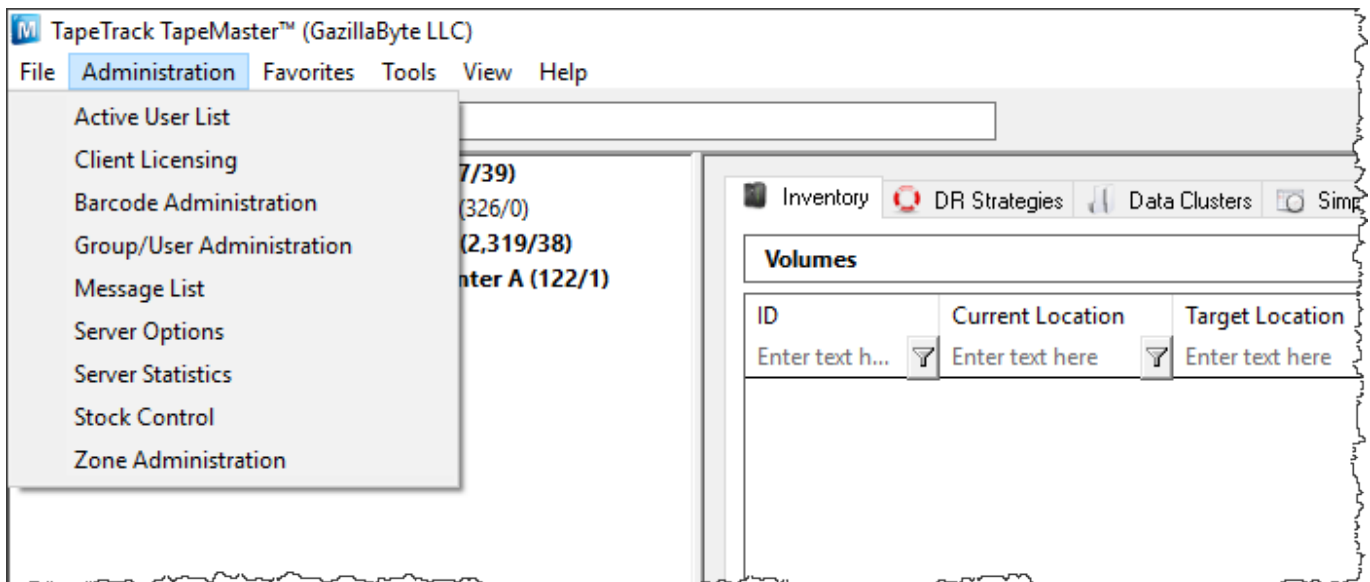

Administration Functions

- [Active User List](#)
- [Client Licensing](#)
- [Barcode Administration](#)
- [Group/User Administration](#)
- [Message List](#)
- [Server Options](#)