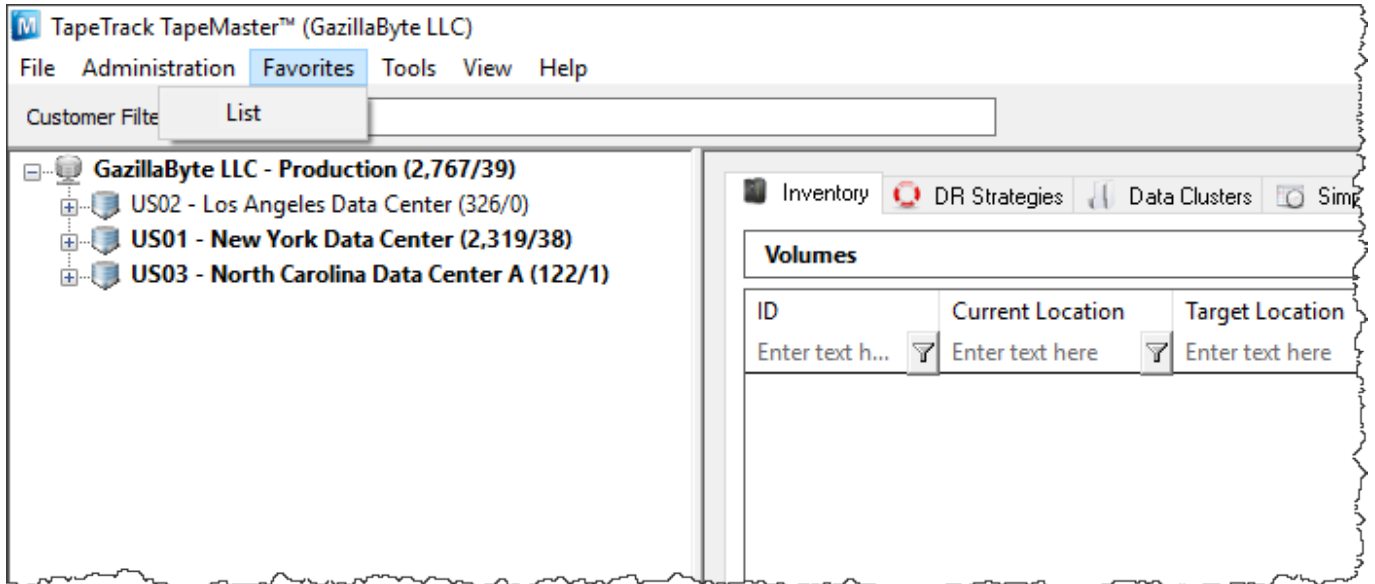

- [Server Statistics](#)
- [Stock Control](#)
- [Zone Administration](#)

Favourites

Tools

Repository Functions

- [Assigning Zones](#)
- [Scan to assign slots](#)

From:

<https://rtfm.tapetrack.com/> - **TapeTrack Documentation**