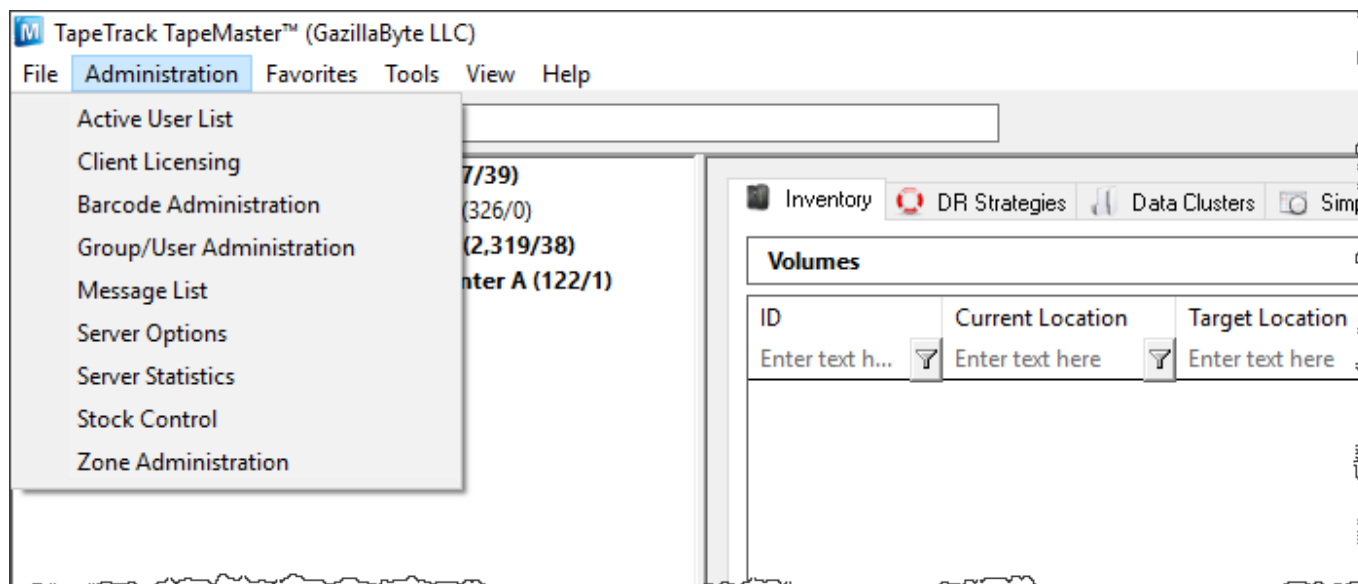

Advanced Usage

Menu Functions

File Functions

Administration Functions

- [Active User List](#)
- [Client Licensing](#)
- [Barcode Administration](#)
- [Group/User Administration](#)
- [Message List](#)
- [Server Options](#)

- [Server Statistics](#)
- [Stock Control](#)
- [Zone Administration](#)

Favourites

Tools

Repository Functions

- [Assigning Zones](#)
- [Scan to assign slots](#)

From:

<https://rtfm.tapetrack.com/> - **TapeTrack Documentation**