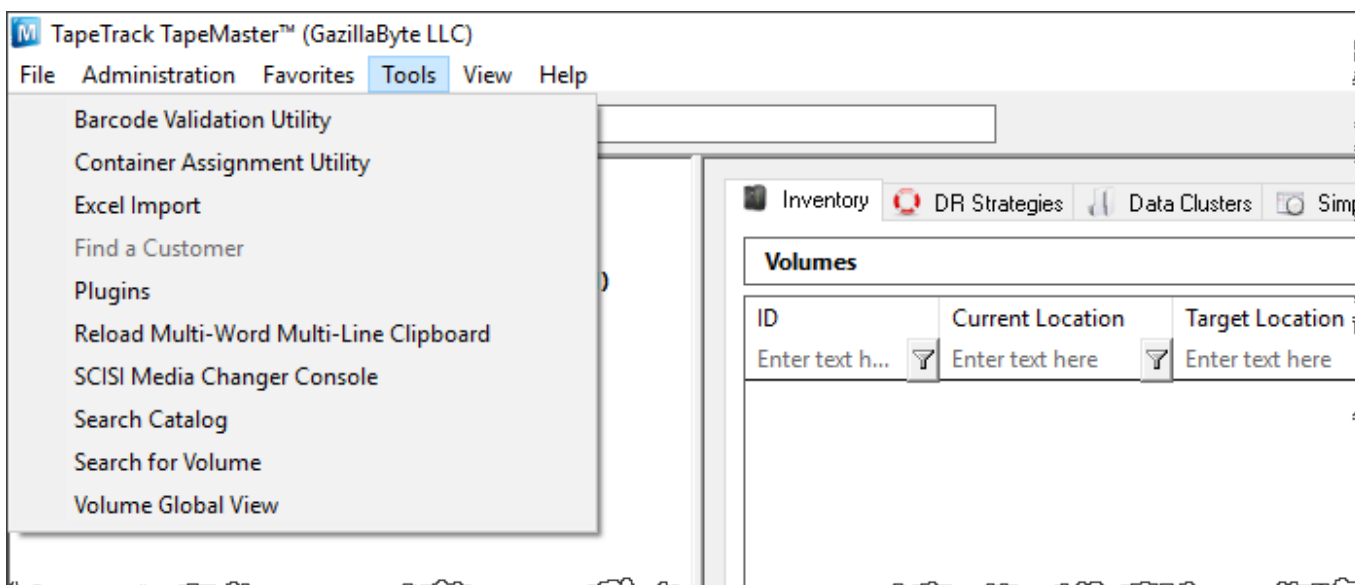

- [Server Statistics](#)
- [Stock Control](#)
- [Zone Administration](#)

Favourites

Tools

Repository Functions

- [Assigning Zones](#)
- [Scan to assign slots](#)

From:
<https://rtfm.tapetrack.com/> - **TapeTrack Documentation**