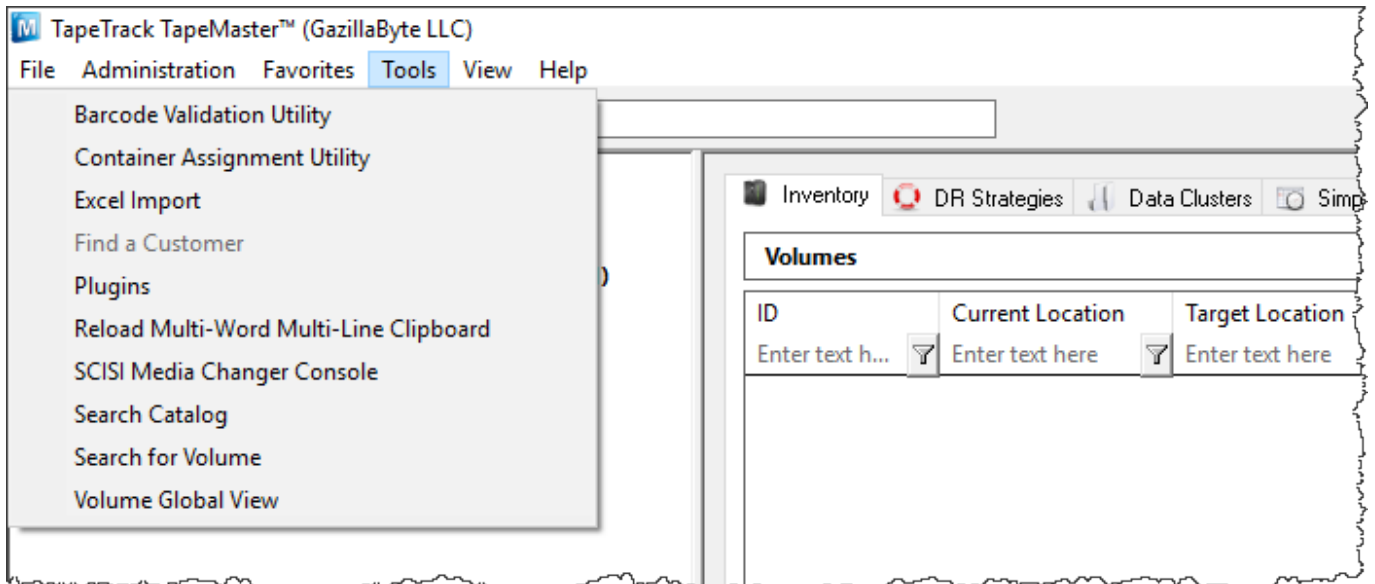

- [Server Statistics](#)
- [Stock Control](#)
- [Zone Administration](#)

Favourites

Tools

Repository Functions

- [Assigning Zones](#)
- [Scan to assign slots](#)

From:

<https://rtfm.tapetrack.com/> - **TapeTrack Documentation**