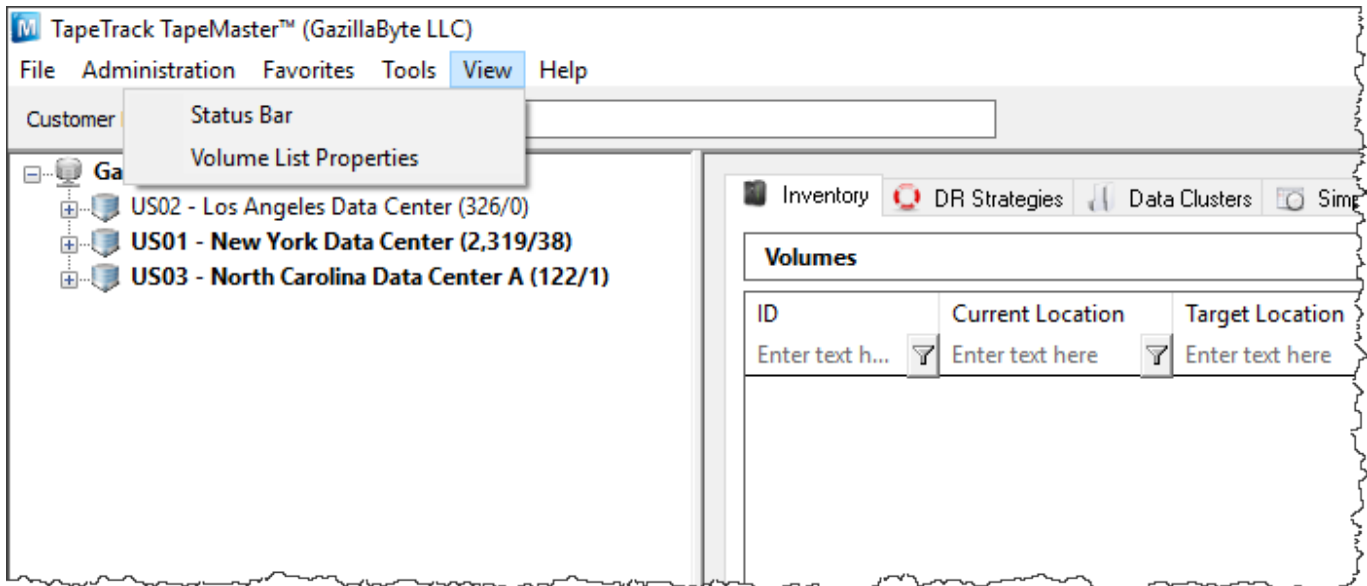

Help

[help](#)

Repository Functions

- [Assigning Zones](#)
- [Scan to assign slots](#)

From: <https://rtfm.tapetrack.com/> - **TapeTrack Documentation**

Permanent link: <https://rtfm.tapetrack.com/master/advanced?rev=1502896445>

Last update: **2025/01/21 22:07**