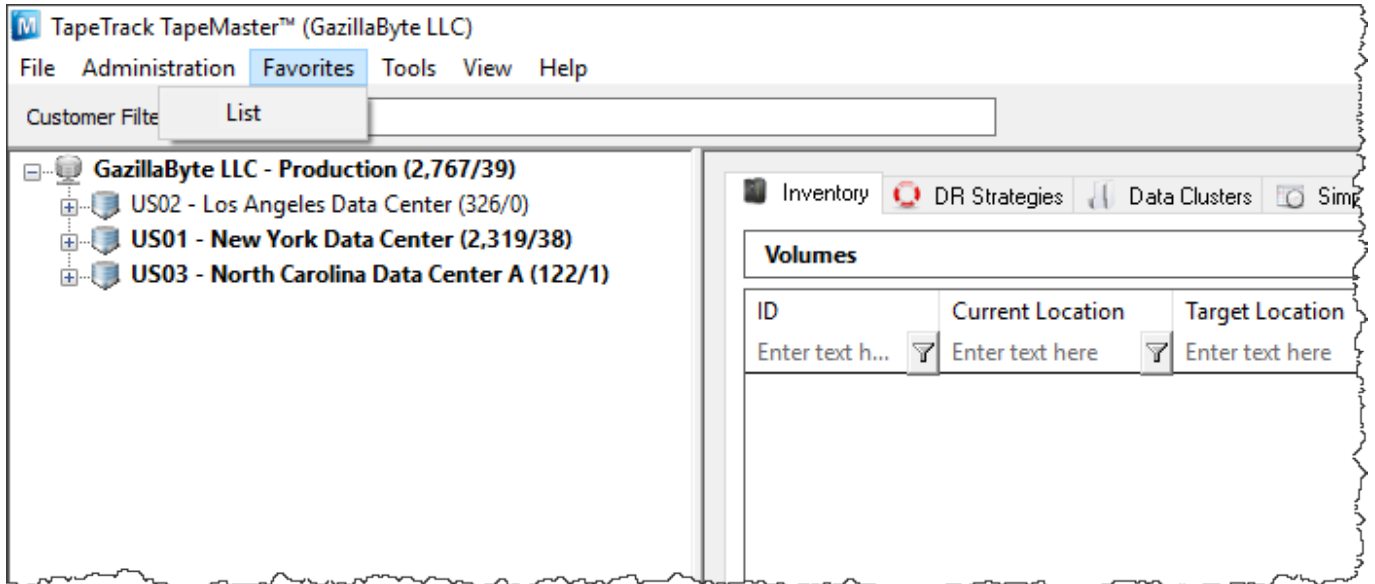

- [Server Statistics](#)
- [Stock Control](#)
- [Zone Administration](#)

Favourites