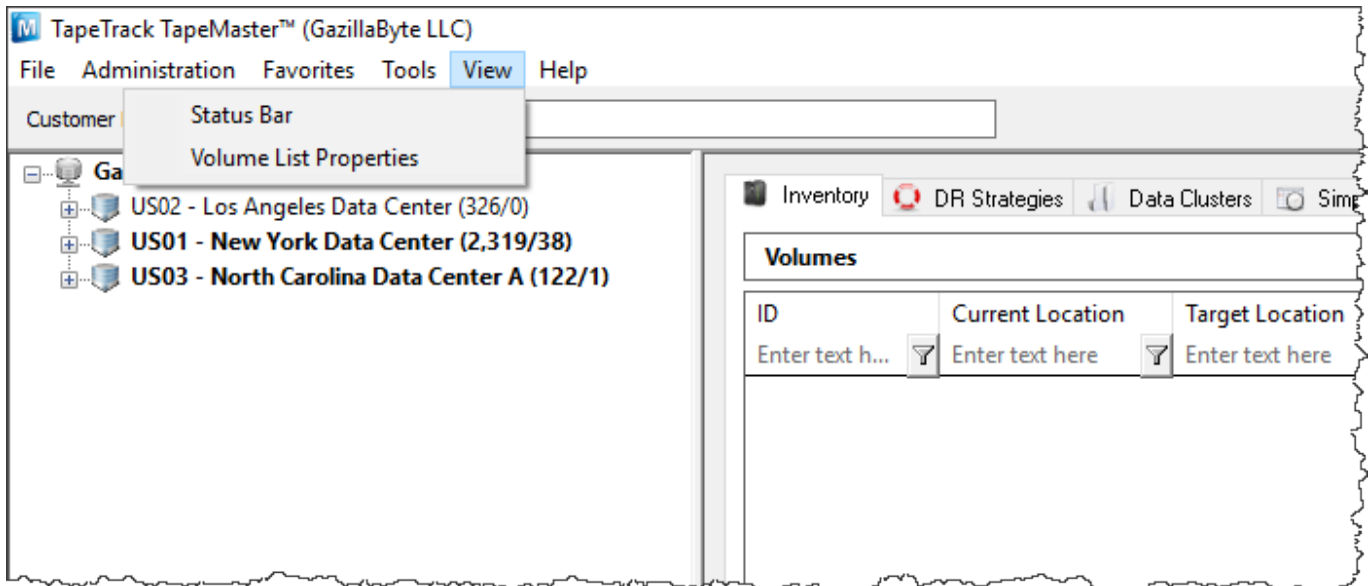

- [Server Statistics](#)
- [Stock Control](#)
- [Zone Administration](#)

Favourites

Tools

View

Help

[help](#)

Repository Functions

- [Assigning Zones](#)
- [Scan to assign slots](#)