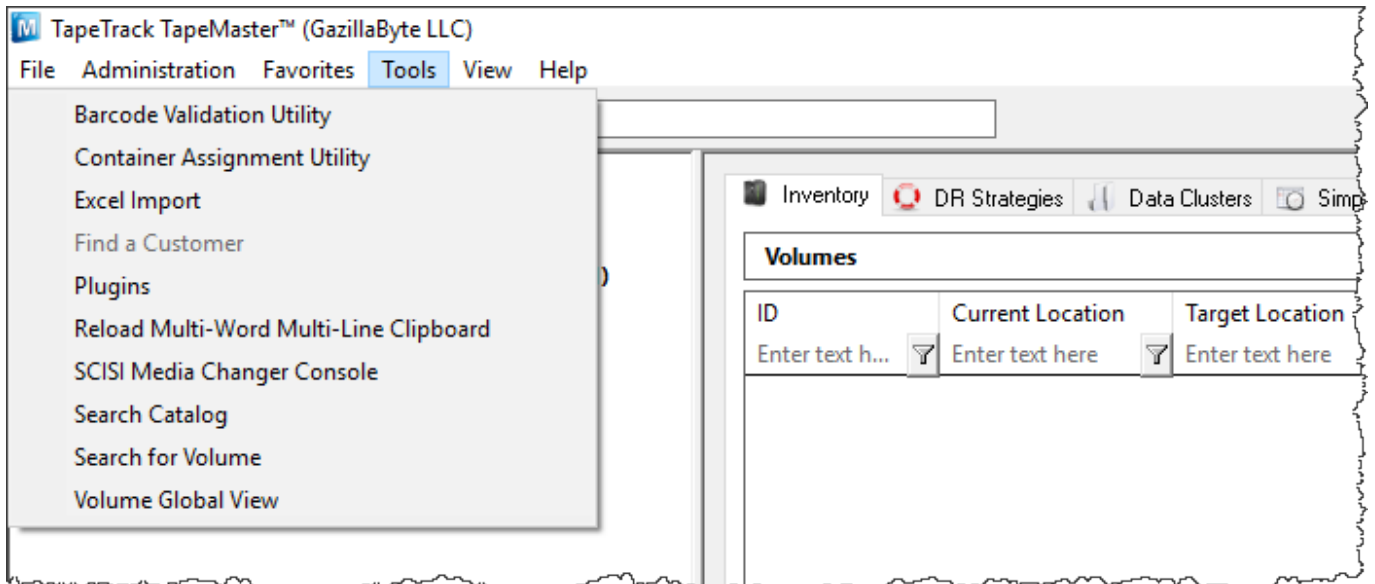

- [Server Statistics](#)
- [Stock Control](#)
- [Zone Administration](#)

Favourites

Tools

View