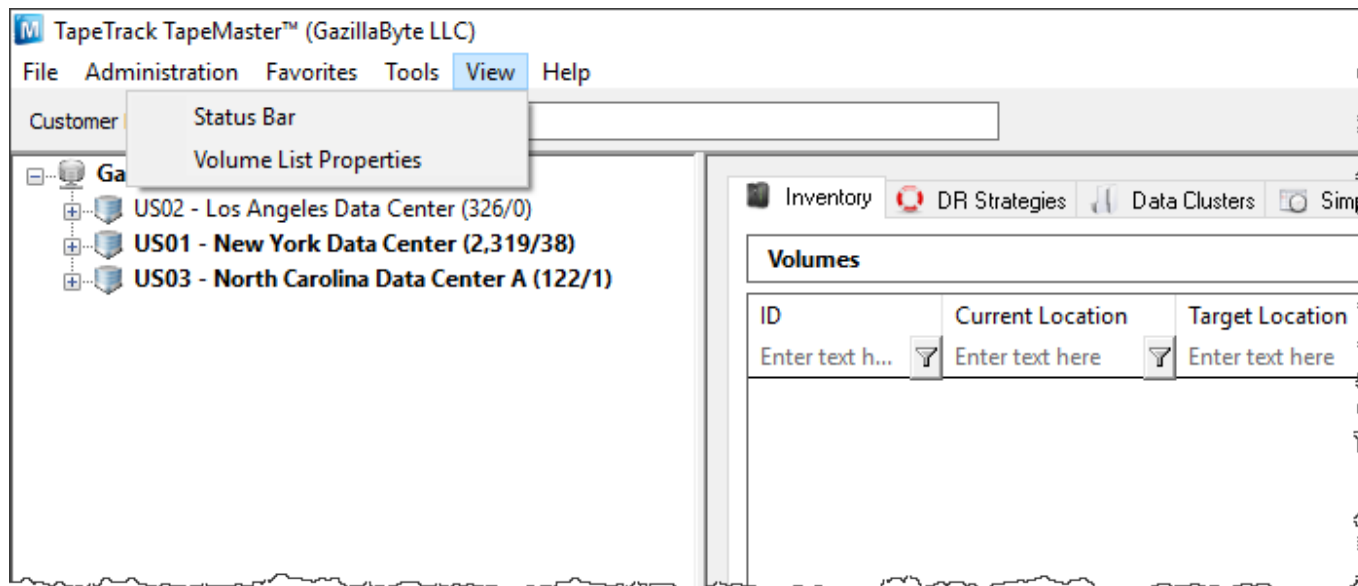

Help

[help](#)

Repository Functions

- [Assigning Zones](#)
- [Scan to assign slots](#)

From:
<https://rtfm.tapetrack.com/> - **TapeTrack Documentation**

Permanent link:
<https://rtfm.tapetrack.com/master/advanced?rev=1502896445>

Last update: **2025/01/21 22:07**