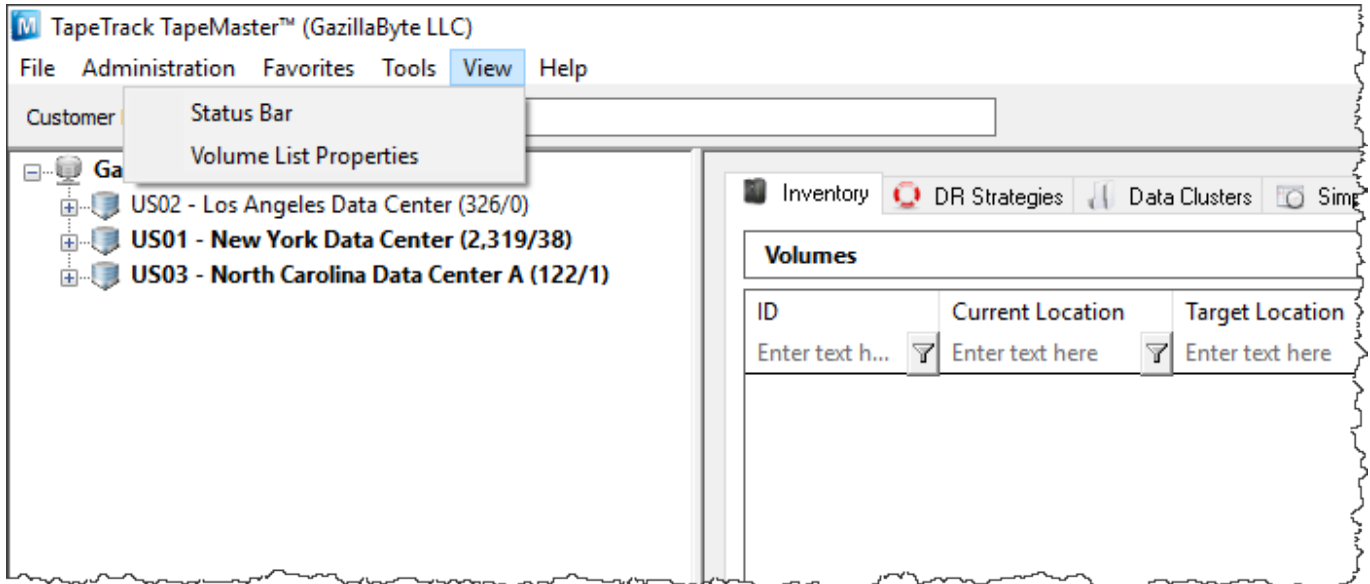

Help

[help](#)

Repository Functions

- [Assigning Zones](#)
- [Scan to assign slots](#)

From: <https://rtfm.tapetrack.com/> - **TapeTrack Documentation**

Permanent link: <https://rtfm.tapetrack.com/master/advanced?rev=1502896445>

Last update: **2025/01/21 22:07**