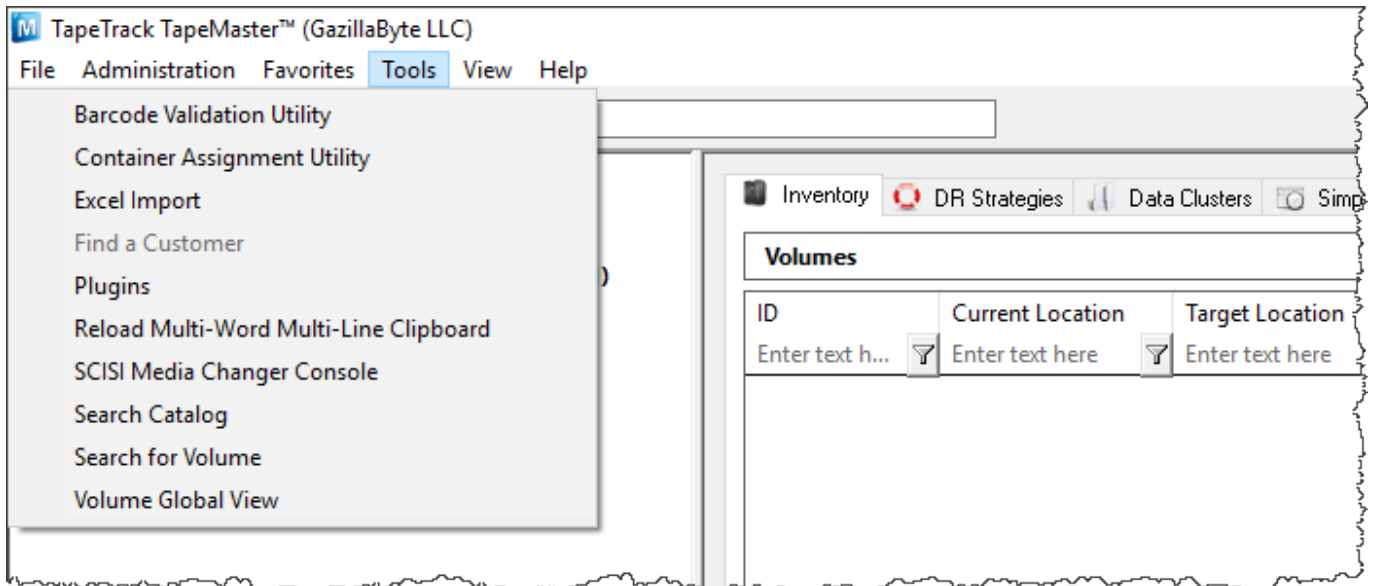

- [Server Statistics](#)
- [Stock Control](#)
- [Zone Administration](#)

Favourites

Tools

View