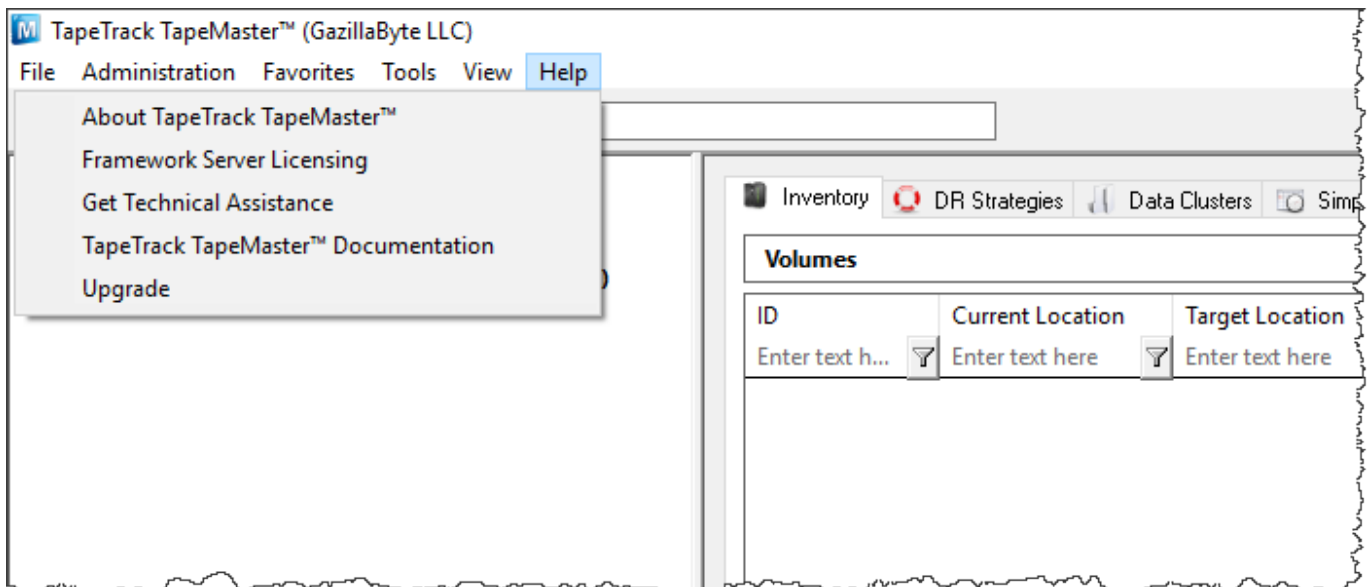

- [Server Statistics](#)
- [Stock Control](#)
- [Zone Administration](#)

Favourites

Tools

View

Help

Repository Functions

- [Assigning Zones](#)
- [Scan to assign slots](#)

From:
<https://rtfm.tapetrack.com/> - **TapeTrack Documentation**