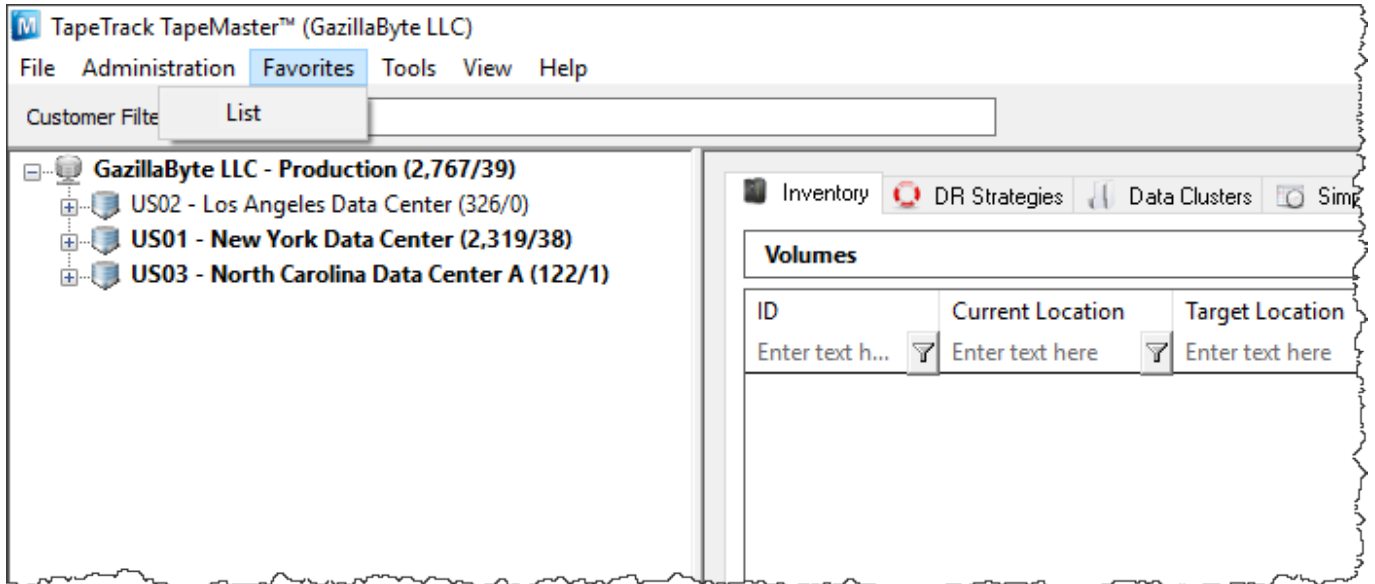

- [Server Statistics](#)
- [Stock Control](#)
- [Zone Administration](#)

Favourites

Tools

View

Help

Repository Functions

- [Assigning Zones](#)
- [Scan to assign slots](#)

From:
<https://rtfm.tapetrack.com/> - **TapeTrack Documentation**