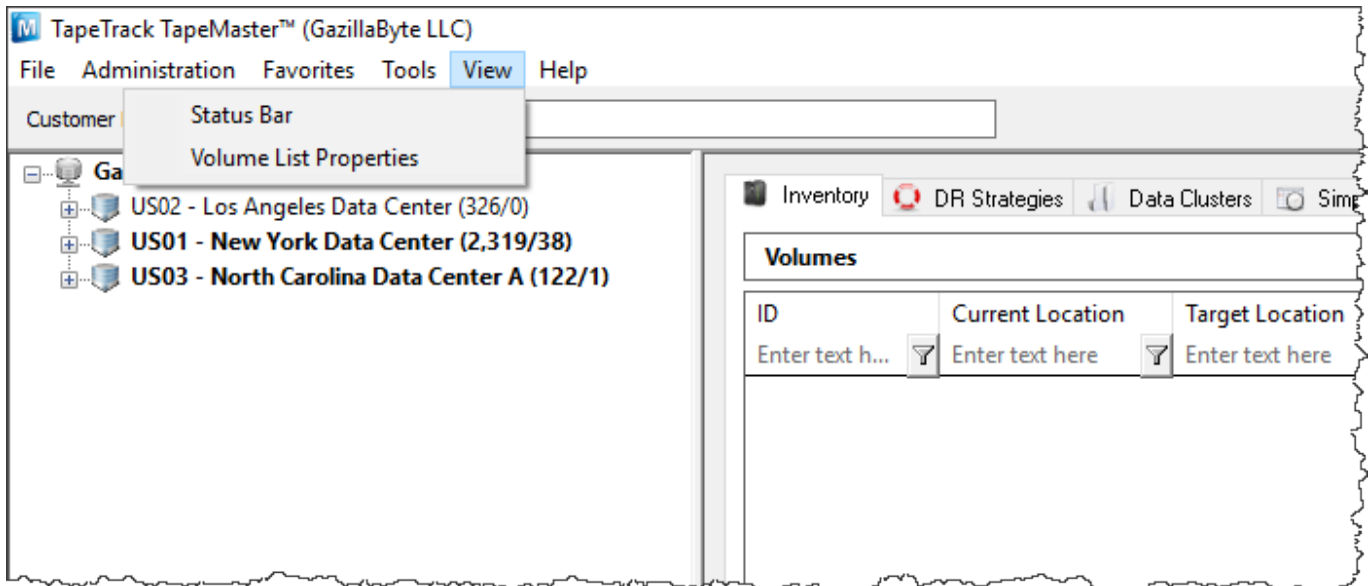

- [Server Statistics](#)
- [Stock Control](#)
- [Zone Administration](#)

Favourites

Tools

View

Help

Repository Functions

- [Assigning Zones](#)
- [Scan to assign slots](#)

From:
<https://rtfm.tapetrack.com/> - **TapeTrack Documentation**