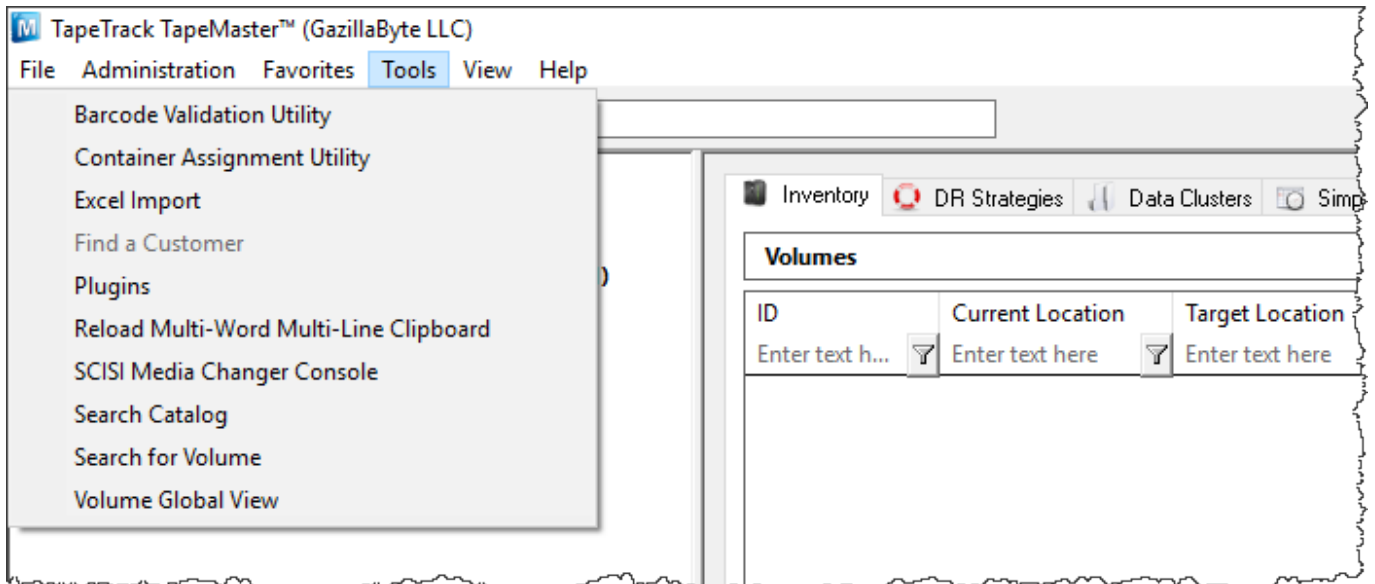

- [Server Statistics](#)
- [Stock Control](#)
- [Zone Administration](#)

Favourites

Tools

View

Help

Repository Functions

- [Assigning Zones](#)
- [Scan to assign slots](#)

From:
<https://rtfm.tapetrack.com/> - **TapeTrack Documentation**