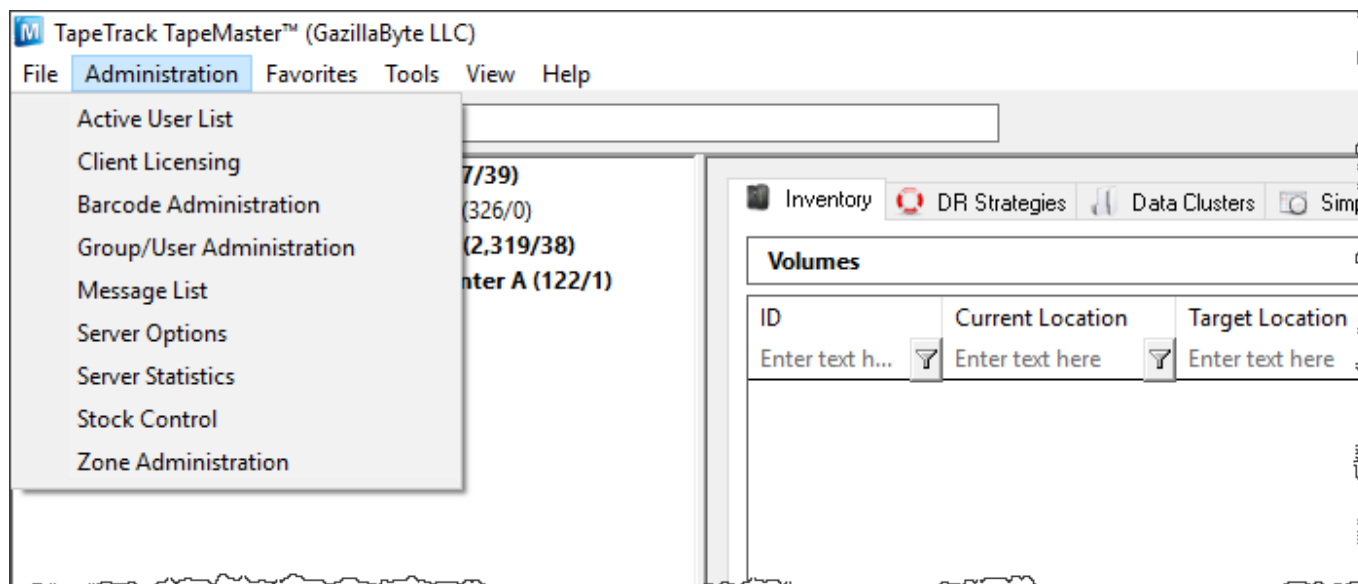

Advanced Usage

Menu Functions

File Functions

Administration Functions

- [Active User List](#)
- [Client Licensing](#)
- [Barcode Administration](#)
- [Group/User Administration](#)
- [Message List](#)
- [Server Options](#)

- [Server Statistics](#)
- [Stock Control](#)
- [Zone Administration](#)

Favourites

Tools

View

Help

Repository Functions

- [Assigning Zones](#)
- [Scan to assign slots](#)

From:
<https://rtfm.tapetrack.com/> - **TapeTrack Documentation**