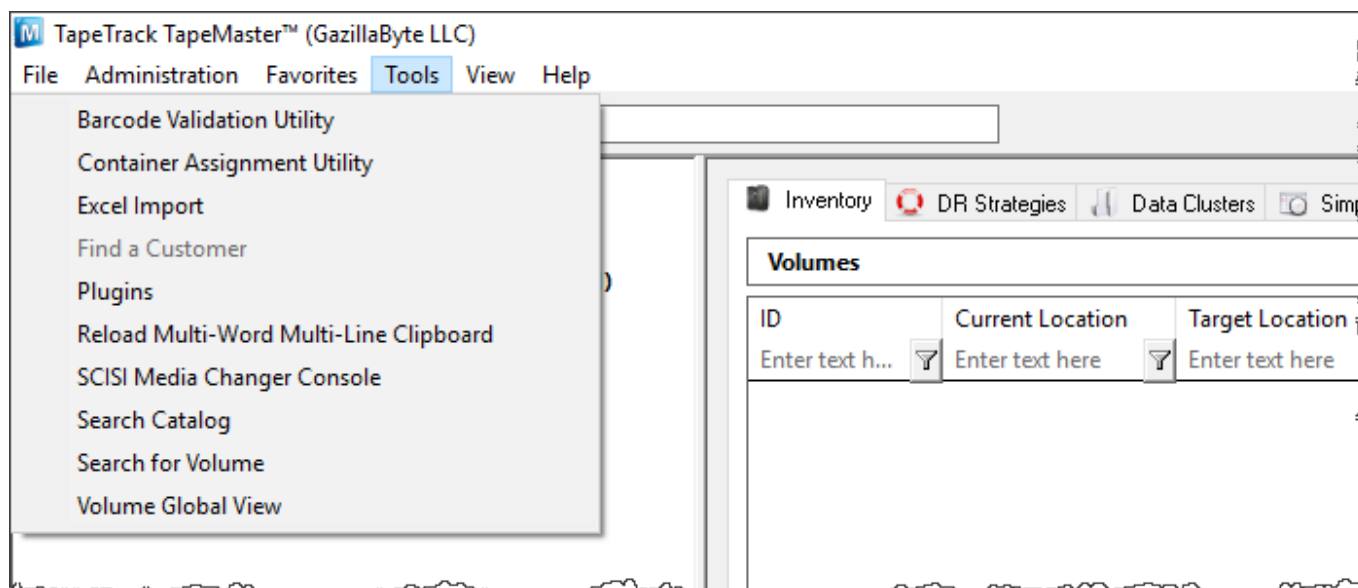

Advanced Usage

Menu Functions

File Functions

- [Logon](#)
- [Logoff](#)
- [Reset Password](#)
- [Server Information](#)
- [Preferences](#)
- [open TapeTrack Control Panel](#)

Administration Functions

- [Active User List](#)
- [Client Licensing](#)
- [Barcode Administration](#)
- [Group/User Administration](#)
- [Message List](#)
- [Server Options](#)
- [Server Statistics](#)
- [Stock Control](#)
- [Zone Administration](#)

Favourites

Tools

View

Help

Repository Functions

- [Assigning Zones](#)
- [Scan to assign slots](#)

From: <https://rtfm.tapetrack.com/> - **TapeTrack Documentation**

Permanent link: <https://rtfm.tapetrack.com/master/advanced?rev=1502897026>