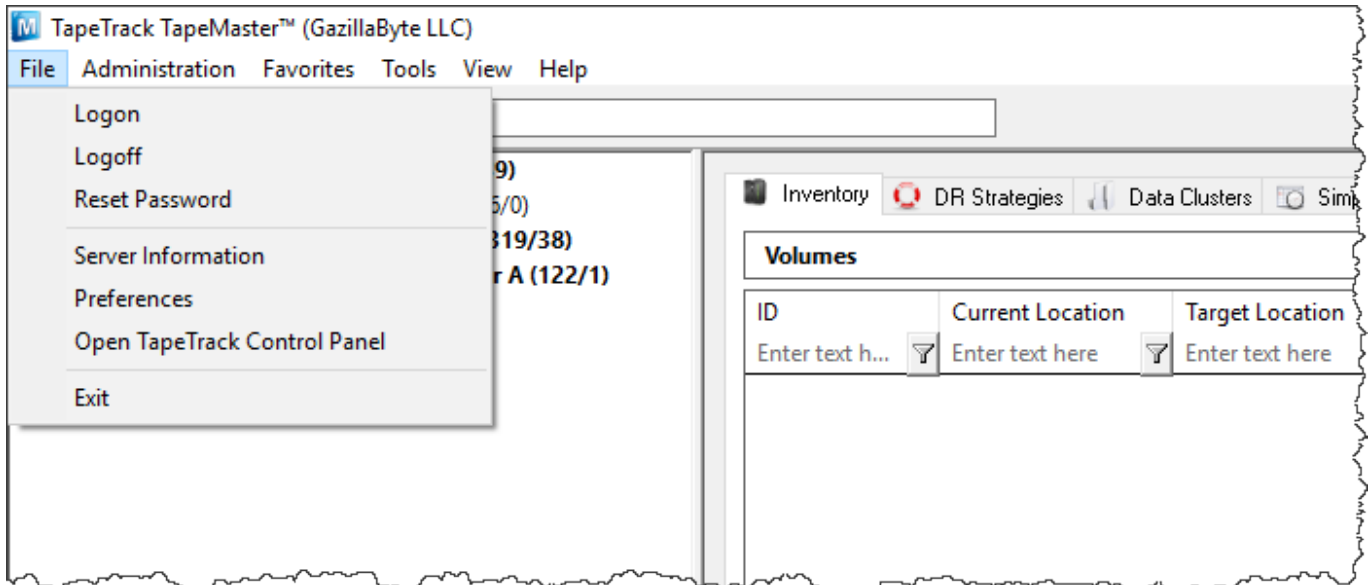

Advanced Usage

Menu Functions

File Functions

- [Logon](#)
- [Logoff](#)
- [Reset Password](#)
- [Server Information](#)
- [Preferences](#)
- [open TapeTrack Control Panel](#)

Administration Functions

- [Active User List](#)
- [Client Licensing](#)
- [Barcode Administration](#)
- [Group/User Administration](#)
- [Message List](#)
- [Server Options](#)
- [Server Statistics](#)
- [Stock Control](#)
- [Zone Administration](#)

Favourites

Tools

View

Help

Repository Functions

- [Assigning Zones](#)
- [Scan to assign slots](#)

From: <https://rtfm.tapetrack.com/> - **TapeTrack Documentation**

Permanent link: <https://rtfm.tapetrack.com/master/advanced?rev=1502897026>