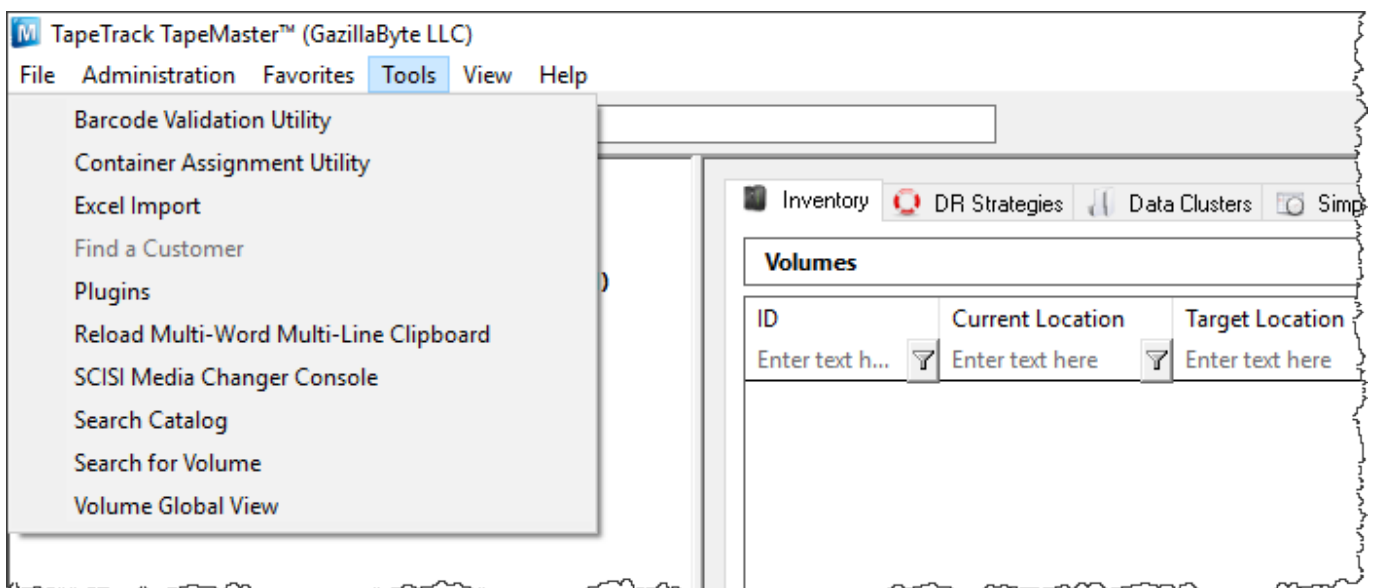

Advanced Usage

Menu Functions

File Functions

- [Logon](#)
- [Logoff](#)
- [Reset Password](#)
- [Server Information](#)
- [Preferences](#)
- [open TapeTrack Control Panel](#)

Administration Functions

- [Active User List](#)
- [Client Licensing](#)
- [Barcode Administration](#)
- [Group/User Administration](#)
- [Message List](#)
- [Server Options](#)
- [Server Statistics](#)
- [Stock Control](#)
- [Zone Administration](#)

Favourites

Tools

View

Help

Repository Functions

- [Assigning Zones](#)
- [Scan to assign slots](#)

From: <https://rtfm.tapetrack.com/> - **TapeTrack Documentation**

Permanent link: <https://rtfm.tapetrack.com/master/advanced?rev=1502897026>