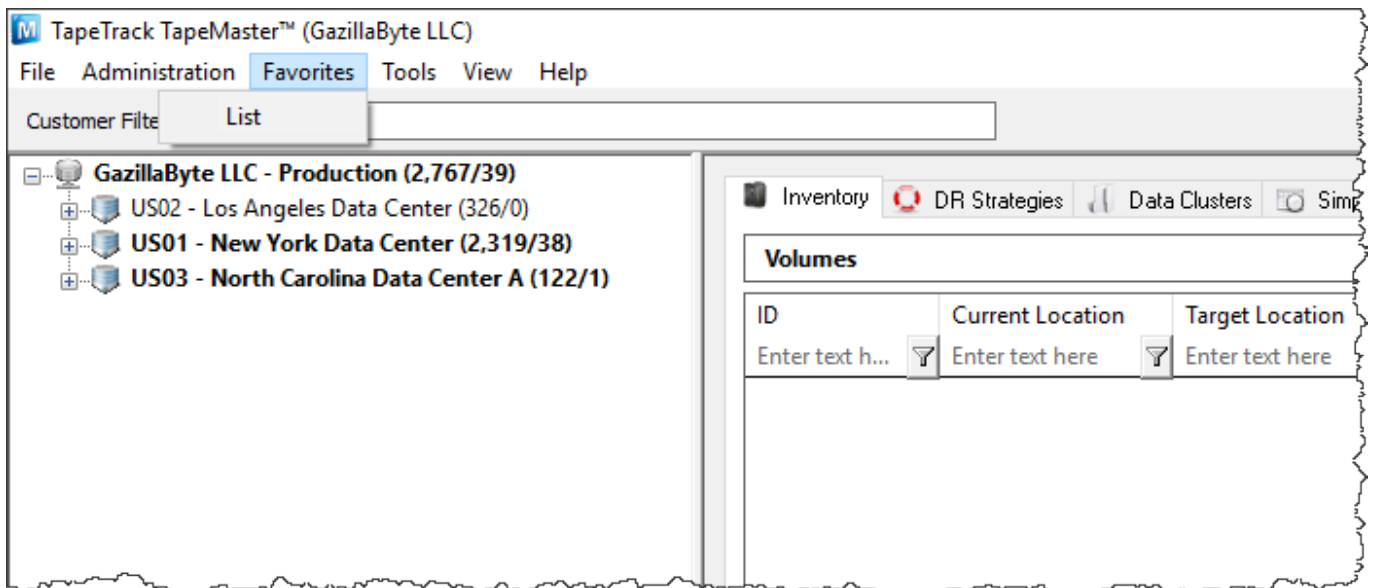

- [Active User List](#)
- [Client Licensing](#)
- [Barcode Administration](#)
- [Group/User Administration](#)
- [Message List](#)
- [Server Options](#)
- [Server Statistics](#)
- [Stock Control](#)
- [Zone Administration](#)

Favourites