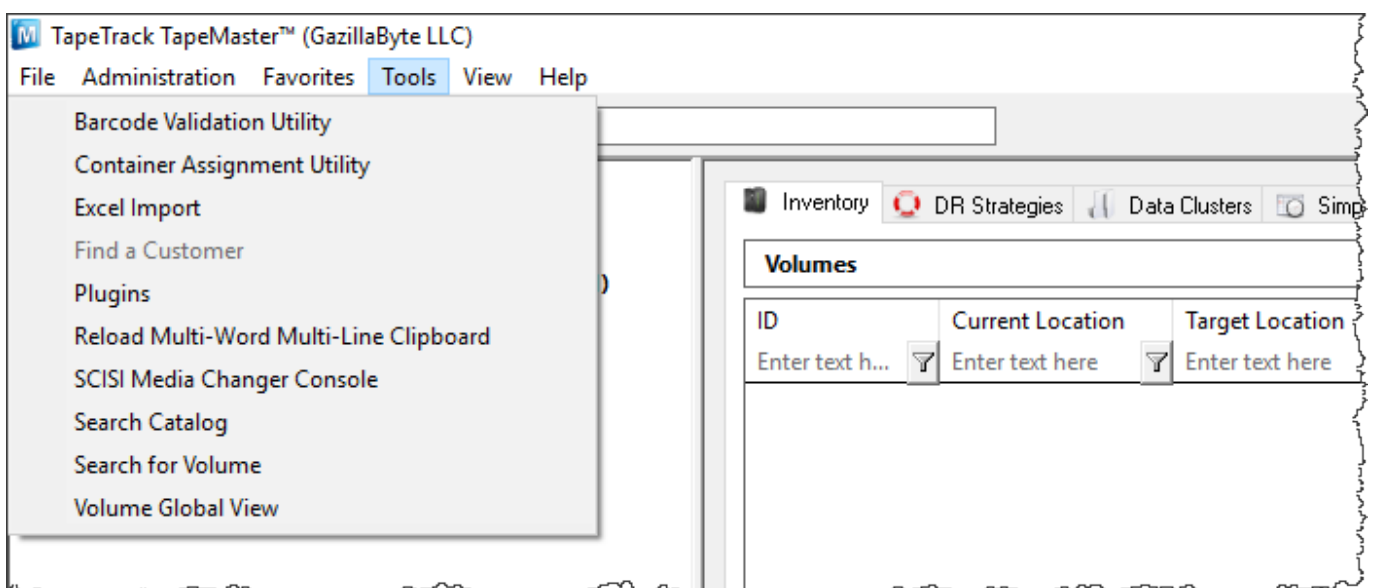

Advanced Usage

Menu Functions

File Functions

- [Logon](#)
- [Logoff](#)
- [Reset Password](#)
- [Server Information](#)
- [Preferences](#)
- [Open TapeTrack Control Panel](#)

Administration Functions

- [Active User List](#)
- [Client Licensing](#)
- [Barcode Administration](#)
- [Group/User Administration](#)
- [Message List](#)
- [Server Options](#)
- [Server Statistics](#)
- [Stock Control](#)
- [Zone Administration](#)

Favourites

Tools

View

Help

Repository Functions

- [Assigning Zones](#)
- [Scan to assign slots](#)

From: <https://rtfm.tapetrack.com/> - **TapeTrack Documentation**

Permanent link: <https://rtfm.tapetrack.com/master/advanced?rev=1502897046>