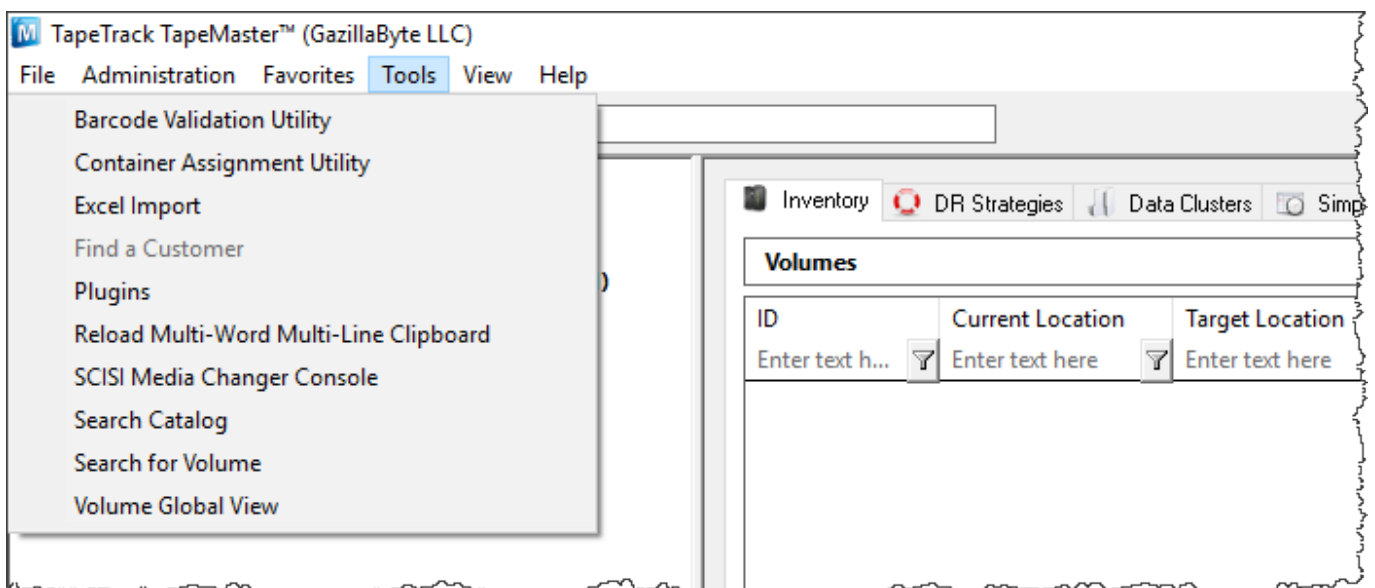

- [Active User List](#)
- [Client Licensing](#)
- [Barcode Administration](#)
- [Group/User Administration](#)
- [Message List](#)
- [Server Options](#)
- [Server Statistics](#)
- [Stock Control](#)
- [Zone Administration](#)

Favourites

Tools