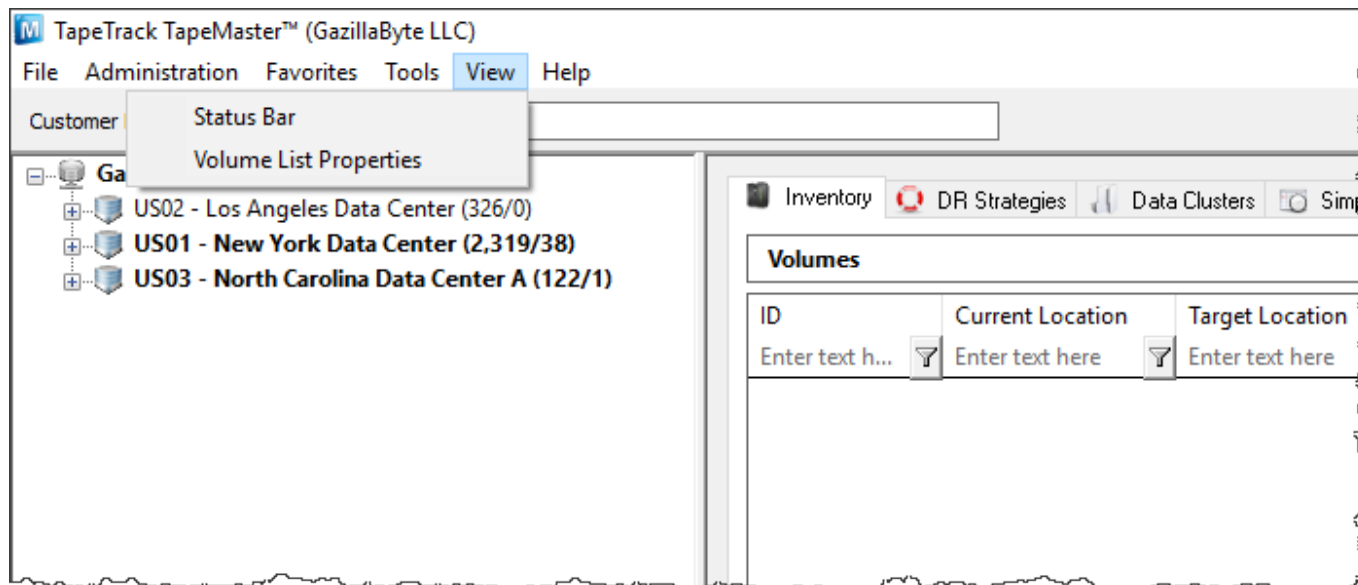

View

Help

Repository Functions

- [Assigning Zones](#)
- [Scan to assign slots](#)

From: <https://rtfm.tapetrack.com/> - **TapeTrack Documentation**

Permanent link: <https://rtfm.tapetrack.com/master/advanced?rev=1502897046>

Last update: **2025/01/21 22:07**