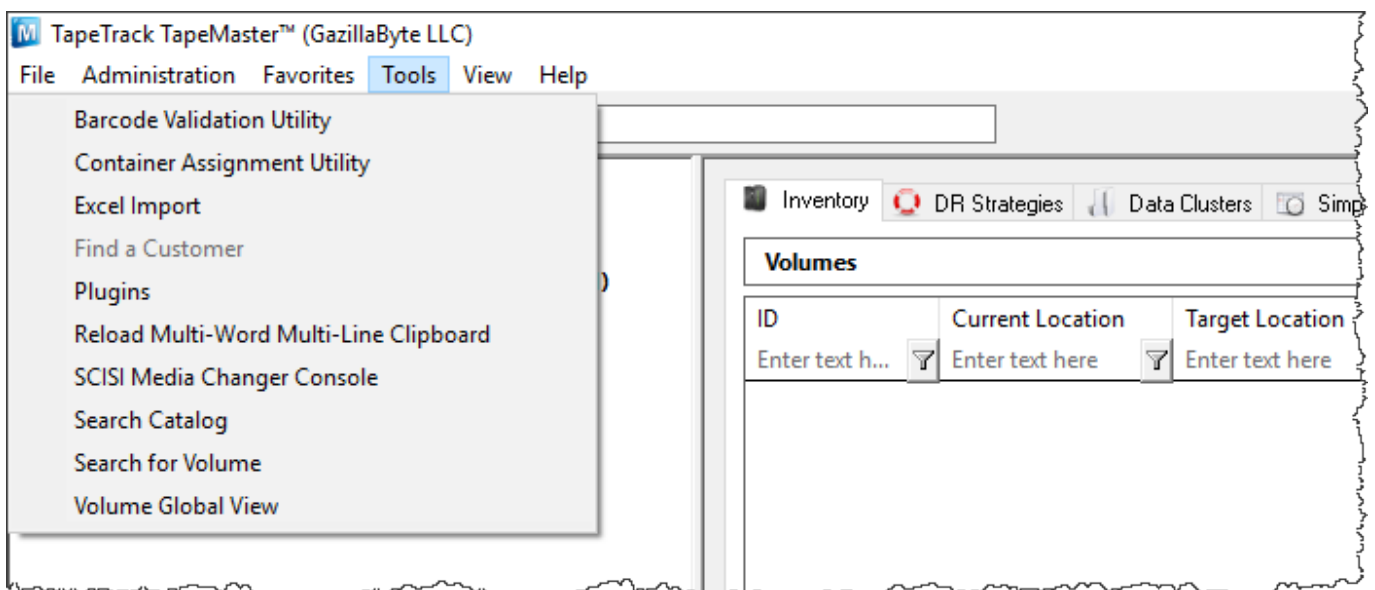

- [Active User List](#)
- [Client Licensing](#)
- [Barcode Administration](#)
- [Group/User Administration](#)
- [Message List](#)
- [Server Options](#)
- [Server Statistics](#)
- [Stock Control](#)
- [Zone Administration](#)

Favourites

Tools