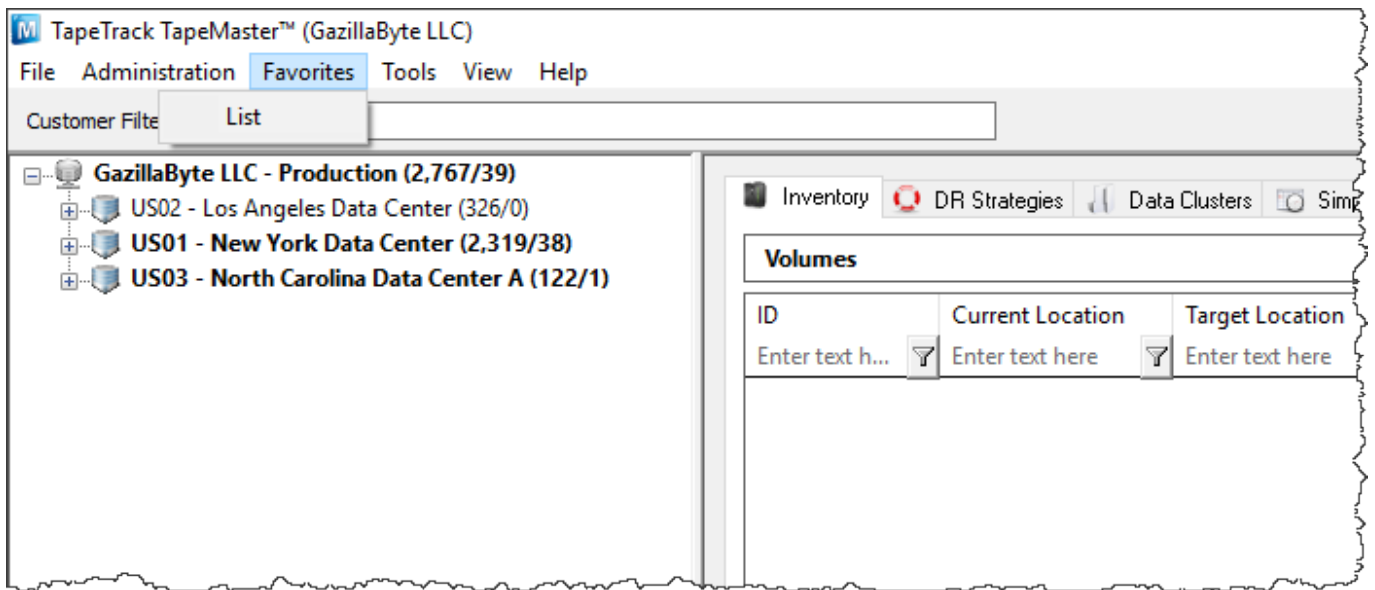

- [Active User List](#)
- [Client Licensing](#)
- [Barcode Administration](#)
- [Group/User Administration](#)
- [Message List](#)
- [Server Options](#)
- [Server Statistics](#)
- [Stock Control](#)
- [Zone Administration](#)

Favourites