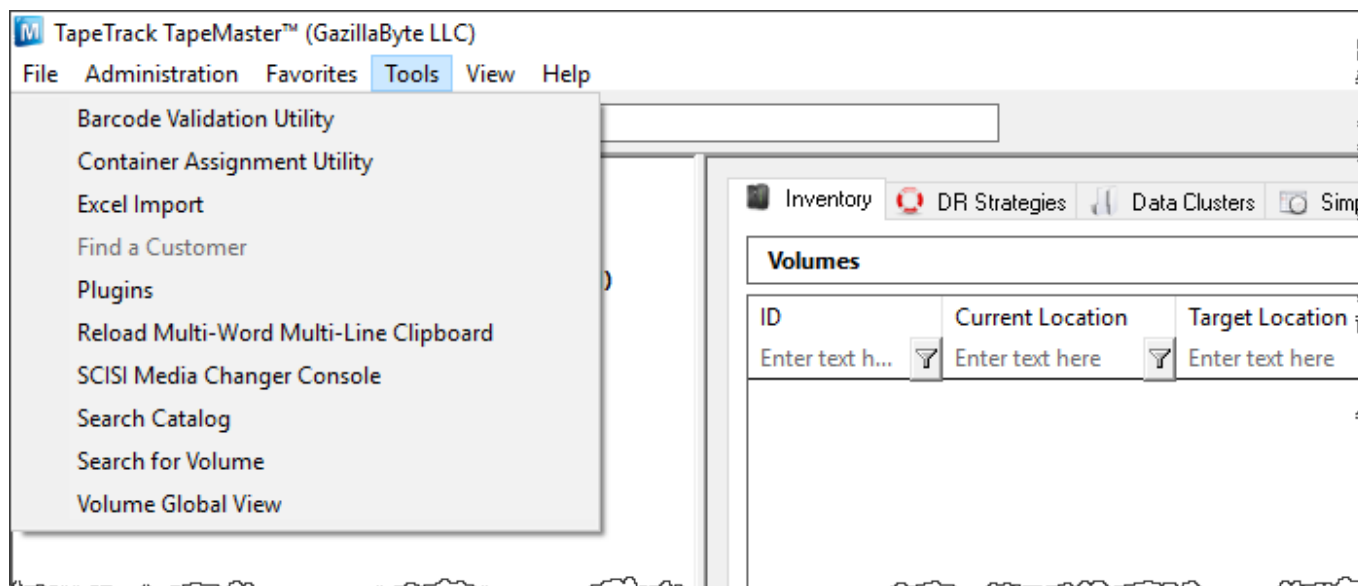

Advanced Usage

Menu Functions

File Functions

- [Logon](#)
- [Logoff](#)
- [Reset Password](#)
- [Server Information](#)
- [Preferences](#)
- [Open TapeTrack Control Panel](#)

Administration Functions

- [Active User List](#)
- [Client Licensing](#)
- [Barcode Administration](#)
- [Group/User Administration](#)
- [Message List](#)
- [Server Options](#)
- [Server Statistics](#)
- [Stock Control](#)
- [Zone Administration](#)

Favourites

- [Favorites](#)

Tools

View

Help

Repository Functions

- [Assigning Zones](#)
- [Scan to assign slots](#)

From: <https://rtfm.tapetrack.com/> - **TapeTrack Documentation**