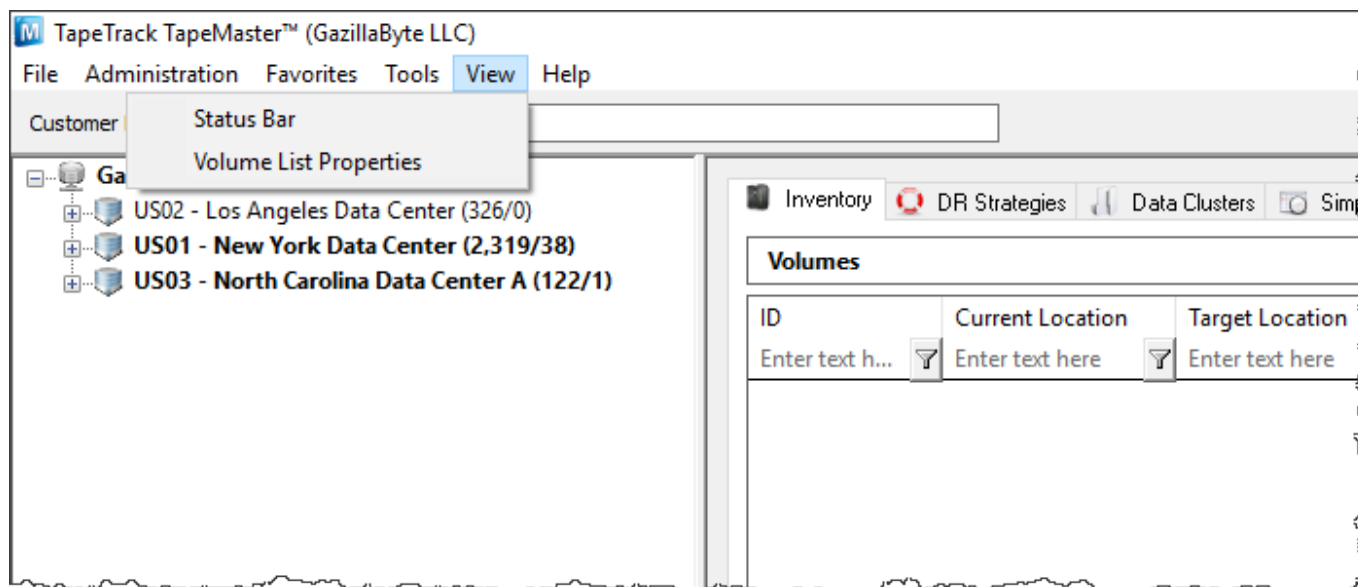

Favourites

- [Favorites](#)

Tools

View

Status Bar Volume List Properties

Help

Repository Functions

- [Assigning Zones](#)
- [Scan to assign slots](#)