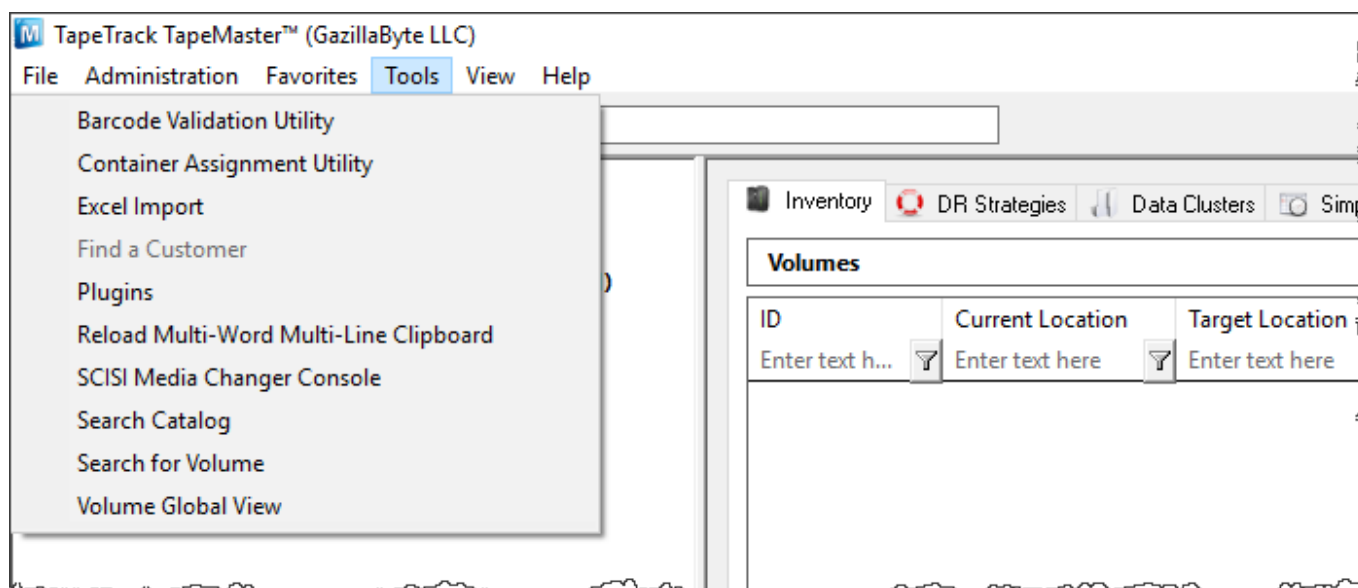

Advanced Usage

Menu Functions

File Functions

- [Logon](#)
- [Logoff](#)
- [Reset Password](#)
- [Server Information](#)
- [Preferences](#)
- [Open TapeTrack Control Panel](#)

Administration Functions

- [Active User List](#)
- [Client Licensing](#)
- [Barcode Administration](#)
- [Group/User Administration](#)
- [Message List](#)
- [Server Options](#)
- [Server Statistics](#)
- [Stock Control](#)
- [Zone Administration](#)

Favourites

- [Favorites](#)

Tools

View

Status Bar Volume List Properties

Help

Repository Functions

- [Assigning Zones](#)
- [Scan to assign slots](#)