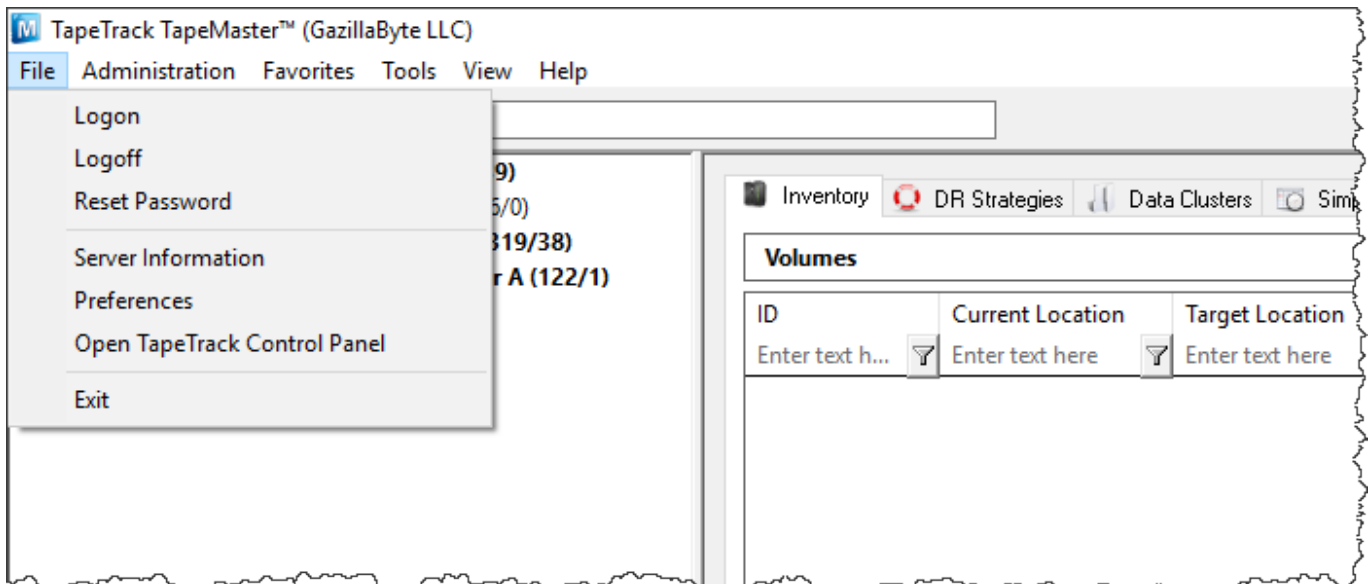

Advanced Usage

Menu Functions

File Functions

- [Logon](#)
- [Logoff](#)
- [Reset Password](#)
- [Server Information](#)
- [Preferences](#)
- [Open TapeTrack Control Panel](#)

Administration Functions

- [Active User List](#)
- [Client Licensing](#)
- [Barcode Administration](#)
- [Group/User Administration](#)
- [Message List](#)
- [Server Options](#)
- [Server Statistics](#)
- [Stock Control](#)
- [Zone Administration](#)

Favourites

- [Favorites](#)

Tools

View

Status Bar Volume List Properties

Help

Repository Functions

- [Assigning Zones](#)
- [Scan to assign slots](#)