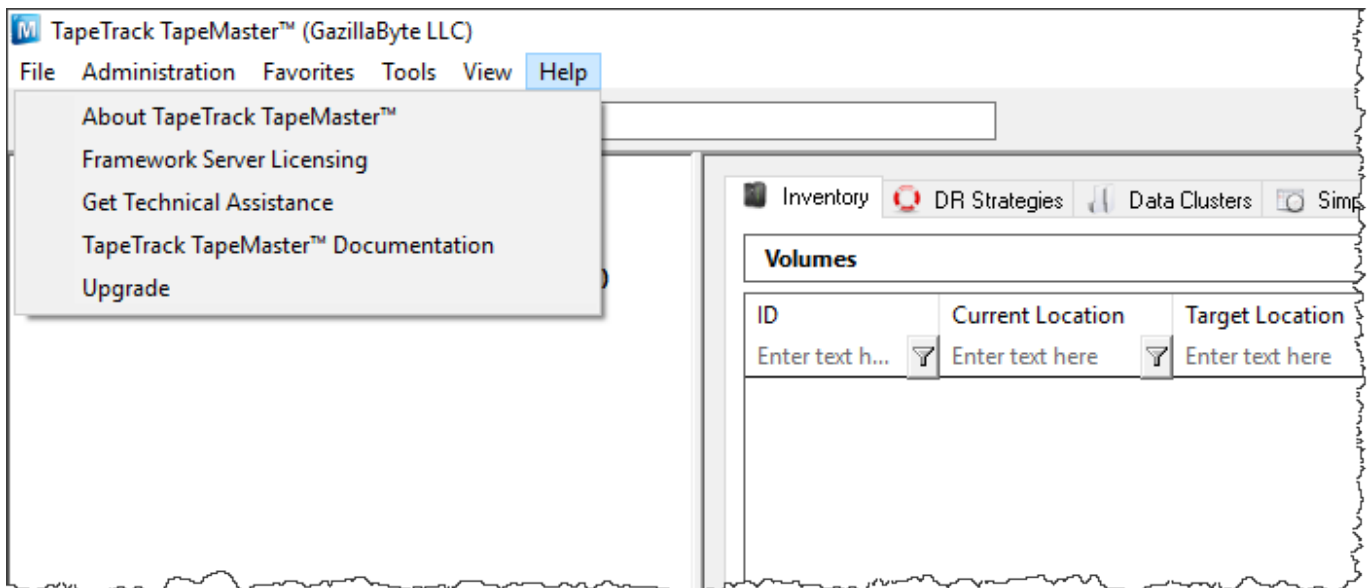

Favourites

- [Favorites](#)

Tools

View

Status Bar Volume List Properties

Help

Repository Functions

- [Assigning Zones](#)
- [Scan to assign slots](#)