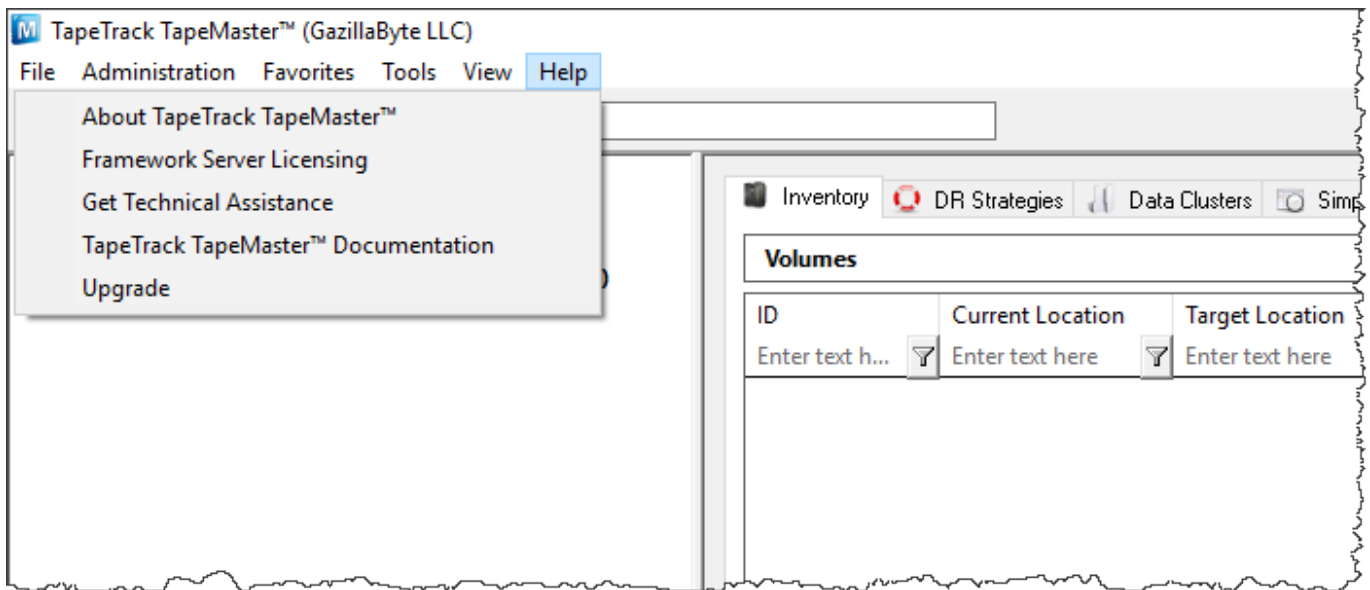

View

Help

Repository Functions

- [Assigning Zones](#)
- [Scan to assign slots](#)