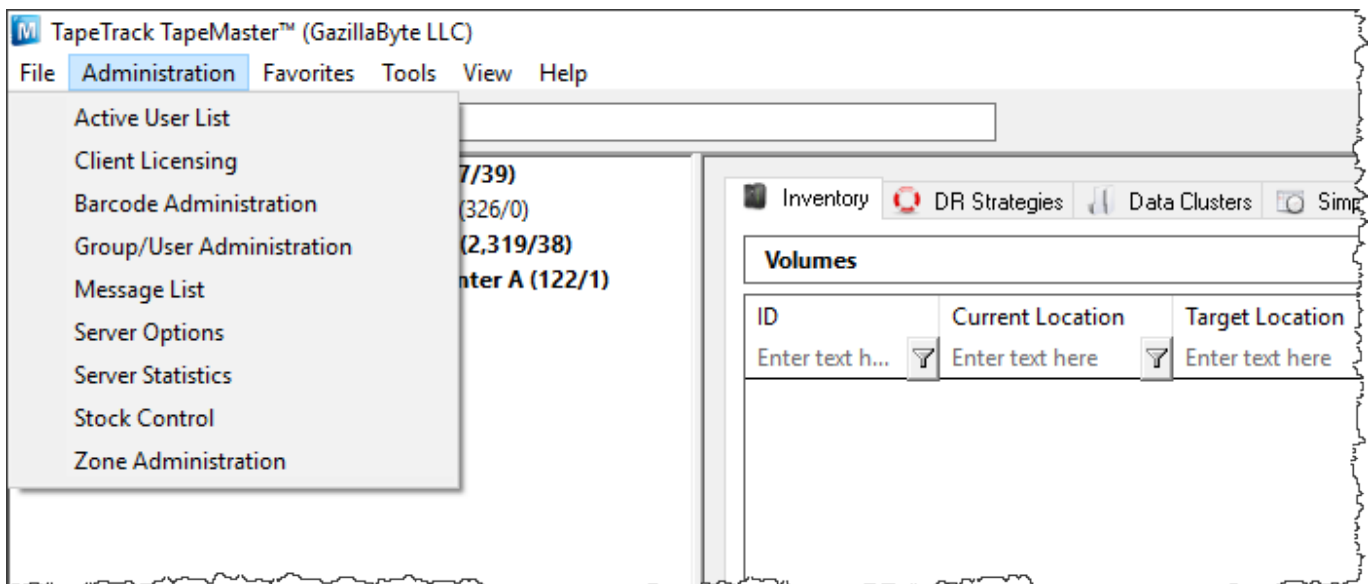

Advanced Usage

Menu Functions

File Functions

- [Logon](#)
- [Logoff](#)
- [Reset Password](#)
- [Server Information](#)
- [Preferences](#)
- [Open TapeTrack Control Panel](#)

Administration Functions

- [Active User List](#)
- [Client Licensing](#)
- [Barcode Administration](#)
- [Group/User Administration](#)
- [Message List](#)
- [Server Options](#)
- [Server Statistics](#)
- [Stock Control](#)
- [Zone Administration](#)

Favourites

- [Favorites](#)

Tools

View

Status Bar Volume List Properties

Help

Repository Functions

- [Assigning Zones](#)
- [Scan to assign slots](#)