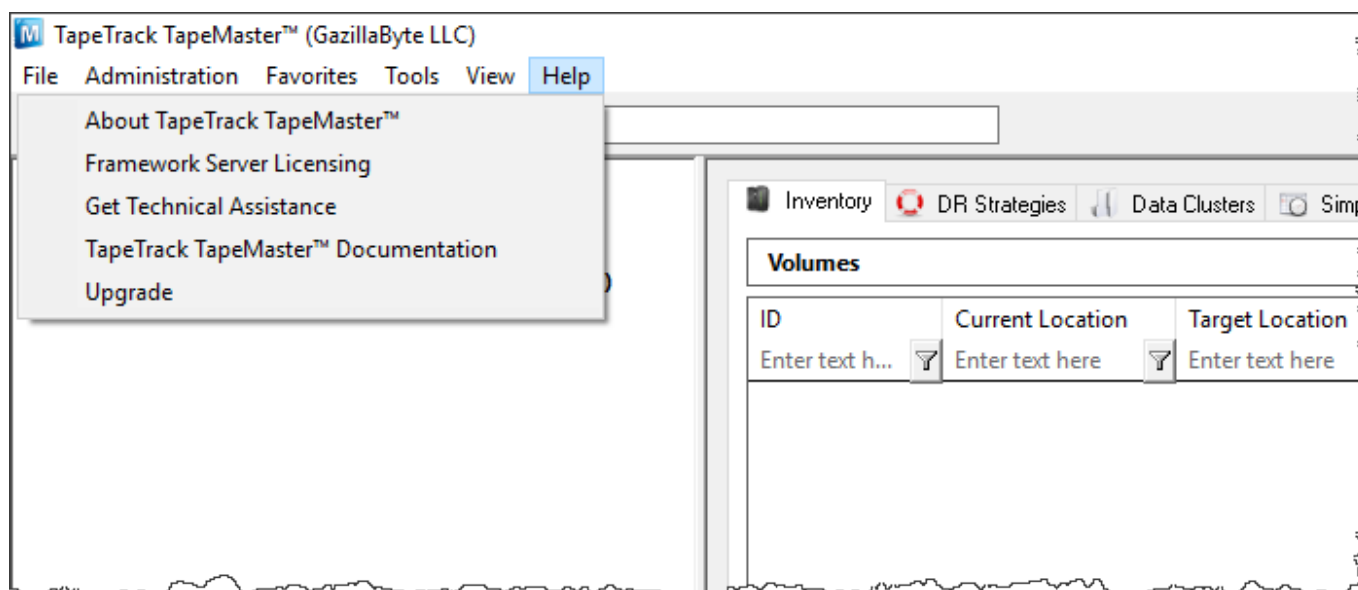

Favourites

- [Favorites](#)

Tools

View

Status Bar Volume List Properties

Help

Repository Functions

- [Assigning Zones](#)
- [Scan to assign slots](#)