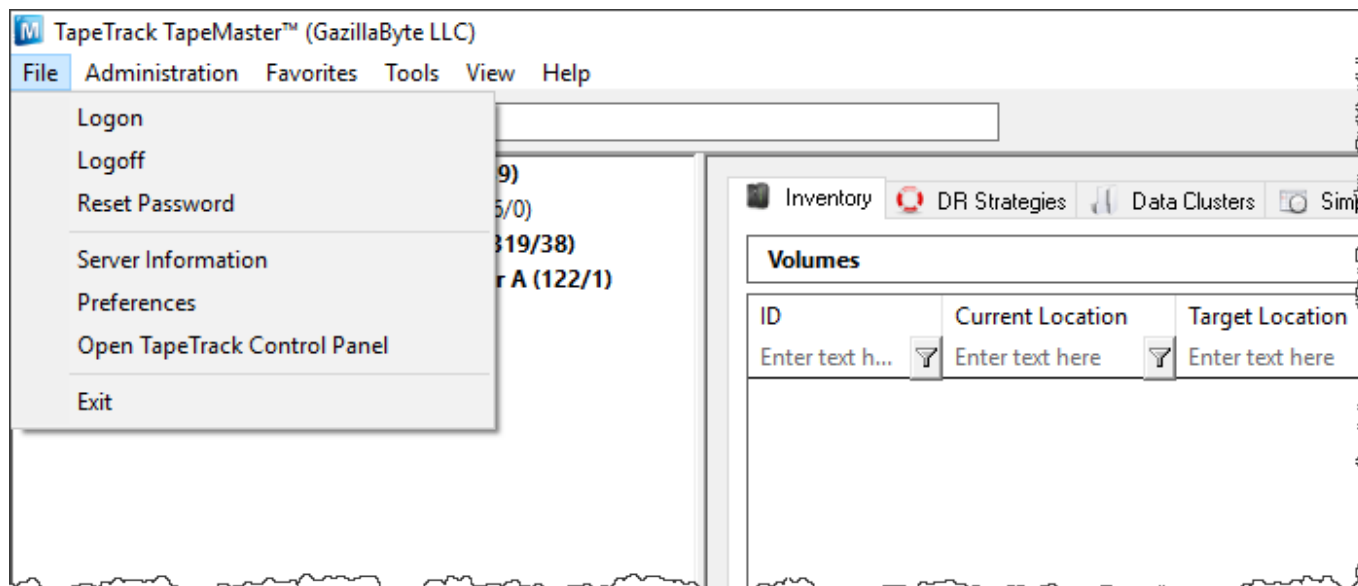

Advanced Usage

Menu Functions

File Functions

- [Logon](#)
- [Logoff](#)
- [Reset Password](#)
- [Server Information](#)
- [Preferences](#)
- [Open TapeTrack Control Panel](#)

Administration Functions

- [Active User List](#)
- [Client Licensing](#)
- [Barcode Administration](#)
- [Group/User Administration](#)
- [Message List](#)
- [Server Options](#)
- [Server Statistics](#)
- [Stock Control](#)
- [Zone Administration](#)

Favourites

- [Favorites](#)

Tools

View

- [Status Bar](#)
- [Volume List Properties](#)

Help

Repository Functions

- [Assigning Zones](#)
- [Scan to assign slots](#)