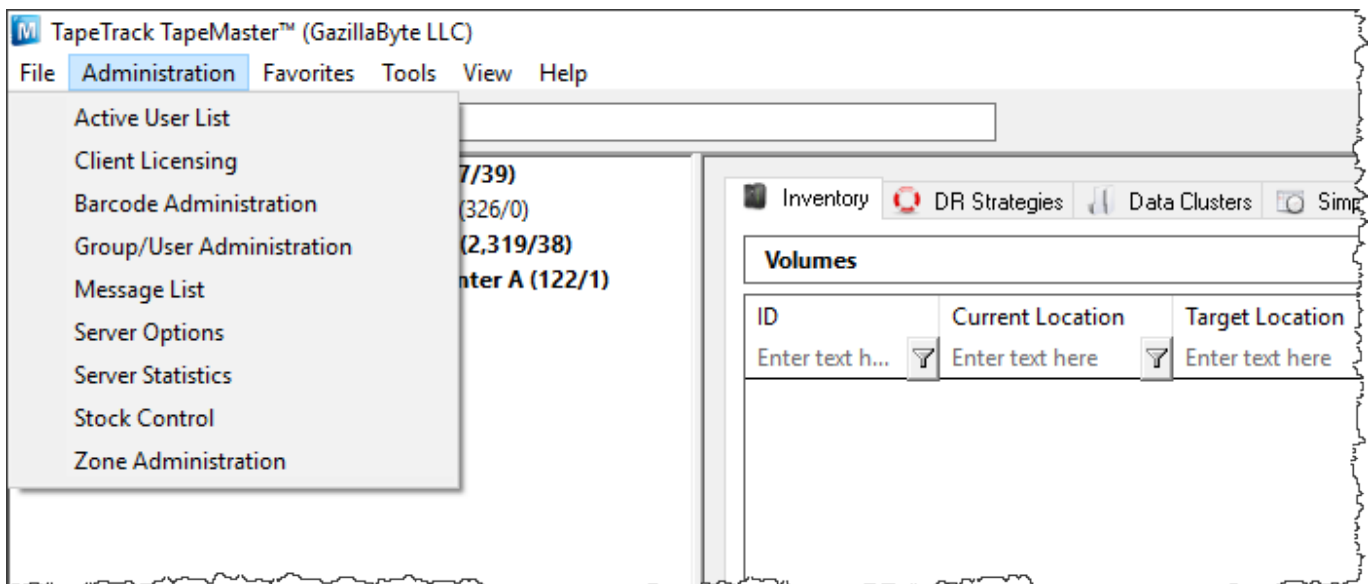

Advanced Usage

Menu Functions

File Functions

- [Logon](#)
- [Logoff](#)
- [Reset Password](#)
- [Server Information](#)
- [Preferences](#)
- [Open TapeTrack Control Panel](#)

Administration Functions

- [Active User List](#)
- [Client Licensing](#)
- [Barcode Administration](#)
- [Group/User Administration](#)
- [Message List](#)
- [Server Options](#)
- [Server Statistics](#)
- [Stock Control](#)
- [Zone Administration](#)

Favourites

- [Favorites](#)

Tools

View

- [Status Bar](#)
- [Volume List Properties](#)

Help

Repository Functions

- [Assigning Zones](#)
- [Scan to assign slots](#)