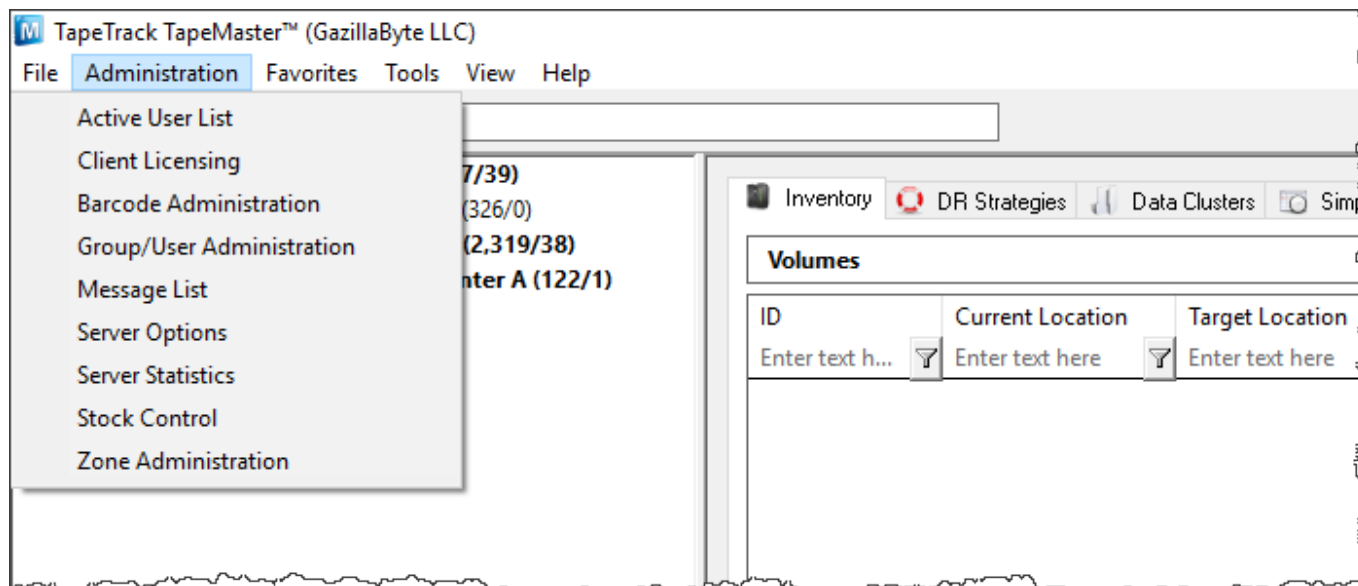

Advanced Usage

Menu Functions

File Functions

- [Logon](#)
- [Logoff](#)
- [Reset Password](#)
- [Server Information](#)
- [Preferences](#)
- [Open TapeTrack Control Panel](#)

Administration Functions

- [Active User List](#)
- [Client Licensing](#)
- [Barcode Administration](#)
- [Group/User Administration](#)
- [Message List](#)
- [Server Options](#)
- [Server Statistics](#)
- [Stock Control](#)
- [Zone Administration](#)

Favourites

- [Favorites](#)

Tools

View

- [Status Bar](#)
- [Volume List Properties](#)

Help

Repository Functions

- [Assigning Zones](#)
- [Scan to assign slots](#)