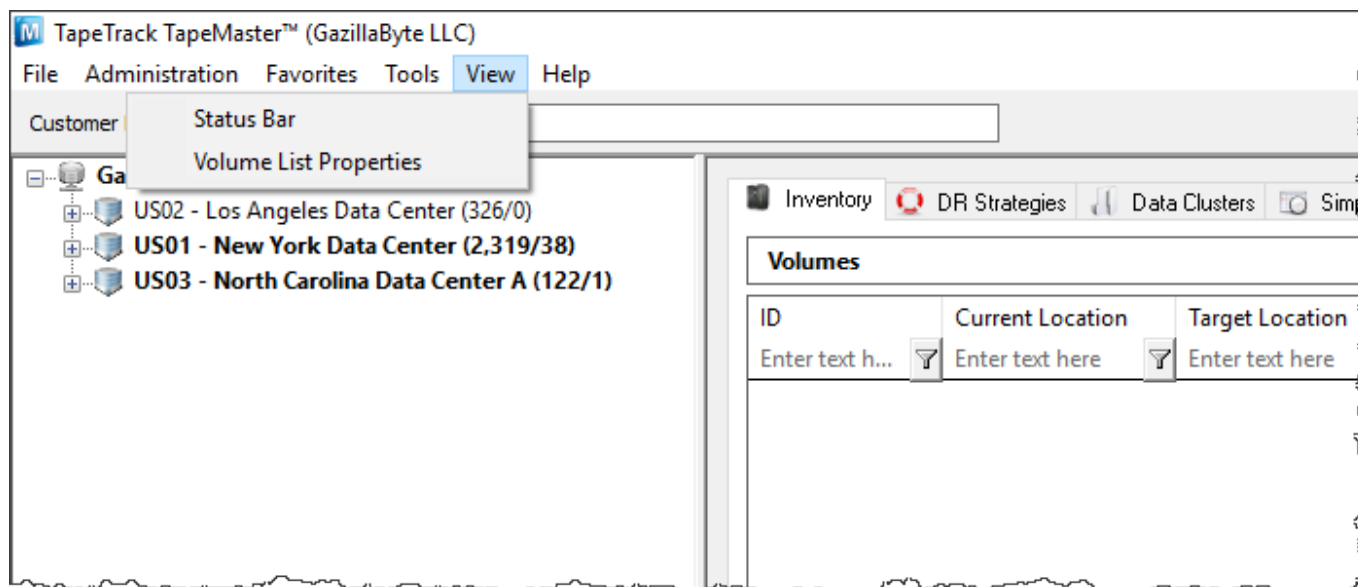

Favourites

- [Favorites](#)

Tools

View

- [Status Bar](#)
- [Volume List Properties](#)

Help

Repository Functions

- [Assigning Zones](#)
- [Scan to assign slots](#)