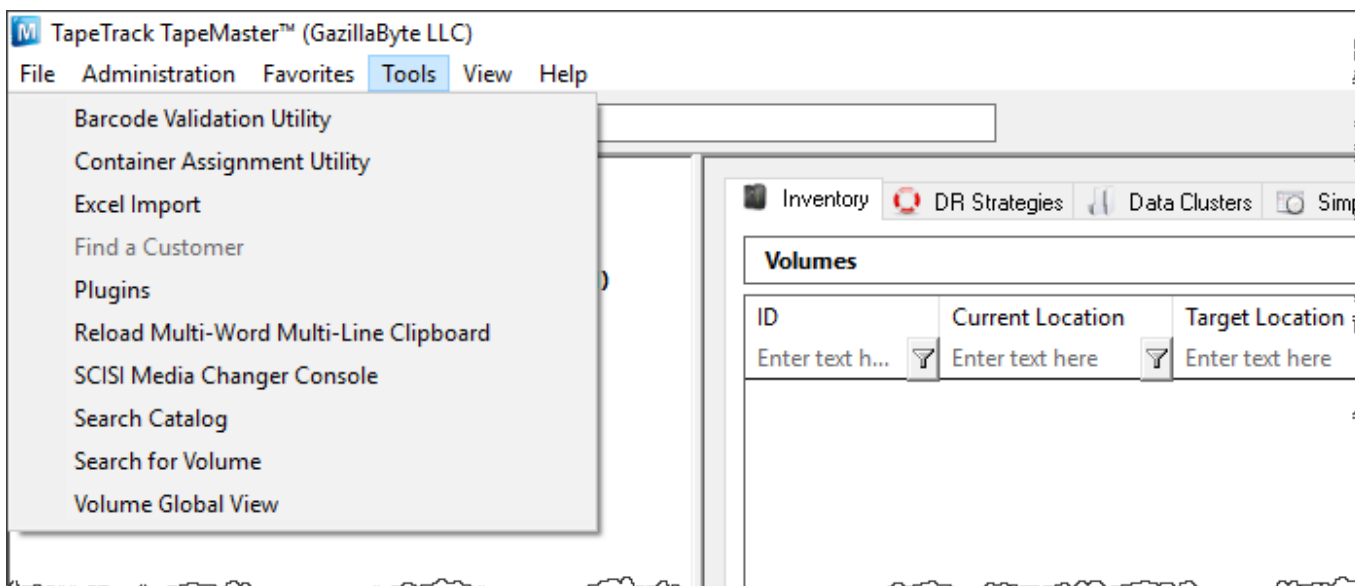

Advanced Usage

Menu Functions

File Functions

- [Logon](#)
- [Logoff](#)
- [Reset Password](#)
- [Server Information](#)
- [Preferences](#)
- [Open TapeTrack Control Panel](#)

Administration Functions

- [Active User List](#)
- [Client Licensing](#)
- [Barcode Administration](#)
- [Group/User Administration](#)
- [Message List](#)
- [Server Options](#)
- [Server Statistics](#)
- [Stock Control](#)
- [Zone Administration](#)

Favourites

- [Favorites](#)

Tools

View

- [Status Bar](#)
- [Volume List Properties](#)

Help

Repository Functions

- [Assigning Zones](#)
- [Scan to assign slots](#)