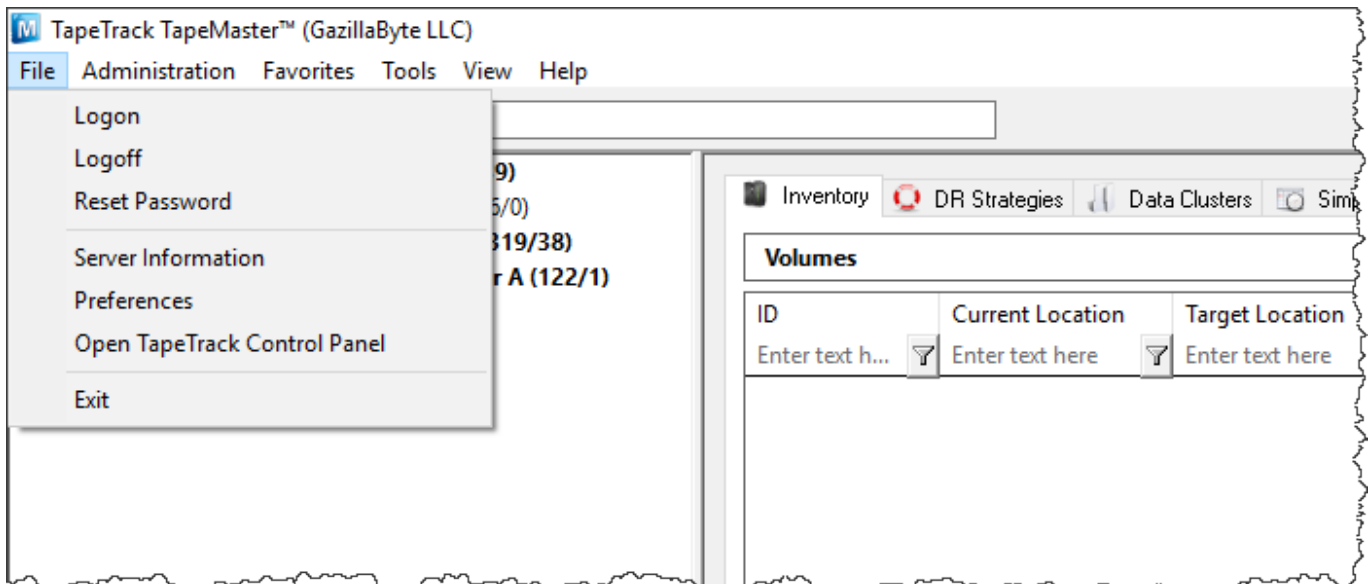

Advanced Usage

Menu Functions

File Functions

- [Logon](#)
- [Logoff](#)
- [Reset Password](#)
- [Server Information](#)
- [Preferences](#)
- [Open TapeTrack Control Panel](#)

Administration Functions

- [Active User List](#)
- [Client Licensing](#)
- [Barcode Administration](#)
- [Group/User Administration](#)
- [Message List](#)
- [Server Options](#)
- [Server Statistics](#)
- [Stock Control](#)
- [Zone Administration](#)

Favourites

- [Favorites](#)

Tools

View

- [Status Bar](#)
- [Volume List Properties](#)

Help

Repository Functions

- [Assigning Zones](#)
- [Scan to assign slots](#)