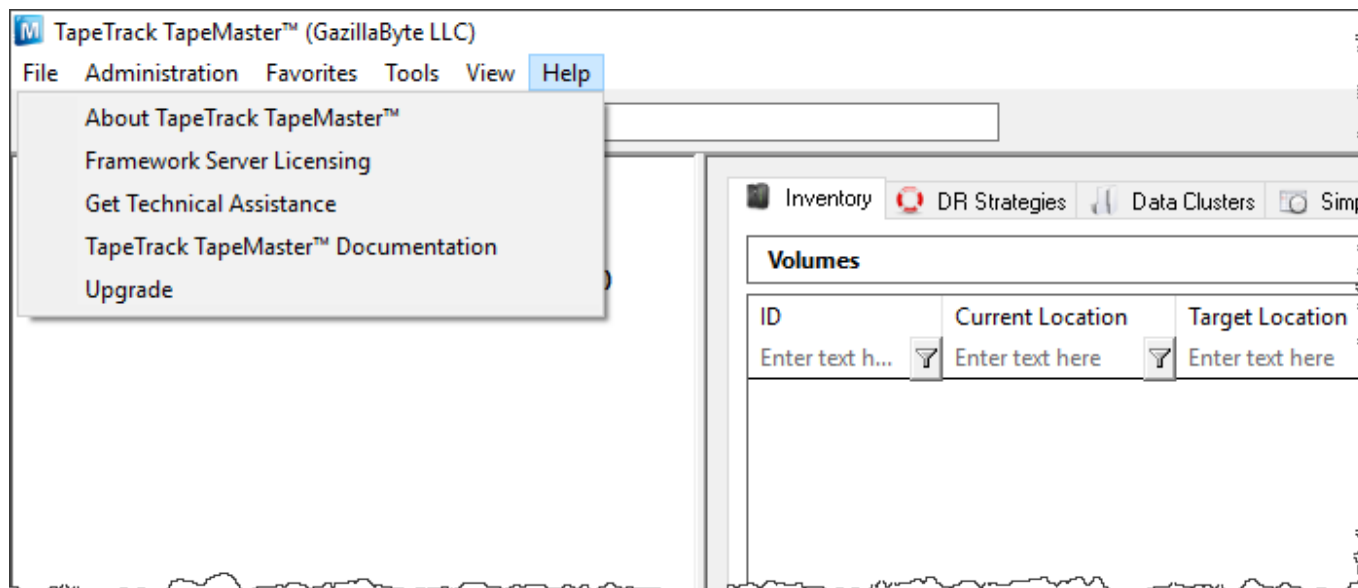

Favourites

- [Favorites](#)

Tools

View

- [Status Bar](#)
- [Volume List Properties](#)

Help

Repository Functions

- [Assigning Zones](#)
- [Scan to assign slots](#)