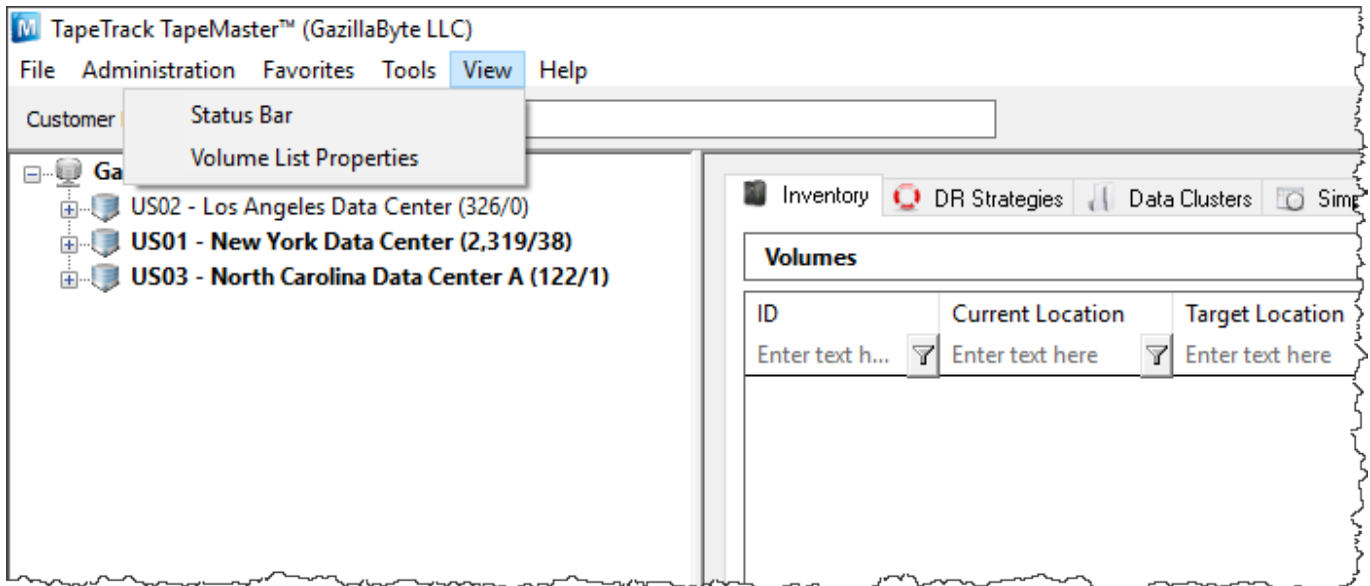

Favorites

- [Favorites](#)

Tools

View

- [Status Bar](#)
- [Volume List Properties](#)

Help

Repository Functions

- [Assigning Zones](#)
- [Scan to assign slots](#)