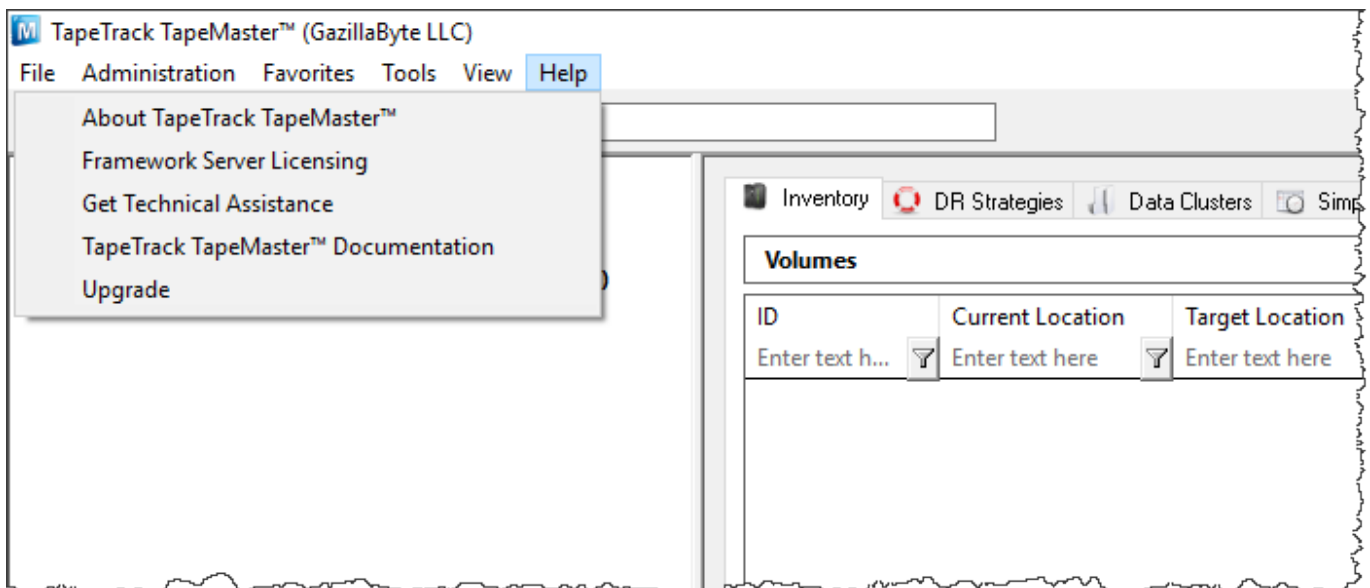

Favorites

- [Favorites](#)

Tools

View

- [Status Bar](#)
- [Volume List Properties](#)

Help

Repository Functions

- [Assigning Zones](#)
- [Scan to assign slots](#)