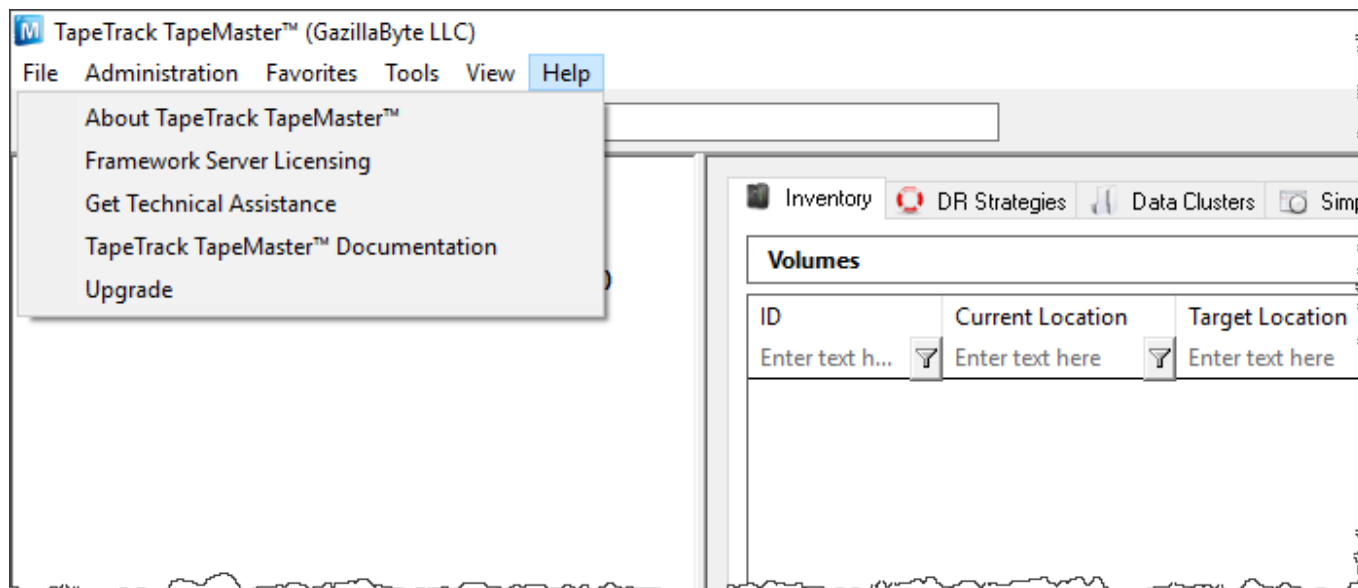

Favorites

- [Favorites](#)

Tools

View

- [Status Bar](#)
- [Volume List Properties](#)

Help

Repository Functions

- [Assigning Zones](#)
- [Scan to assign slots](#)