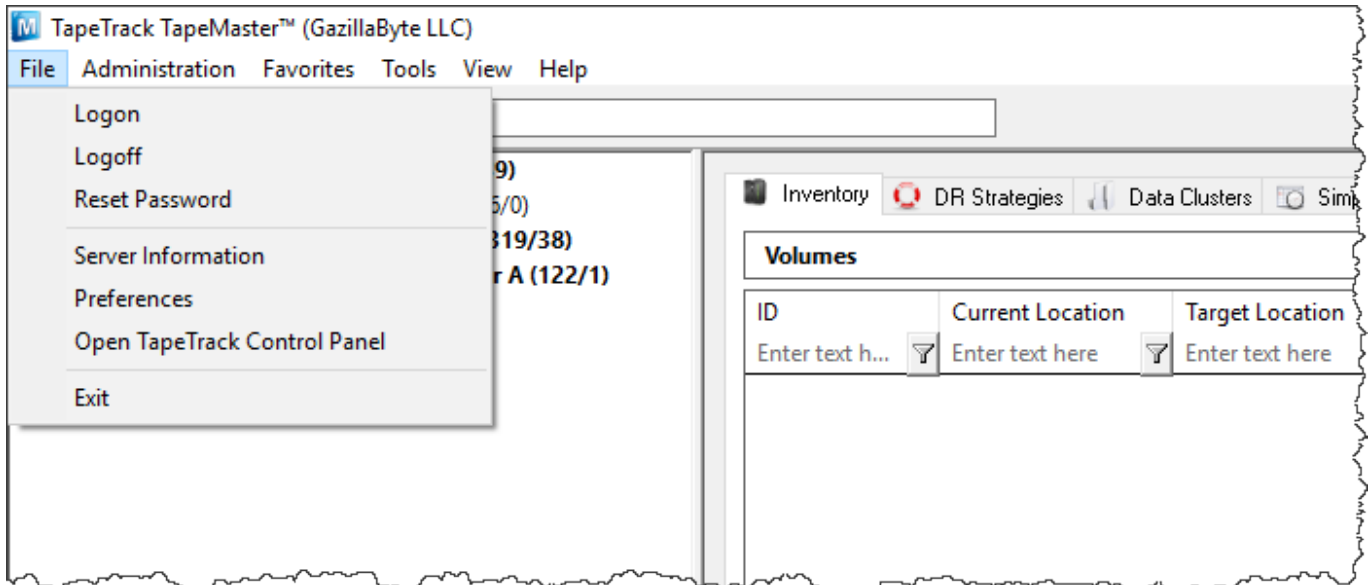

Advanced Usage

Menu Functions

File Functions

- [Logon](#)
- [Logoff](#)
- [Reset Password](#)
- [Server Information](#)
- [Preferences](#)
- [Open TapeTrack Control Panel](#)

Administration Functions

- [Active User List](#)
- [Client Licensing](#)
- [Barcode Administration](#)
- [Group/User Administration](#)
- [Message List](#)
- [Server Options](#)
- [Server Statistics](#)
- [Stock Control](#)
- [Zone Administration](#)

Favorites

- [Favorites](#)

Tools

View

- [Status Bar](#)
- [Volume List Properties](#)

Help

Repository Functions

- [Assigning Zones](#)
- [Scan to assign slots](#)