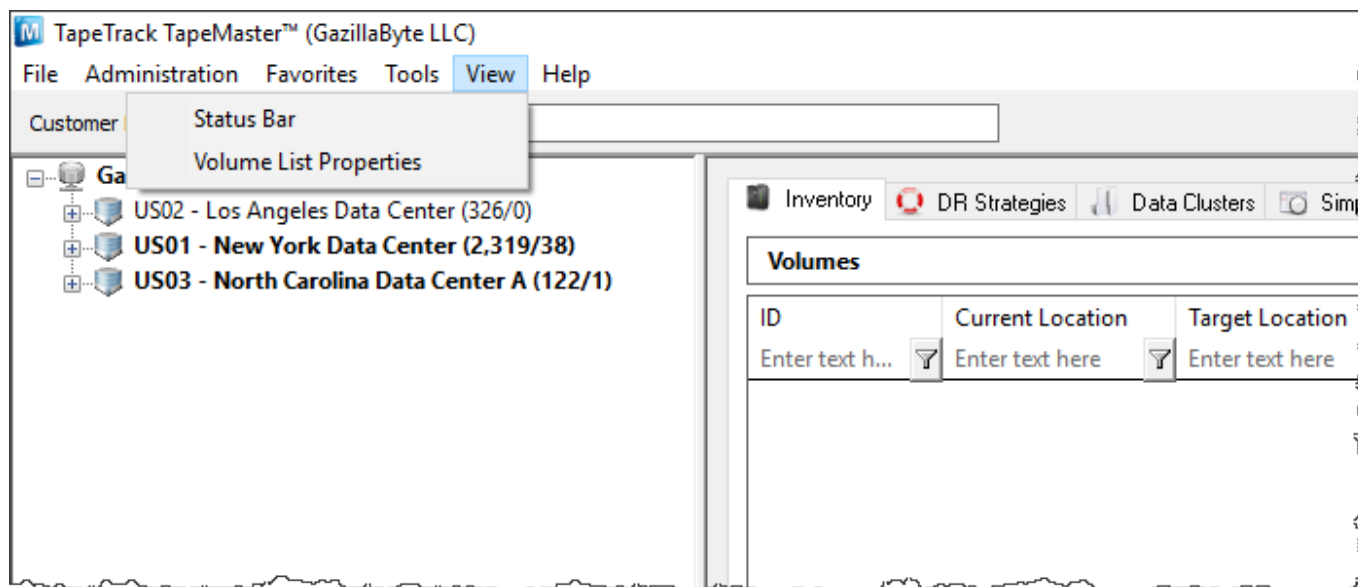

Favorites

- [Favorites](#)

Tools

View

- [Status Bar](#)
- [Volume List Properties](#)

Help

Repository Functions

- [Assigning Zones](#)
- [Scan to assign slots](#)