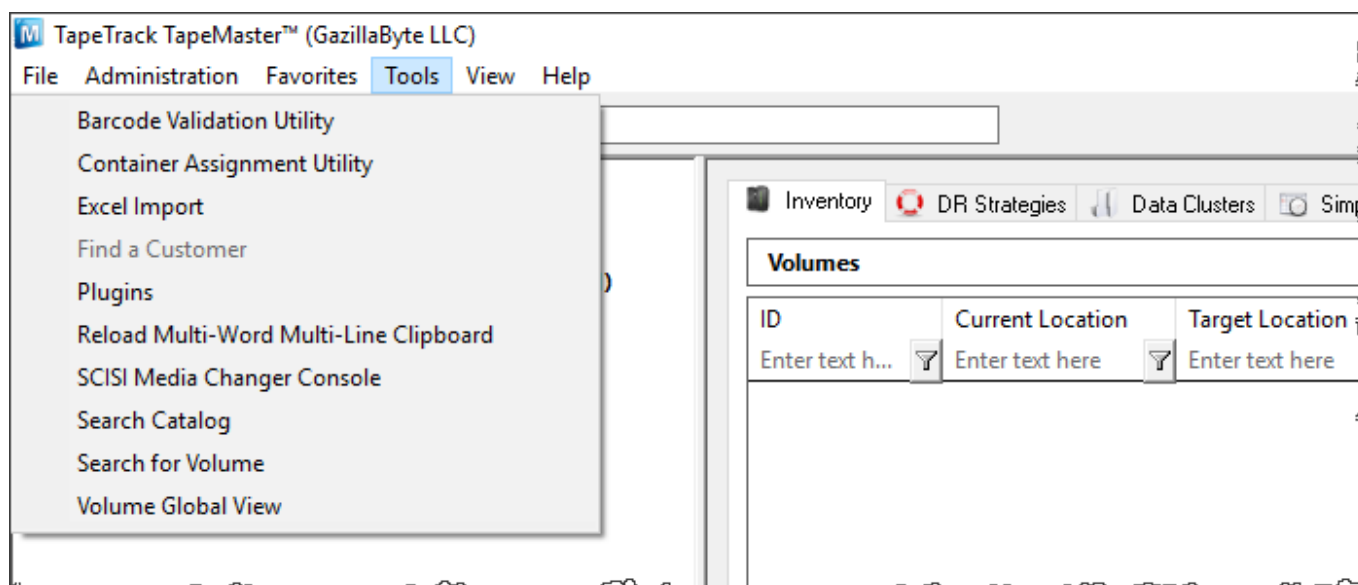

- [Active User List](#)
- [Client Licensing](#)
- [Barcode Administration](#)
- [Group/User Administration](#)
- [Message List](#)
- [Server Options](#)
- [Server Statistics](#)
- [Stock Control](#)
- [Zone Administration](#)

Favorites

- [Favorites](#)

Tools