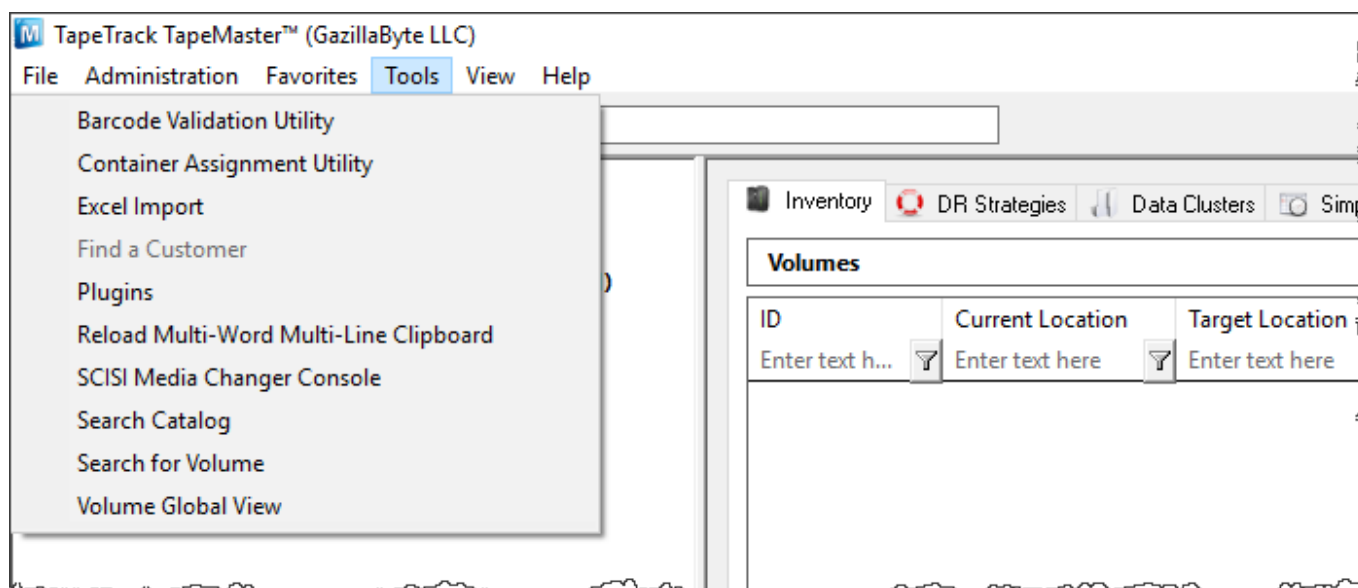

- [Active User List](#)
- [Client Licensing](#)
- [Barcode Administration](#)
- [Group/User Administration](#)
- [Message List](#)
- [Server Options](#)
- [Server Statistics](#)
- [Stock Control](#)
- [Zone Administration](#)

Favorites

- [Favorites](#)

Tools