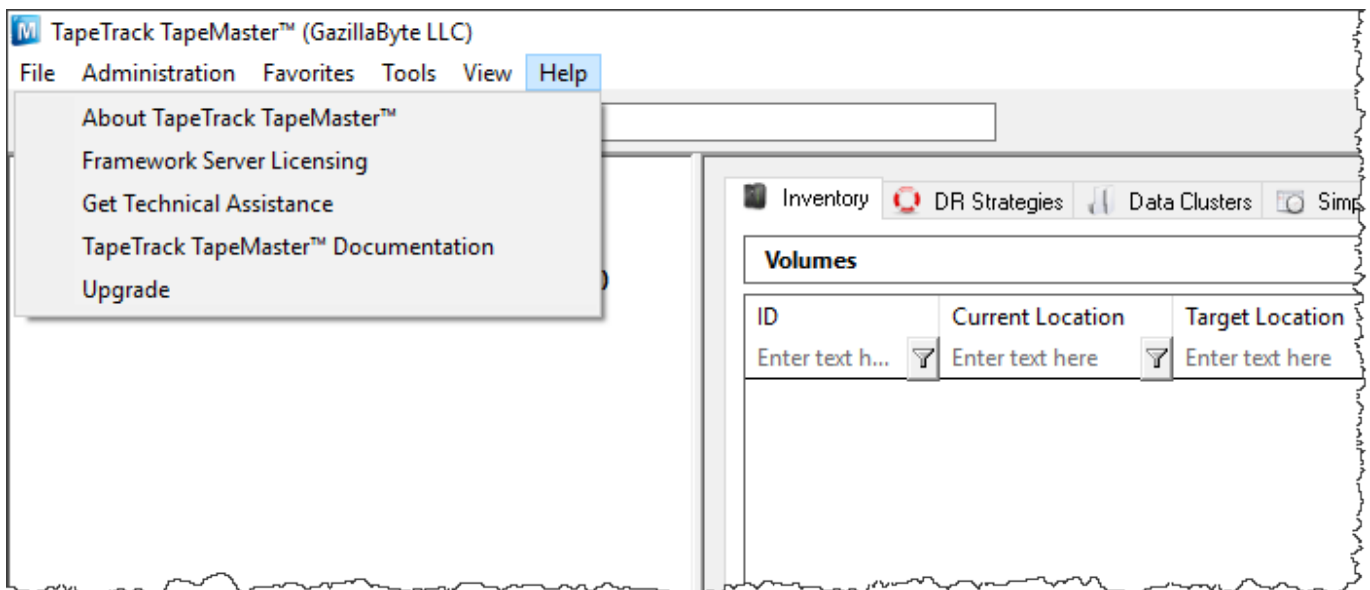

Favorites

- [Favorites](#)

Tools

View

- [Status Bar](#)
- [Volume List Properties](#)

Help

- [About TapeTrack TapeMaster](#)
- [Framework Server Licensing](#)
- [Get Technical Assistance](#)
- [TapeTrack TapeMaster Documentation](#)
- [Upgrade](#)

Repository Functions

- [Assigning Zones](#)
- [Scan to assign slots](#)

From:
<https://rtfm.tapetrack.com/> - **TapeTrack Documentation**

Permanent link:
<https://rtfm.tapetrack.com/master/advanced?rev=1502897441>