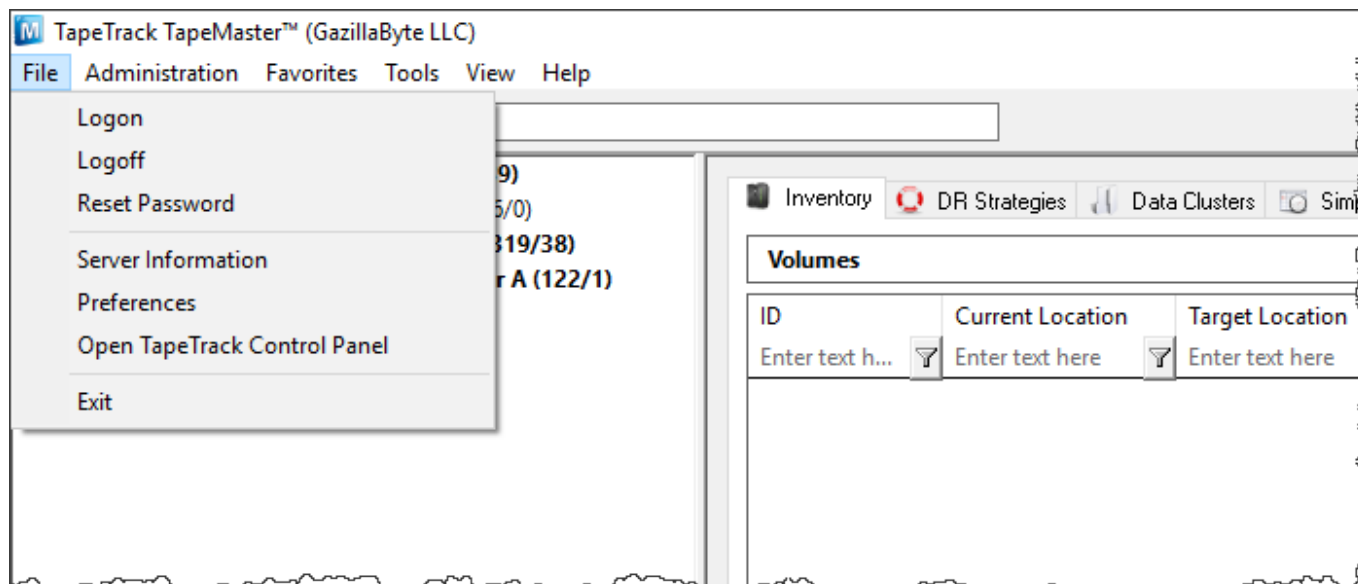

Advanced Usage

Menu Functions

File Functions

- [Logon](#)
- [Logoff](#)
- [Reset Password](#)
- [Server Information](#)
- [Preferences](#)
- [Open TapeTrack Control Panel](#)

Administration Functions

- [Active User List](#)
- [Client Licensing](#)
- [Barcode Administration](#)
- [Group/User Administration](#)
- [Message List](#)
- [Server Options](#)
- [Server Statistics](#)
- [Stock Control](#)
- [Zone Administration](#)

Repository Functions

- [Assigning Zones](#)
- [Scan to assign slots](#)

From:
<https://rtfm.tapetrack.com/> - **TapeTrack Documentation**

Permanent link:
<https://rtfm.tapetrack.com/master/advanced?rev=1502897441>