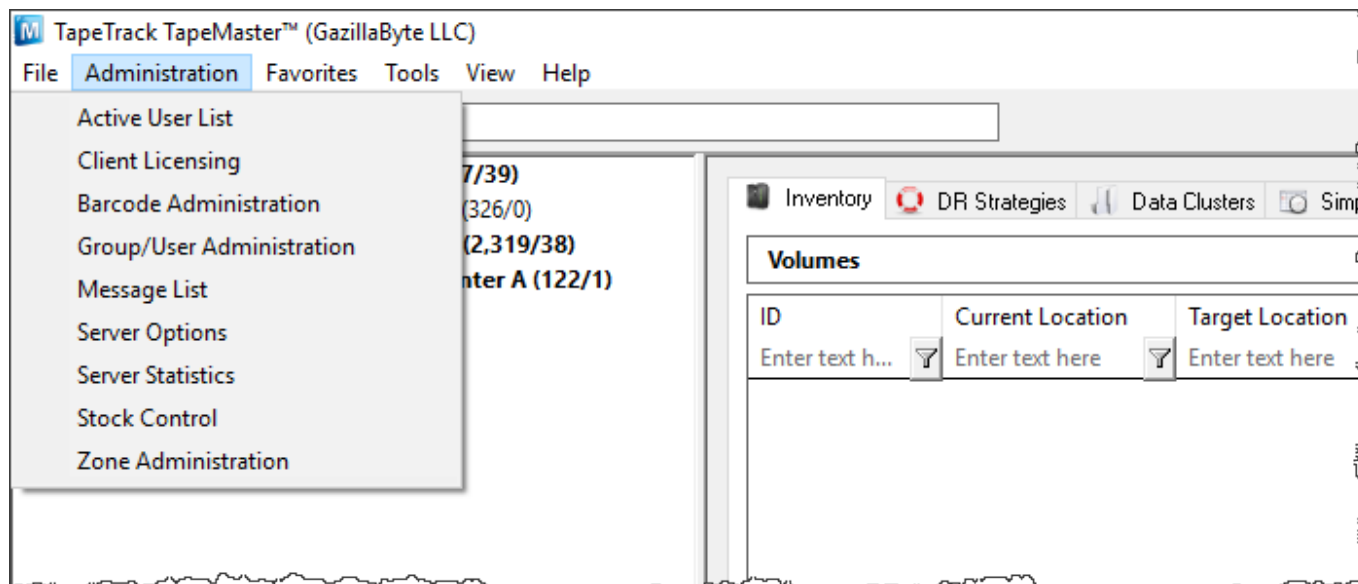

Advanced Usage

Menu Functions

File Functions

- [Logon](#)
- [Logoff](#)
- [Reset Password](#)
- [Server Information](#)
- [Preferences](#)
- [Open TapeTrack Control Panel](#)

Administration Functions

- [Active User List](#)
- [Client Licensing](#)
- [Barcode Administration](#)
- [Group/User Administration](#)
- [Message List](#)
- [Server Options](#)
- [Server Statistics](#)
- [Stock Control](#)
- [Zone Administration](#)

Repository Functions

- [Assigning Zones](#)
- [Scan to assign slots](#)

From:
<https://rtfm.tapetrack.com/> - **TapeTrack Documentation**

Permanent link:
<https://rtfm.tapetrack.com/master/advanced?rev=1502897441>