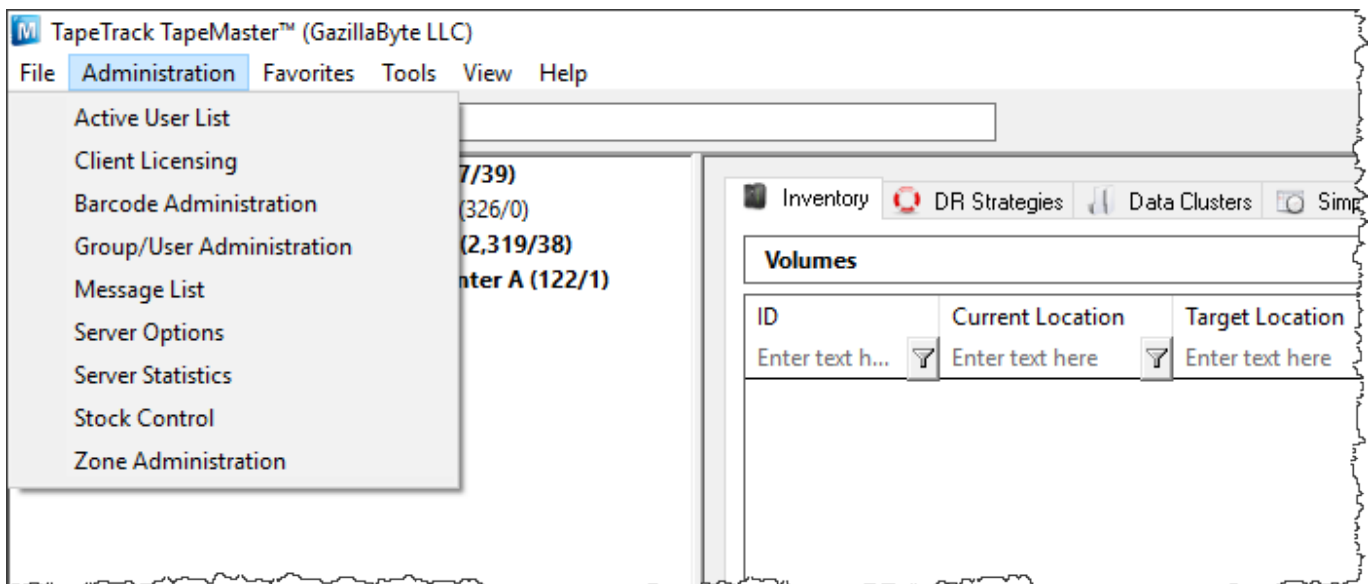

Advanced Usage

Menu Functions

File Functions

- [Logon](#)
- [Logoff](#)
- [Reset Password](#)
- [Server Information](#)
- [Preferences](#)
- [Open TapeTrack Control Panel](#)

Administration Functions

- [Active User List](#)
- [Client Licensing](#)
- [Barcode Administration](#)
- [Group/User Administration](#)
- [Message List](#)
- [Server Options](#)
- [Server Statistics](#)
- [Stock Control](#)
- [Zone Administration](#)

Repository Functions

- [Assigning Zones](#)
- [Scan to assign slots](#)

From:
<https://rtfm.tapetrack.com/> - **TapeTrack Documentation**

Permanent link:
<https://rtfm.tapetrack.com/master/advanced?rev=1502897441>