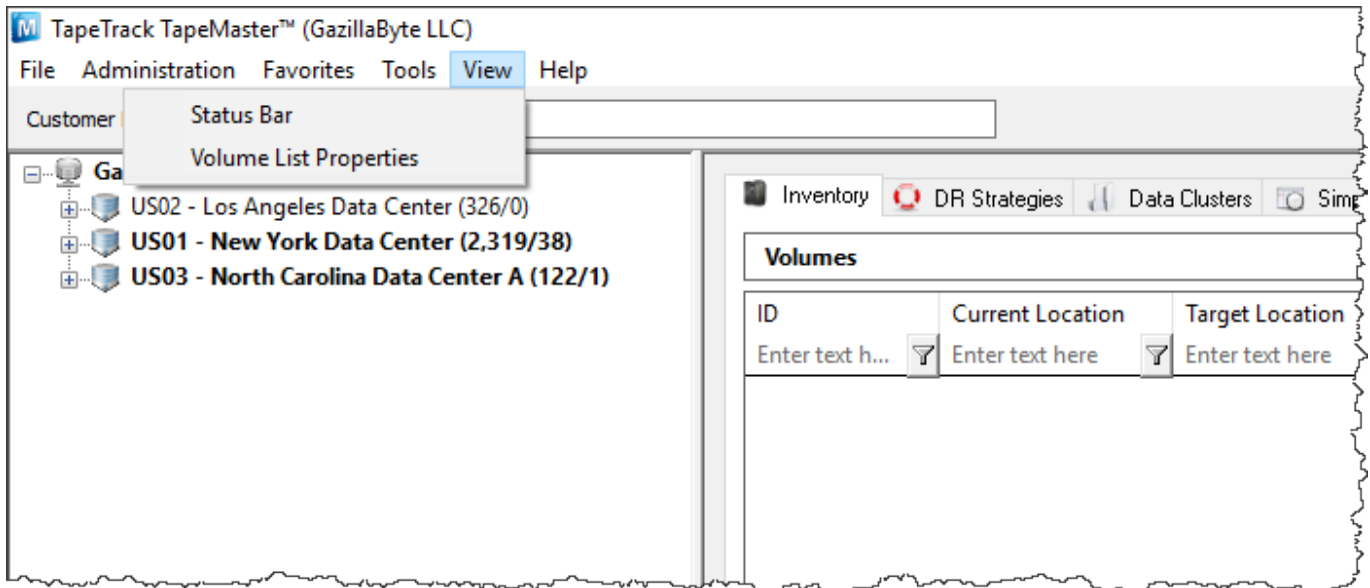

Favorites

- [Favorites](#)

Tools

View

- [Status Bar](#)
- [Volume List Properties](#)

Help

- [About TapeTrack TapeMaster](#)
- [Framework Server Licensing](#)
- [Get Technical Assistance](#)
- [TapeTrack TapeMaster Documentation](#)
- [Upgrade](#)

Repository Functions

- [Assigning Zones](#)
- [Scan to assign slots](#)

From:
<https://rtfm.tapetrack.com/> - **TapeTrack Documentation**

Permanent link:
<https://rtfm.tapetrack.com/master/advanced?rev=1502897441>