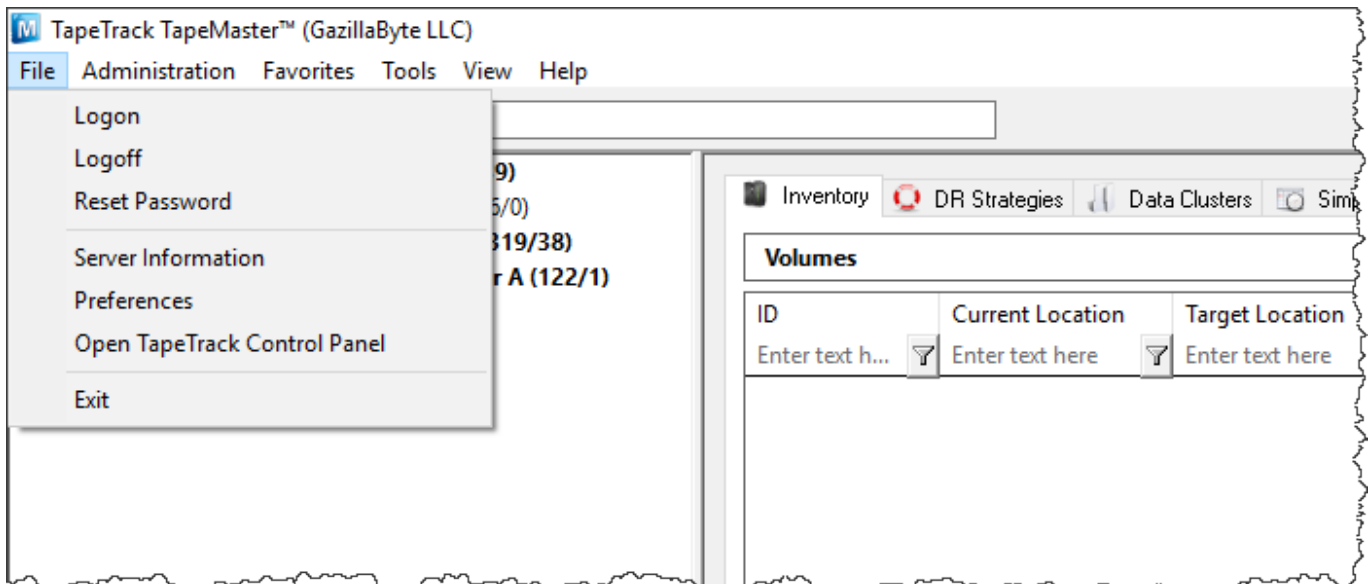

Advanced Usage

Menu Functions

File Functions

- [Logon](#)
- [Logoff](#)
- [Reset Password](#)
- [Server Information](#)
- [Preferences](#)
- [Open TapeTrack Control Panel](#)

Administration Functions

- [Active User List](#)
- [Client Licensing](#)
- [Barcode Administration](#)
- [Group/User Administration](#)
- [Message List](#)
- [Server Options](#)
- [Server Statistics](#)
- [Stock Control](#)
- [Zone Administration](#)

Repository Functions

- [Assigning Zones](#)
- [Scan to assign slots](#)

From:
<https://rtfm.tapetrack.com/> - **TapeTrack Documentation**

Permanent link:
<https://rtfm.tapetrack.com/master/advanced?rev=1502897441>