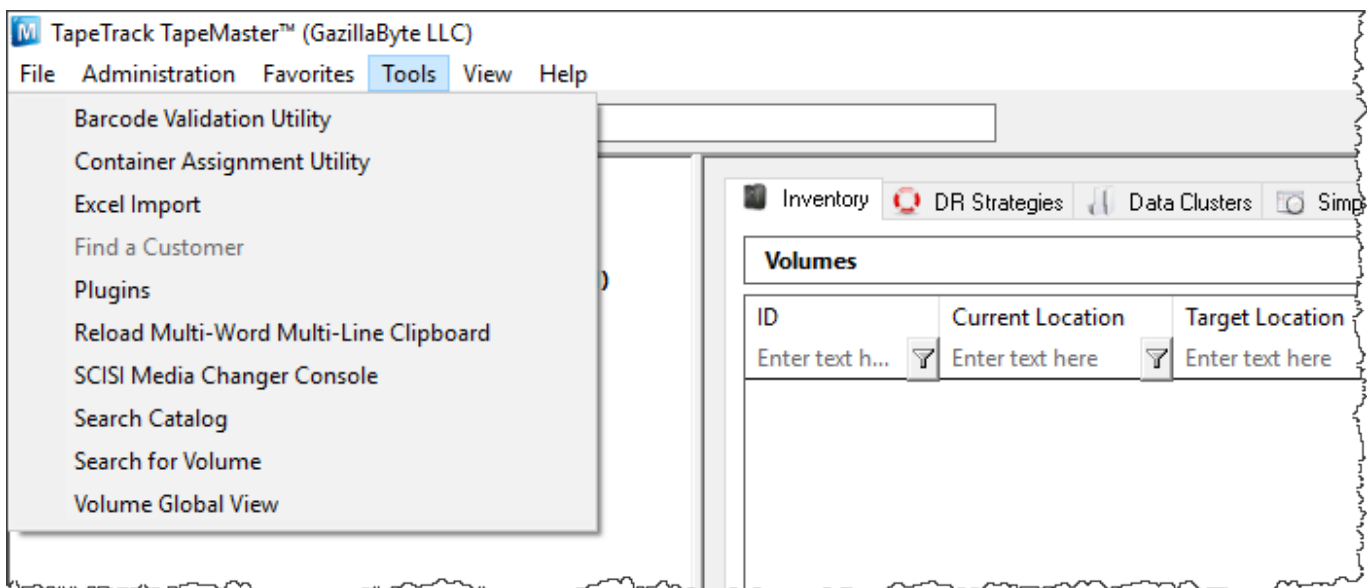

- [Active User List](#)
- [Client Licensing](#)
- [Barcode Administration](#)
- [Group/User Administration](#)
- [Message List](#)
- [Server Options](#)
- [Server Statistics](#)
- [Stock Control](#)
- [Zone Administration](#)

Favorites

- [Favorites](#)

Tools