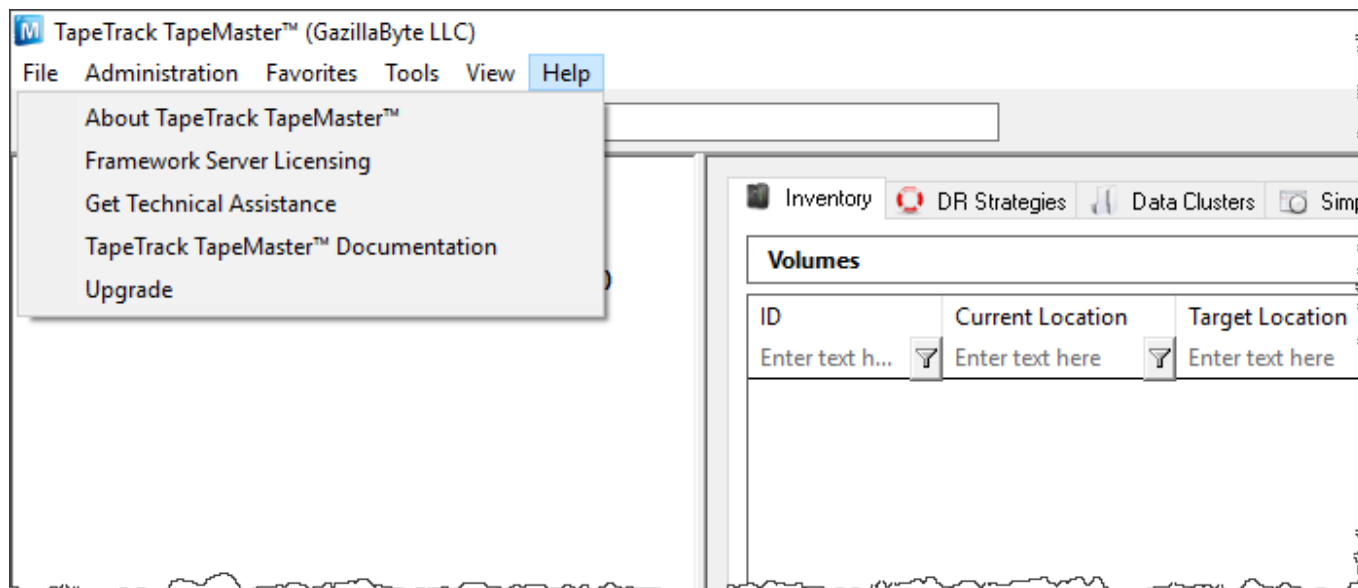

Favorites

- [List](#)

Tools

View

- [Status Bar](#)
- [Volume List Properties](#)

Help

- [About TapeTrack TapeMaster](#)
- [Framework Server Licensing](#)
- [Get Technical Assistance](#)
- [TapeTrack TapeMaster Documentation](#)
- [Upgrade](#)

Repository Functions

- [Assigning Zones](#)
- [Scan to assign slots](#)

From:
<https://rtfm.tapetrack.com/> - **TapeTrack Documentation**

Permanent link:
<https://rtfm.tapetrack.com/master/advanced?rev=1502897665>