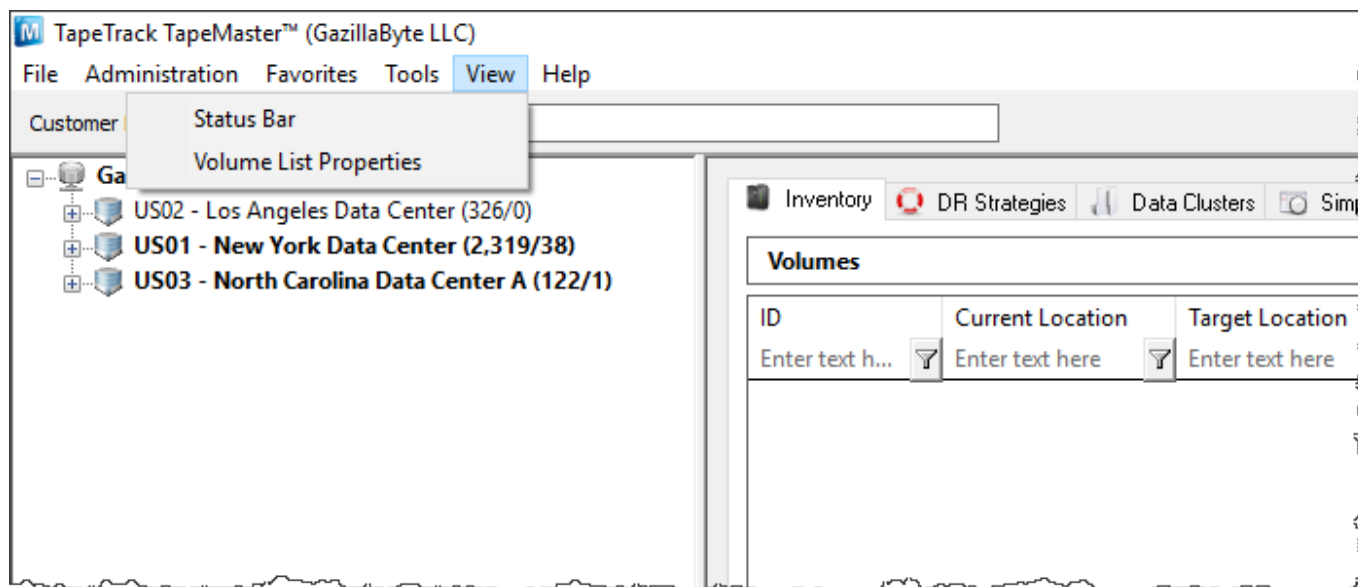

Favorites

- [List](#)

Tools

View

- [Status Bar](#)
- [Volume List Properties](#)

Help

- [About TapeTrack TapeMaster](#)
- [Framework Server Licensing](#)
- [Get Technical Assistance](#)
- [TapeTrack TapeMaster Documentation](#)
- [Upgrade](#)

Repository Functions

- [Assigning Zones](#)
- [Scan to assign slots](#)

From:
<https://rtfm.tapetrack.com/> - **TapeTrack Documentation**

Permanent link:
<https://rtfm.tapetrack.com/master/advanced?rev=1502897665>