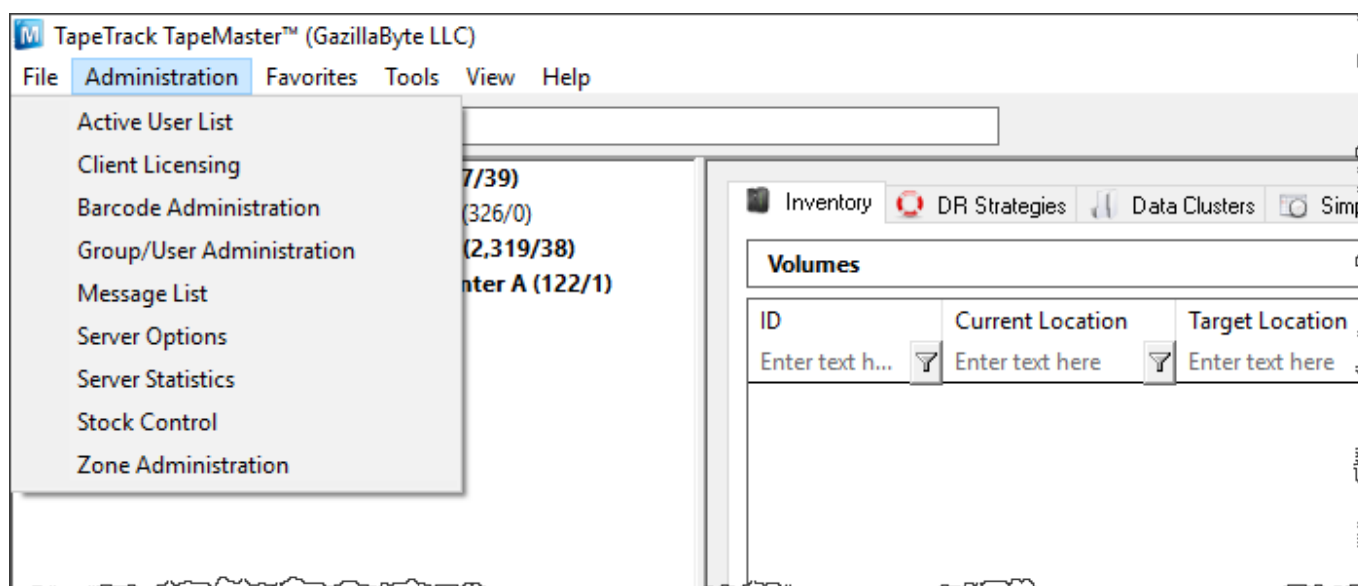

Advanced Usage

Menu Functions

File Functions

- [Logon](#)
- [Logoff](#)
- [Reset Password](#)
- [Server Information](#)
- [Preferences](#)
- [Open TapeTrack Control Panel](#)

Administration Functions

- [Active User List](#)
- [Client Licensing](#)
- [Barcode Administration](#)
- [Group/User Administration](#)
- [Message List](#)
- [Server Options](#)
- [Server Statistics](#)
- [Stock Control](#)
- [Zone Administration](#)

Repository Functions

- [Assigning Zones](#)
- [Scan to assign slots](#)

From:
<https://rtfm.tapetrack.com/> - **TapeTrack Documentation**

Permanent link:
<https://rtfm.tapetrack.com/master/advanced?rev=1502897665>