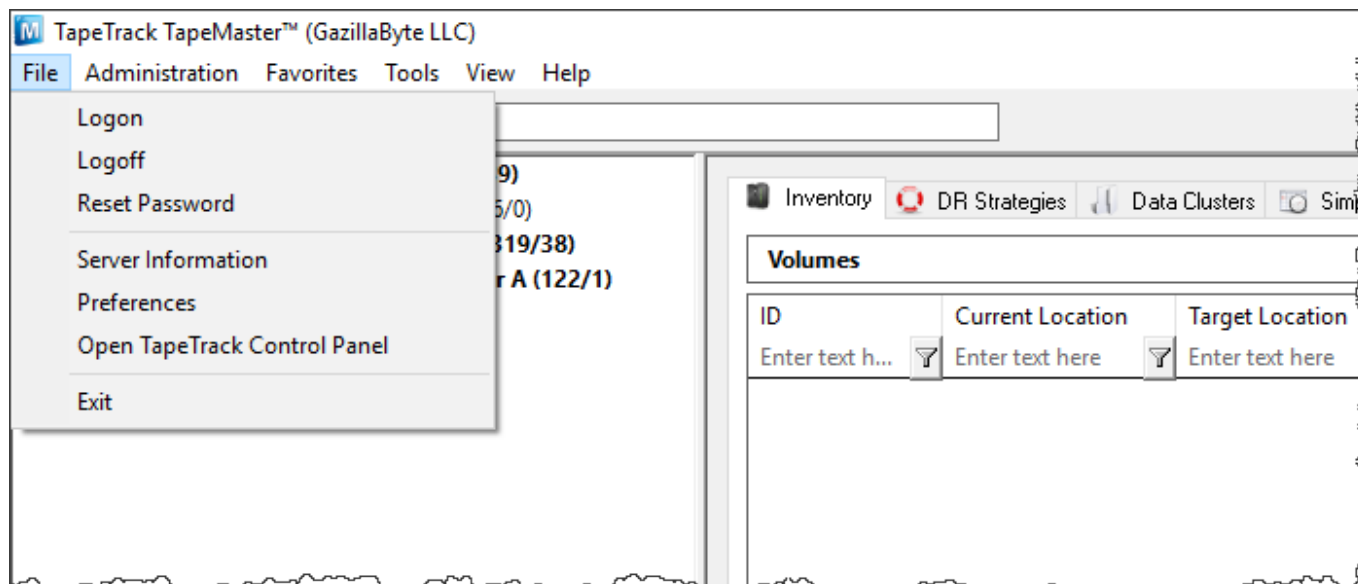

Advanced Usage

Menu Functions

File Functions

- [Logon](#)
- [Logoff](#)
- [Reset Password](#)
- [Server Information](#)
- [Preferences](#)
- [Open TapeTrack Control Panel](#)

Administration Functions

- [Active User List](#)
- [Client Licensing](#)
- [Barcode Administration](#)
- [Group/User Administration](#)
- [Message List](#)
- [Server Options](#)
- [Server Statistics](#)
- [Stock Control](#)
- [Zone Administration](#)

Repository Functions

- [Assigning Zones](#)
- [Scan to assign slots](#)

From:
<https://rtfm.tapetrack.com/> - **TapeTrack Documentation**

Permanent link:
<https://rtfm.tapetrack.com/master/advanced?rev=1502897665>