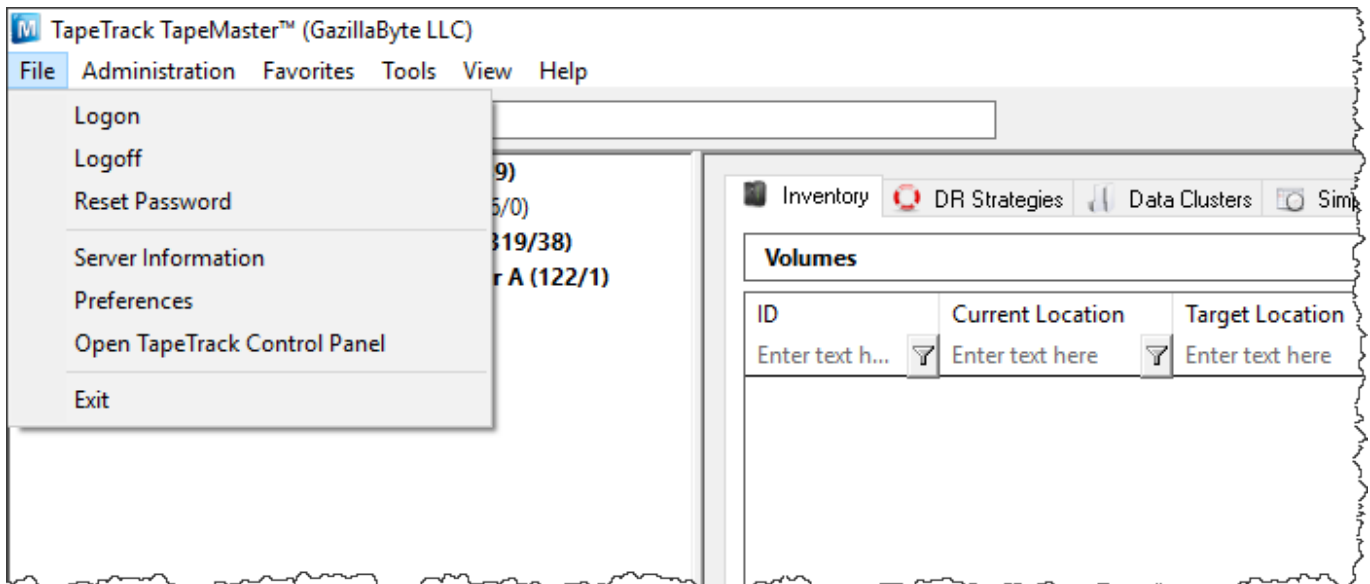

Advanced Usage

Menu Functions

File Functions

- [Logon](#)
- [Logoff](#)
- [Reset Password](#)
- [Server Information](#)
- [Preferences](#)
- [Open TapeTrack Control Panel](#)

Administration Functions

- [Active User List](#)
- [Client Licensing](#)
- [Barcode Administration](#)
- [Group/User Administration](#)
- [Message List](#)
- [Server Options](#)
- [Server Statistics](#)
- [Stock Control](#)
- [Zone Administration](#)

Repository Functions

- [Assigning Zones](#)
- [Scan to assign slots](#)

From:
<https://rtfm.tapetrack.com/> - **TapeTrack Documentation**

Permanent link:
<https://rtfm.tapetrack.com/master/advanced?rev=1503006042>