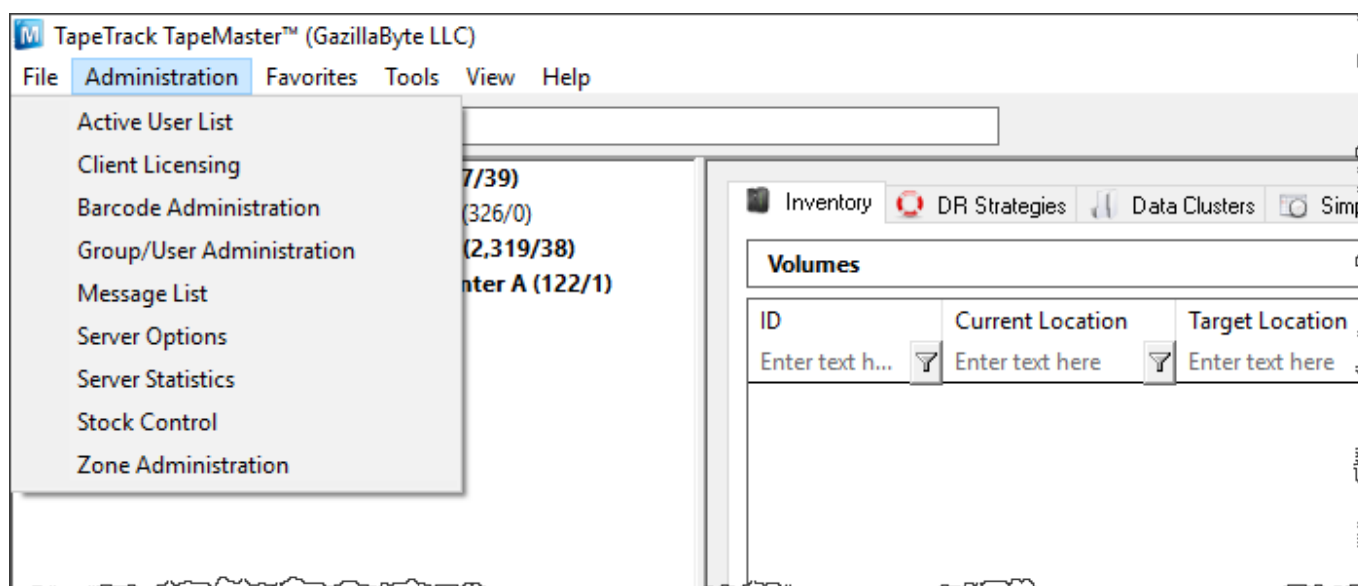

Advanced Usage

Menu Functions

File Functions

- [Logon](#)
- [Logoff](#)
- [Reset Password](#)
- [Server Information](#)
- [Preferences](#)
- [Open TapeTrack Control Panel](#)

Administration Functions

- [Active User List](#)
- [Client Licensing](#)
- [Barcode Administration](#)
- [Group/User Administration](#)
- [Message List](#)
- [Server Options](#)
- [Server Statistics](#)
- [Stock Control](#)
- [Zone Administration](#)

Repository Functions

- [Assigning Zones](#)
- [Scan to assign slots](#)

From:
<https://rtfm.tapetrack.com/> - **TapeTrack Documentation**

Permanent link:
<https://rtfm.tapetrack.com/master/advanced?rev=1503006042>