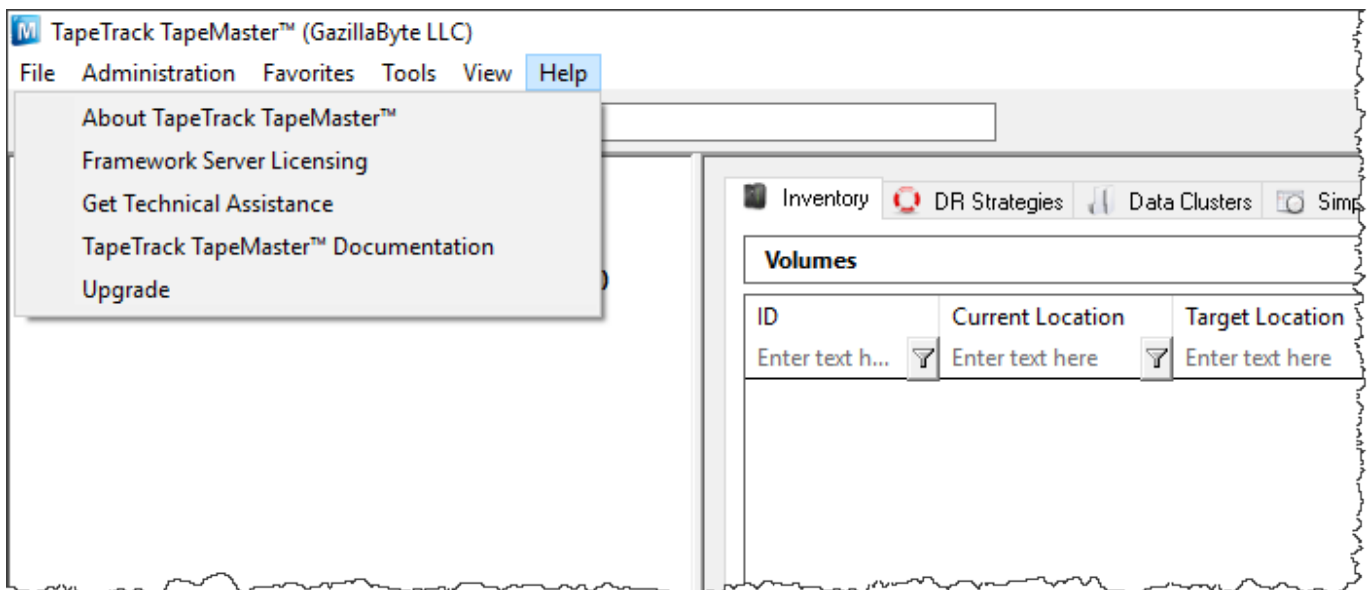

Favorites

- [List](#)

Tools

View

- [Status Bar](#)
- [Volume List Properties](#)

Help

- [About TapeTrack TapeMaster](#)
- [Framework Server Licensing](#)
- [Get Technical Assistance](#)
- [TapeTrack TapeMaster Documentation](#)
- [Upgrade](#)

Repository Functions

- [Assigning Zones](#)
- [Scan to assign slots](#)

From:
<https://rtfm.tapetrack.com/> - **TapeTrack Documentation**

Permanent link:
<https://rtfm.tapetrack.com/master/advanced?rev=1503006042>