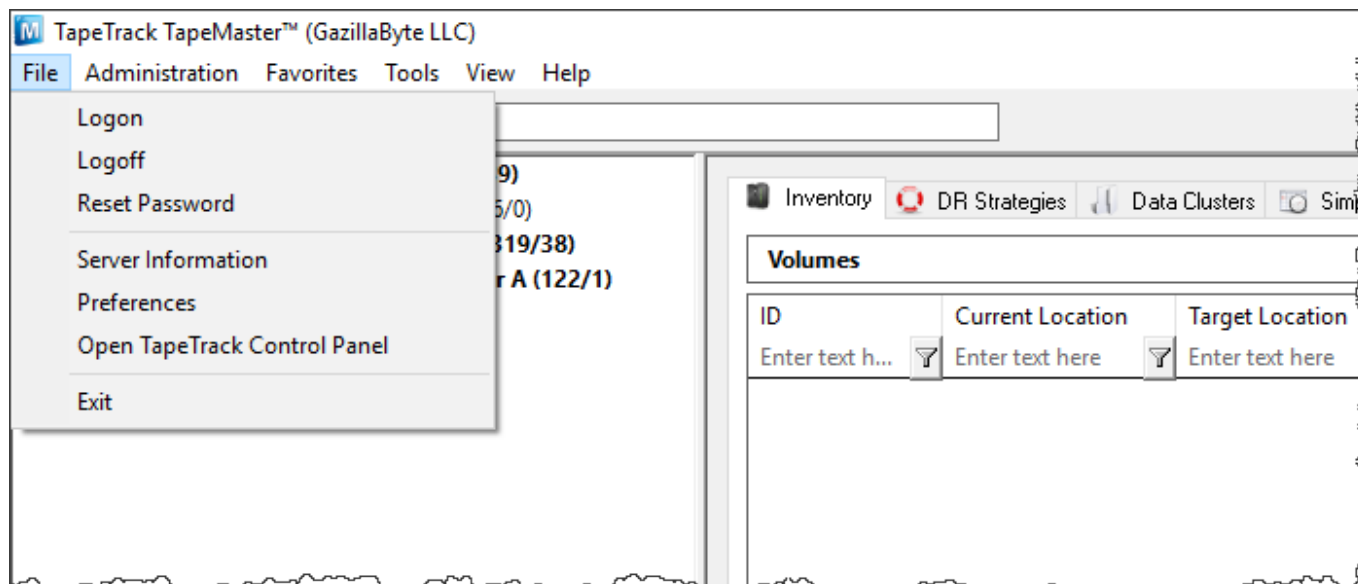

Advanced Usage

Menu Functions

File Functions

- [Logon](#)
- [Logoff](#)
- [Reset Password](#)
- [Server Information](#)
- [Preferences](#)
- [Open TapeTrack Control Panel](#)

Administration Functions

- [Active User List](#)
- [Client Licensing](#)
- [Barcode Administration](#)
- [Group/User Administration](#)
- [Message List](#)
- [Server Options](#)
- [Server Statistics](#)
- [Stock Control](#)
- [Zone Administration](#)

Repository Functions

- [Assigning Zones](#)
- [Scan to assign slots](#)

From:
<https://rtfm.tapetrack.com/> - **TapeTrack Documentation**

Permanent link:
<https://rtfm.tapetrack.com/master/advanced?rev=1503006042>