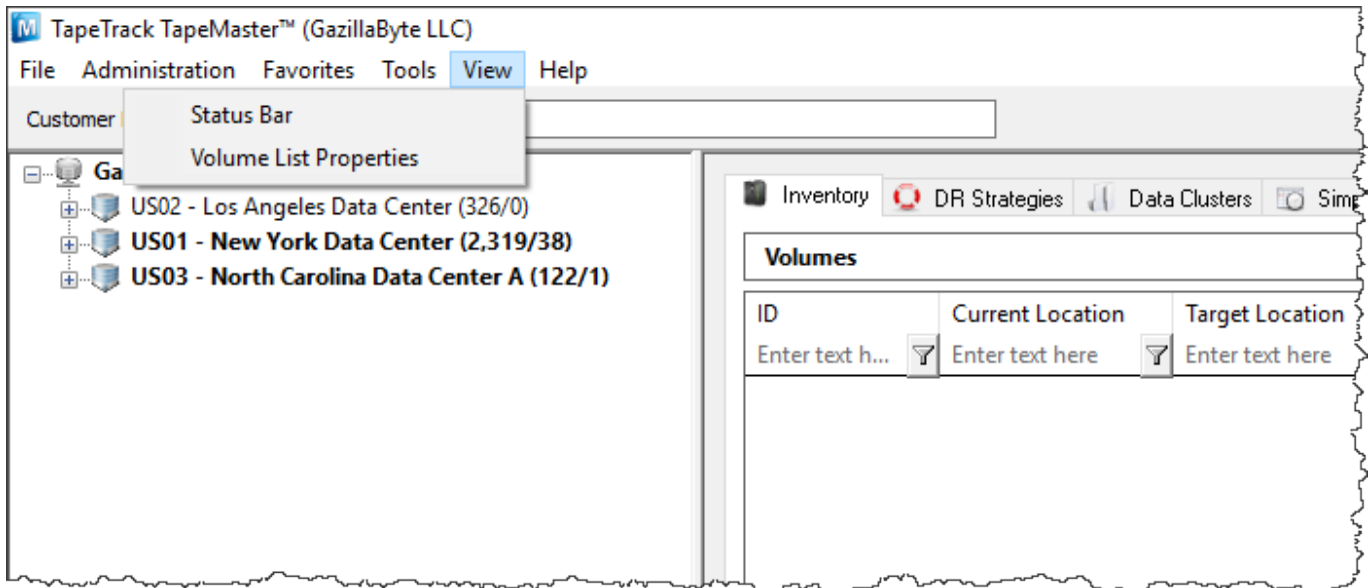

Favorites

- [List](#)

Tools

View

- [Status Bar](#)
- [Volume List Properties](#)

Help

- [About TapeTrack TapeMaster](#)
- [Framework Server Licensing](#)
- [Get Technical Assistance](#)
- [TapeTrack TapeMaster Documentation](#)
- [Upgrade](#)

Repository Functions

- [Assigning Zones](#)
- [Scan to assign slots](#)

From:
<https://rtfm.tapetrack.com/> - **TapeTrack Documentation**

Permanent link:
<https://rtfm.tapetrack.com/master/advanced?rev=1503006042>