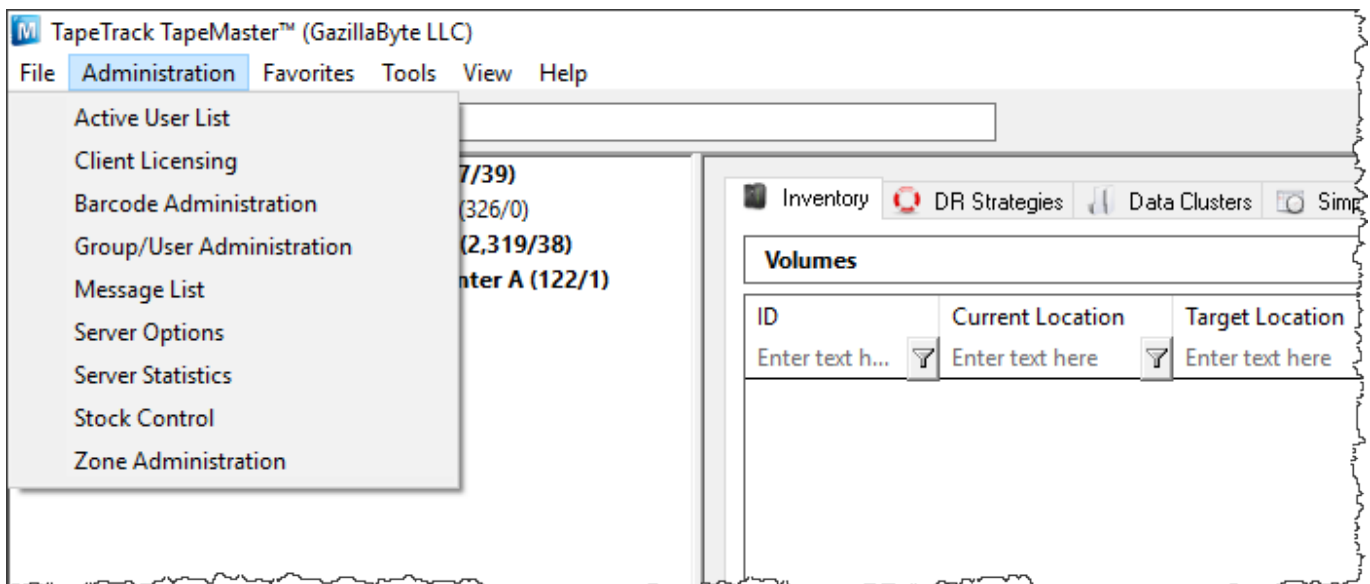

Advanced Usage

Menu Functions

File Functions

- [Logon](#)
- [Logoff](#)
- [Reset Password](#)
- [Server Information](#)
- [Preferences](#)
- [Open TapeTrack Control Panel](#)

Administration Functions

- [Active User List](#)
- [Client Licensing](#)
- [Barcode Administration](#)
- [Group/User Administration](#)
- [Message List](#)
- [Server Options](#)
- [Server Statistics](#)
- [Stock Control](#)
- [Zone Administration](#)

Repository Functions

- [Assigning Zones](#)
- [Scan to assign slots](#)

From:
<https://rtfm.tapetrack.com/> - **TapeTrack Documentation**

Permanent link:
<https://rtfm.tapetrack.com/master/advanced?rev=1503006042>