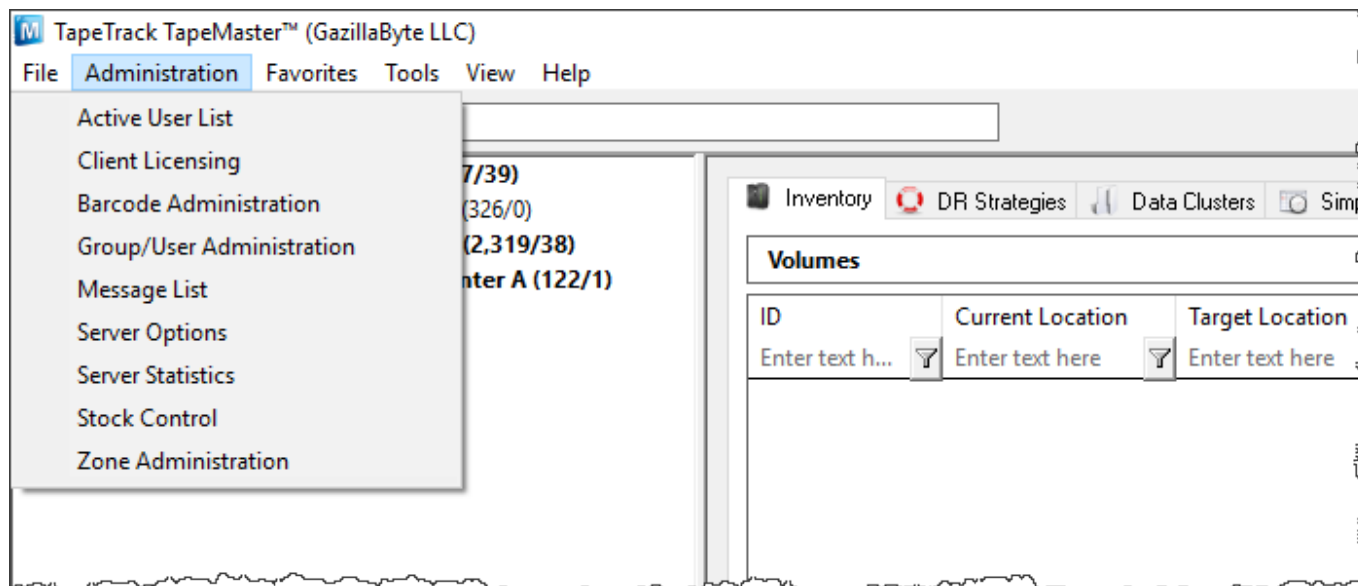

Advanced Usage

Menu Functions

File Functions

- [Logon](#)
- [Logoff](#)
- [Reset Password](#)
- [Server Information](#)
- [Preferences](#)
- [Open TapeTrack Control Panel](#)

Administration Functions

- [Active User List](#)
- [Client Licensing](#)
- [Barcode Administration](#)
- [Group/User Administration](#)
- [Message List](#)
- [Server Options](#)
- [Server Statistics](#)
- [Stock Control](#)
- [Zone Administration](#)

Repository Functions

- [Assigning Zones](#)
- [Scan to assign slots](#)

From:
<https://rtfm.tapetrack.com/> - **TapeTrack Documentation**

Permanent link:
<https://rtfm.tapetrack.com/master/advanced?rev=1503006064>