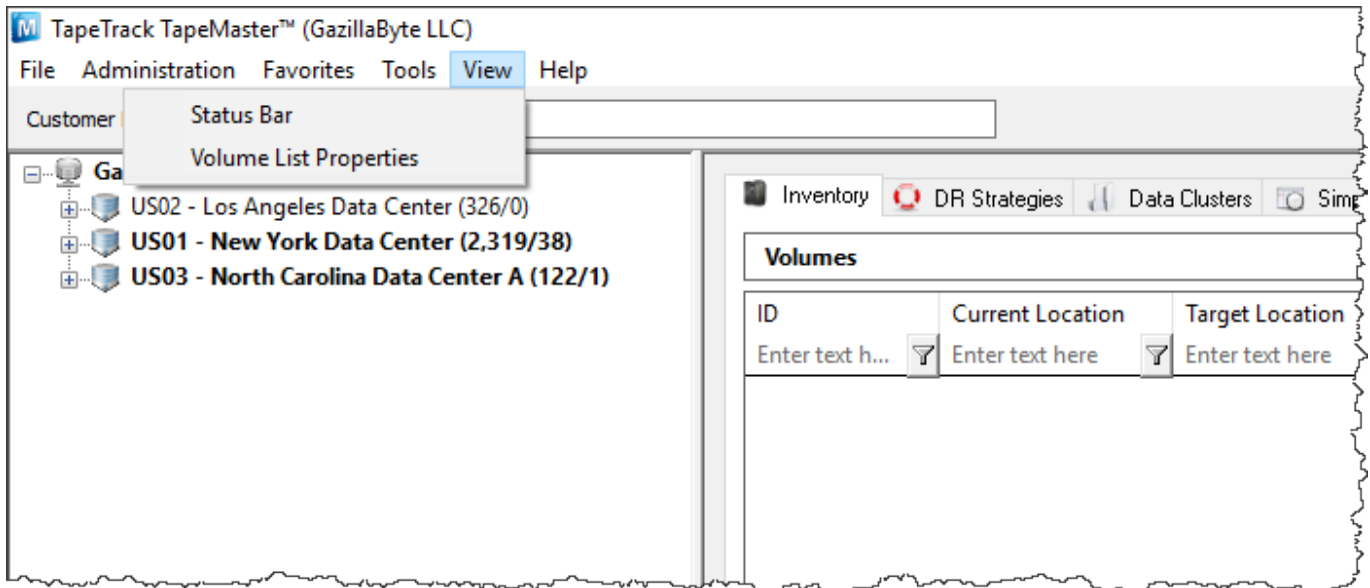

Favorites

- [List](#)

Tools

View

- [Status Bar](#)
- [Volume List Properties](#)

Help

- [About TapeTrack TapeMaster](#)
- [Framework Server Licensing](#)
- [Get Technical Assistance](#)
- [TapeTrack TapeMaster Documentation](#)
- [Upgrade](#)

Repository Functions

- [Assigning Zones](#)
- [Scan to assign slots](#)

From:
<https://rtfm.tapetrack.com/> - **TapeTrack Documentation**

Permanent link:
<https://rtfm.tapetrack.com/master/advanced?rev=1503006064>