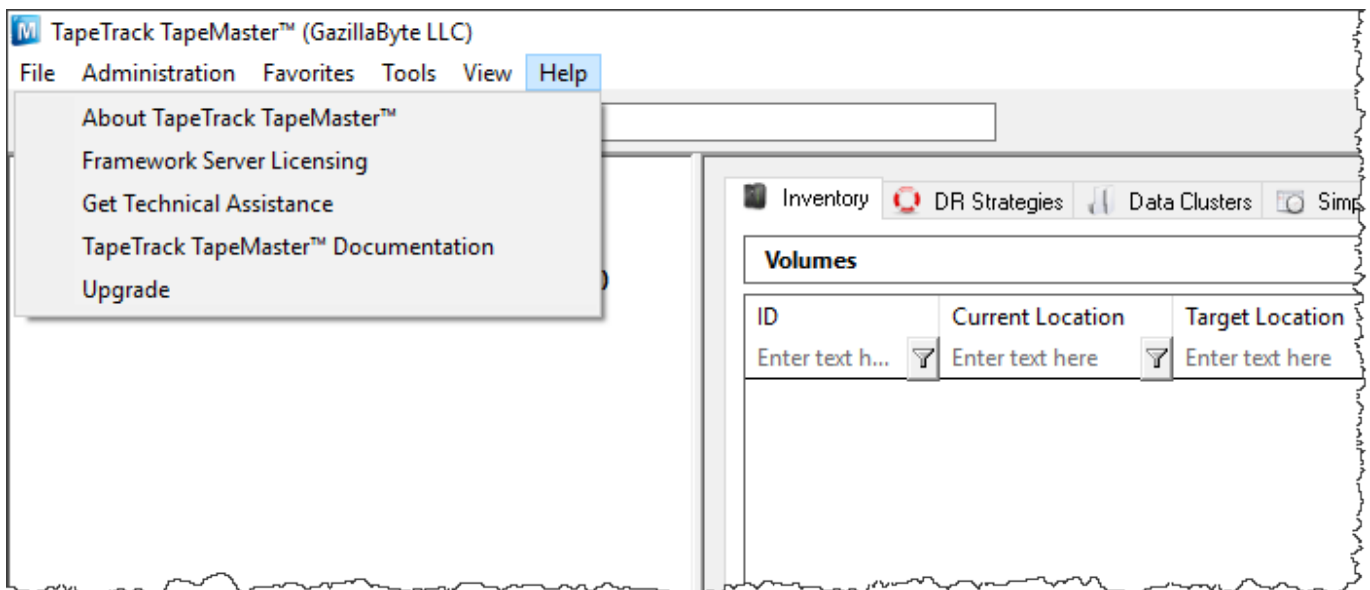

Favorites

- [List](#)

Tools

View

- [Status Bar](#)
- [Volume List Properties](#)

Help

- [About TapeTrack TapeMaster](#)
- [Framework Server Licensing](#)
- [Get Technical Assistance](#)
- [TapeTrack TapeMaster Documentation](#)
- [Upgrade](#)

Repository Functions

- [Assigning Zones](#)
- [Scan to assign slots](#)

From:
<https://rtfm.tapetrack.com/> - **TapeTrack Documentation**

Permanent link:
<https://rtfm.tapetrack.com/master/advanced?rev=1503006064>