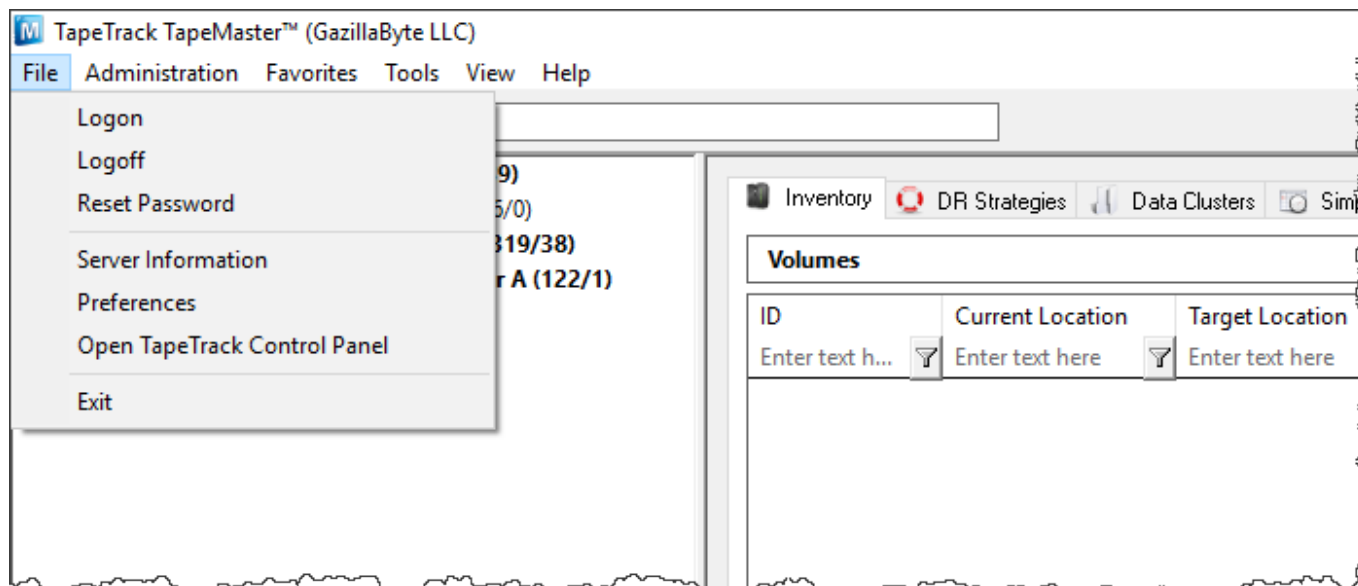

Advanced Usage

Menu Functions

File Functions

- [Logon](#)
- [Logoff](#)
- [Reset Password](#)
- [Server Information](#)
- [Preferences](#)
- [Open TapeTrack Control Panel](#)

Administration Functions

- [Active User List](#)
- [Client Licensing](#)
- [Barcode Administration](#)
- [Group/User Administration](#)
- [Message List](#)
- [Server Options](#)
- [Server Statistics](#)
- [Stock Control](#)
- [Zone Administration](#)

Repository Functions

- [Assigning Zones](#)
- [Scan to assign slots](#)

From:
<https://rtfm.tapetrack.com/> - **TapeTrack Documentation**

Permanent link:
<https://rtfm.tapetrack.com/master/advanced?rev=1503006064>