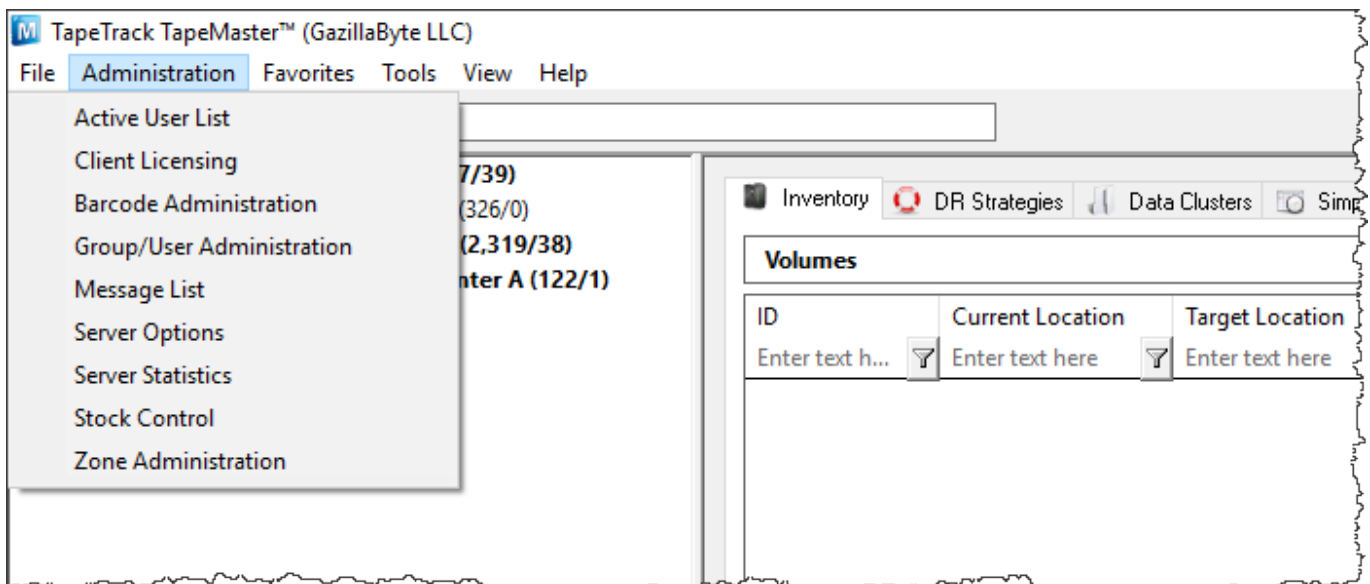

Advanced Usage

Menu Functions

File Functions

- [Logon](#)
- [Logoff](#)
- [Reset Password](#)
- [Server Information](#)
- [Preferences](#)
- [Open TapeTrack Control Panel](#)

Administration Functions

- [Active User List](#)
- [Client Licensing](#)
- [Barcode Administration](#)
- [Group/User Administration](#)
- [Message List](#)
- [Server Options](#)
- [Server Statistics](#)
- [Stock Control](#)
- [Zone Administration](#)

Repository Functions

- [Assigning Zones](#)
- [Scan to assign slots](#)

From:
<https://rtfm.tapetrack.com/> - **TapeTrack Documentation**

Permanent link:
<https://rtfm.tapetrack.com/master/advanced?rev=1503006128>