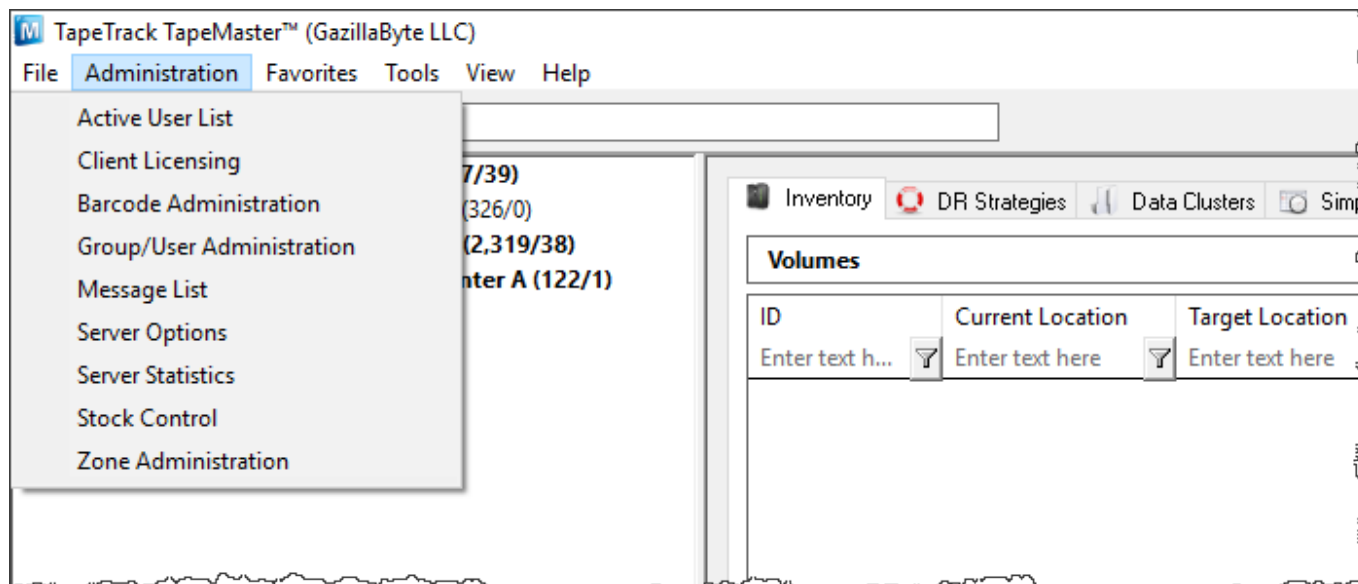

Advanced Usage

Menu Functions

File Functions

- [Logon](#)
- [Logoff](#)
- [Reset Password](#)
- [Server Information](#)
- [Preferences](#)
- [Open TapeTrack Control Panel](#)

Administration Functions

- [Active User List](#)
- [Client Licensing](#)
- [Barcode Administration](#)
- [Group/User Administration](#)
- [Message List](#)
- [Server Options](#)
- [Server Statistics](#)
- [Stock Control](#)
- [Zone Administration](#)

Repository Functions

- [Assigning Zones](#)
- [Scan to assign slots](#)

From:
<https://rtfm.tapetrack.com/> - **TapeTrack Documentation**

Permanent link:
<https://rtfm.tapetrack.com/master/advanced?rev=1503006128>