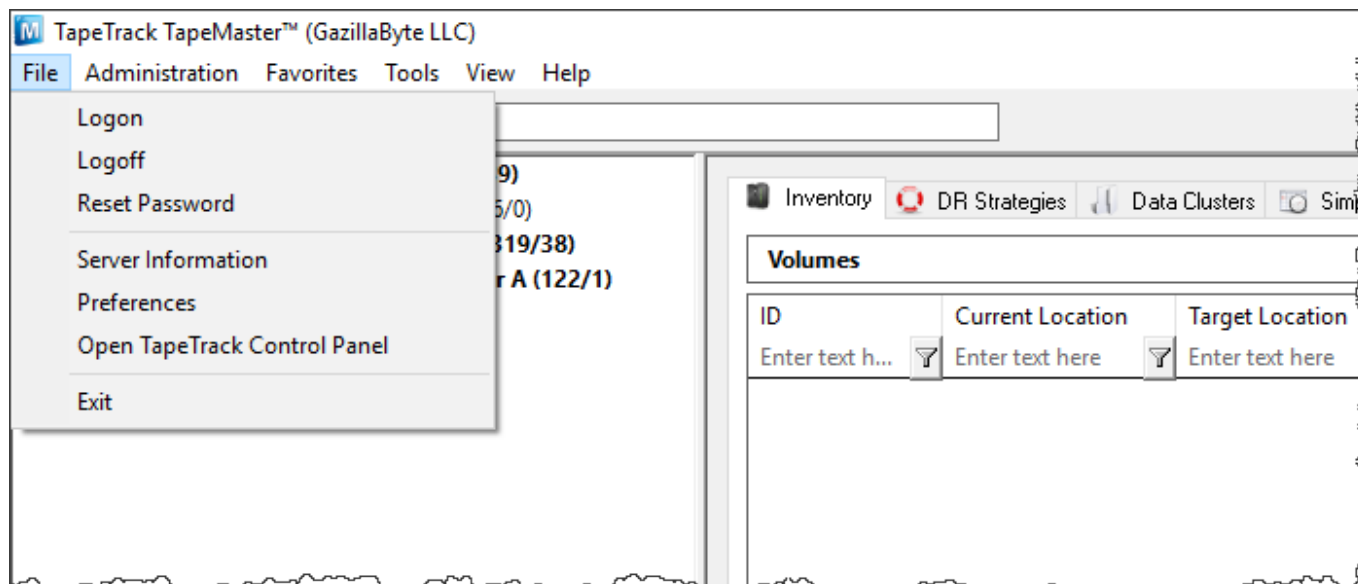

Advanced Usage

Menu Functions

File Functions

- [Logon](#)
- [Logoff](#)
- [Reset Password](#)
- [Server Information](#)
- [Preferences](#)
- [Open TapeTrack Control Panel](#)

Administration Functions

- [Active User List](#)
- [Client Licensing](#)
- [Barcode Administration](#)
- [Group/User Administration](#)
- [Message List](#)
- [Server Options](#)
- [Server Statistics](#)
- [Stock Control](#)
- [Zone Administration](#)

Repository Functions

- [Assigning Zones](#)
- [Scan to assign slots](#)

From:
<https://rtfm.tapetrack.com/> - **TapeTrack Documentation**

Permanent link:
<https://rtfm.tapetrack.com/master/advanced?rev=1503006128>