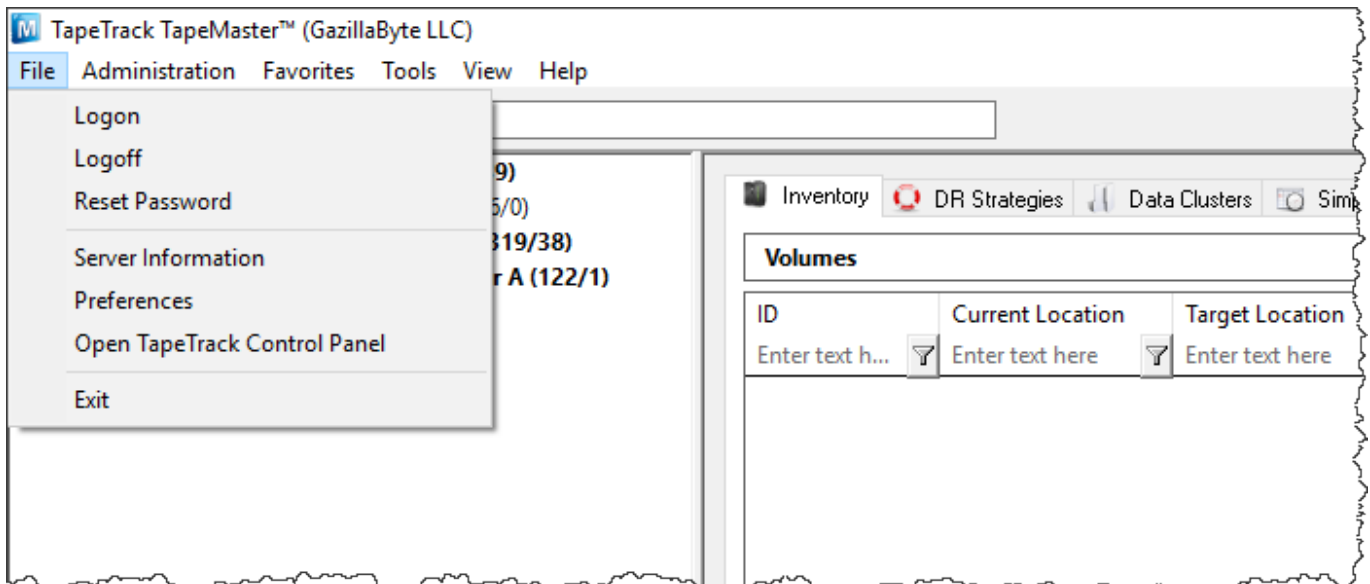

Advanced Usage

Menu Functions

File Functions

- [Logon](#)
- [Logoff](#)
- [Reset Password](#)
- [Server Information](#)
- [Preferences](#)
- [Open TapeTrack Control Panel](#)

Administration Functions

- [Active User List](#)
- [Client Licensing](#)
- [Barcode Administration](#)
- [Group/User Administration](#)
- [Message List](#)
- [Server Options](#)
- [Server Statistics](#)
- [Stock Control](#)
- [Zone Administration](#)

Repository Functions

- [Assigning Zones](#)
- [Scan to assign slots](#)

From:
<https://rtfm.tapetrack.com/> - **TapeTrack Documentation**

Permanent link:
<https://rtfm.tapetrack.com/master/advanced?rev=1503006128>