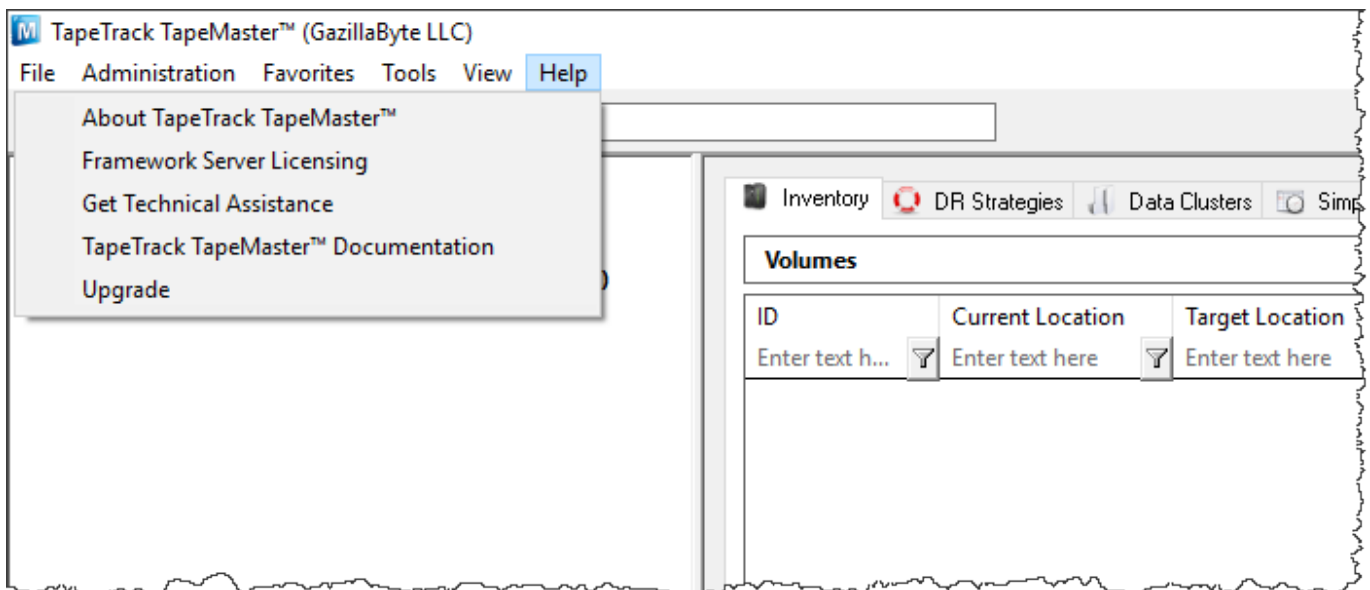

Favorites

- [List](#)

Tools

View

- [Status Bar](#)
- [Volume List Properties](#)

Help

- [About TapeTrack TapeMaster](#)
- [Framework Server Licensing](#)
- [Get Technical Assistance](#)
- [TapeTrack TapeMaster Documentation](#)
- [Upgrade](#)

Repository Functions

- [Assigning Zones](#)
- [Scan to assign slots](#)

From:
<https://rtfm.tapetrack.com/> - **TapeTrack Documentation**

Permanent link:
<https://rtfm.tapetrack.com/master/advanced?rev=1503006128>