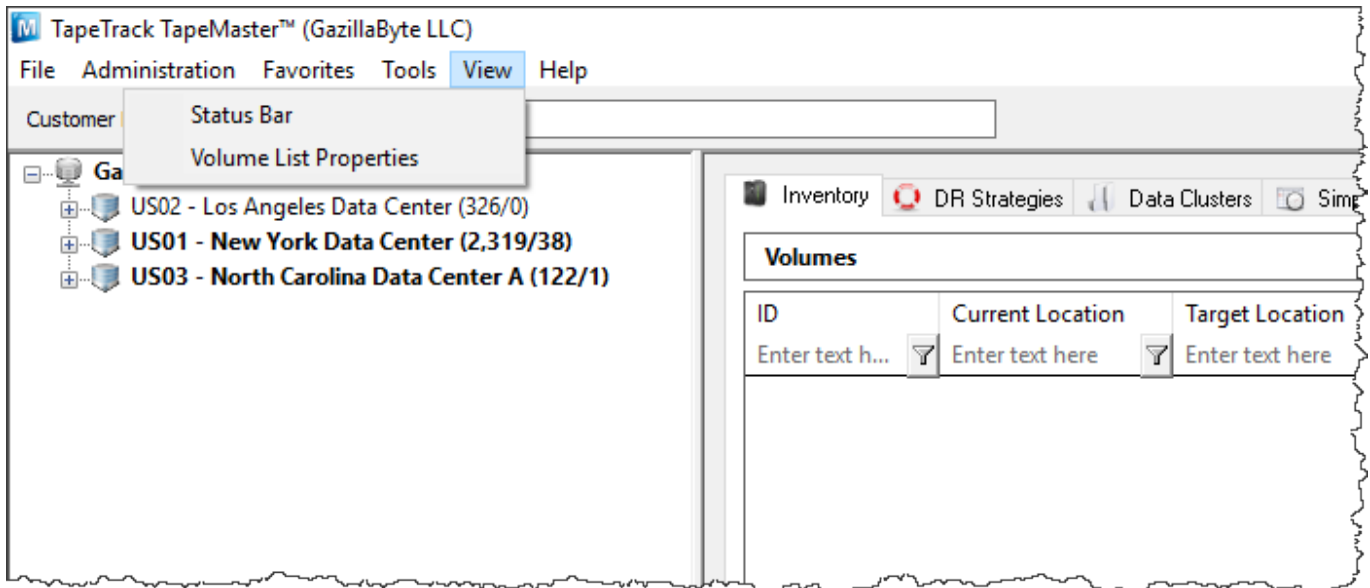

Favorites

- [List](#)

Tools

View

- [Status Bar](#)
- [Volume List Properties](#)

Help

- [About TapeTrack TapeMaster](#)
- [Framework Server Licensing](#)
- [Get Technical Assistance](#)
- [TapeTrack TapeMaster Documentation](#)
- [Upgrade](#)

Repository Functions

- [Assigning Zones](#)
- [Scan to assign slots](#)

From:
<https://rtfm.tapetrack.com/> - **TapeTrack Documentation**

Permanent link:
<https://rtfm.tapetrack.com/master/advanced?rev=1503006128>