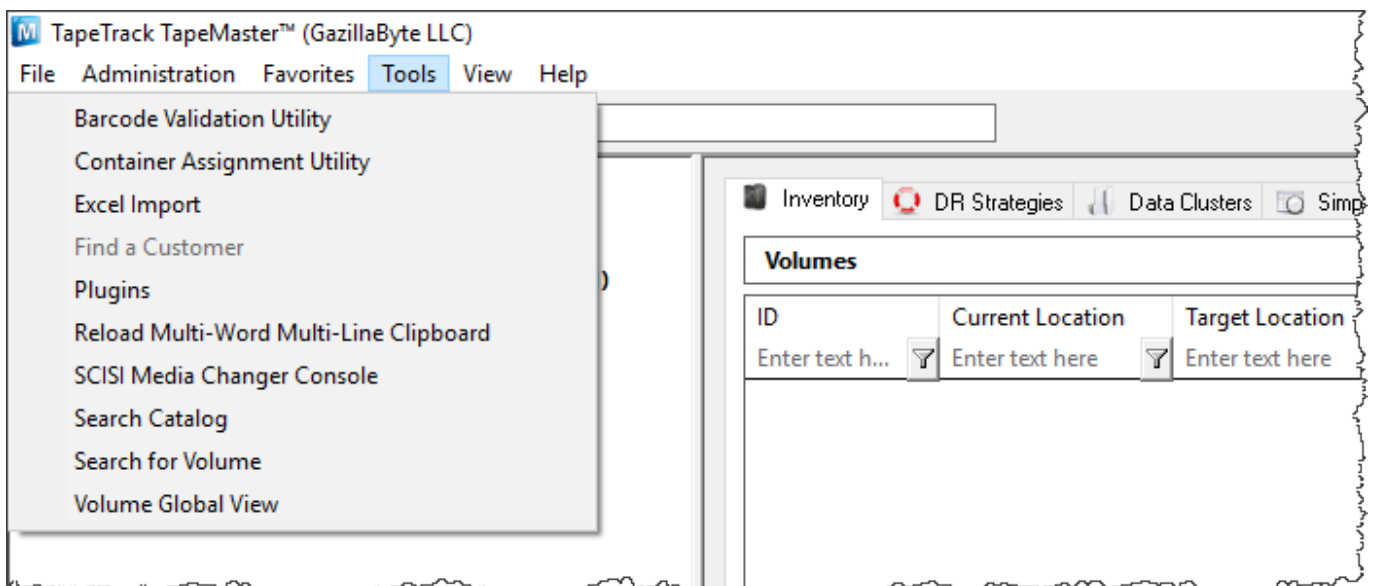

- [Active User List](#)
- [Client Licensing](#)
- [Barcode Administration](#)
- [Group/User Administration](#)
- [Message List](#)
- [Server Options](#)
- [Server Statistics](#)
- [Stock Control](#)
- [Zone Administration](#)

Favorites

- [List](#)

Tools