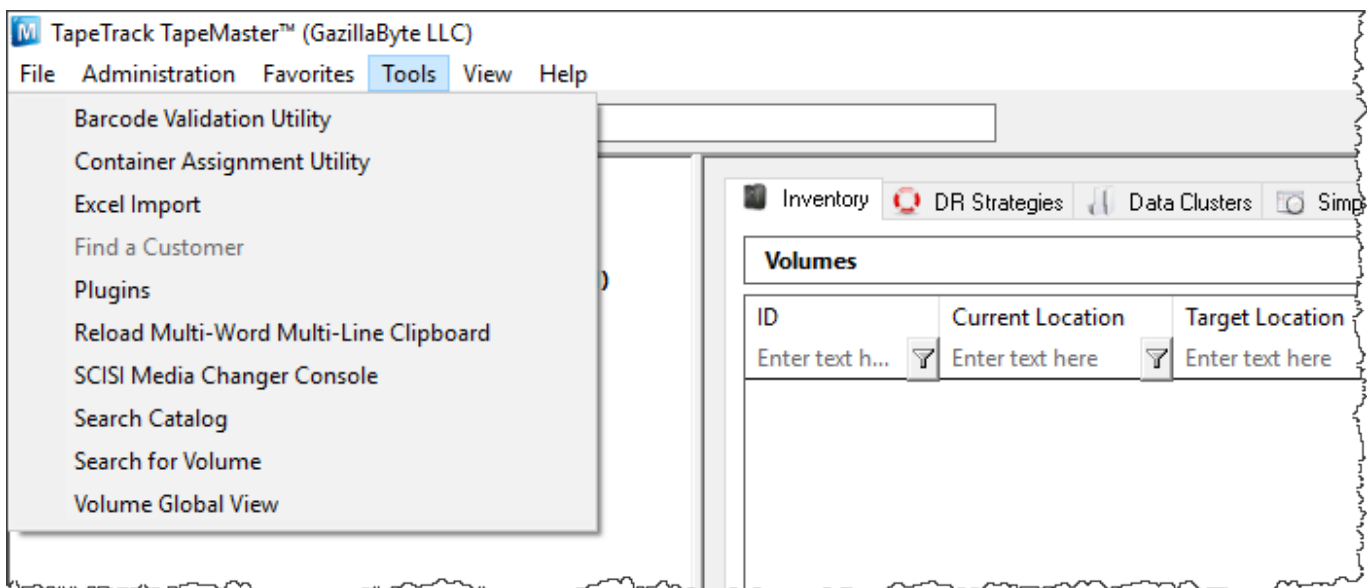

- [Active User List](#)
- [Client Licensing](#)
- [Barcode Administration](#)
- [Group/User Administration](#)
- [Message List](#)
- [Server Options](#)
- [Server Statistics](#)
- [Stock Control](#)
- [Zone Administration](#)

Favorites

- [List](#)

Tools