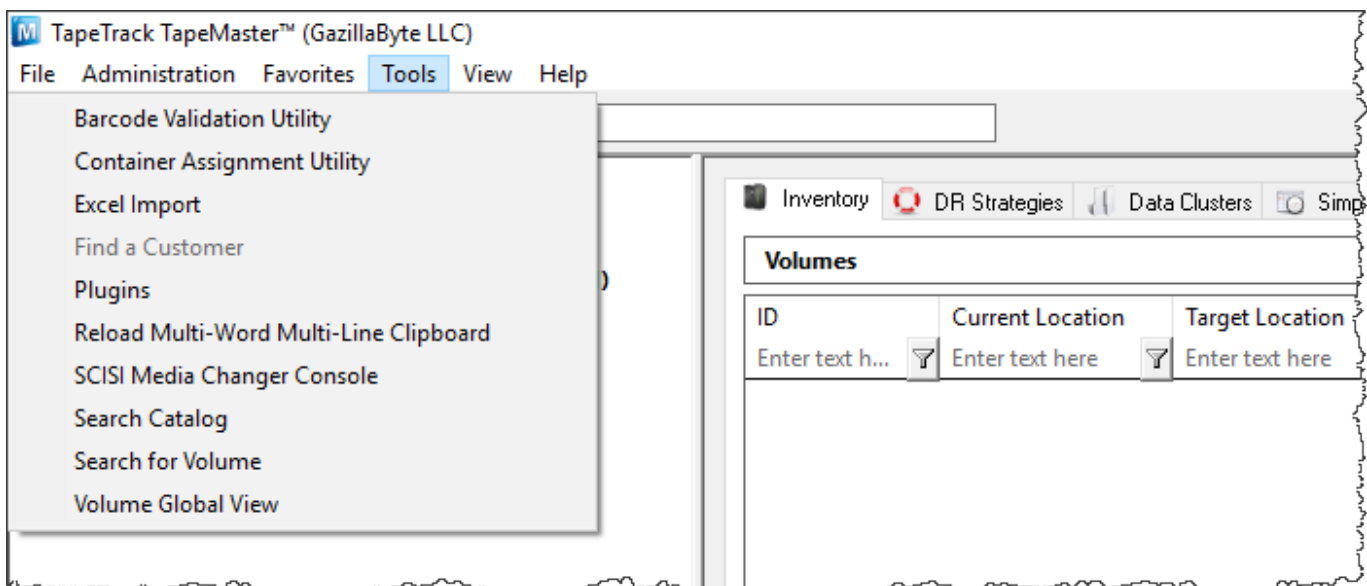

- [Active User List](#)
- [Client Licensing](#)
- [Barcode Administration](#)
- [Group/User Administration](#)
- [Message List](#)
- [Server Options](#)
- [Server Statistics](#)
- [Stock Control](#)
- [Zone Administration](#)

Favorites

- [List](#)

Tools