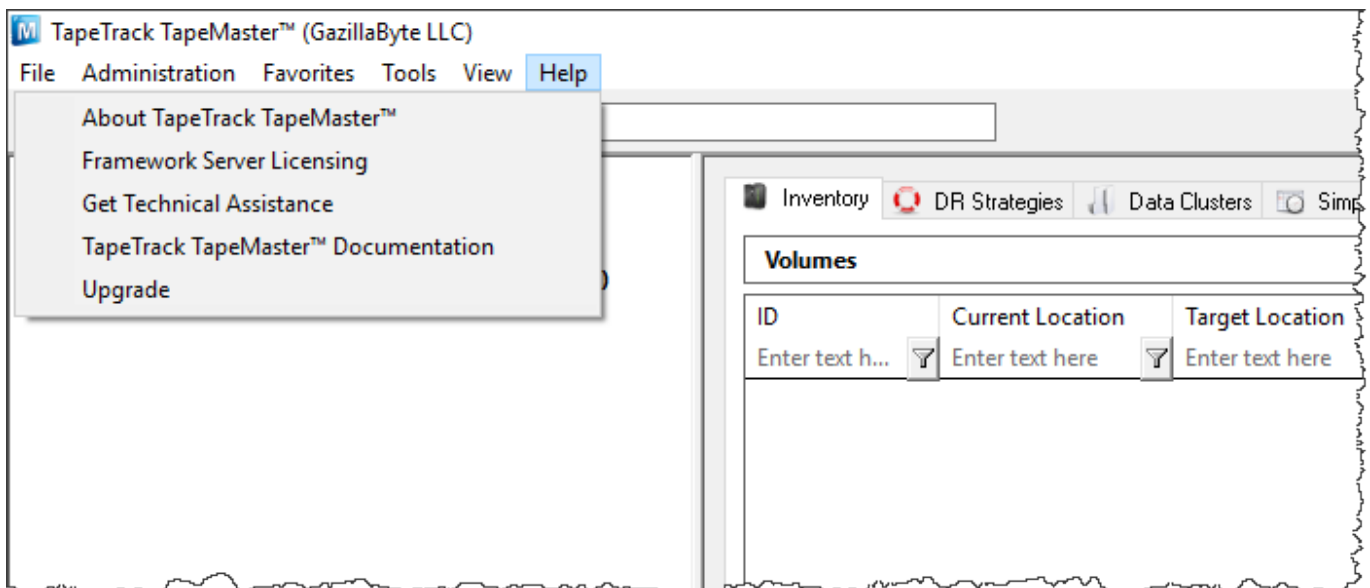

Help

- [About TapeTrack TapeMaster](#)
- [Framework Server Licensing](#)
- [Get Technical Assistance](#)
- [TapeTrack TapeMaster Documentation](#)
- [Upgrade](#)

Repository Functions

- [Assigning Zones](#)
- [Scan to assign slots](#)