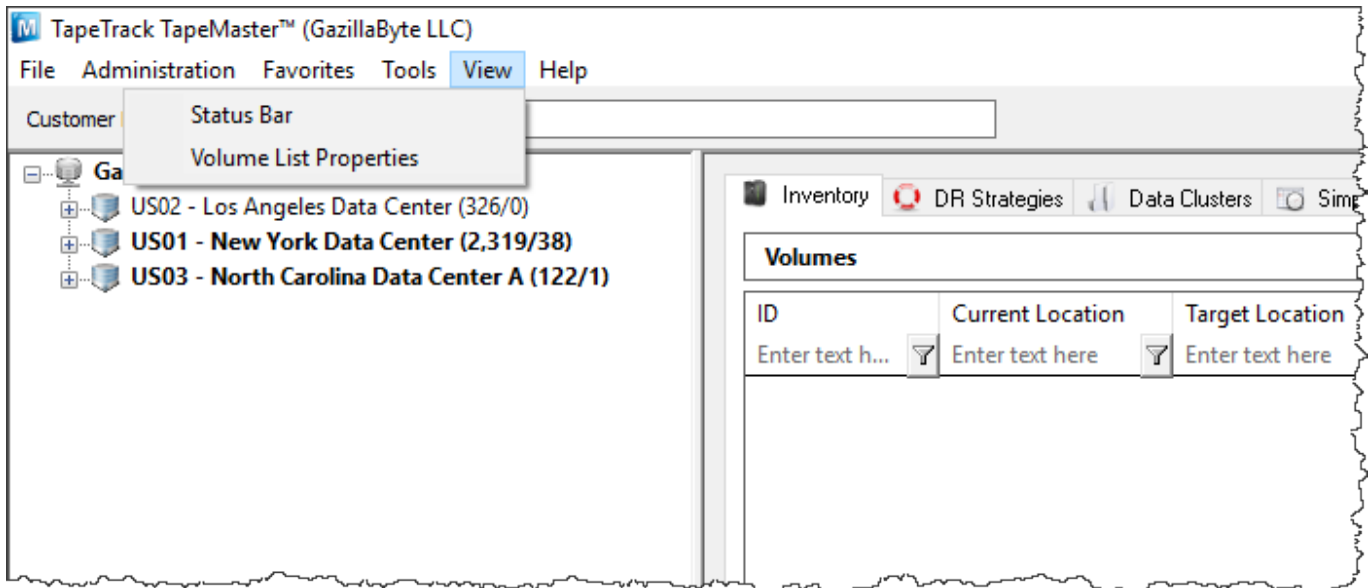

Favorites

- [List](#)

Tools

View

- [Status Bar](#)
- [Volume List Properties](#)

Help

- [About TapeTrack TapeMaster](#)
- [Framework Server Licensing](#)
- [Get Technical Assistance](#)
- [TapeTrack TapeMaster Documentation](#)
- [Upgrade](#)

Repository Functions

- [Assigning Zones](#)
- [Scan to assign slots](#)

From:
<https://rtfm.tapetrack.com/> - **TapeTrack Documentation**

Permanent link:
<https://rtfm.tapetrack.com/master/advanced?rev=1503007942>