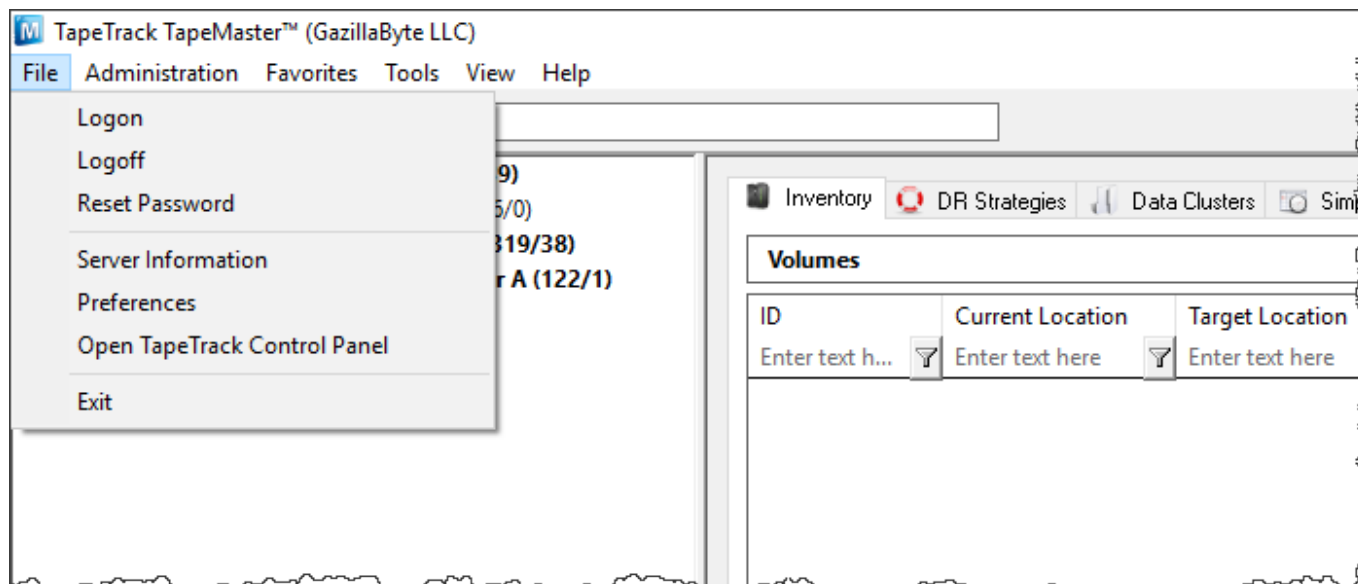

Advanced Usage

Menu Functions

File Functions

- [Logon](#)
- [Logoff](#)
- [Reset Password](#)
- [Server Information](#)
- [Preferences](#)
- [Open TapeTrack Control Panel](#)

Administration Functions

- [Active User List](#)
- [Client Licensing](#)
- [Barcode Administration](#)
- [Group/User Administration](#)
- [Message List](#)
- [Server Options](#)
- [Server Statistics](#)
- [Stock Control](#)
- [Zone Administration](#)

Repository Functions

- [Assigning Zones](#)
- [Scan to assign slots](#)

From:
<https://rtfm.tapetrack.com/> - **TapeTrack Documentation**

Permanent link:
<https://rtfm.tapetrack.com/master/advanced?rev=1503007942>