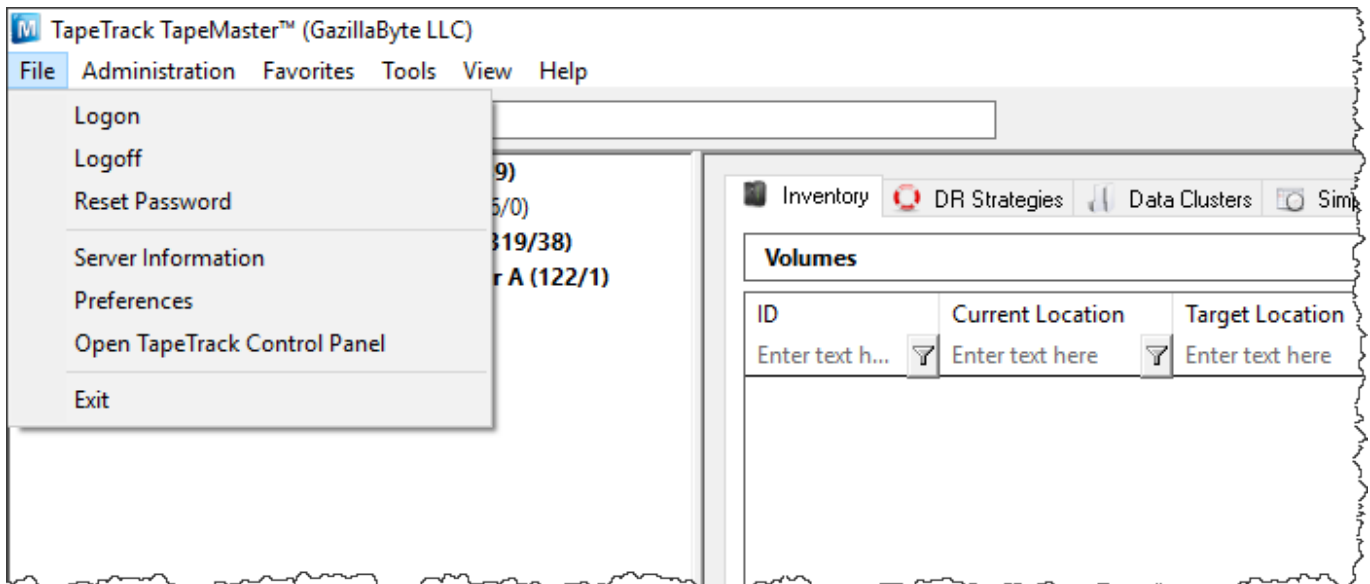

Advanced Usage

Menu Functions

File Functions

- [Logon](#)
- [Logoff](#)
- [Reset Password](#)
- [Server Information](#)
- [Preferences](#)
- [Open TapeTrack Control Panel](#)

Administration Functions

- [Active User List](#)
- [Client Licensing](#)
- [Barcode Administration](#)
- [Group/User Administration](#)
- [Message List](#)
- [Server Options](#)
- [Server Statistics](#)
- [Stock Control](#)
- [Zone Administration](#)

Repository Functions

- [Assigning Zones](#)
- [Scan to assign slots](#)

From:
<https://rtfm.tapetrack.com/> - **TapeTrack Documentation**

Permanent link:
<https://rtfm.tapetrack.com/master/advanced?rev=1503007942>