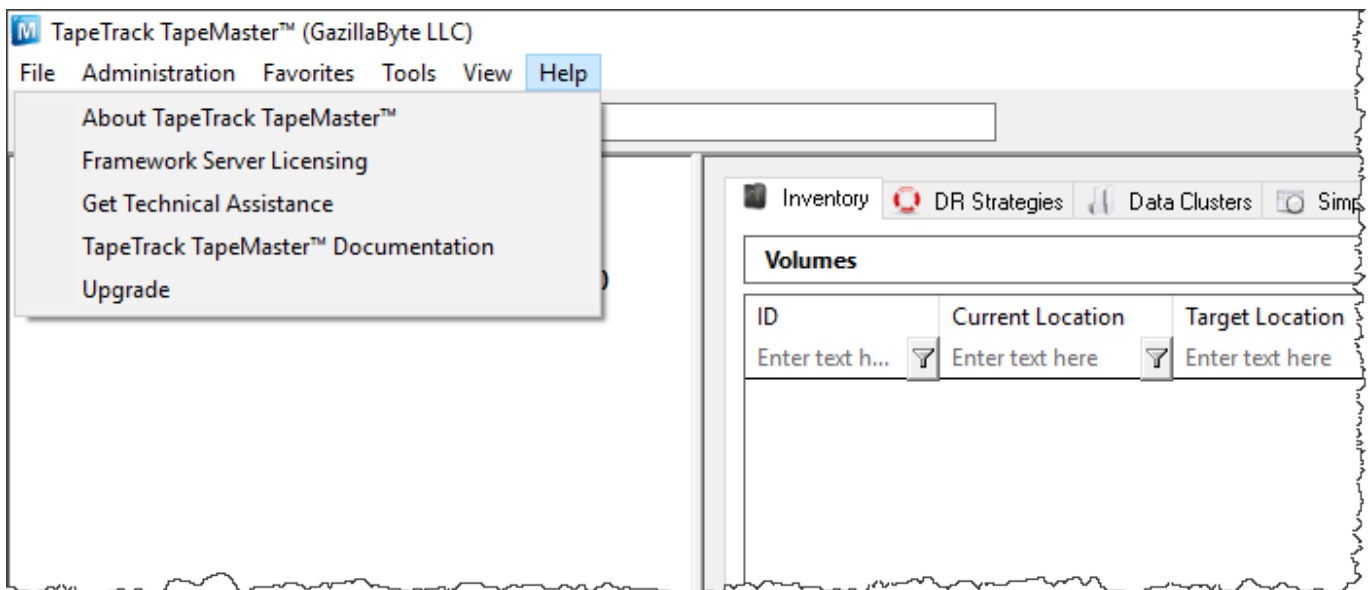

Favorites

- [List](#)

Tools

View

- [Status Bar](#)
- [Volume List Properties](#)

Help

- [About TapeTrack TapeMaster](#)
- [Framework Server Licensing](#)
- [Get Technical Assistance](#)
- [TapeTrack TapeMaster Documentation](#)
- [Upgrade](#)

Repository Functions

- [Assigning Zones](#)
- [Scan to assign slots](#)

From:
<https://rtfm.tapetrack.com/> - **TapeTrack Documentation**

Permanent link:
<https://rtfm.tapetrack.com/master/advanced?rev=1503007942>