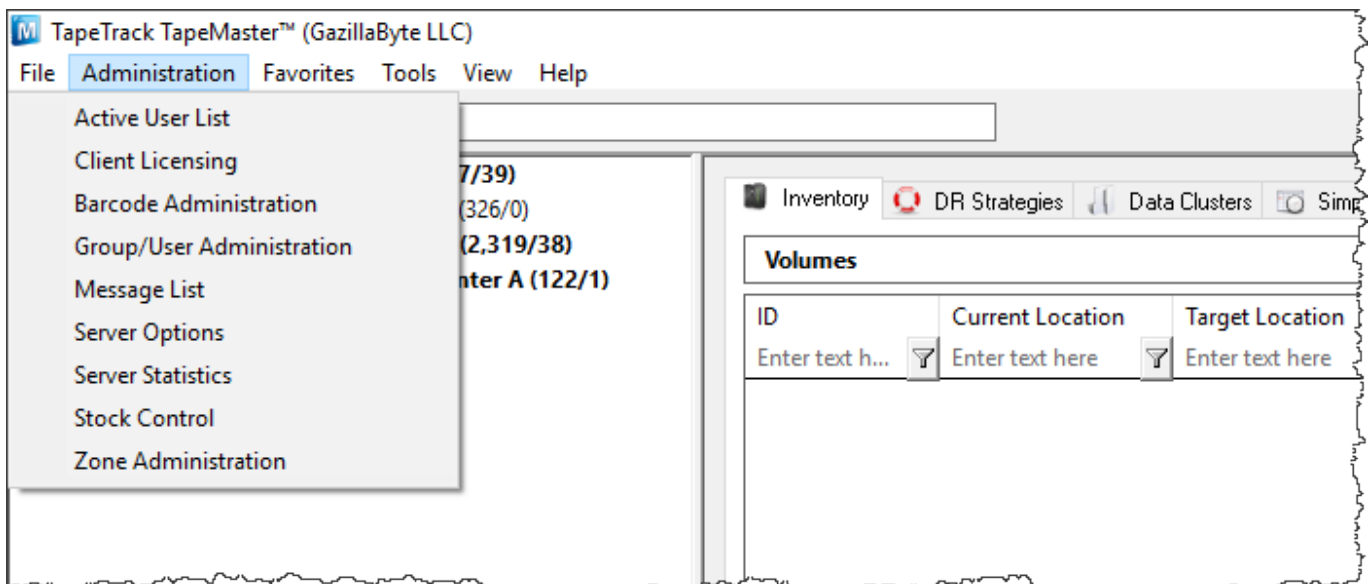

Advanced Usage

Menu Functions

File Functions

- [Logon](#)
- [Logoff](#)
- [Reset Password](#)
- [Server Information](#)
- [Preferences](#)
- [Open TapeTrack Control Panel](#)

Administration Functions

- [Active User List](#)
- [Client Licensing](#)
- [Barcode Administration](#)
- [Group/User Administration](#)
- [Message List](#)
- [Server Options](#)
- [Server Statistics](#)
- [Stock Control](#)
- [Zone Administration](#)

Repository Functions

- [Assigning Zones](#)
- [Scan to assign slots](#)

From:
<https://rtfm.tapetrack.com/> - **TapeTrack Documentation**

Permanent link:
<https://rtfm.tapetrack.com/master/advanced?rev=1503007942>