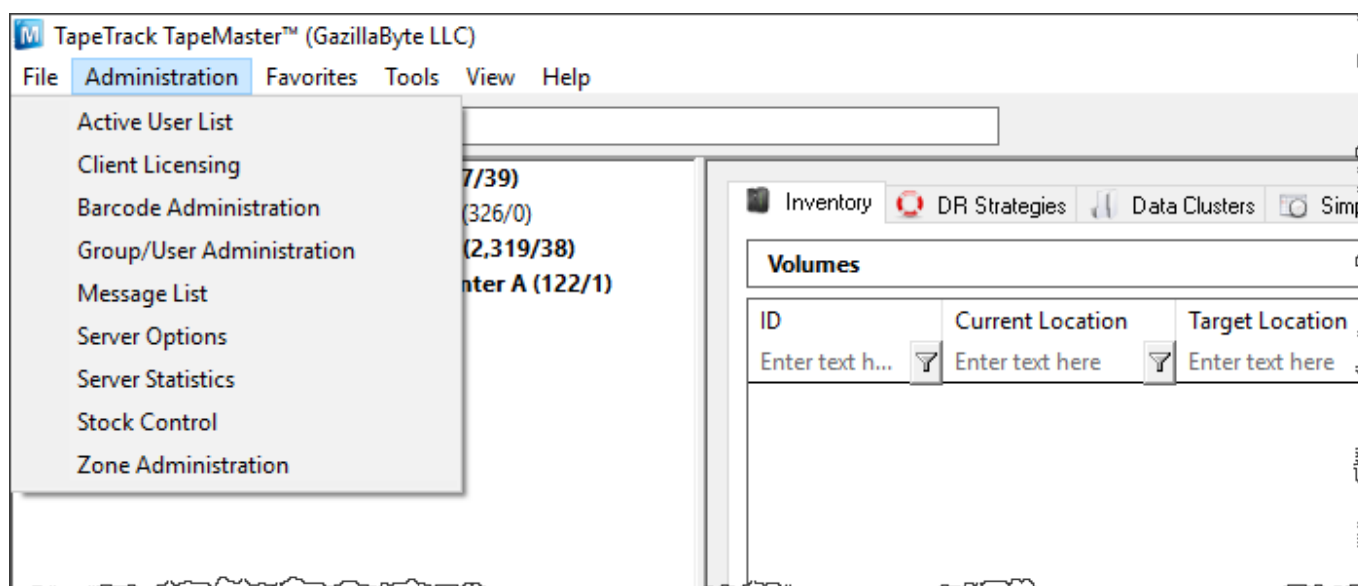

Advanced Usage

Menu Functions

File Functions

- [Logon](#)
- [Logoff](#)
- [Reset Password](#)
- [Server Information](#)
- [Preferences](#)
- [Open TapeTrack Control Panel](#)

Administration Functions

- [Active User List](#)
- [Client Licensing](#)
- [Barcode Administration](#)
- [Group/User Administration](#)
- [Message List](#)
- [Server Options](#)
- [Server Statistics](#)
- [Stock Control](#)
- [Zone Administration](#)

Repository Functions

- [Assigning Zones](#)
- [Scan to assign slots](#)

From:
<https://rtfm.tapetrack.com/> - **TapeTrack Documentation**

Permanent link:
<https://rtfm.tapetrack.com/master/advanced?rev=1503007942>