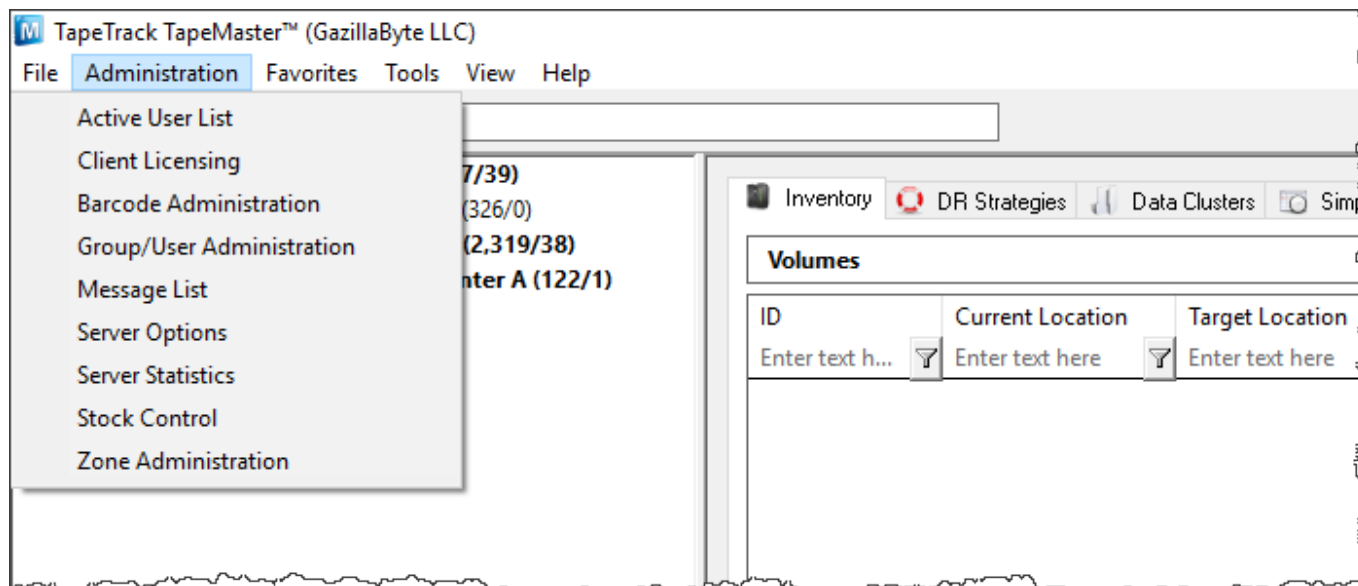

Advanced Usage

Menu Functions

File Functions

- [Logon](#)
- [Logoff](#)
- [Reset Password](#)
- [Server Information](#)
- [Preferences](#)
- [Open TapeTrack Control Panel](#)

Administration Functions

- [Active User List](#)
- [Client Licensing](#)
- [Barcode Administration](#)
- [Group/User Administration](#)
- [Message List](#)
- [Server Options](#)
- [Server Statistics](#)
- [Stock Control](#)
- [Zone Administration](#)

Repository Functions

- [Assigning Zones](#)
- [Scan to assign slots](#)

From:
<https://rtfm.tapetrack.com/> - **TapeTrack Documentation**

Permanent link:
<https://rtfm.tapetrack.com/master/advanced?rev=1503007966>