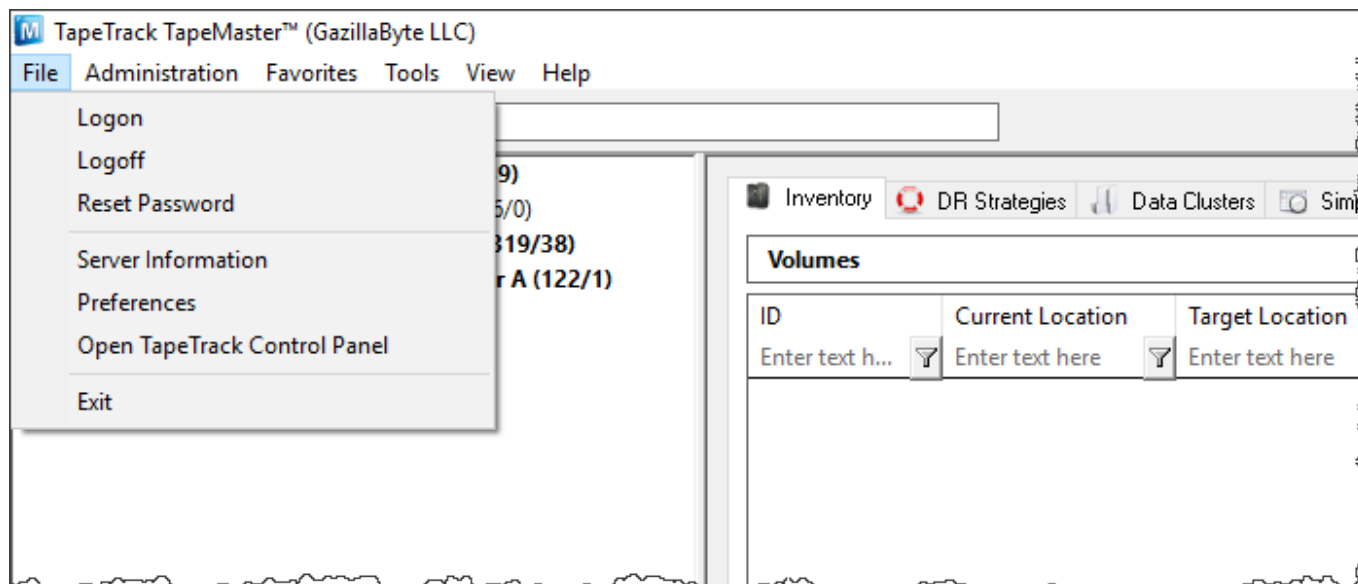

Advanced Usage

Menu Functions

File Functions

- [Logon](#)
- [Logoff](#)
- [Reset Password](#)
- [Server Information](#)
- [Preferences](#)
- [Open TapeTrack Control Panel](#)

Administration Functions

- [Active User List](#)
- [Client Licensing](#)
- [Barcode Administration](#)
- [Group/User Administration](#)
- [Message List](#)
- [Server Options](#)
- [Server Statistics](#)
- [Stock Control](#)
- [Zone Administration](#)

Repository Functions

- [Assigning Zones](#)
- [Scan to assign slots](#)

From:
<https://rtfm.tapetrack.com/> - **TapeTrack Documentation**

Permanent link:
<https://rtfm.tapetrack.com/master/advanced?rev=1503007966>