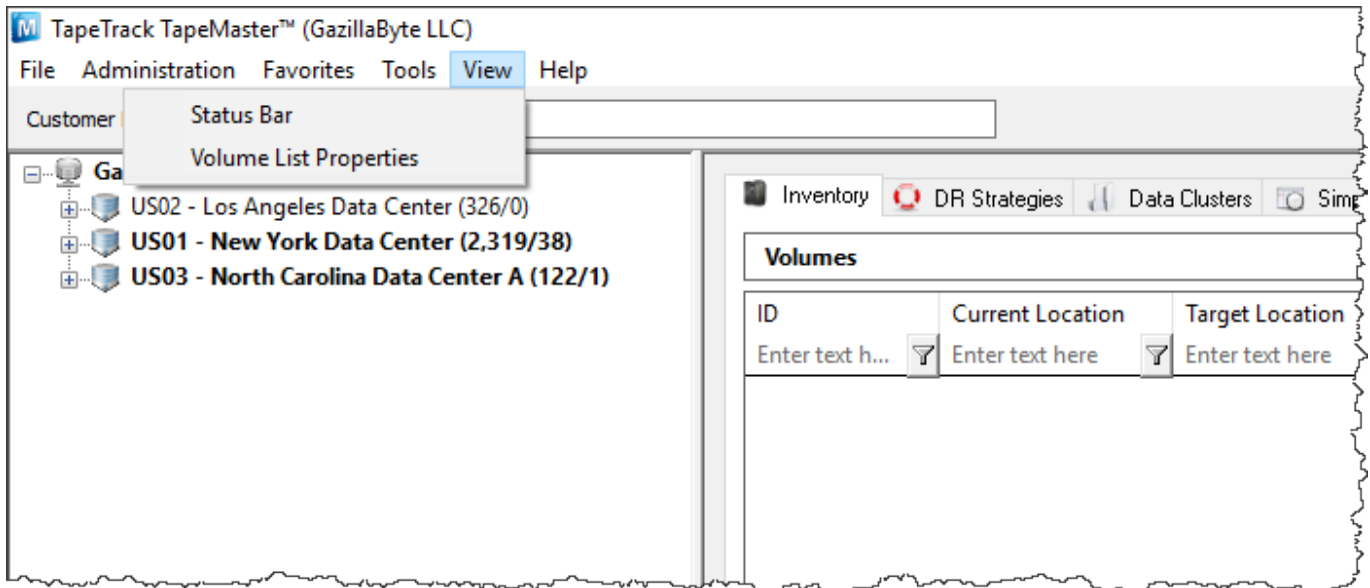

Favorites

- [List](#)

Tools

View

- [Status Bar](#)
- [Volume List Properties](#)

Help

- [About TapeTrack TapeMaster](#)
- [Framework Server Licensing](#)
- [Get Technical Assistance](#)
- [TapeTrack TapeMaster Documentation](#)
- [Upgrade](#)

Repository Functions

- [Assigning Zones](#)
- [Scan to assign slots](#)

From:
<https://rtfm.tapetrack.com/> - **TapeTrack Documentation**

Permanent link:
<https://rtfm.tapetrack.com/master/advanced?rev=1503007966>