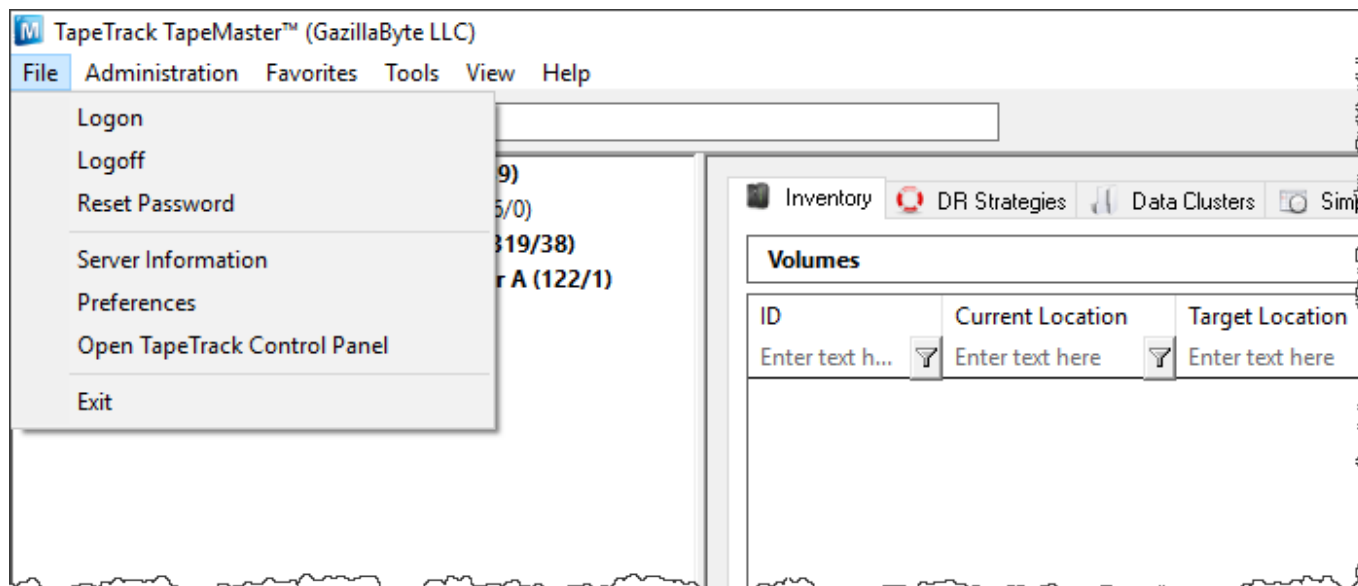

Advanced Usage

Menu Functions

File Functions

- [Logon](#)
- [Logoff](#)
- [Reset Password](#)
- [Server Information](#)
- [Preferences](#)
- [Open TapeTrack Control Panel](#)

Administration Functions

- [Active User List](#)
- [Client Licensing](#)
- [Barcode Administration](#)
- [Group/User Administration](#)
- [Message List](#)
- [Server Options](#)
- [Server Statistics](#)
- [Stock Control](#)
- [Zone Administration](#)

Repository Functions

- [Assigning Zones](#)
- [Scan to assign slots](#)

From:
<https://rtfm.tapetrack.com/> - **TapeTrack Documentation**

Permanent link:
<https://rtfm.tapetrack.com/master/advanced?rev=1503007966>