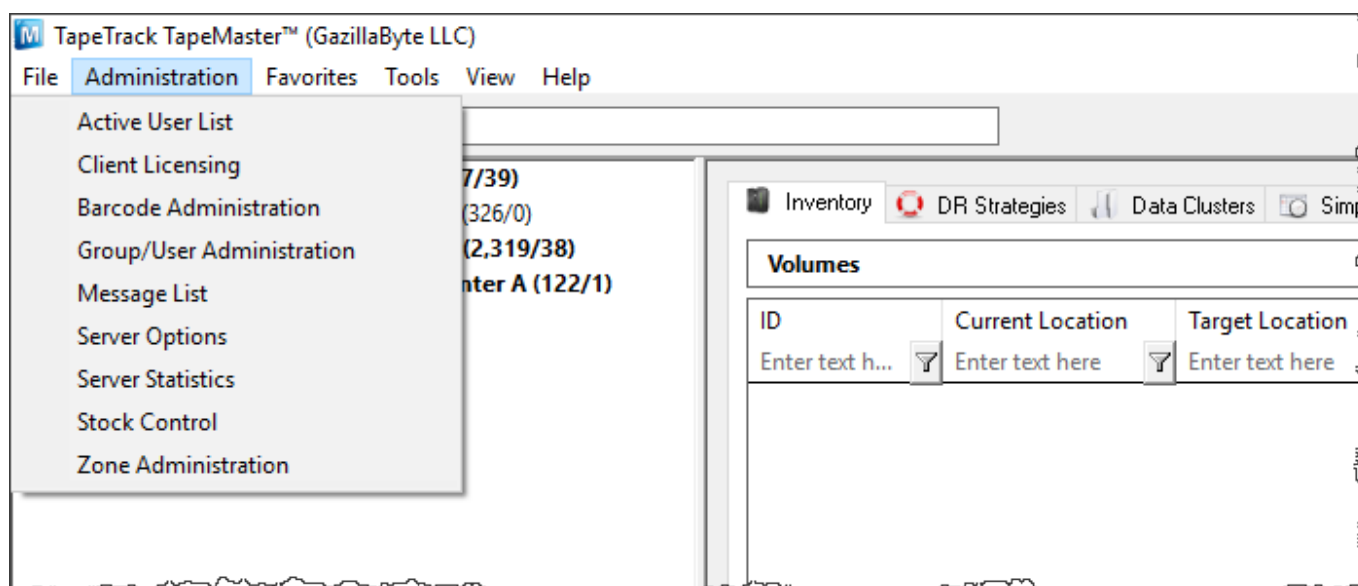

Advanced Usage

Menu Functions

File Functions

- [Logon](#)
- [Logoff](#)
- [Reset Password](#)
- [Server Information](#)
- [Preferences](#)
- [Open TapeTrack Control Panel](#)

Administration Functions

- [Active User List](#)
- [Client Licensing](#)
- [Barcode Administration](#)
- [Group/User Administration](#)
- [Message List](#)
- [Server Options](#)
- [Server Statistics](#)
- [Stock Control](#)
- [Zone Administration](#)

Repository Functions

- [Assigning Zones](#)
- [Scan to assign slots](#)

From:
<https://rtfm.tapetrack.com/> - **TapeTrack Documentation**

Permanent link:
<https://rtfm.tapetrack.com/master/advanced?rev=1503007966>