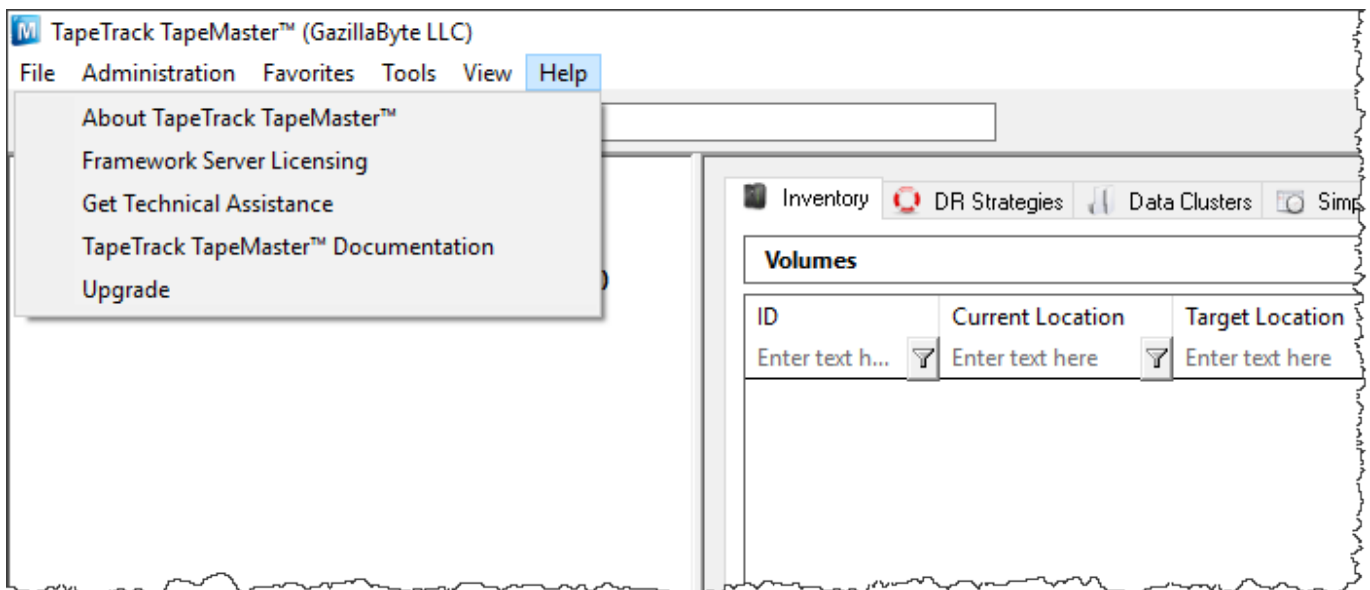

Favorites

- [List](#)

Tools

View

- [Status Bar](#)
- [Volume List Properties](#)

Help

- [About TapeTrack TapeMaster](#)
- [Framework Server Licensing](#)
- [Get Technical Assistance](#)
- [TapeTrack TapeMaster Documentation](#)
- [Upgrade](#)

Repository Functions

- [Assigning Zones](#)
- [Scan to assign slots](#)

From:
<https://rtfm.tapetrack.com/> - **TapeTrack Documentation**

Permanent link:
<https://rtfm.tapetrack.com/master/advanced?rev=1503007966>