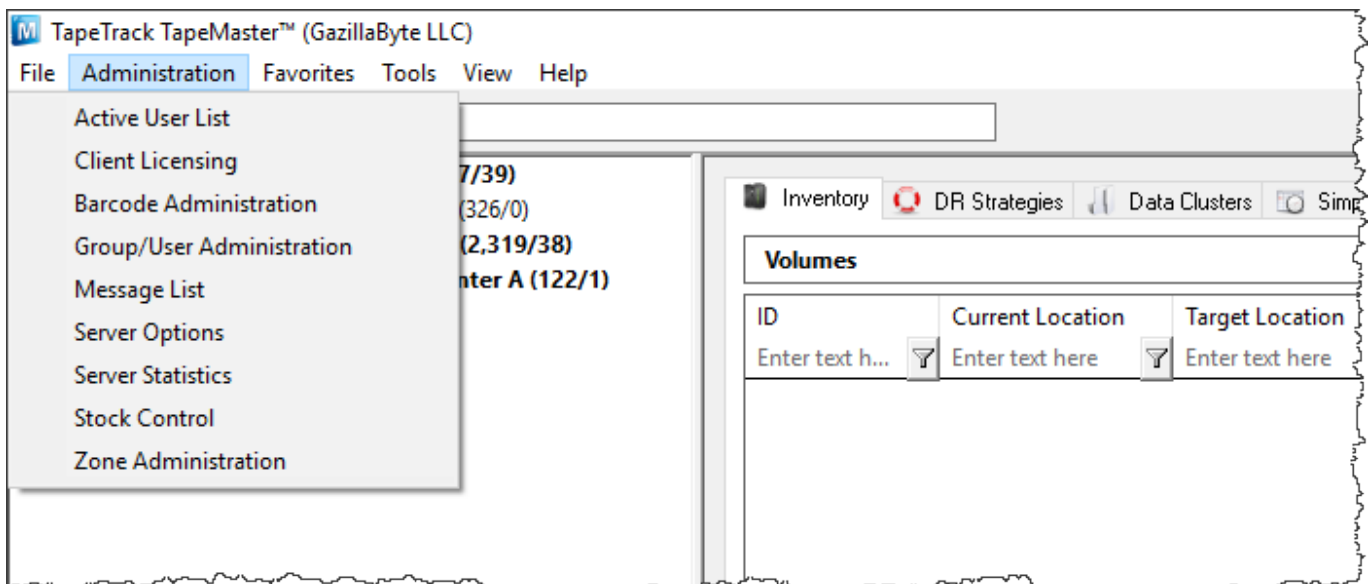

Advanced Usage

Menu Functions

File Functions

- [Logon](#)
- [Logoff](#)
- [Reset Password](#)
- [Server Information](#)
- [Preferences](#)
- [Open TapeTrack Control Panel](#)

Administration Functions

- [Active User List](#)
- [Client Licensing](#)
- [Barcode Administration](#)
- [Group/User Administration](#)
- [Message List](#)
- [Server Options](#)
- [Server Statistics](#)
- [Stock Control](#)
- [Zone Administration](#)

Repository Functions

- [Assigning Zones](#)
- [Scan to assign slots](#)

From:
<https://rtfm.tapetrack.com/> - **TapeTrack Documentation**

Permanent link:
<https://rtfm.tapetrack.com/master/advanced?rev=1503008002>