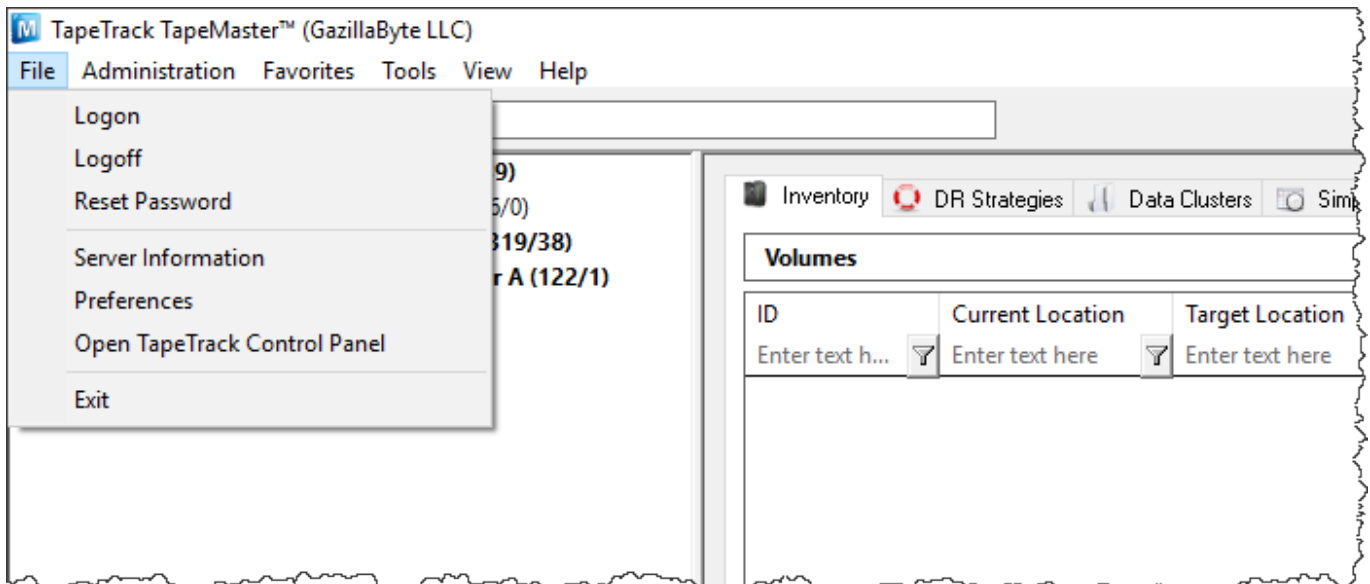

Advanced Usage

Menu Functions

File Functions

- [Logon](#)
- [Logoff](#)
- [Reset Password](#)
- [Server Information](#)
- [Preferences](#)
- [Open TapeTrack Control Panel](#)

Administration Functions

- [Active User List](#)
- [Client Licensing](#)
- [Barcode Administration](#)
- [Group/User Administration](#)
- [Message List](#)
- [Server Options](#)
- [Server Statistics](#)
- [Stock Control](#)
- [Zone Administration](#)

Repository Functions

- [Assigning Zones](#)
- [Scan to assign slots](#)

From:
<https://rtfm.tapetrack.com/> - **TapeTrack Documentation**

Permanent link:
<https://rtfm.tapetrack.com/master/advanced?rev=1503008002>