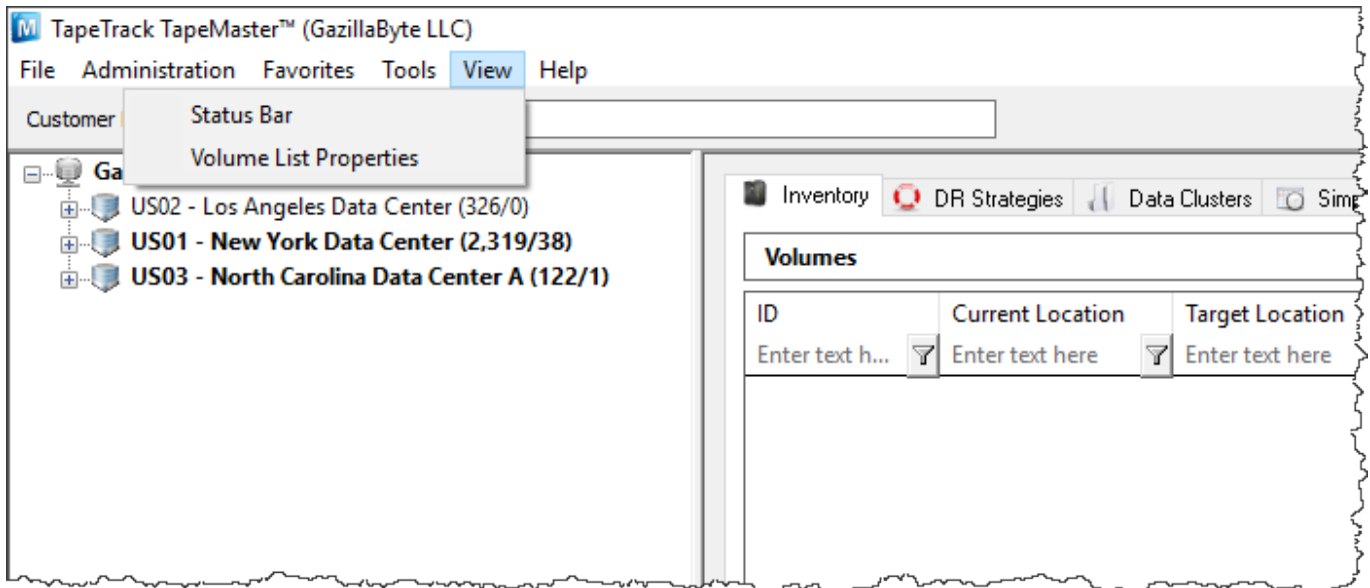

Favorites

- [List](#)

Tools

View

- [Status Bar](#)
- [Volume List Properties](#)

Help

- [About TapeTrack TapeMaster](#)
- [Framework Server Licensing](#)
- [Get Technical Assistance](#)
- [TapeTrack TapeMaster Documentation](#)
- [Upgrade](#)

Repository Functions

- [Assigning Zones](#)
- [Scan to assign slots](#)

From:
<https://rtfm.tapetrack.com/> - **TapeTrack Documentation**

Permanent link:
<https://rtfm.tapetrack.com/master/advanced?rev=1503008002>