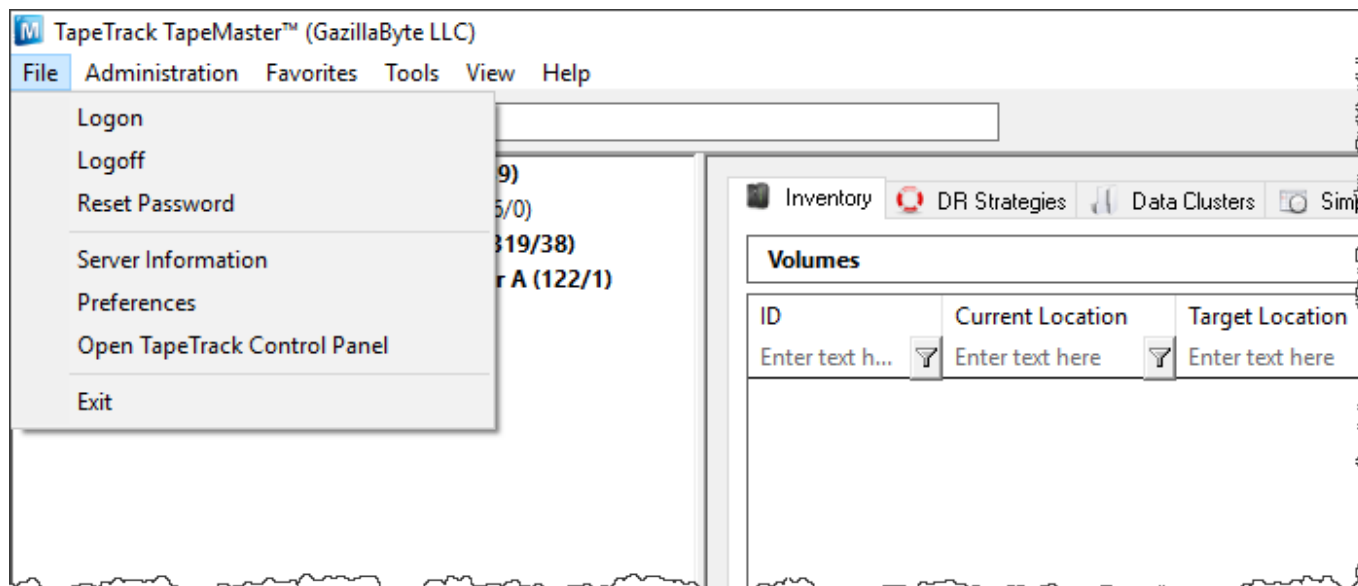

Advanced Usage

Menu Functions

File Functions

- [Logon](#)
- [Logoff](#)
- [Reset Password](#)
- [Server Information](#)
- [Preferences](#)
- [Open TapeTrack Control Panel](#)

Administration Functions

- [Active User List](#)
- [Client Licensing](#)
- [Barcode Administration](#)
- [Group/User Administration](#)
- [Message List](#)
- [Server Options](#)
- [Server Statistics](#)
- [Stock Control](#)
- [Zone Administration](#)

Repository Functions

- [Assigning Zones](#)
- [Scan to assign slots](#)

From:
<https://rtfm.tapetrack.com/> - **TapeTrack Documentation**

Permanent link:
<https://rtfm.tapetrack.com/master/advanced?rev=1503008002>