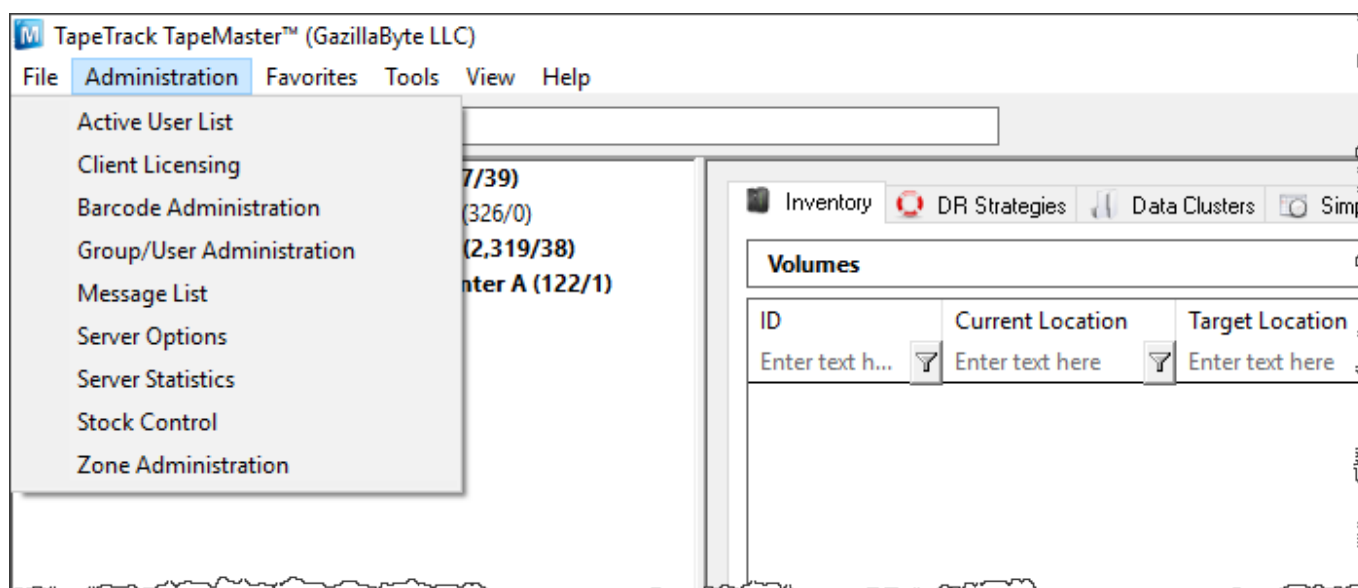

Advanced Usage

Menu Functions

File Functions

- [Logon](#)
- [Logoff](#)
- [Reset Password](#)
- [Server Information](#)
- [Preferences](#)
- [Open TapeTrack Control Panel](#)

Administration Functions

- [Active User List](#)
- [Client Licensing](#)
- [Barcode Administration](#)
- [Group/User Administration](#)
- [Message List](#)
- [Server Options](#)
- [Server Statistics](#)
- [Stock Control](#)
- [Zone Administration](#)

Repository Functions

- [Assigning Zones](#)
- [Scan to assign slots](#)

From:
<https://rtfm.tapetrack.com/> - **TapeTrack Documentation**

Permanent link:
<https://rtfm.tapetrack.com/master/advanced?rev=1503008002>