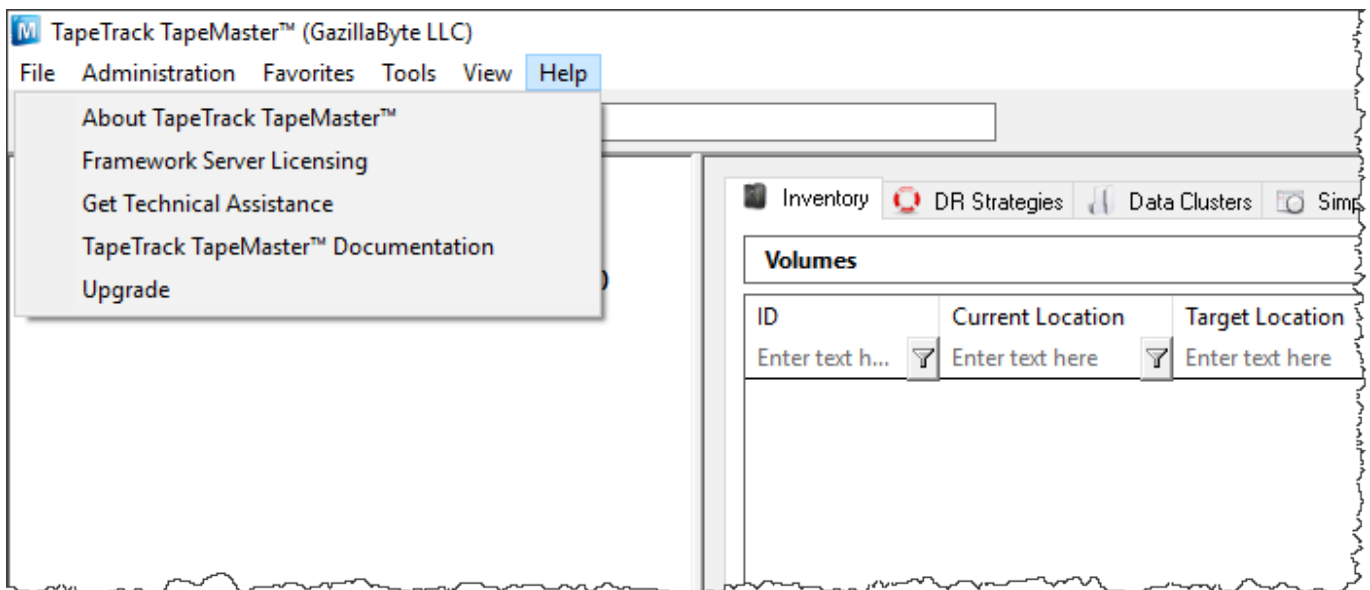

Favorites

- [List](#)

Tools

View

- [Status Bar](#)
- [Volume List Properties](#)

Help

- [About TapeTrack TapeMaster](#)
- [Framework Server Licensing](#)
- [Get Technical Assistance](#)
- [TapeTrack TapeMaster Documentation](#)
- [Upgrade](#)

Repository Functions

- [Assigning Zones](#)
- [Scan to assign slots](#)

From:
<https://rtfm.tapetrack.com/> - **TapeTrack Documentation**

Permanent link:
<https://rtfm.tapetrack.com/master/advanced?rev=1503008002>