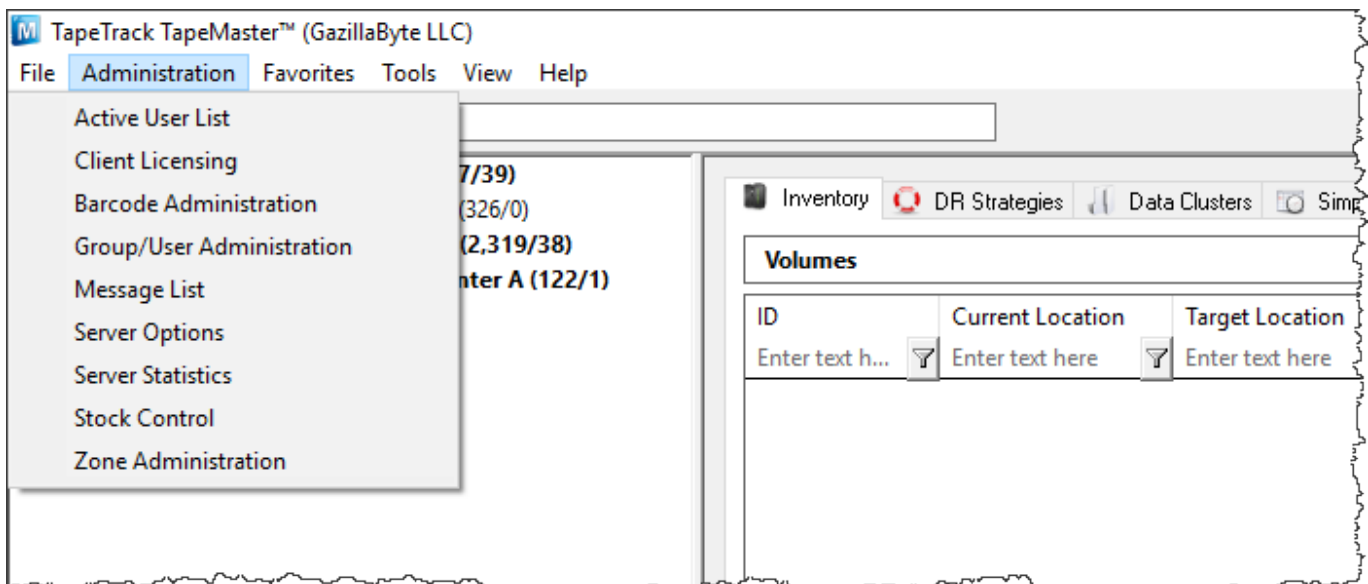

Advanced Usage

Menu Functions

File Functions

- [Logon](#)
- [Logoff](#)
- [Reset Password](#)
- [Server Information](#)
- [Preferences](#)
- [Open TapeTrack Control Panel](#)

Administration Functions

- [Active User List](#)
- [Client Licensing](#)
- [Barcode Administration](#)
- [Group/User Administration](#)
- [Message List](#)
- [Server Options](#)
- [Server Statistics](#)
- [Stock Control](#)
- [Zone Administration](#)

Repository Functions

- [Assigning Zones](#)
- [Scan to assign slots](#)

From:
<https://rtfm.tapetrack.com/> - **TapeTrack Documentation**

Permanent link:
<https://rtfm.tapetrack.com/master/advanced?rev=1503008052>