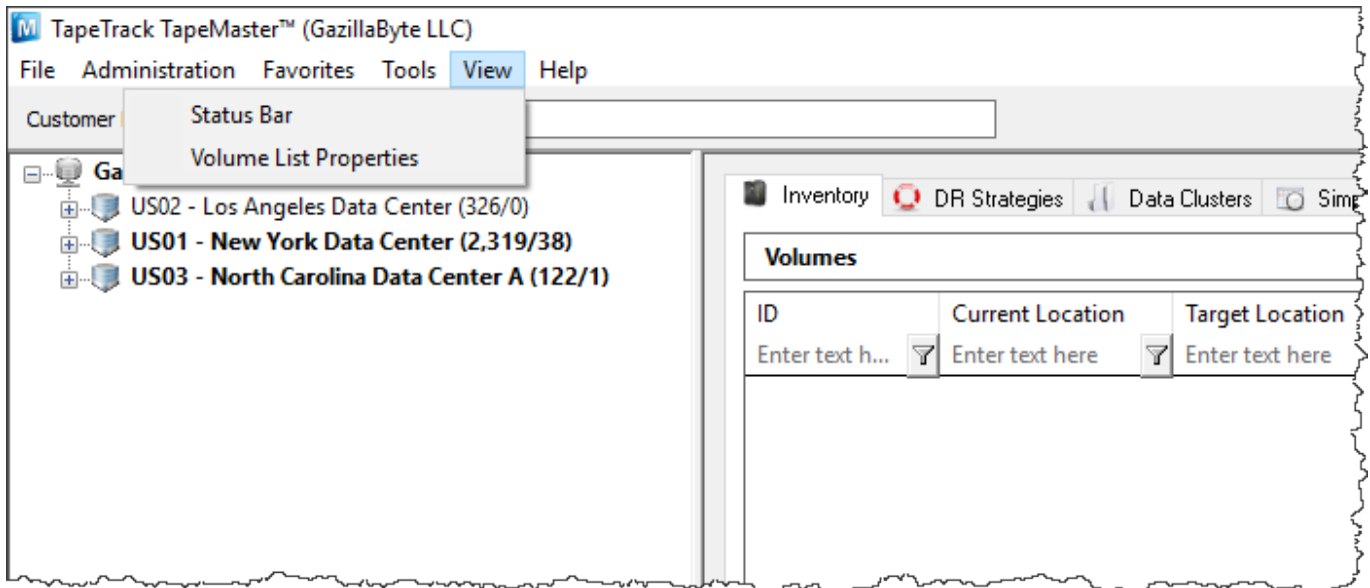

Favorites

- [List](#)

Tools

View

- [Status Bar](#)
- [Volume List Properties](#)

Help

- [About TapeTrack TapeMaster](#)
- [Framework Server Licensing](#)
- [Get Technical Assistance](#)
- [TapeTrack TapeMaster Documentation](#)
- [Upgrade](#)

Repository Functions

- [Assigning Zones](#)
- [Scan to assign slots](#)

From:
<https://rtfm.tapetrack.com/> - **TapeTrack Documentation**

Permanent link:
<https://rtfm.tapetrack.com/master/advanced?rev=1503008052>