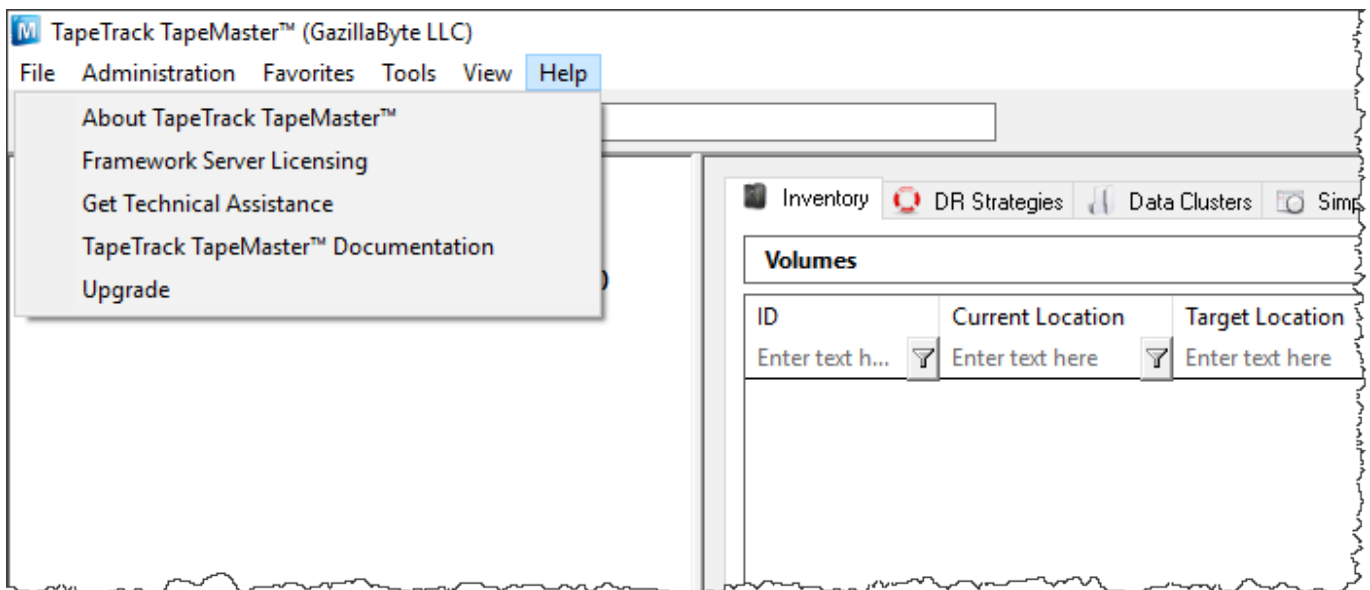

Favorites

- [List](#)

Tools

View

- [Status Bar](#)
- [Volume List Properties](#)

Help

- [About TapeTrack TapeMaster](#)
- [Framework Server Licensing](#)
- [Get Technical Assistance](#)
- [TapeTrack TapeMaster Documentation](#)
- [Upgrade](#)

Repository Functions

- [Assigning Zones](#)
- [Scan to assign slots](#)

From:
<https://rtfm.tapetrack.com/> - **TapeTrack Documentation**

Permanent link:
<https://rtfm.tapetrack.com/master/advanced?rev=1503008052>