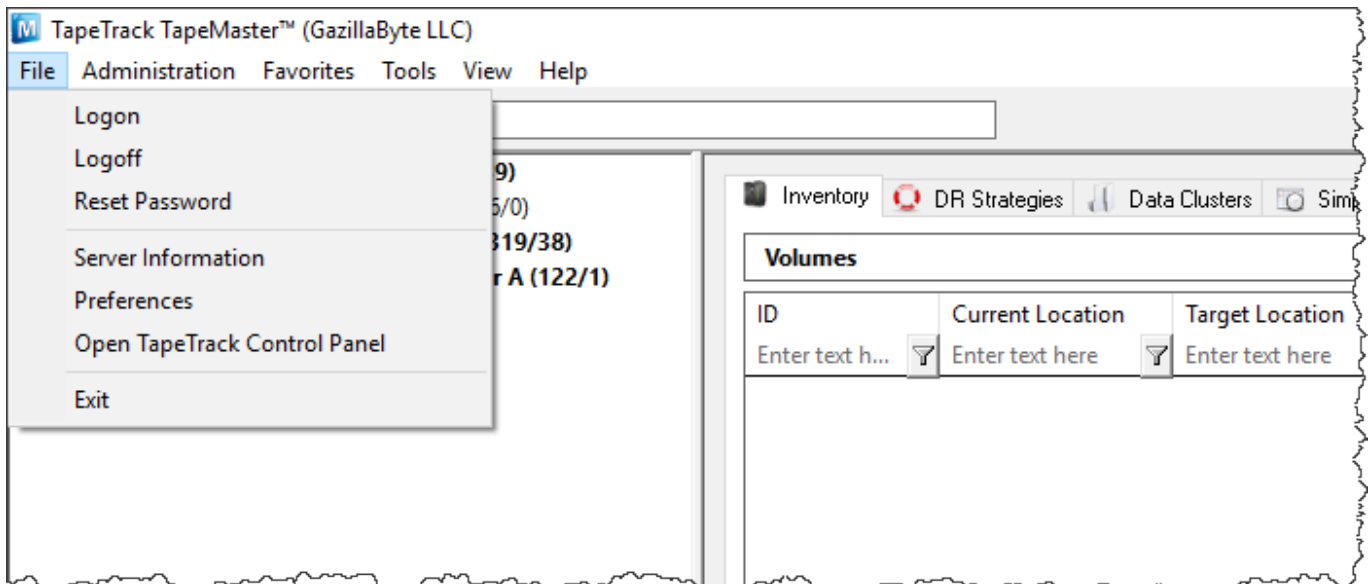

Advanced Usage

Menu Functions

File Functions

- [Logon](#)
- [Logoff](#)
- [Reset Password](#)
- [Server Information](#)
- [Preferences](#)
- [Open TapeTrack Control Panel](#)

Administration Functions

- [Active User List](#)
- [Client Licensing](#)
- [Barcode Administration](#)
- [Group/User Administration](#)
- [Message List](#)
- [Server Options](#)
- [Server Statistics](#)
- [Stock Control](#)
- [Zone Administration](#)

Repository Functions

- [Assigning Zones](#)
- [Scan to assign slots](#)

From:
<https://rtfm.tapetrack.com/> - **TapeTrack Documentation**

Permanent link:
<https://rtfm.tapetrack.com/master/advanced?rev=1503008052>