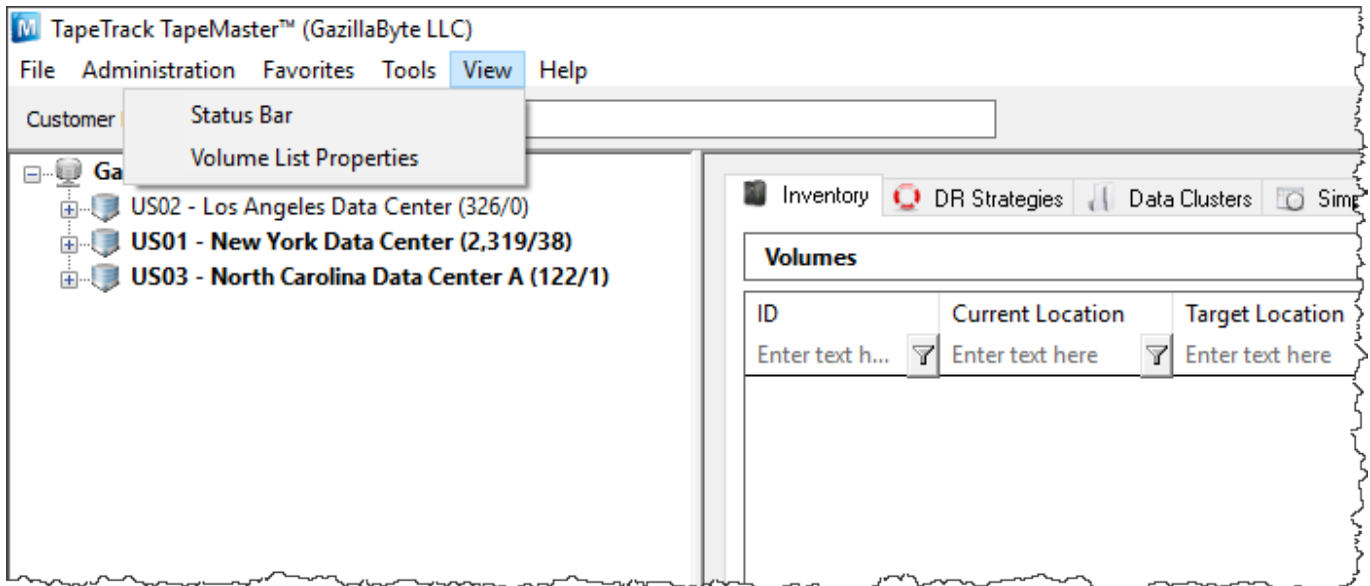

Favorites

- [List](#)

Tools

View

- [Status Bar](#)
- [Volume List Properties](#)

Help

- [About TapeTrack TapeMaster](#)
- [Framework Server Licensing](#)
- [Get Technical Assistance](#)
- [TapeTrack TapeMaster Documentation](#)
- [Upgrade](#)

Repository Functions

- [Assigning Zones](#)
- [Scan to assign slots](#)

From:
<https://rtfm.tapetrack.com/> - **TapeTrack Documentation**

Permanent link:
<https://rtfm.tapetrack.com/master/advanced?rev=1503008142>