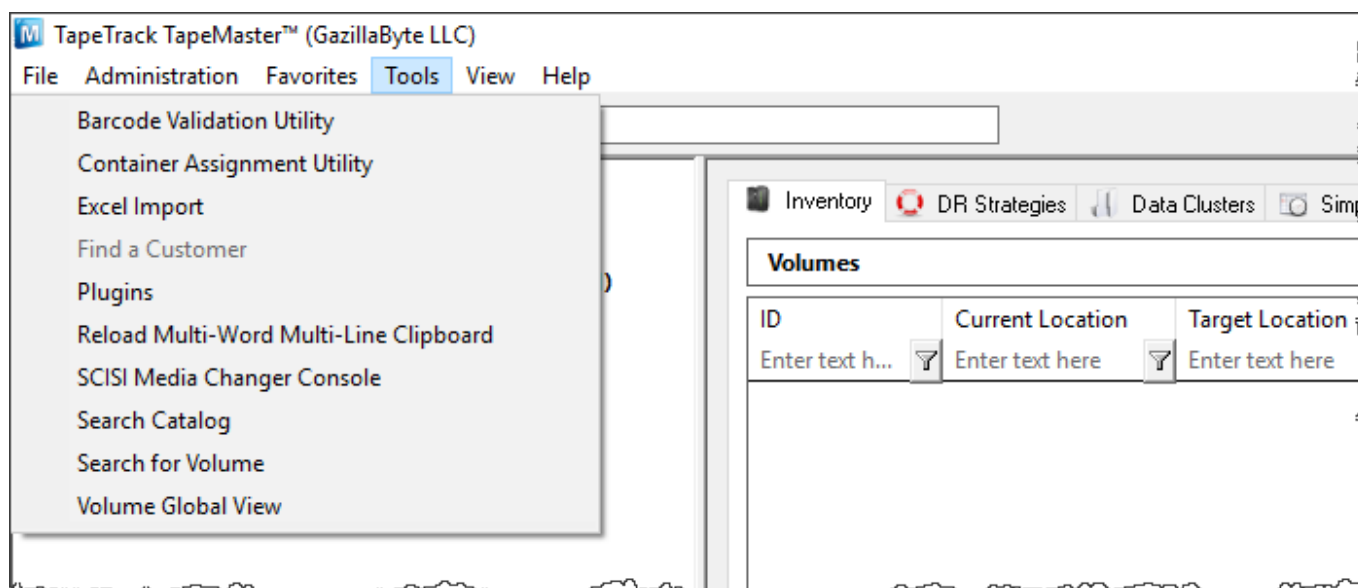

- [Active User List](#)
- [Client Licensing](#)
- [Barcode Administration](#)
- [Group/User Administration](#)
- [Message List](#)
- [Server Options](#)
- [Server Statistics](#)
- [Stock Control](#)
- [Zone Administration](#)

Favorites

- [List](#)

Tools