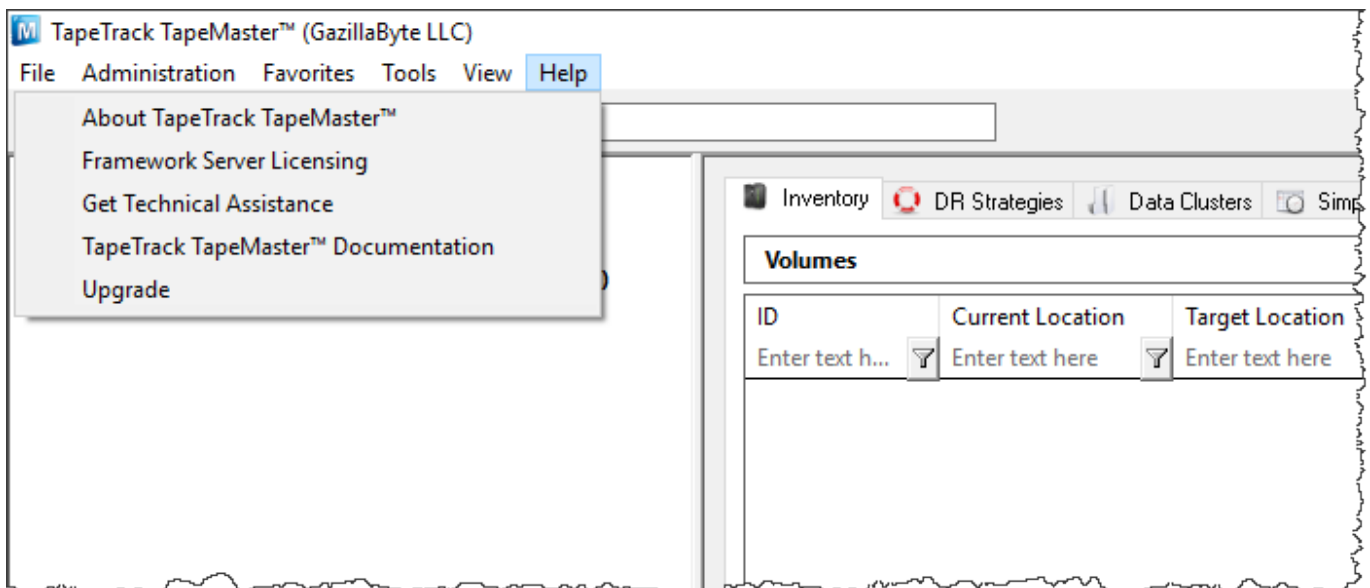

Favorites

- [List](#)

Tools

View

- [Status Bar](#)
- [Volume List Properties](#)

Help

- [About TapeTrack TapeMaster](#)
- [Framework Server Licensing](#)
- [Get Technical Assistance](#)
- [TapeTrack TapeMaster Documentation](#)
- [Upgrade](#)

Repository Functions

- [Assigning Zones](#)
- [Scan to assign slots](#)

From:
<https://rtfm.tapetrack.com/> - **TapeTrack Documentation**

Permanent link:
<https://rtfm.tapetrack.com/master/advanced?rev=1503008142>