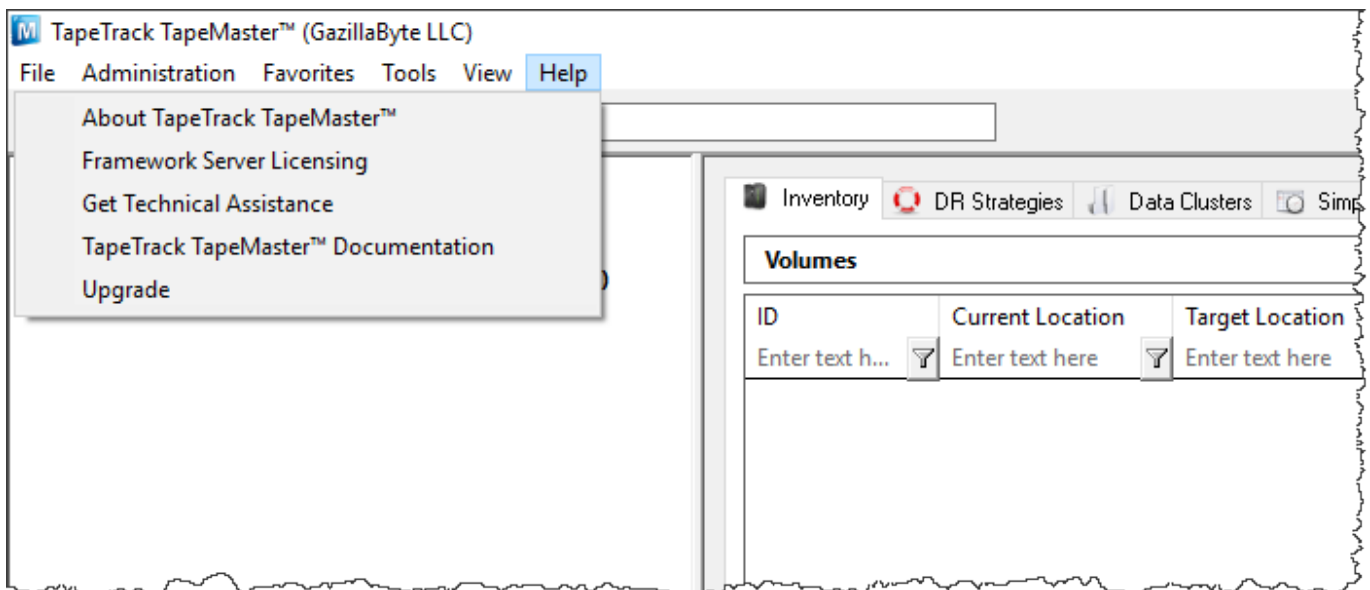

Help

- [About TapeTrack TapeMaster](#)
- [Framework Server Licensing](#)
- [Get Technical Assistance](#)
- [TapeTrack TapeMaster Documentation](#)
- [Upgrade](#)

Repository Functions

- [Assigning Zones](#)
- [Scan to assign slots](#)