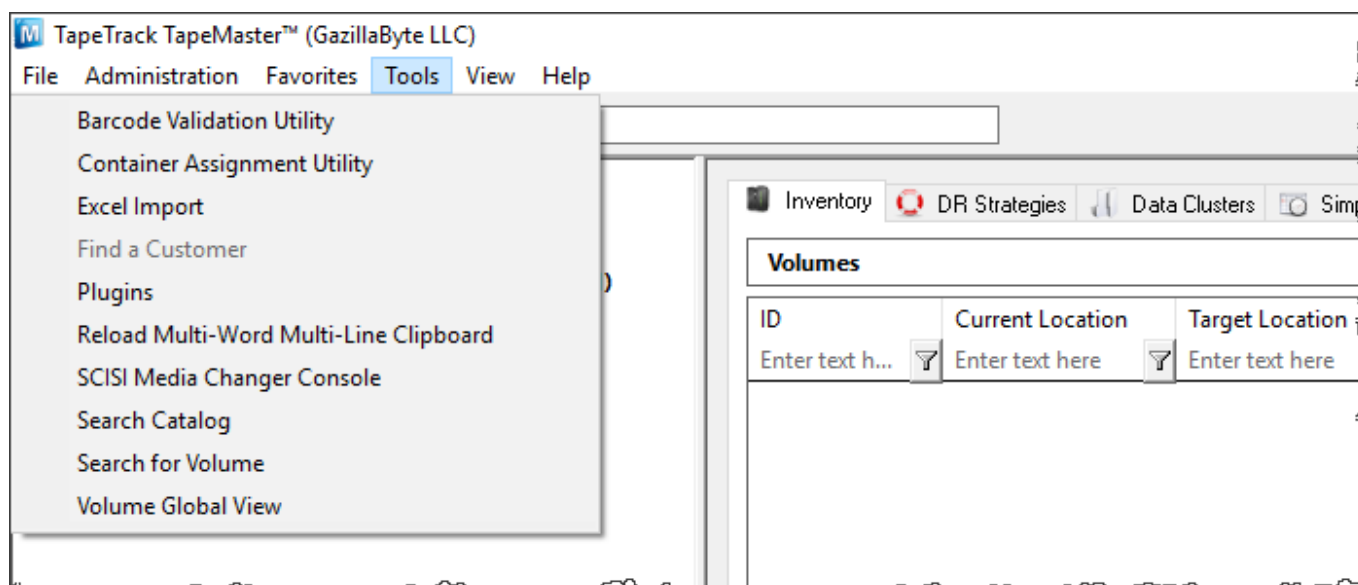

- [Active User List](#)
- [Client Licensing](#)
- [Barcode Administration](#)
- [Group/User Administration](#)
- [Message List](#)
- [Server Options](#)
- [Server Statistics](#)
- [Stock Control](#)
- [Zone Administration](#)

Favorites

- [List](#)

Tools