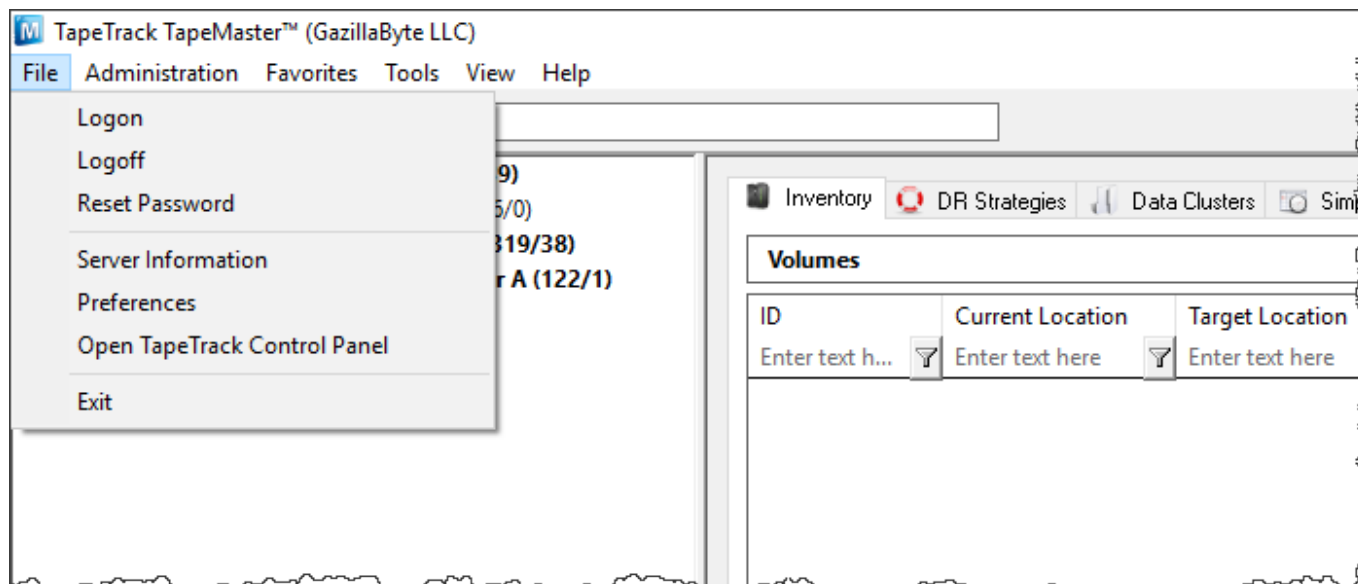

Advanced Usage

Menu Functions

File Functions

- [Logon](#)
- [Logoff](#)
- [Reset Password](#)
- [Server Information](#)
- [Preferences](#)
- [Open TapeTrack Control Panel](#)

Administration Functions

- [Active User List](#)
- [Client Licensing](#)
- [Barcode Administration](#)
- [Group/User Administration](#)
- [Message List](#)
- [Server Options](#)
- [Server Statistics](#)
- [Stock Control](#)
- [Zone Administration](#)

Repository Functions

- [Assigning Zones](#)
- [Scan to assign slots](#)

From:
<https://rtfm.tapetrack.com/> - **TapeTrack Documentation**

Permanent link:
<https://rtfm.tapetrack.com/master/advanced?rev=1503958489>