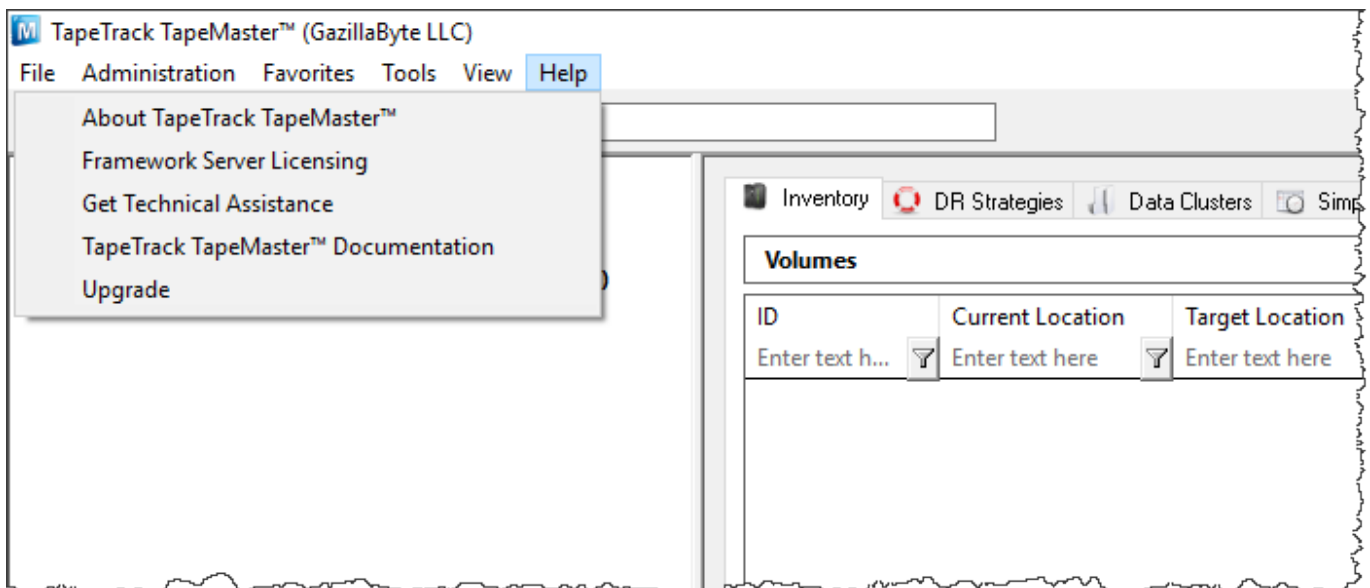

Favorites

- [List](#)

Tools

View

- [Status Bar](#)
- [Volume List Properties](#)

Help

- [About TapeTrack TapeMaster](#)
- [Framework Server Licensing](#)
- [Get Technical Assistance](#)
- [TapeTrack TapeMaster Documentation](#)
- [Upgrade](#)

Repository Functions

- [Assigning Zones](#)
- [Scan to assign slots](#)

From:
<https://rtfm.tapetrack.com/> - **TapeTrack Documentation**

Permanent link:
<https://rtfm.tapetrack.com/master/advanced?rev=1503958489>