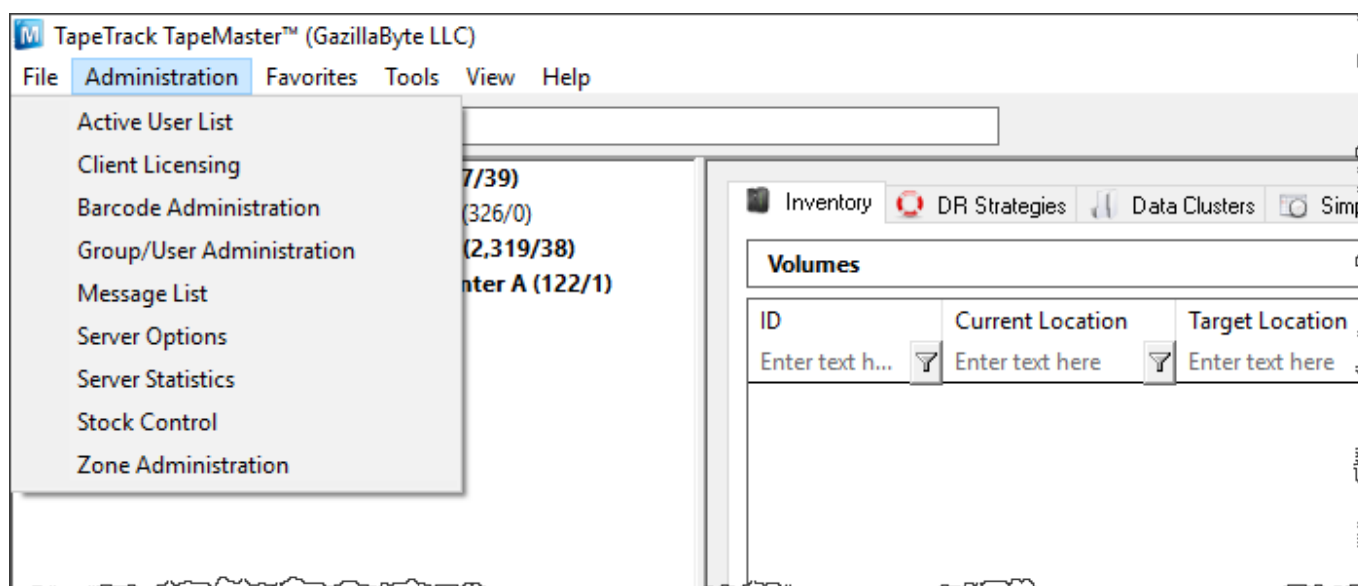

Advanced Usage

Menu Functions

File Functions

- [Logon](#)
- [Logoff](#)
- [Reset Password](#)
- [Server Information](#)
- [Preferences](#)
- [Open TapeTrack Control Panel](#)

Administration Functions

- [Active User List](#)
- [Client Licensing](#)
- [Barcode Administration](#)
- [Group/User Administration](#)
- [Message List](#)
- [Server Options](#)
- [Server Statistics](#)
- [Stock Control](#)
- [Zone Administration](#)

Repository Functions

- [Assigning Zones](#)
- [Scan to assign slots](#)

From:
<https://rtfm.tapetrack.com/> - **TapeTrack Documentation**

Permanent link:
<https://rtfm.tapetrack.com/master/advanced?rev=1503958489>