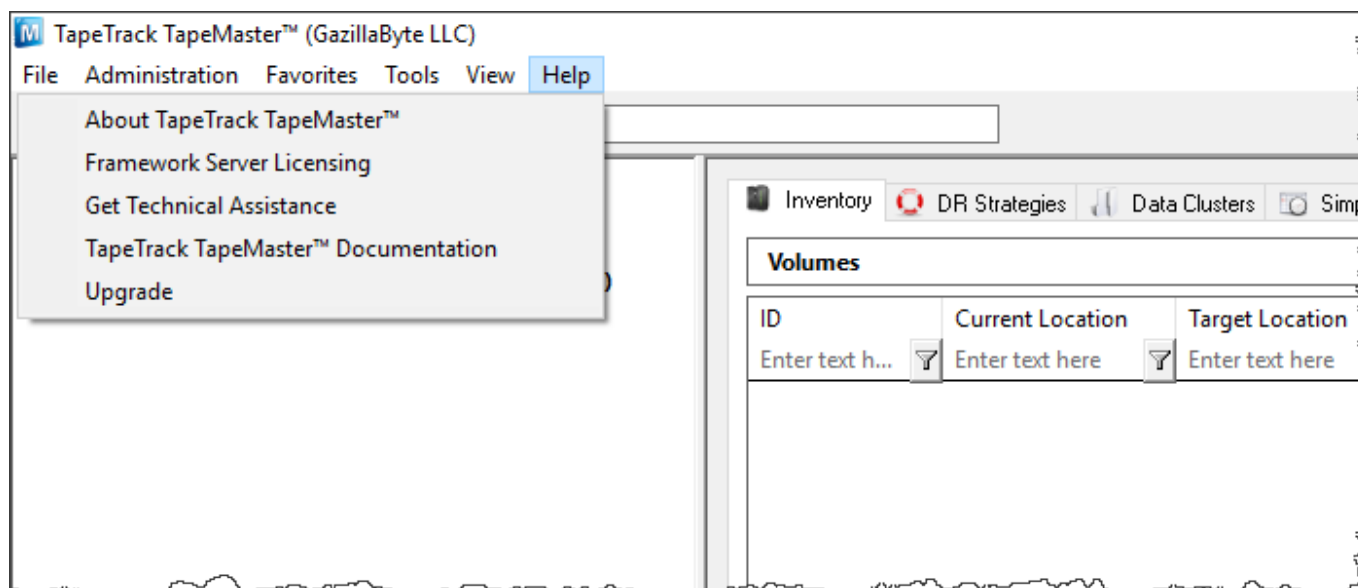

Favorites

- [List](#)

Tools

View

- [Status Bar](#)
- [Volume List Properties](#)

Help

- [About TapeTrack TapeMaster](#)
- [Framework Server Licensing](#)
- [Get Technical Assistance](#)
- [TapeTrack TapeMaster Documentation](#)
- [Upgrade](#)

Repository Functions

- [Assigning Zones](#)
- [Scan to assign slots](#)

From:
<https://rtfm.tapetrack.com/> - **TapeTrack Documentation**

Permanent link:
<https://rtfm.tapetrack.com/master/advanced?rev=1503958489>