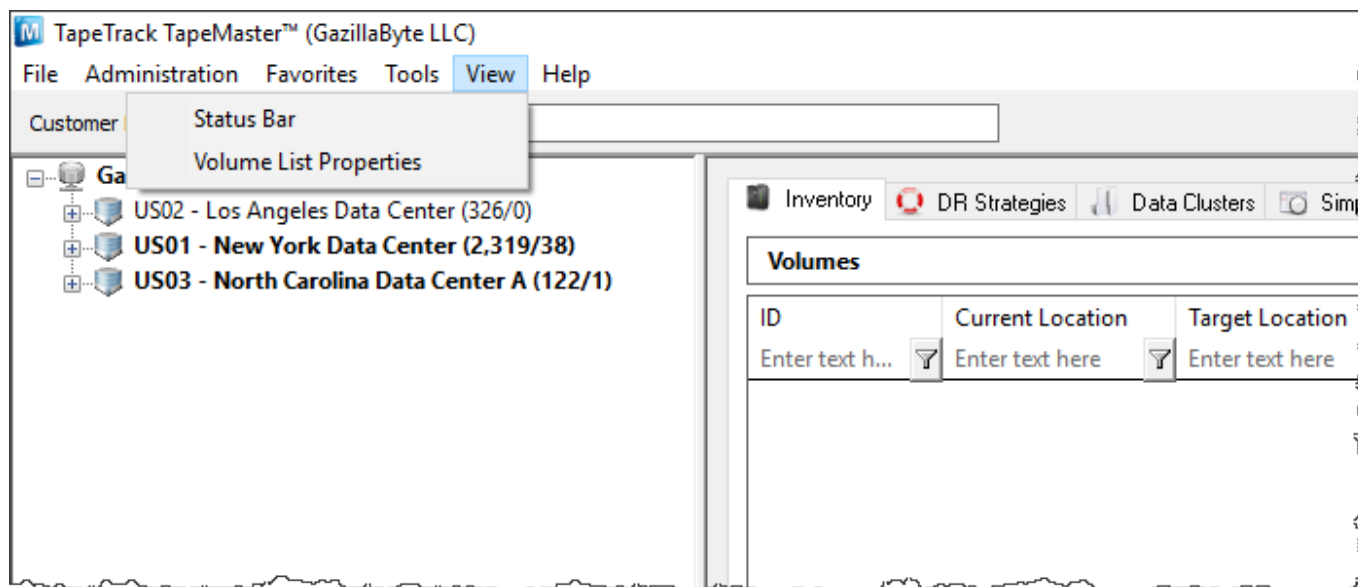

Favorites

- [List](#)

Tools

View

- [Status Bar](#)
- [Volume List Properties](#)

Help

- [About TapeTrack TapeMaster](#)
- [Framework Server Licensing](#)
- [Get Technical Assistance](#)
- [TapeTrack TapeMaster Documentation](#)
- [Upgrade](#)

Repository Functions

- [Assigning Zones](#)
- [Scan to assign slots](#)

From:
<https://rtfm.tapetrack.com/> - **TapeTrack Documentation**

Permanent link:
<https://rtfm.tapetrack.com/master/advanced?rev=1503958489>