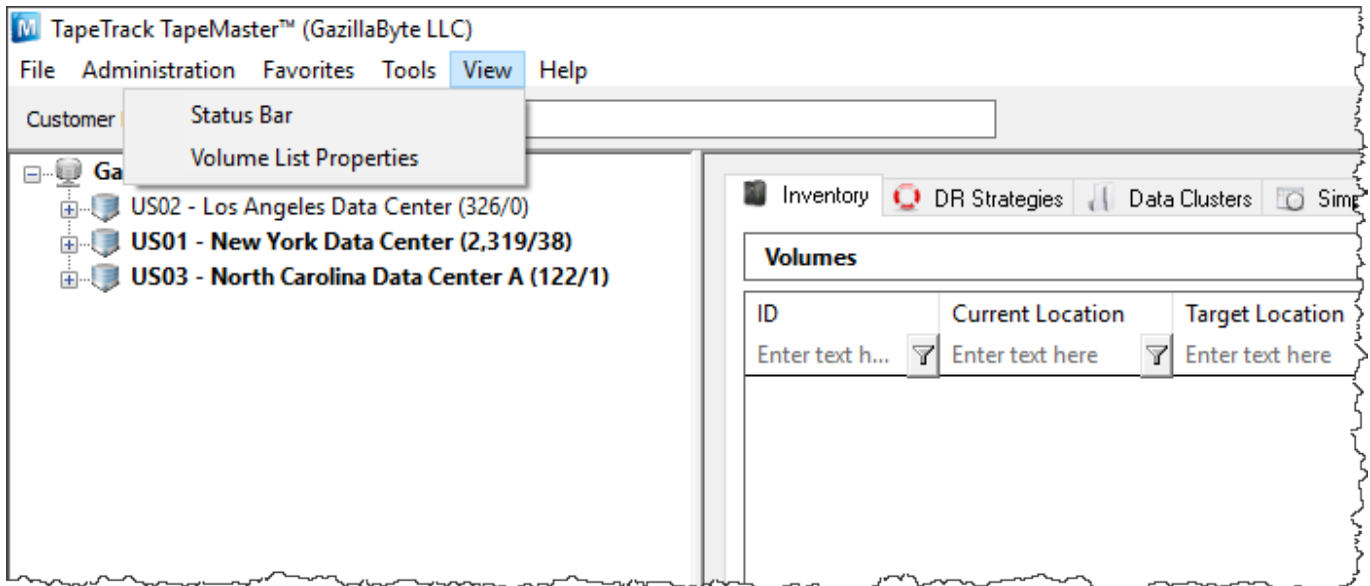

Favorites

- [List](#)

Tools

View

- [Status Bar](#)
- [Volume List Properties](#)

Help

- [About TapeTrack TapeMaster](#)
- [Framework Server Licensing](#)
- [Get Technical Assistance](#)
- [TapeTrack TapeMaster Documentation](#)
- [Upgrade](#)

Repository Functions

- [Assigning Zones](#)
- [Scan to assign slots](#)

From:
<https://rtfm.tapetrack.com/> - **TapeTrack Documentation**

Permanent link:
<https://rtfm.tapetrack.com/master/advanced?rev=1503958489>