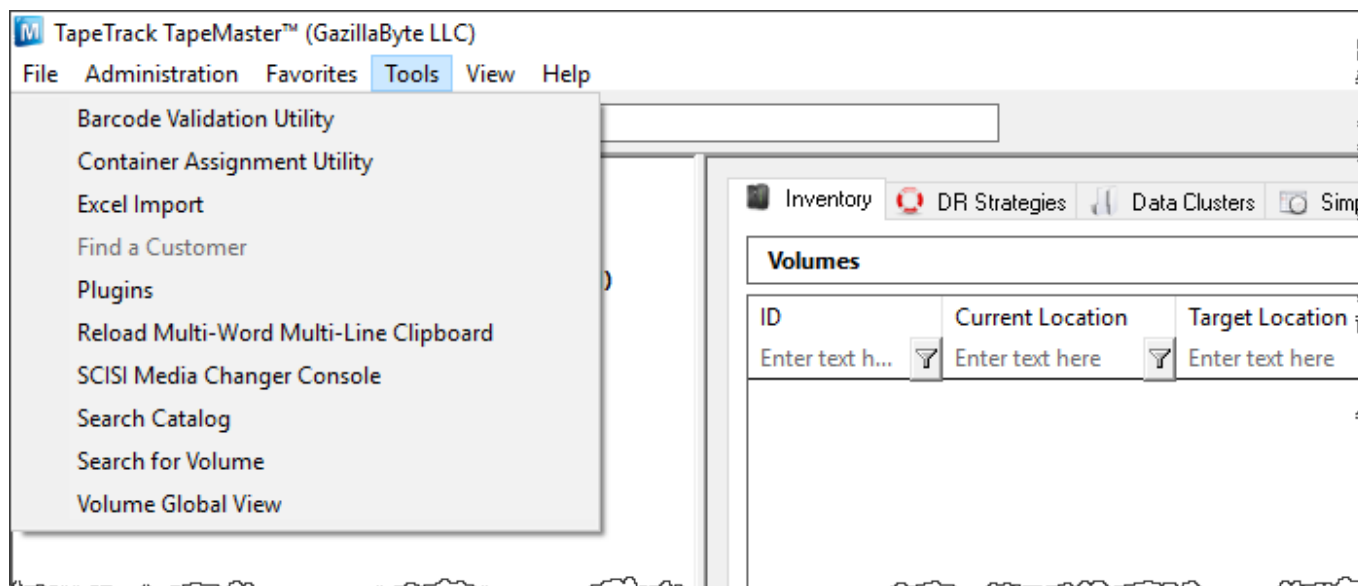

- [Active User List](#)
- [Client Licensing](#)
- [Barcode Administration](#)
- [Group/User Administration](#)
- [Message List](#)
- [Server Options](#)
- [Server Statistics](#)
- [Stock Control](#)
- [Zone Administration](#)

Favorites

- [List](#)

Tools

Plugins