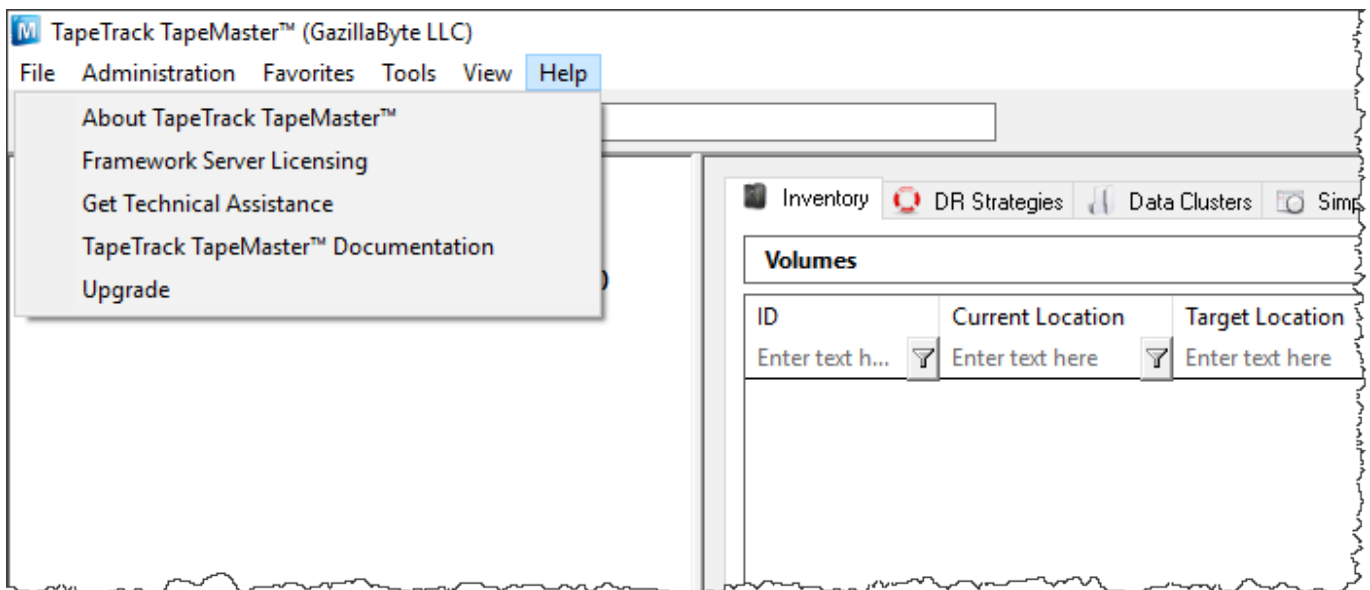

Favorites

- [List](#)

Tools

Plugins

View

- [Status Bar](#)
- [Volume List Properties](#)

Help

- [About TapeTrack TapeMaster](#)
- [Framework Server Licensing](#)
- [Get Technical Assistance](#)
- [TapeTrack TapeMaster Documentation](#)
- [Upgrade](#)

Repository Functions

- [Assigning Zones](#)
- [Scan to assign slots](#)

From:
<https://rtfm.tapetrack.com/> - **TapeTrack Documentation**

Permanent link:
<https://rtfm.tapetrack.com/master/advanced?rev=1504201899>