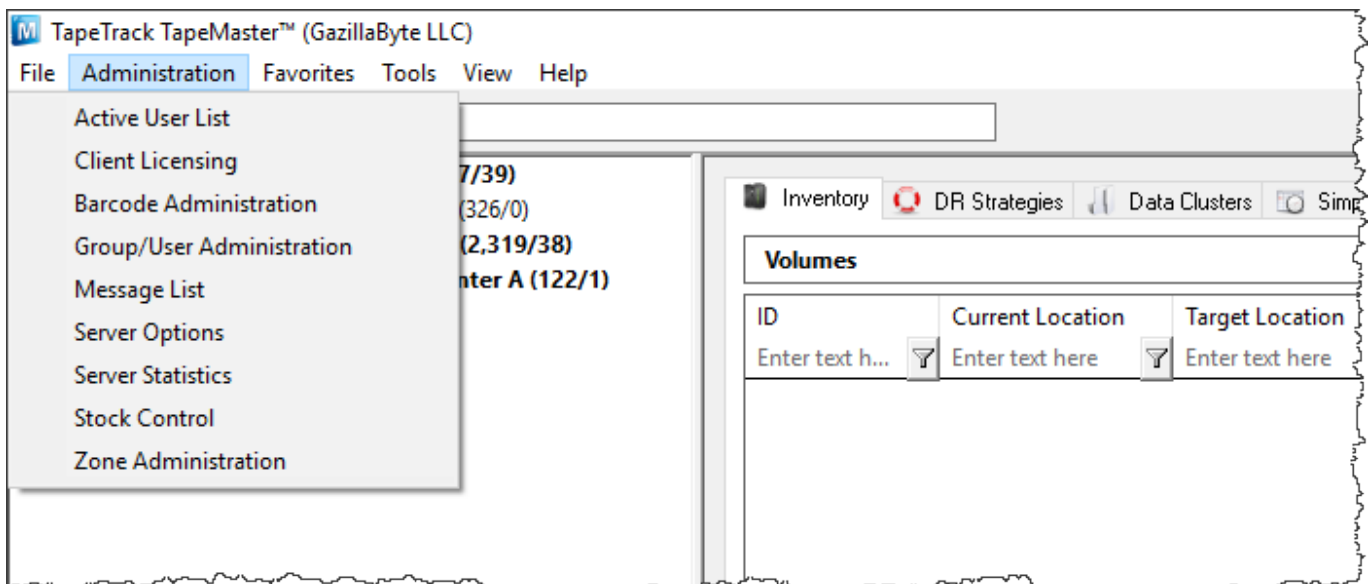

Advanced Usage

Menu Functions

File Functions

- [Logon](#)
- [Logoff](#)
- [Reset Password](#)
- [Server Information](#)
- [Preferences](#)
- [Open TapeTrack Control Panel](#)

Administration Functions

- [Active User List](#)
- [Client Licensing](#)
- [Barcode Administration](#)
- [Group/User Administration](#)
- [Message List](#)
- [Server Options](#)
- [Server Statistics](#)
- [Stock Control](#)
- [Zone Administration](#)

Repository Functions

- [Assigning Zones](#)
- [Scan to assign slots](#)

From:
<https://rtfm.tapetrack.com/> - **TapeTrack Documentation**

Permanent link:
<https://rtfm.tapetrack.com/master/advanced?rev=1504201899>