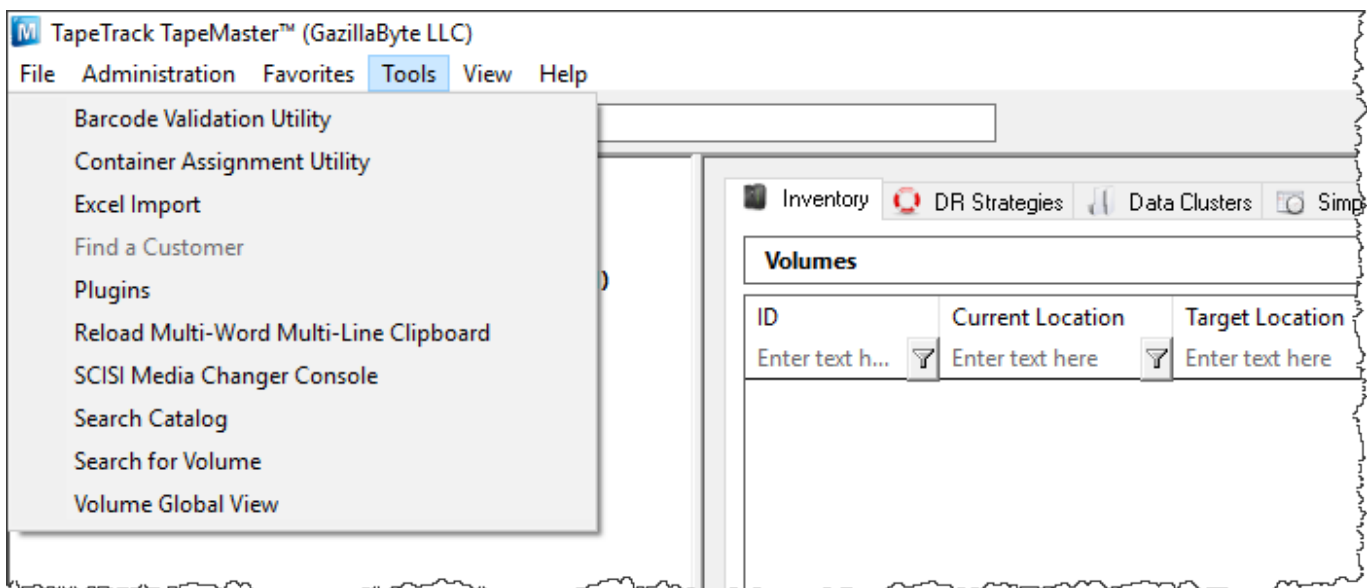

- [Active User List](#)
- [Client Licensing](#)
- [Barcode Administration](#)
- [Group/User Administration](#)
- [Message List](#)
- [Server Options](#)
- [Server Statistics](#)
- [Stock Control](#)
- [Zone Administration](#)

Favorites

- [List](#)

Tools

Plugins