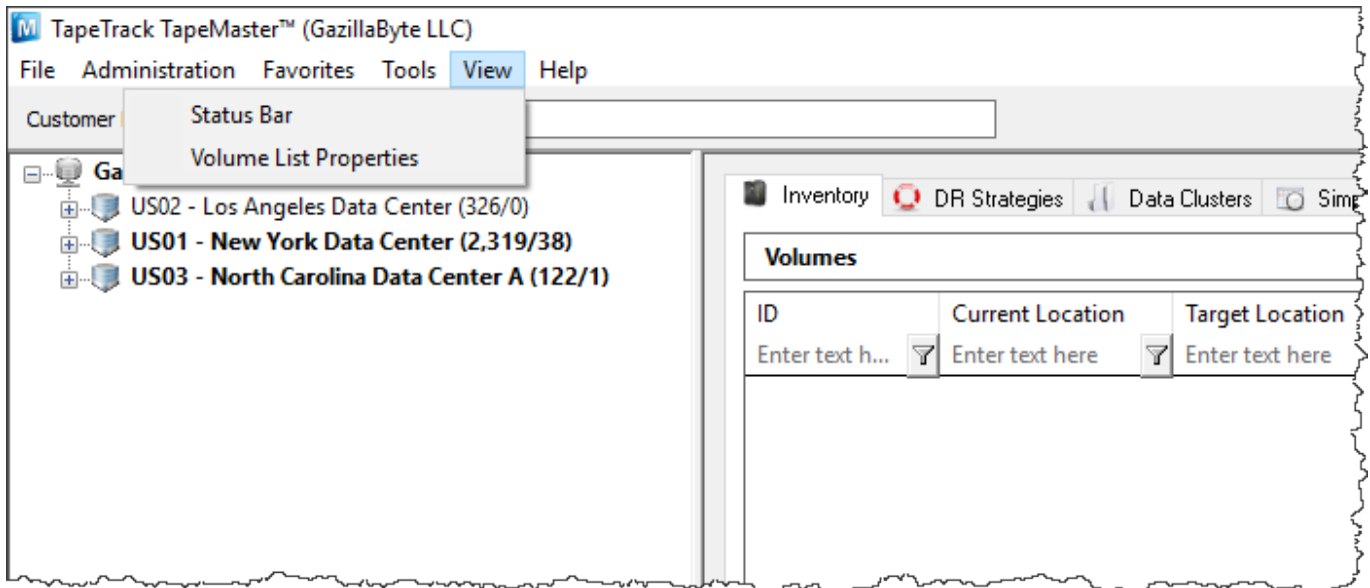

Favorites

- [List](#)

Tools

Plugins

View

- [Status Bar](#)
- [Volume List Properties](#)

Help

- [About TapeTrack TapeMaster](#)
- [Framework Server Licensing](#)
- [Get Technical Assistance](#)
- [TapeTrack TapeMaster Documentation](#)
- [Upgrade](#)

Repository Functions

- [Assigning Zones](#)
- [Scan to assign slots](#)

From:
<https://rtfm.tapetrack.com/> - **TapeTrack Documentation**

Permanent link:
<https://rtfm.tapetrack.com/master/advanced?rev=1504201899>