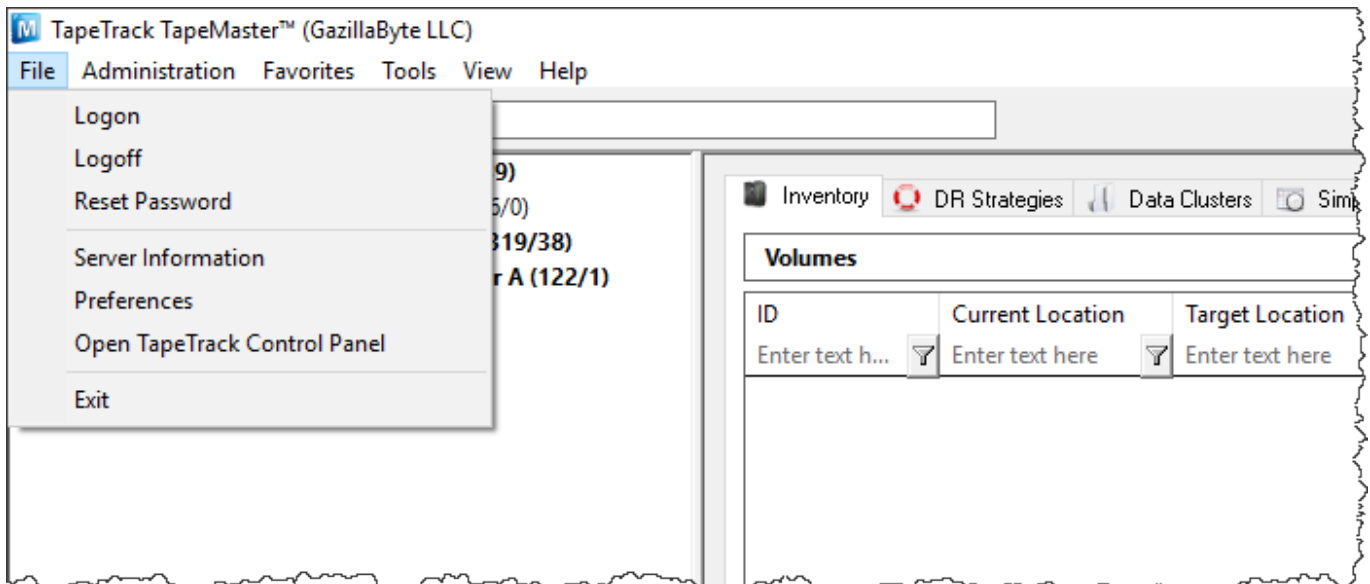

Advanced Usage

Menu Functions

File Functions

- [Logon](#)
- [Logoff](#)
- [Reset Password](#)
- [Server Information](#)
- [Preferences](#)
- [Open TapeTrack Control Panel](#)

Administration Functions

- [Active User List](#)
- [Client Licensing](#)
- [Barcode Administration](#)
- [Group/User Administration](#)
- [Message List](#)
- [Server Options](#)
- [Server Statistics](#)
- [Stock Control](#)
- [Zone Administration](#)

Repository Functions

- [Assigning Zones](#)
- [Scan to assign slots](#)

From:
<https://rtfm.tapetrack.com/> - **TapeTrack Documentation**

Permanent link:
<https://rtfm.tapetrack.com/master/advanced?rev=1504201899>