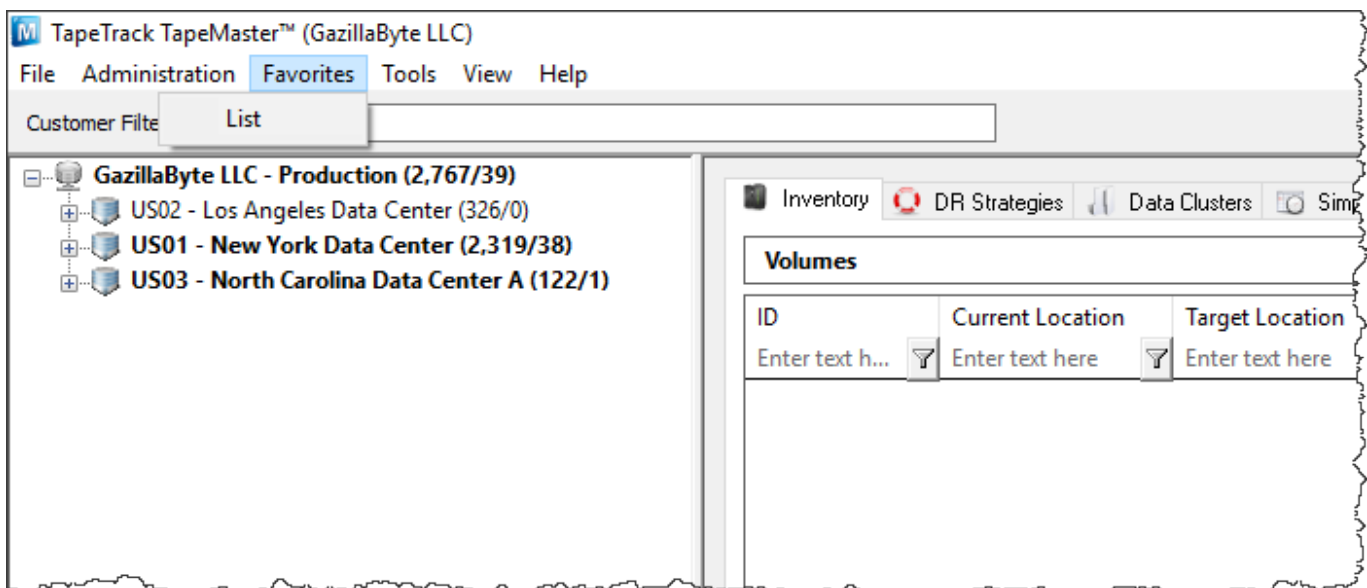

- [Active User List](#)
- [Client Licensing](#)
- [Barcode Administration](#)
- [Group/User Administration](#)
- [Message List](#)
- [Server Options](#)
- [Server Statistics](#)
- [Stock Control](#)
- [Zone Administration](#)

Favorites