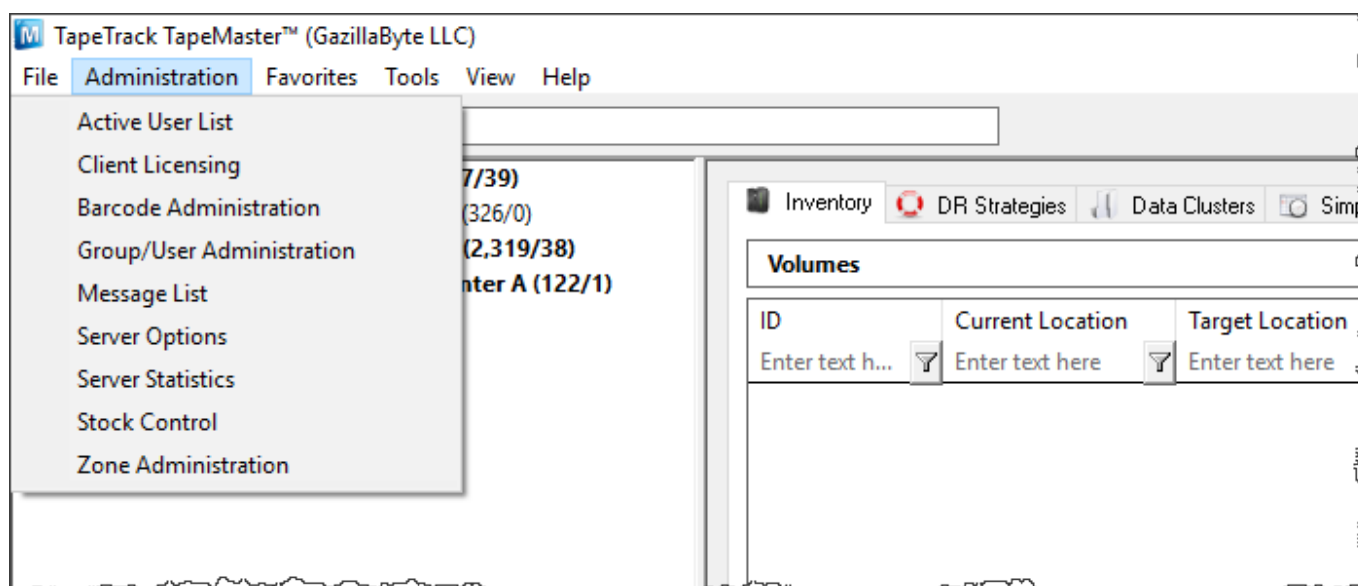

Advanced Usage

Menu Functions

File Functions

- [Logon](#)
- [Logoff](#)
- [Reset Password](#)
- [Server Information](#)
- [Preferences](#)
- [Open TapeTrack Control Panel](#)

Administration Functions

- [Active User List](#)
- [Client Licensing](#)
- [Barcode Administration](#)
- [Group/User Administration](#)
- [Message List](#)
- [Server Options](#)
- [Server Statistics](#)
- [Stock Control](#)
- [Zone Administration](#)

Favorites

- [List](#)

Tools

[Plugins Barcode Validation Utility Excel Import](#)

View

- [Status Bar](#)
- [Volume List Properties](#)

Help

- [About TapeTrack TapeMaster](#)
- [Framework Server Licensing](#)
- [Get Technical Assistance](#)
- [TapeTrack TapeMaster Documentation](#)
- [Upgrade](#)

Repository Functions

- [Assigning Zones](#)
- [Scan to assign slots](#)

From:
<https://rtfm.tapetrack.com/> - **TapeTrack Documentation**

Permanent link:
<https://rtfm.tapetrack.com/master/advanced?rev=1504217662>