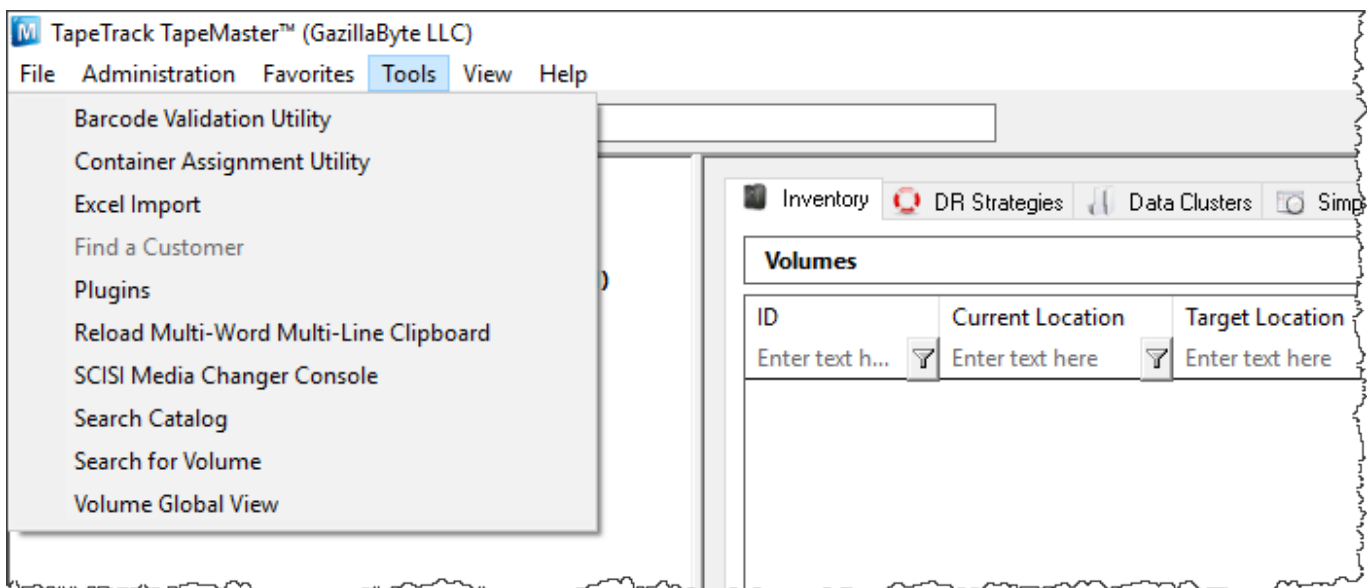

Advanced Usage

Menu Functions

File Functions

- [Logon](#)
- [Logoff](#)
- [Reset Password](#)
- [Server Information](#)
- [Preferences](#)
- [Open TapeTrack Control Panel](#)

Administration Functions

- [Active User List](#)
- [Client Licensing](#)
- [Barcode Administration](#)
- [Group/User Administration](#)
- [Message List](#)
- [Server Options](#)
- [Server Statistics](#)
- [Stock Control](#)
- [Zone Administration](#)

Favorites

- [List](#)

Tools

[Plugins Barcode Validation Utility Excel Import](#)

View

- [Status Bar](#)
- [Volume List Properties](#)

Help

- [About TapeTrack TapeMaster](#)
- [Framework Server Licensing](#)
- [Get Technical Assistance](#)
- [TapeTrack TapeMaster Documentation](#)
- [Upgrade](#)

Repository Functions

- [Assigning Zones](#)
- [Scan to assign slots](#)

From:
<https://rtfm.tapetrack.com/> - **TapeTrack Documentation**

Permanent link:
<https://rtfm.tapetrack.com/master/advanced?rev=1504217662>