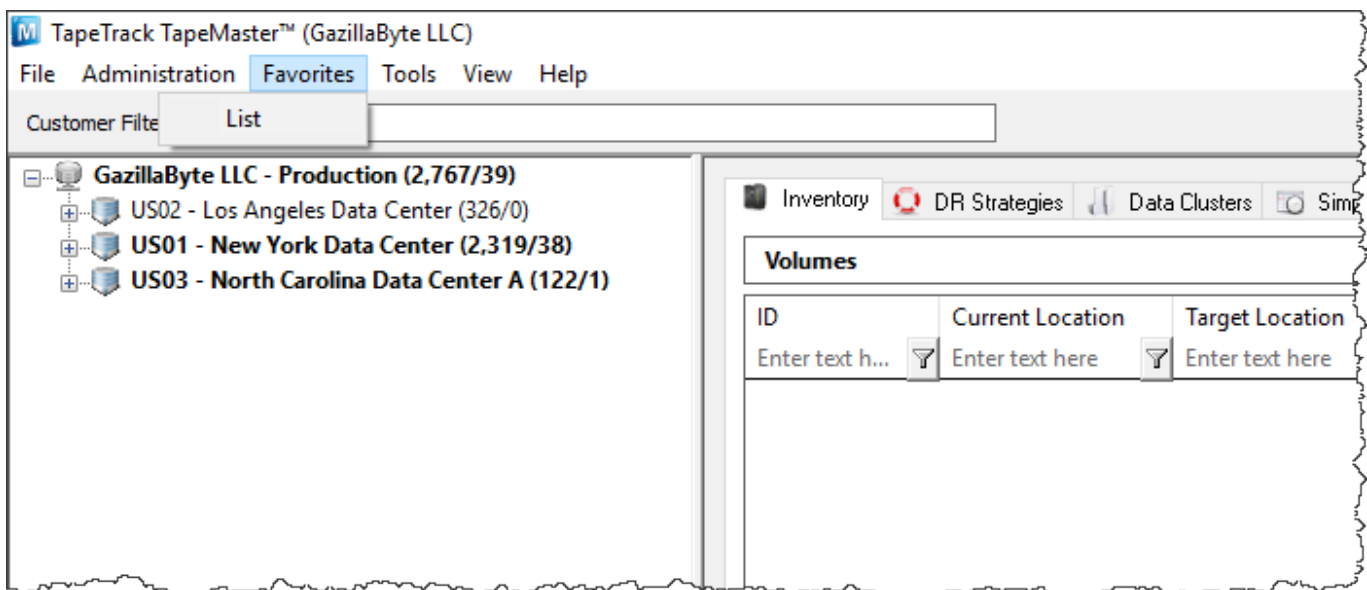

- [Active User List](#)
- [Client Licensing](#)
- [Barcode Administration](#)
- [Group/User Administration](#)
- [Message List](#)
- [Server Options](#)
- [Server Statistics](#)
- [Stock Control](#)
- [Zone Administration](#)

Favorites

- [List](#)