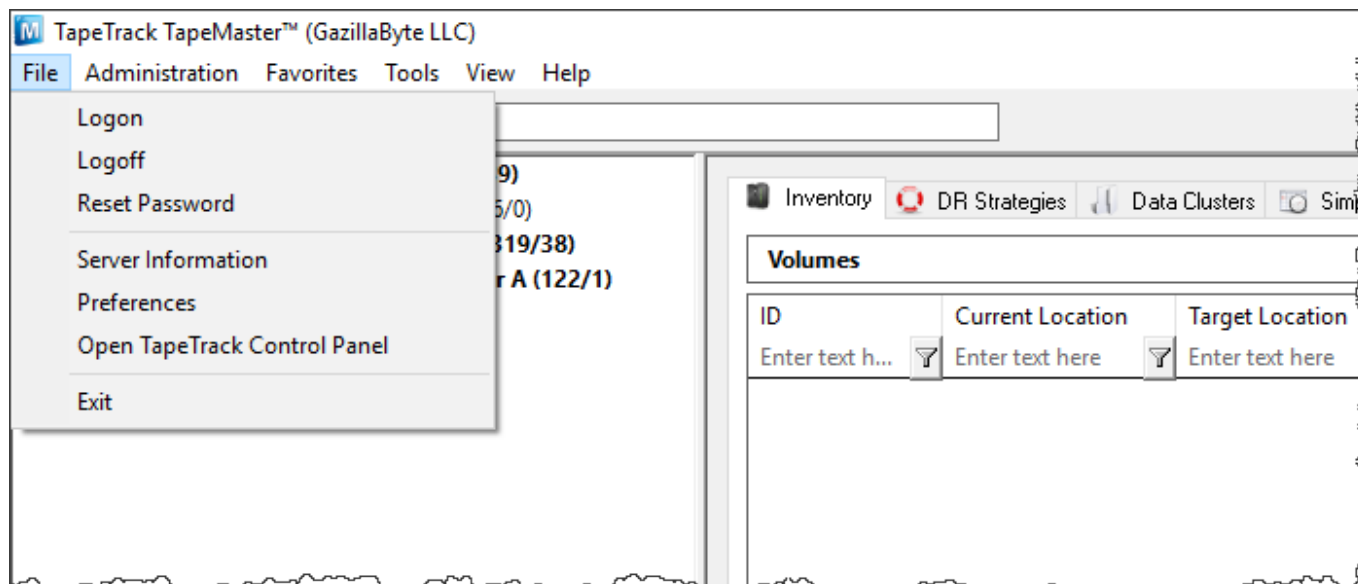

Advanced Usage

Menu Functions

File Functions

- [Logon](#)
- [Logoff](#)
- [Reset Password](#)
- [Server Information](#)
- [Preferences](#)
- [Open TapeTrack Control Panel](#)

Administration Functions

- [Active User List](#)
- [Client Licensing](#)
- [Barcode Administration](#)
- [Group/User Administration](#)
- [Message List](#)
- [Server Options](#)
- [Server Statistics](#)
- [Stock Control](#)
- [Zone Administration](#)

Favorites

- [List](#)

Tools

[Plugins](#) [Barcode Validation Utility](#) [Excel Import](#)

View

- [Status Bar](#)
- [Volume List Properties](#)

Help

- [About TapeTrack TapeMaster](#)
- [Framework Server Licensing](#)
- [Get Technical Assistance](#)
- [TapeTrack TapeMaster Documentation](#)
- [Upgrade](#)

Repository Functions

- [Assigning Zones](#)
- [Scan to assign slots](#)

From:
<https://rtfm.tapetrack.com/> - **TapeTrack Documentation**

Permanent link:
<https://rtfm.tapetrack.com/master/advanced?rev=1504217662>