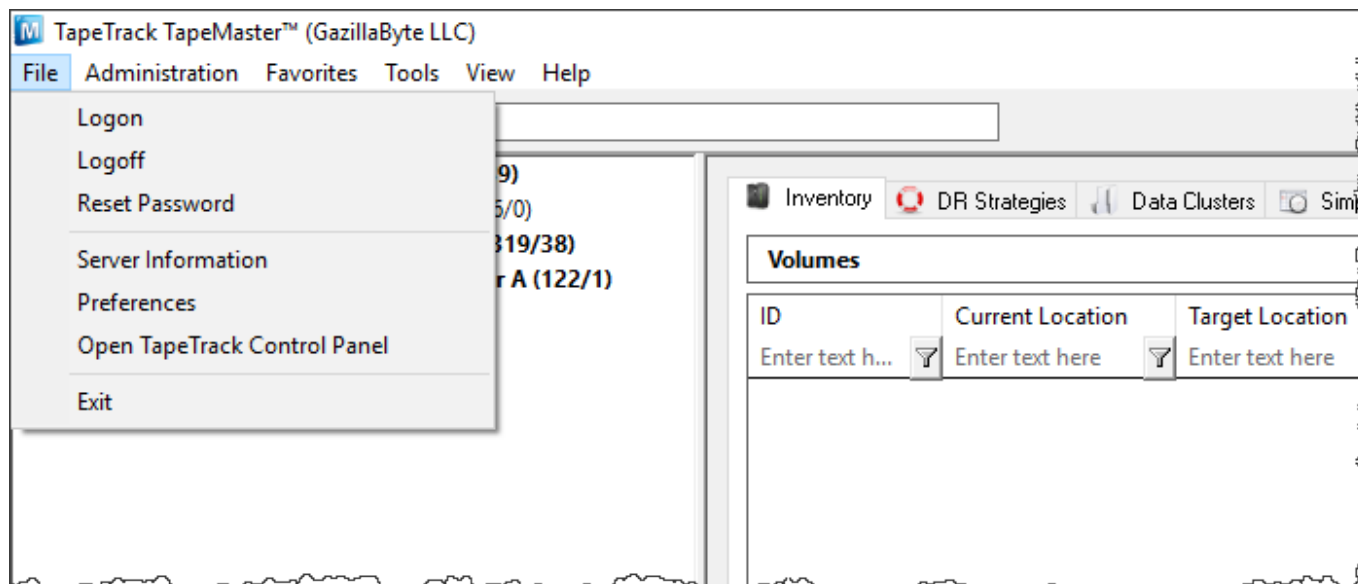

Advanced Usage

Menu Functions

File Functions

- [Logon](#)
- [Logoff](#)
- [Reset Password](#)
- [Server Information](#)
- [Preferences](#)
- [Open TapeTrack Control Panel](#)

Administration Functions

- [Active User List](#)
- [Client Licensing](#)
- [Barcode Administration](#)
- [Group/User Administration](#)
- [Message List](#)
- [Server Options](#)
- [Server Statistics](#)
- [Stock Control](#)
- [Zone Administration](#)

Favorites

- [List](#)

Tools

[Plugins Barcode Validation Utility Excel Import](#)

View

- [Status Bar](#)
- [Volume List Properties](#)

Help

- [About TapeTrack TapeMaster](#)
- [Framework Server Licensing](#)
- [Get Technical Assistance](#)
- [TapeTrack TapeMaster Documentation](#)
- [Upgrade](#)

Repository Functions

- [Assigning Zones](#)
- [Scan to assign slots](#)

From:
<https://rtfm.tapetrack.com/> - **TapeTrack Documentation**

Permanent link:
<https://rtfm.tapetrack.com/master/advanced?rev=1504217662>