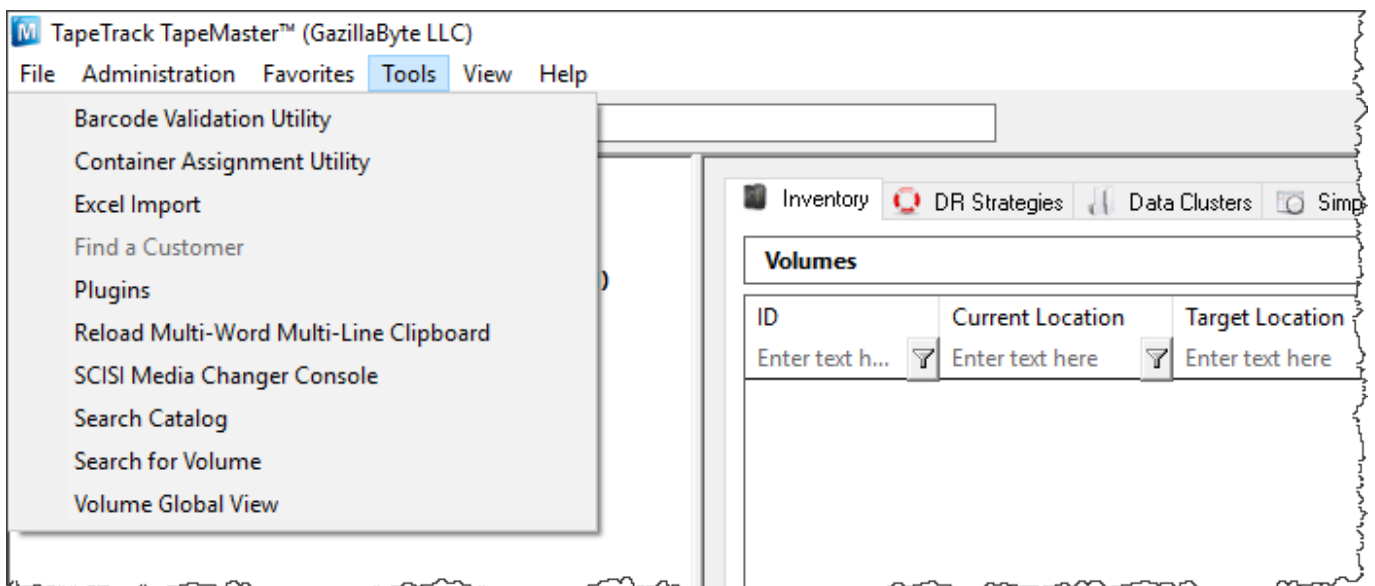

Advanced Usage

Menu Functions

File Functions

- [Logon](#)
- [Logoff](#)
- [Reset Password](#)
- [Server Information](#)
- [Preferences](#)
- [Open TapeTrack Control Panel](#)

Administration Functions

- [Active User List](#)
- [Client Licensing](#)
- [Barcode Administration](#)
- [Group/User Administration](#)
- [Message List](#)
- [Server Options](#)
- [Server Statistics](#)
- [Stock Control](#)
- [Zone Administration](#)

Favorites

- [List](#)

Tools

[Plugins Barcode Validation Utility Excel Import](#)

View

- [Status Bar](#)
- [Volume List Properties](#)

Help

- [About TapeTrack TapeMaster](#)
- [Framework Server Licensing](#)
- [Get Technical Assistance](#)
- [TapeTrack TapeMaster Documentation](#)
- [Upgrade](#)

Repository Functions

- [Assigning Zones](#)
- [Scan to assign slots](#)

From:
<https://rtfm.tapetrack.com/> - **TapeTrack Documentation**

Permanent link:
<https://rtfm.tapetrack.com/master/advanced?rev=1504217662>