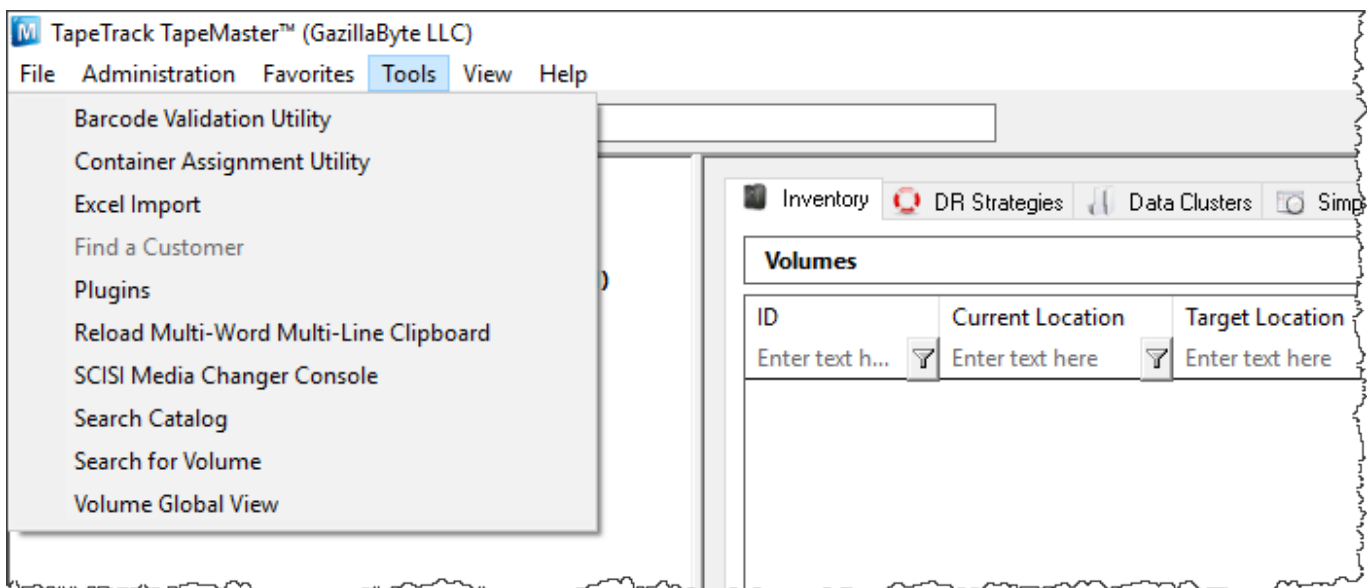

Advanced Usage

Menu Functions

File Functions

- [Logon](#)
- [Logoff](#)
- [Reset Password](#)
- [Server Information](#)
- [Preferences](#)
- [Open TapeTrack Control Panel](#)

Administration Functions

- [Active User List](#)
- [Client Licensing](#)
- [Barcode Administration](#)
- [Group/User Administration](#)
- [Message List](#)
- [Server Options](#)
- [Server Statistics](#)
- [Stock Control](#)
- [Zone Administration](#)

Favorites

- [List](#)

Tools

[Plugins](#) [Barcode Validation Utility](#) [Excel Import](#)

View

- [Status Bar](#)
- [Volume List Properties](#)

Help

- [About TapeTrack TapeMaster](#)
- [Framework Server Licensing](#)
- [Get Technical Assistance](#)
- [TapeTrack TapeMaster Documentation](#)
- [Upgrade](#)

Repository Functions

- [Assigning Zones](#)
- [Scan to assign slots](#)

From:
<https://rtfm.tapetrack.com/> - **TapeTrack Documentation**

Permanent link:
<https://rtfm.tapetrack.com/master/advanced?rev=1504217662>