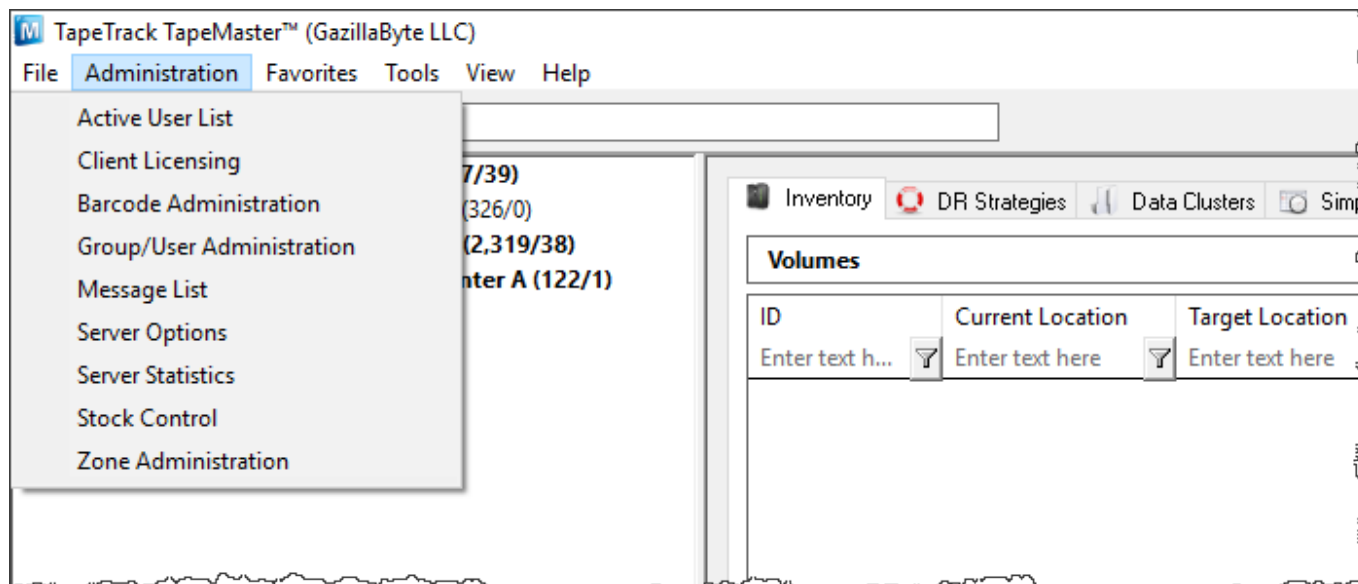

Advanced Usage

Menu Functions

File Functions

- [Logon](#)
- [Logoff](#)
- [Reset Password](#)
- [Server Information](#)
- [Preferences](#)
- [Open TapeTrack Control Panel](#)

Administration Functions

- [Active User List](#)
- [Client Licensing](#)
- [Barcode Administration](#)
- [Group/User Administration](#)
- [Message List](#)
- [Server Options](#)
- [Server Statistics](#)
- [Stock Control](#)
- [Zone Administration](#)

Favorites

- [List](#)

Tools

[Plugins](#) [Barcode Validation Utility](#) [Excel Import](#)

View

- [Status Bar](#)
- [Volume List Properties](#)

Help

- [About TapeTrack TapeMaster](#)
- [Framework Server Licensing](#)
- [Get Technical Assistance](#)
- [TapeTrack TapeMaster Documentation](#)
- [Upgrade](#)

Repository Functions

- [Assigning Zones](#)
- [Scan to assign slots](#)

From:
<https://rtfm.tapetrack.com/> - **TapeTrack Documentation**

Permanent link:
<https://rtfm.tapetrack.com/master/advanced?rev=1504217662>