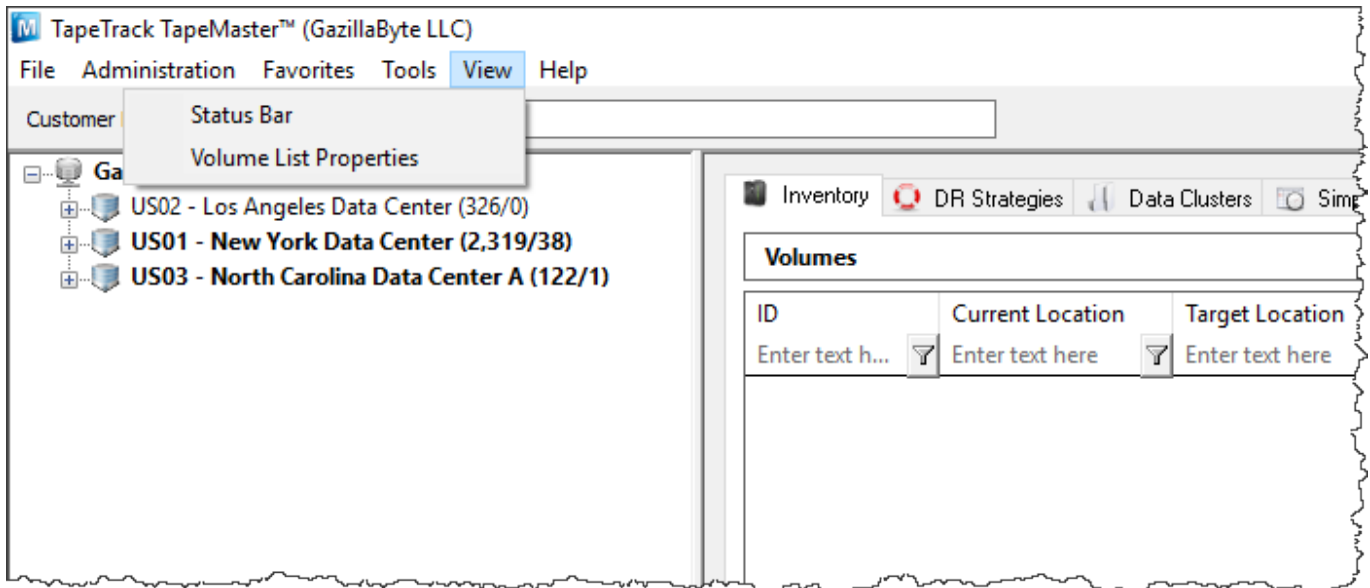

Favorites

- [List](#)

Tools

[Plugins Barcode Validation Utility Excel Import](#)

View

- [Status Bar](#)
- [Volume List Properties](#)

Help

- [About TapeTrack TapeMaster](#)
- [Framework Server Licensing](#)
- [Get Technical Assistance](#)
- [TapeTrack TapeMaster Documentation](#)
- [Upgrade](#)

Repository Functions

- [Assigning Zones](#)
- [Scan to assign slots](#)

From:
<https://rtfm.tapetrack.com/> - **TapeTrack Documentation**

Permanent link:
<https://rtfm.tapetrack.com/master/advanced?rev=1504217662>