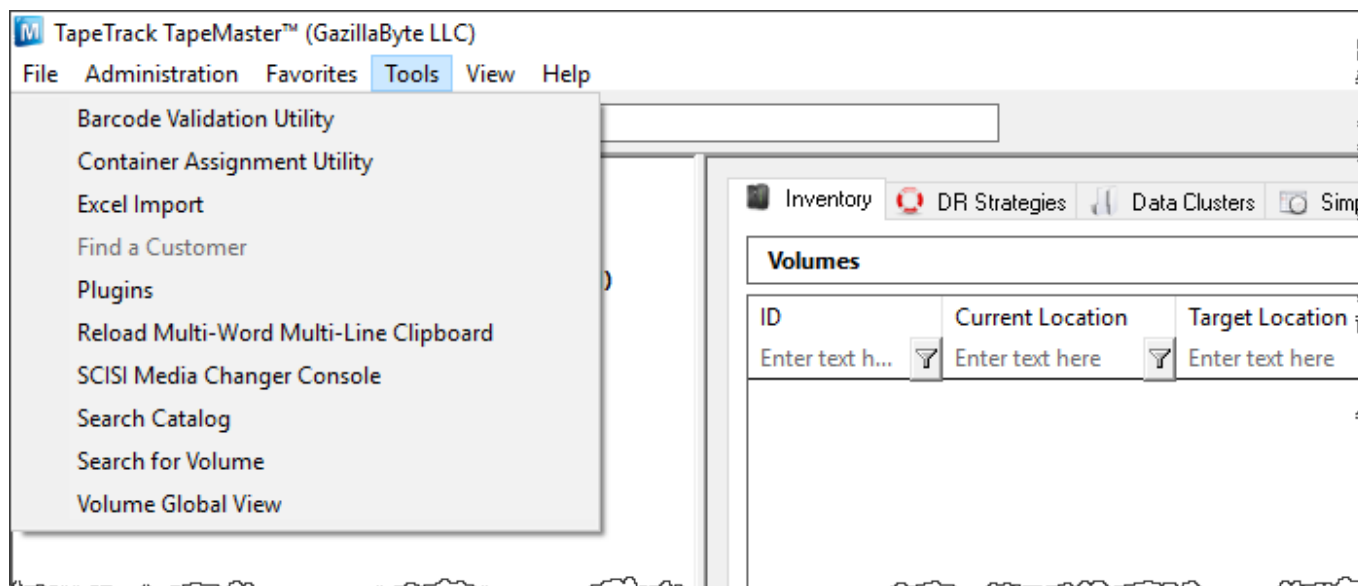

Advanced Usage

Menu Functions

File Functions

- [Logon](#)
- [Logoff](#)
- [Reset Password](#)
- [Server Information](#)
- [Preferences](#)
- [Open TapeTrack Control Panel](#)

Administration Functions

- [Active User List](#)
- [Client Licensing](#)
- [Barcode Administration](#)
- [Group/User Administration](#)
- [Message List](#)
- [Server Options](#)
- [Server Statistics](#)
- [Stock Control](#)
- [Zone Administration](#)

Favorites

- [List](#)

Tools

[Plugins](#) [Barcode Validation Utility](#) [Excel Import](#)

View

- [Status Bar](#)
- [Volume List Properties](#)

Help

- [About TapeTrack TapeMaster](#)
- [Framework Server Licensing](#)
- [Get Technical Assistance](#)
- [TapeTrack TapeMaster Documentation](#)
- [Upgrade](#)