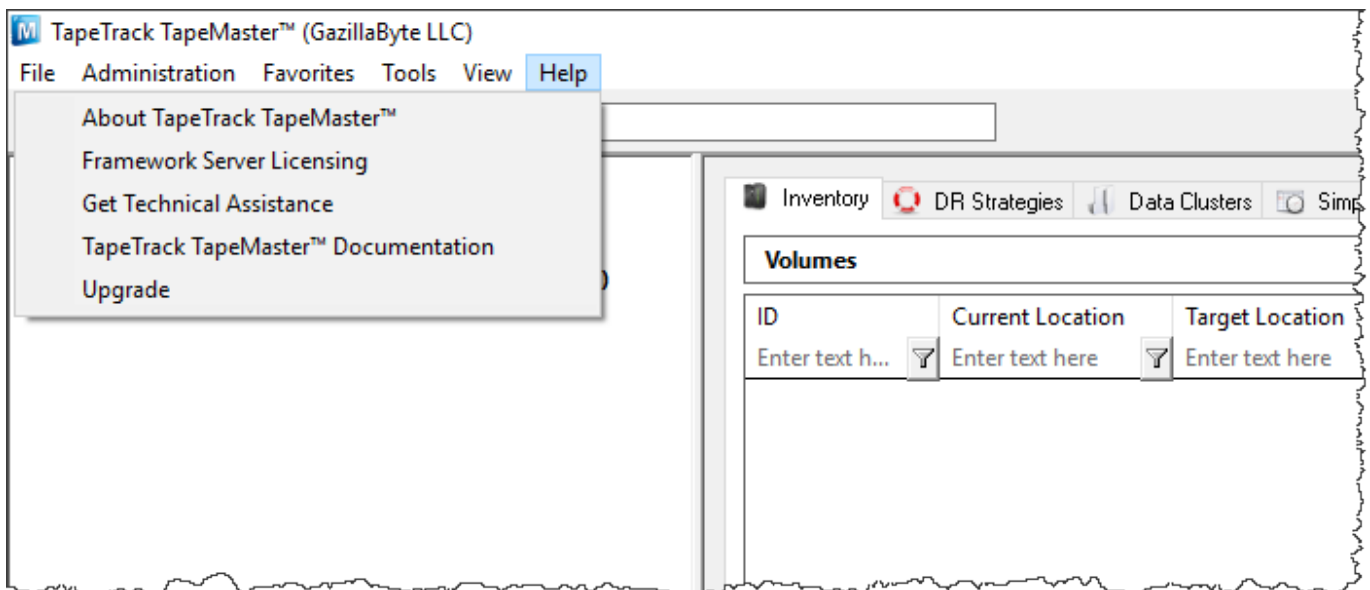

Favorites

- [List](#)

Tools

[Plugins Barcode Validation Utility Excel Import](#)

View

- [Status Bar](#)
- [Volume List Properties](#)

Help

- [About TapeTrack TapeMaster](#)
- [Framework Server Licensing](#)
- [Get Technical Assistance](#)
- [TapeTrack TapeMaster Documentation](#)
- [Upgrade](#)

Repository Functions

- [Assigning Zones](#)
- [Scan to assign slots](#)

From:
<https://rtfm.tapetrack.com/> - **TapeTrack Documentation**

Permanent link:
<https://rtfm.tapetrack.com/master/advanced?rev=1504217662>