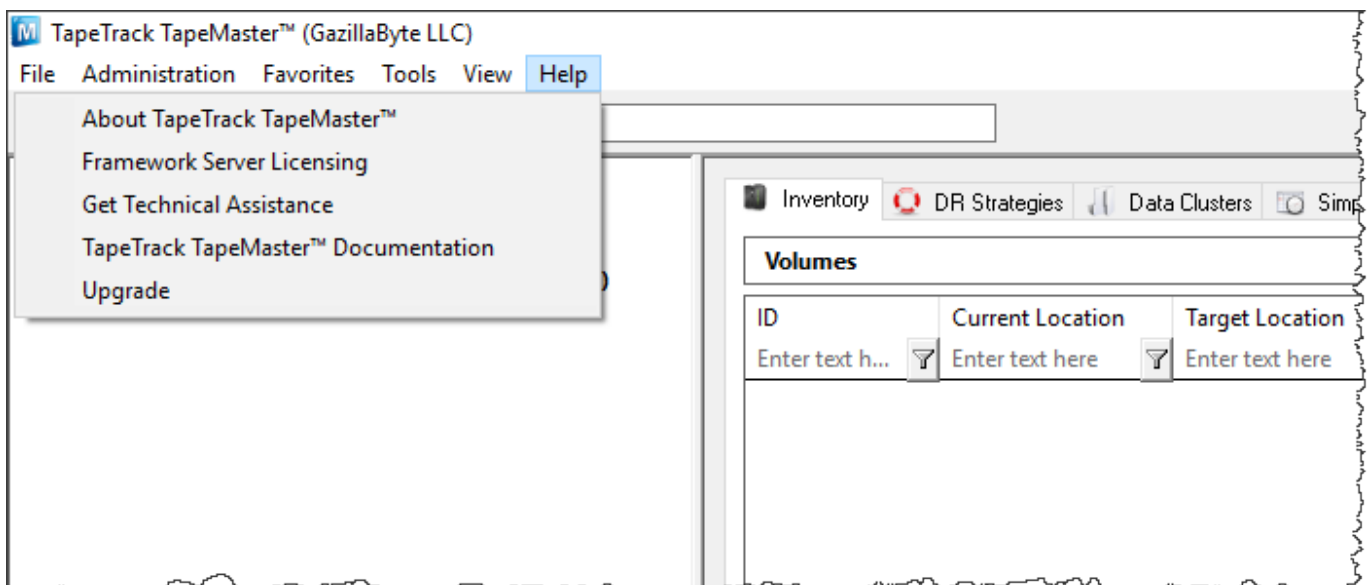

Help

- [About TapeTrack TapeMaster](#)
- [Framework Server Licensing](#)
- [Get Technical Assistance](#)
- [TapeTrack TapeMaster Documentation](#)
- [Upgrade](#)