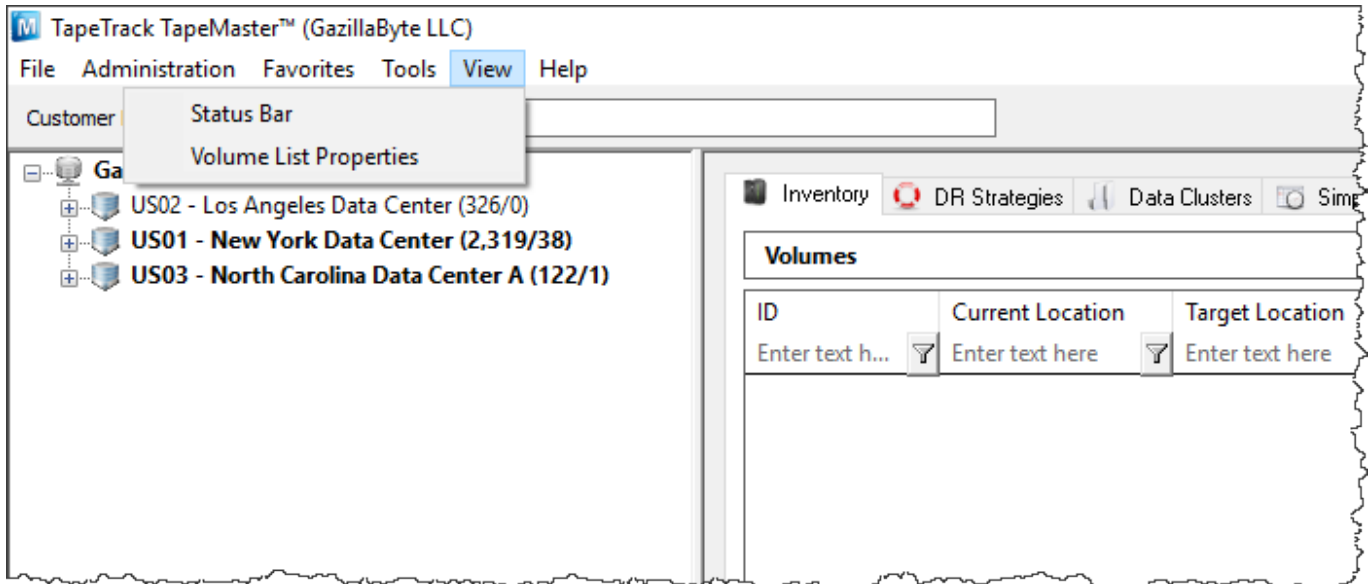

Favorites

- [List](#)

Tools

Plugins

Barcode Validation Utility

Excel Import

View

- [Status Bar](#)
- [Volume List Properties](#)