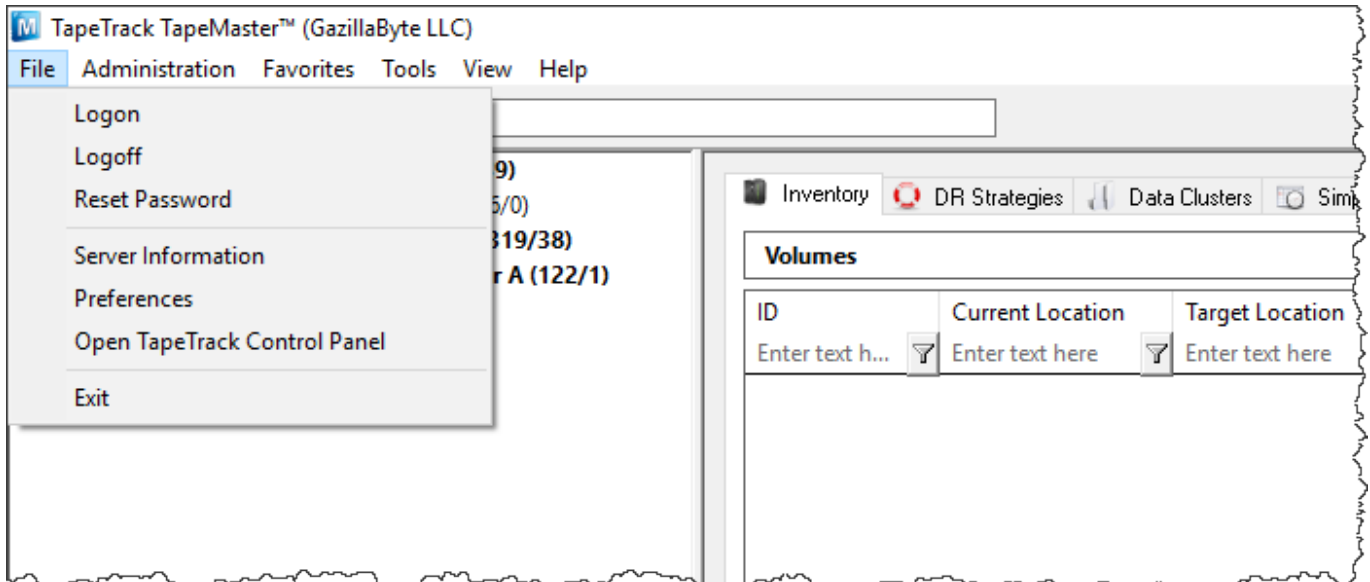

Advanced Usage

Menu Functions

File Functions

- [Logon](#)
- [Logoff](#)
- [Reset Password](#)
- [Server Information](#)
- [Preferences](#)
- [Open TapeTrack Control Panel](#)

Administration Functions

- [Active User List](#)
- [Client Licensing](#)
- [Barcode Administration](#)
- [Group/User Administration](#)
- [Message List](#)
- [Server Options](#)
- [Server Statistics](#)
- [Stock Control](#)
- [Zone Administration](#)