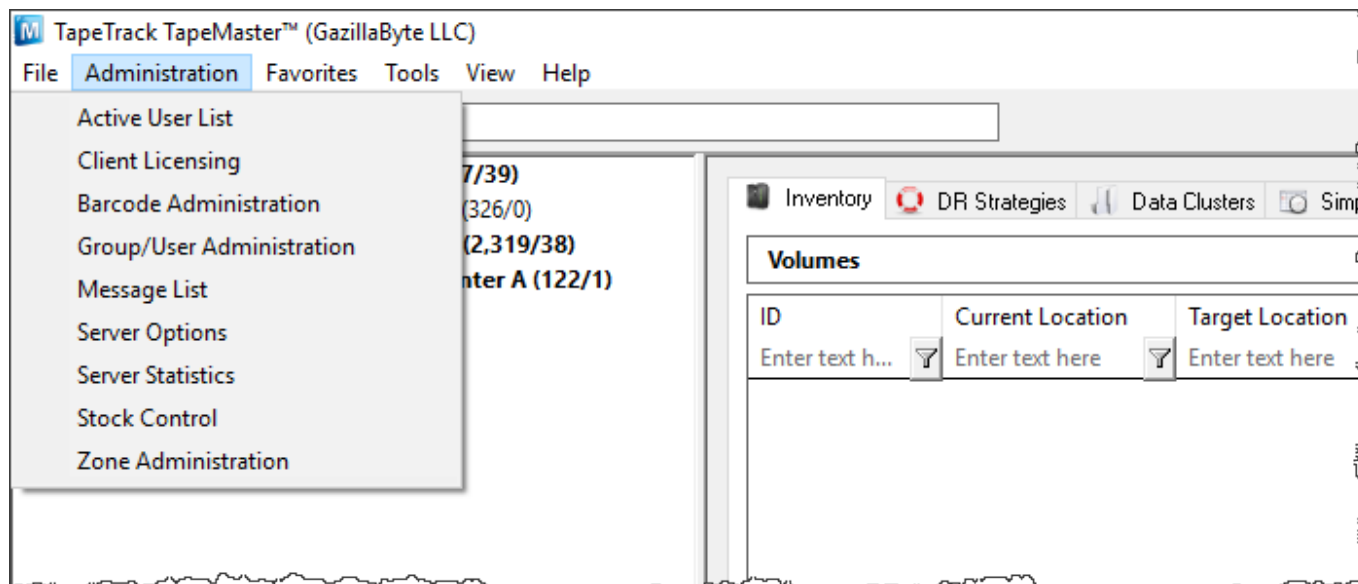

Advanced Usage

Menu Functions

File Functions

- [Logon](#)
- [Logoff](#)
- [Reset Password](#)
- [Server Information](#)
- [Preferences](#)
- [Open TapeTrack Control Panel](#)

Administration Functions

- [Active User List](#)
- [Client Licensing](#)
- [Barcode Administration](#)
- [Group/User Administration](#)
- [Message List](#)
- [Server Options](#)
- [Server Statistics](#)
- [Stock Control](#)
- [Zone Administration](#)

Favorites

- [List](#)

Tools

Plugins

Barcode Validation Utility

Excel Import

View

- [Status Bar](#)
- [Volume List Properties](#)