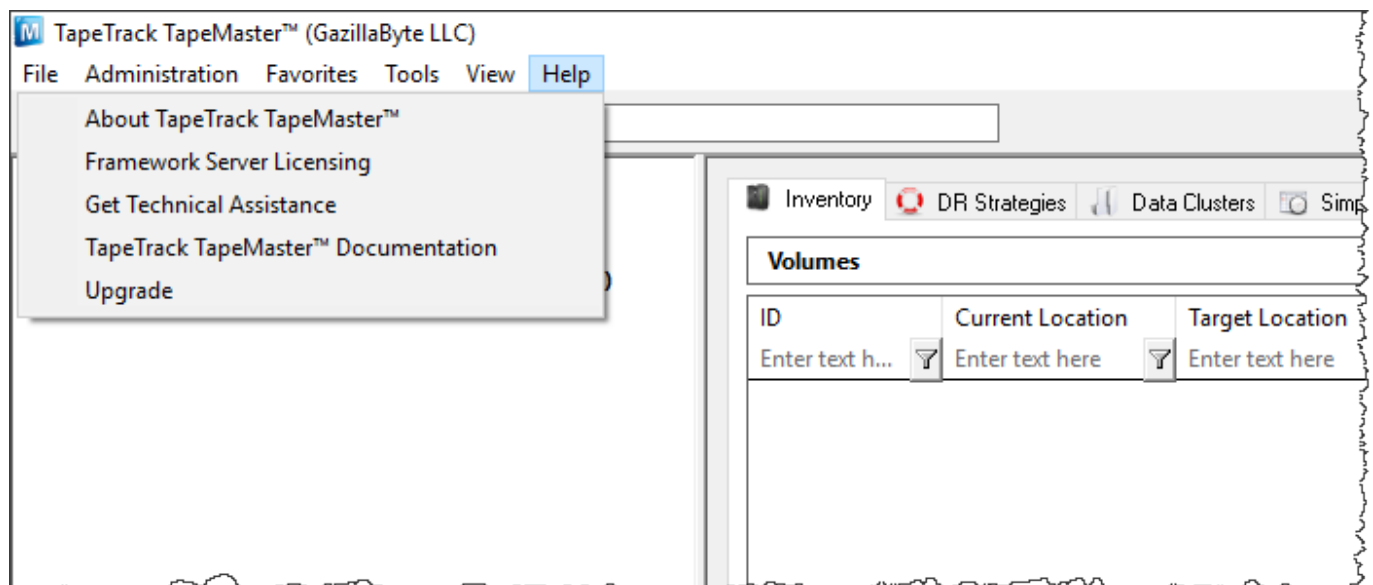

Help

- [About TapeTrack TapeMaster](#)
- [Framework Server Licensing](#)
- [Get Technical Assistance](#)
- [TapeTrack TapeMaster Documentation](#)
- [Upgrade](#)