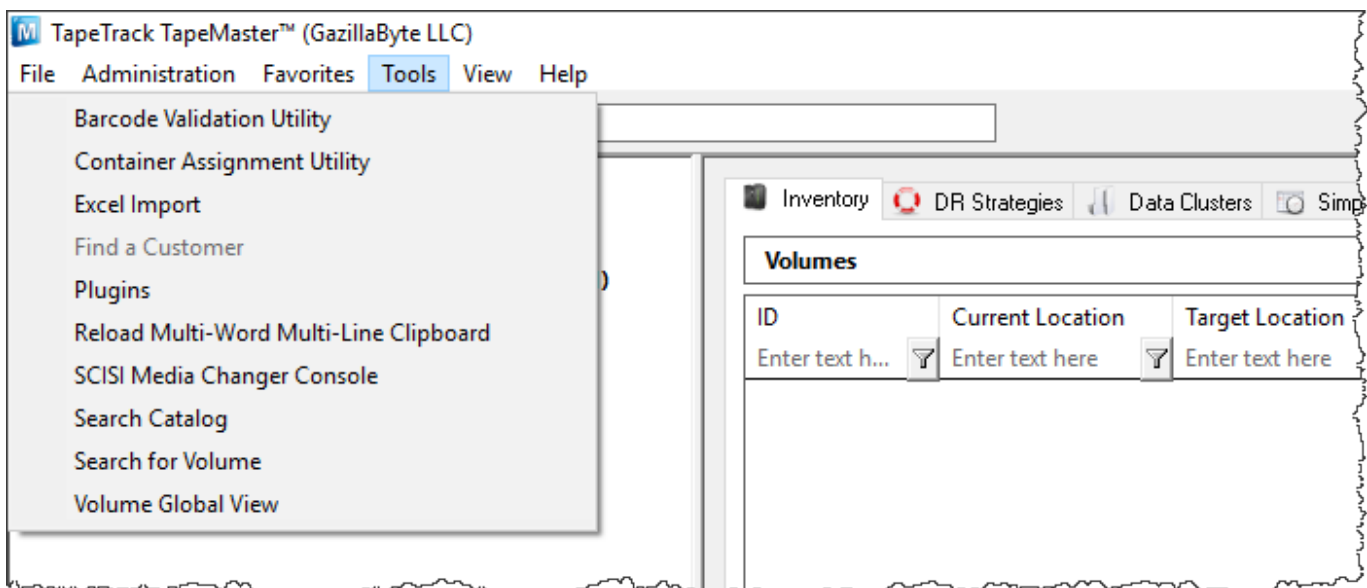

Advanced Usage

Menu Functions

File Functions

- [Logon](#)
- [Logoff](#)
- [Reset Password](#)
- [Server Information](#)
- [Preferences](#)
- [Open TapeTrack Control Panel](#)

Administration Functions

- [Active User List](#)
- [Client Licensing](#)
- [Barcode Administration](#)
- [Group/User Administration](#)
- [Message List](#)
- [Server Options](#)
- [Server Statistics](#)
- [Stock Control](#)
- [Zone Administration](#)

Favorites

- [List](#)

Tools

Plugins

Barcode Validation Utility

Excel Import

View

- [Status Bar](#)
- [Volume List Properties](#)