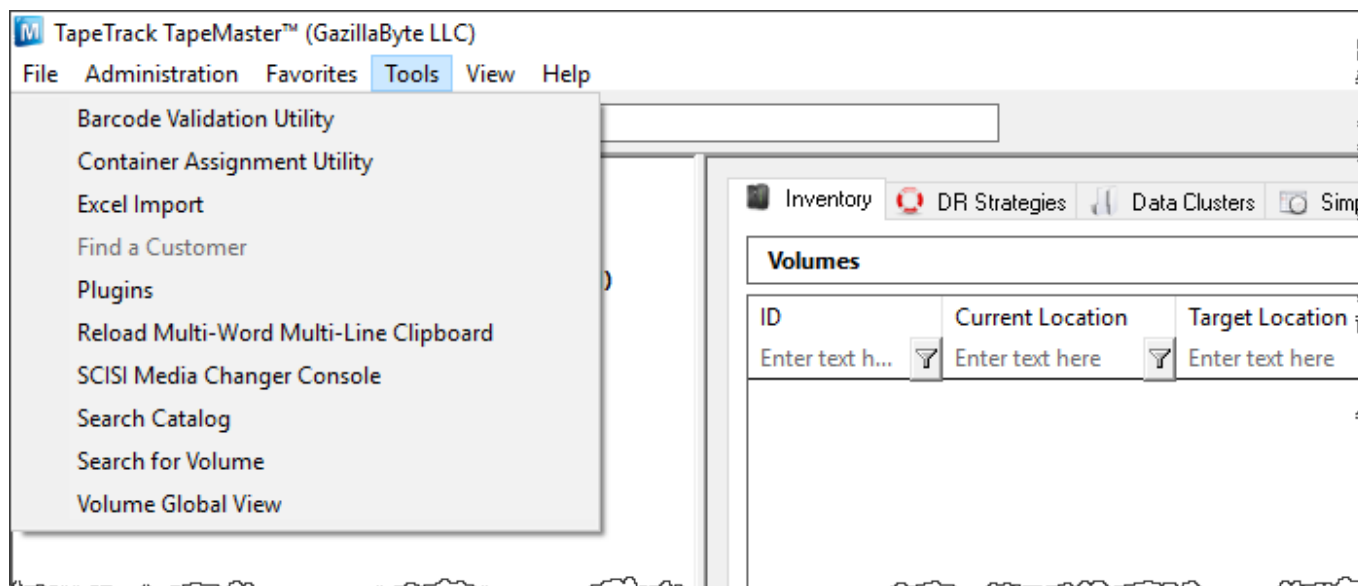

Advanced Usage

Menu Functions

File Functions

- [Logon](#)
- [Logoff](#)
- [Reset Password](#)
- [Server Information](#)
- [Preferences](#)
- [Open TapeTrack Control Panel](#)

Administration Functions

- [Active User List](#)
- [Client Licensing](#)
- [Barcode Administration](#)
- [Group/User Administration](#)
- [Message List](#)
- [Server Options](#)
- [Server Statistics](#)
- [Stock Control](#)
- [Zone Administration](#)

Favorites

- [List](#)

Tools

Plugins

Barcode Validation Utility

Excel Import

View

- [Status Bar](#)
- [Volume List Properties](#)