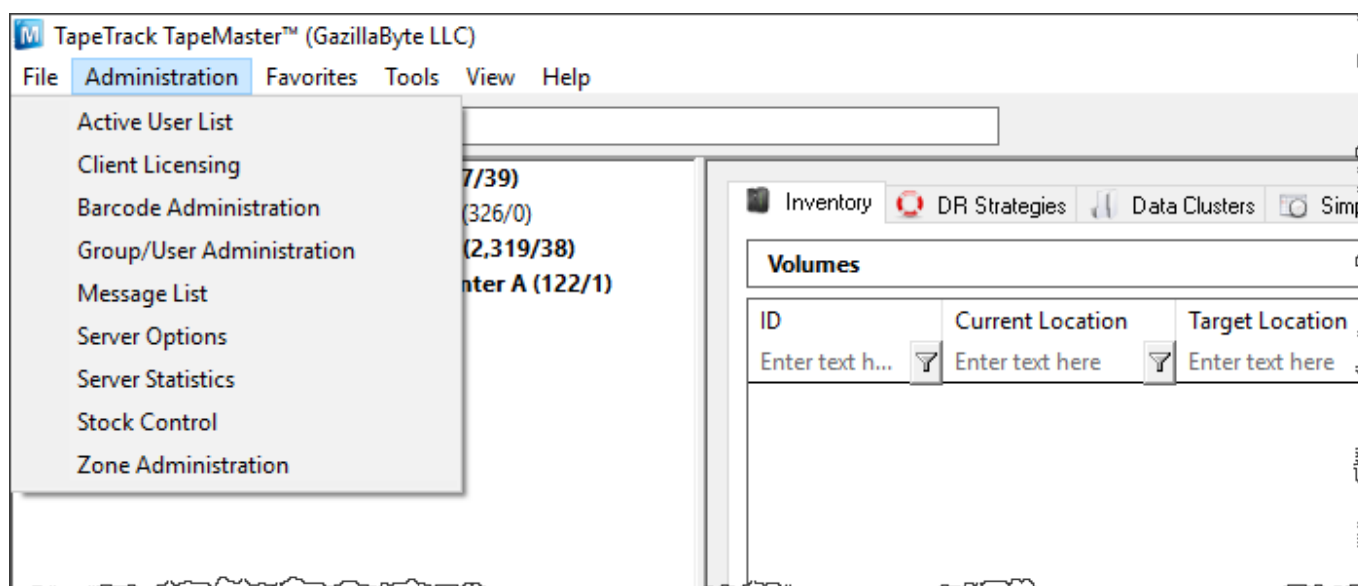

Advanced Usage

Menu Functions

File Functions

- [Logon](#)
- [Logoff](#)
- [Reset Password](#)
- [Server Information](#)
- [Preferences](#)
- [Open TapeTrack Control Panel](#)

Administration Functions

- [Active User List](#)
- [Client Licensing](#)
- [Barcode Administration](#)
- [Group/User Administration](#)
- [Message List](#)
- [Server Options](#)
- [Server Statistics](#)
- [Stock Control](#)
- [Zone Administration](#)

Favorites

- [List](#)

Tools

Plugins

Barcode Validation Utility

Excel Import

View

- [Status Bar](#)
- [Volume List Properties](#)