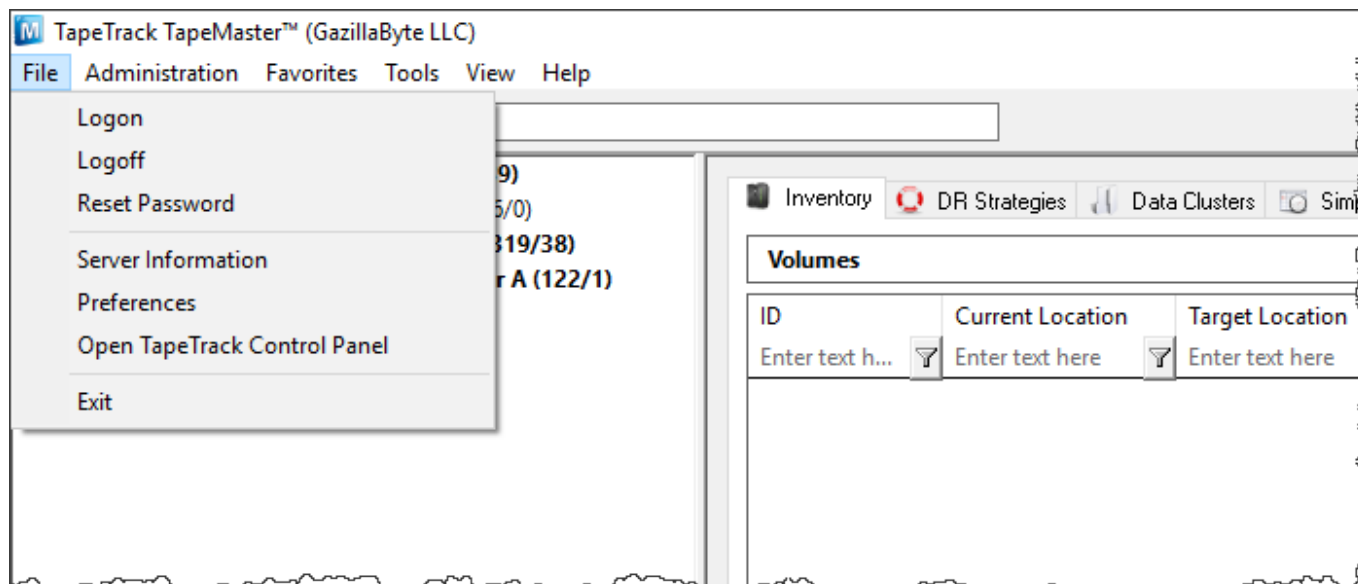

Advanced Usage

Menu Functions

File Functions

- [Logon](#)
- [Logoff](#)
- [Reset Password](#)
- [Server Information](#)
- [Preferences](#)
- [Open TapeTrack Control Panel](#)

Administration Functions

- [Active User List](#)
- [Client Licensing](#)
- [Barcode Administration](#)
- [Group/User Administration](#)
- [Message List](#)
- [Server Options](#)
- [Server Statistics](#)
- [Stock Control](#)
- [Zone Administration](#)

Favorites

- [List](#)

Tools

Plugins

Barcode Validation Utility

Excel Import

View

- [Status Bar](#)
- [Volume List Properties](#)