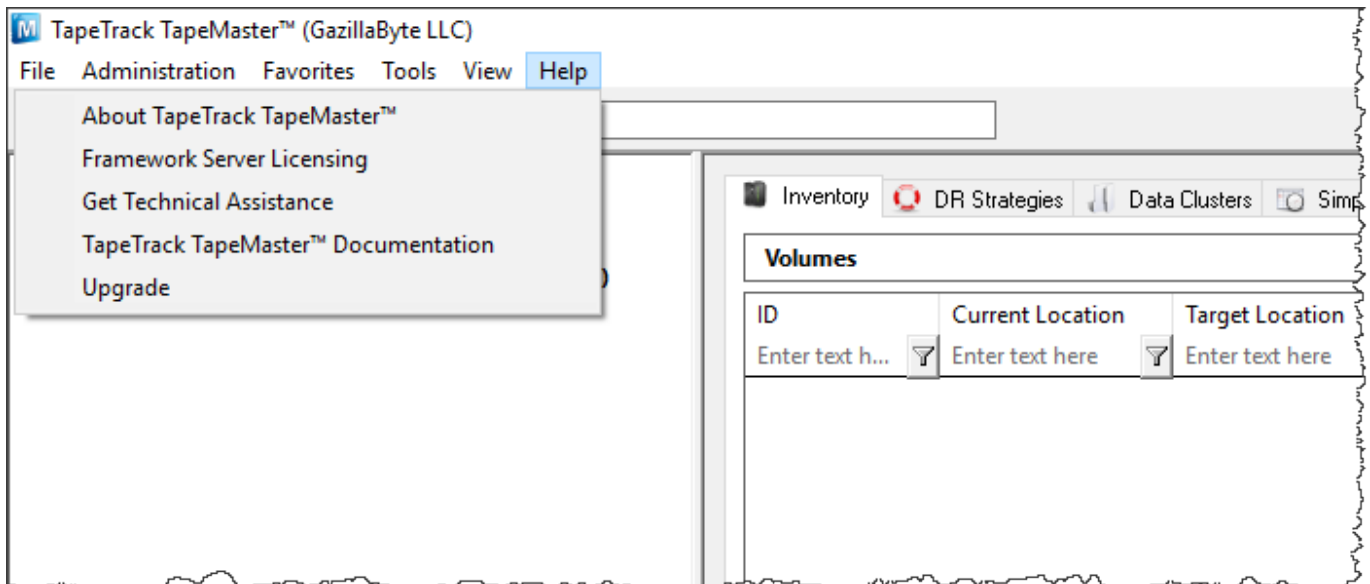

Help

- [About TapeTrack TapeMaster](#)
- [Framework Server Licensing](#)
- [Get Technical Assistance](#)
- [TapeTrack TapeMaster Documentation](#)
- [Upgrade](#)