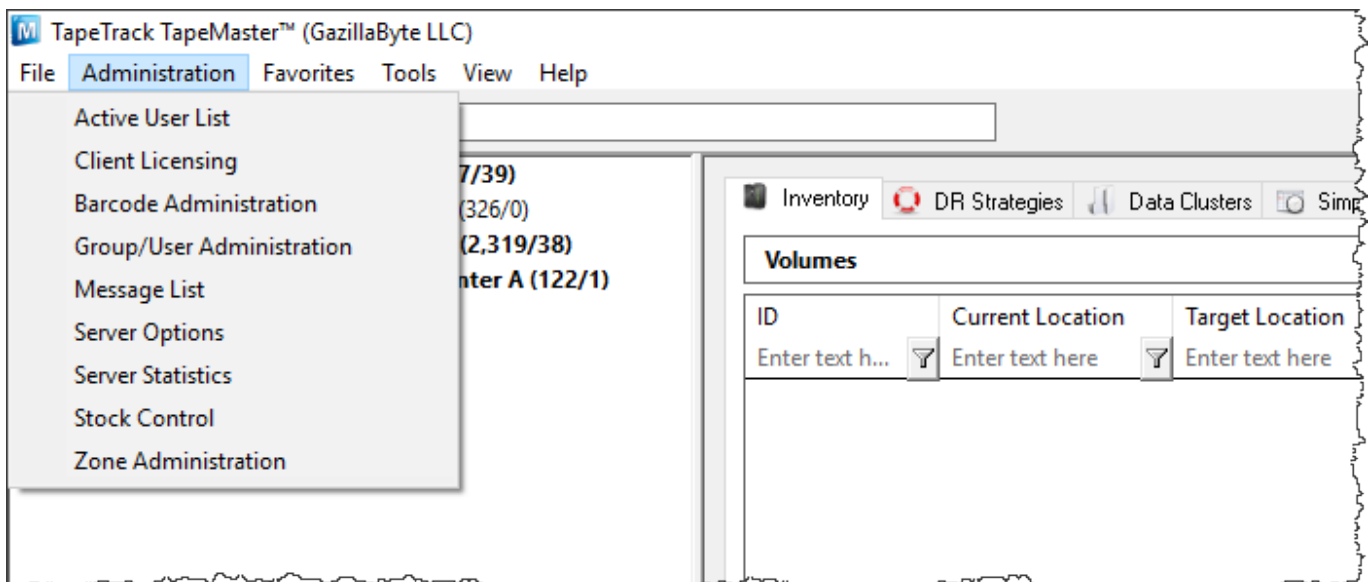

Advanced Usage

Menu Functions

File Functions

- [Logon](#)
- [Logoff](#)
- [Reset Password](#)
- [Server Information](#)
- [Preferences](#)
- [Open TapeTrack Control Panel](#)

Administration Functions

- [Active User List](#)
- [Client Licensing](#)
- [Barcode Administration](#)
- [Group/User Administration](#)
- [Message List](#)
- [Server Options](#)
- [Server Statistics](#)
- [Stock Control](#)
- [Zone Administration](#)

Favorites

- [List](#)

Tools

Plugins

Barcode Validation Utility

Excel Import

View

- [Status Bar](#)
- [Volume List Properties](#)