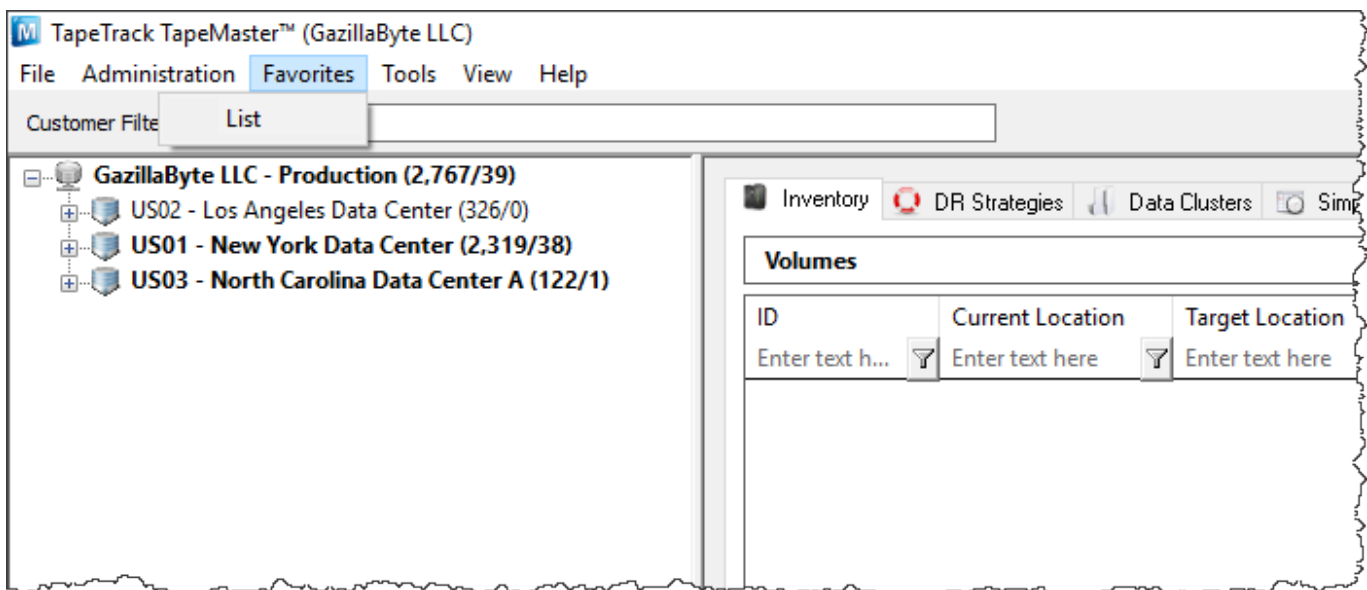

Favorites

- [List](#)

Tools

Plugins

Barcode Validation Utility

Excel Import

View

- [Status Bar](#)
- [Volume List Properties](#)