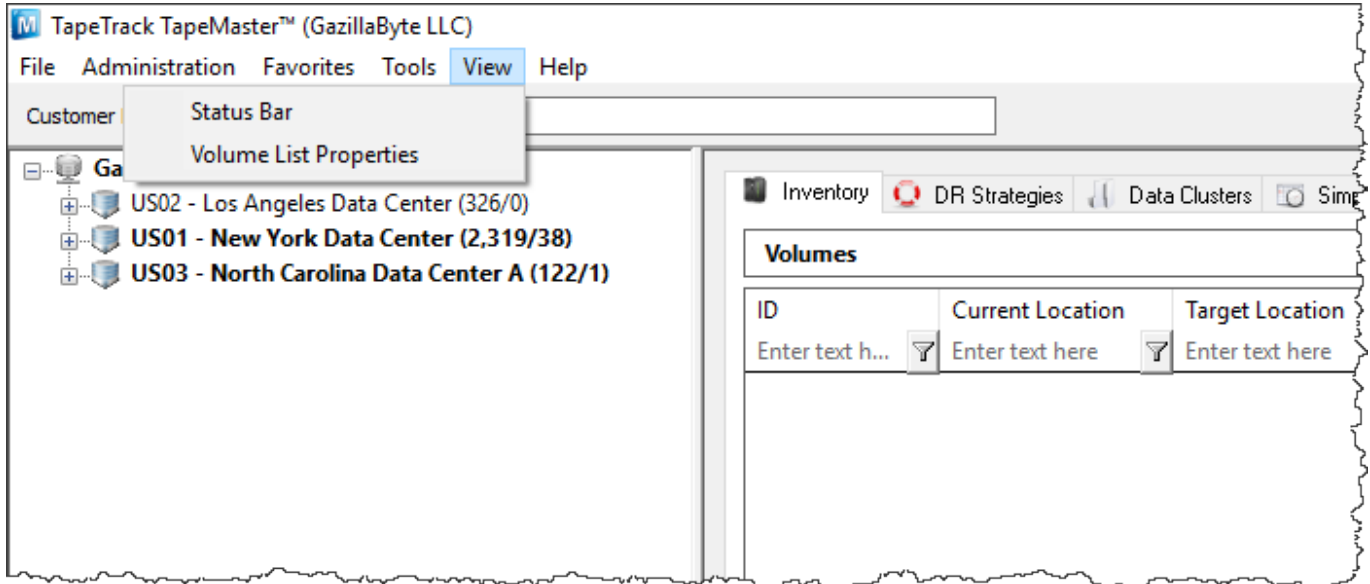

Favorites

- [List](#)

Tools

Plugins

Barcode Validation Utility

Excel Import

View

- [Status Bar](#)
- [Volume List Properties](#)