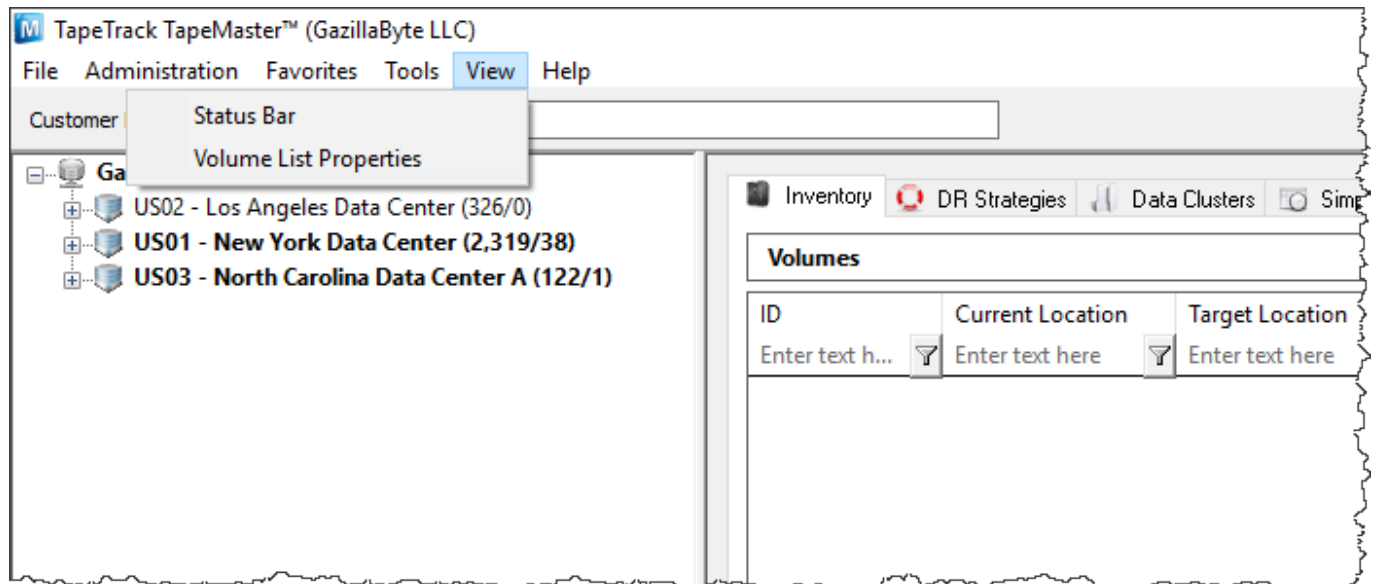

Favorites

- [List](#)

Tools

Plugins

Barcode Validation Utility

Excel Import

View

- [Status Bar](#)
- [Volume List Properties](#)