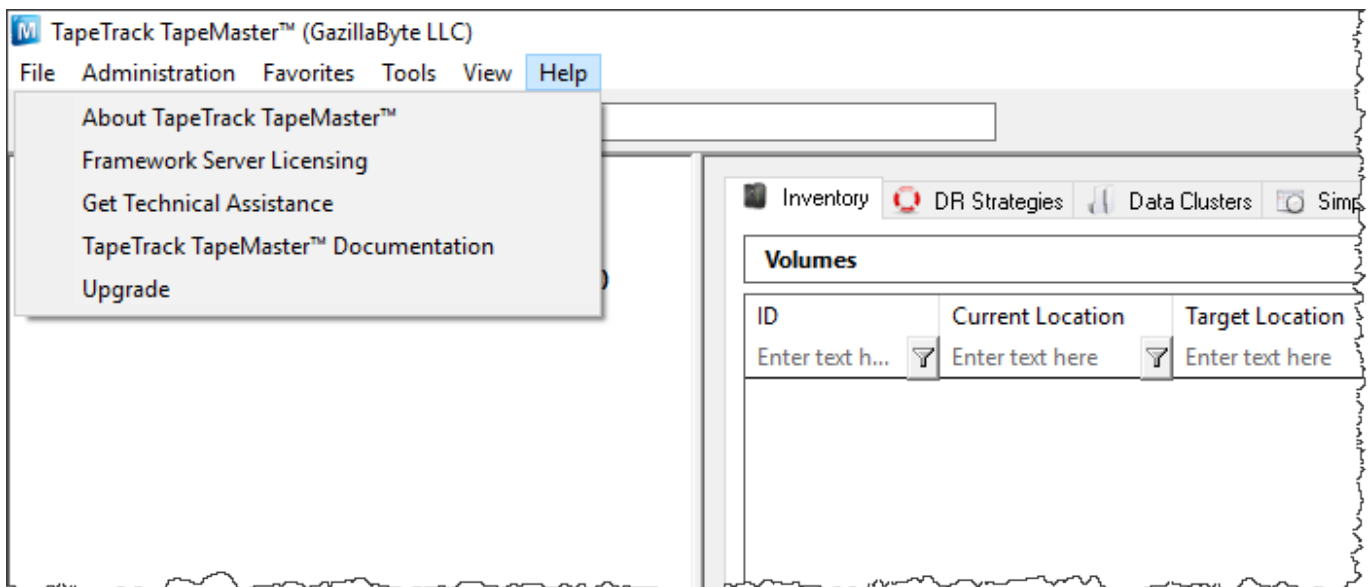

Help

- [About TapeTrack TapeMaster](#)
- [Framework Server Licensing](#)
- [Get Technical Assistance](#)
- [TapeTrack TapeMaster Documentation](#)
- [Upgrade](#)