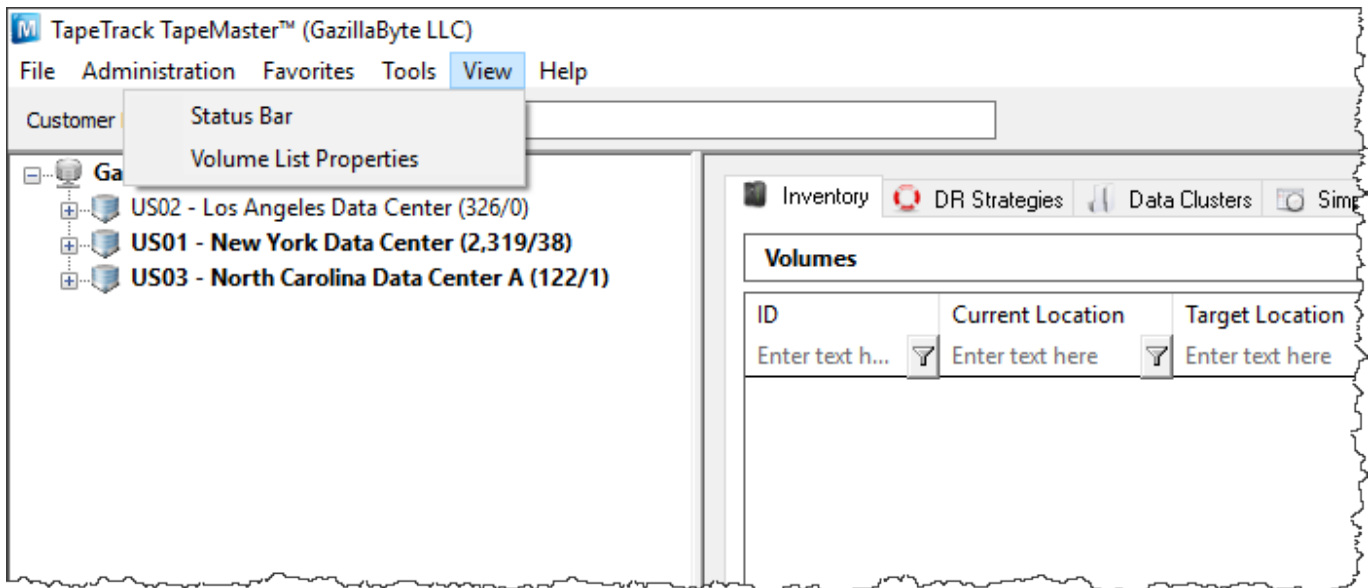

Favorites

- [List](#)

Tools

- [Plugins](#)

- [Barcode Validation Utility](#)
- [Excel Import](#)

View

- [Status Bar](#)
- [Volume List Properties](#)

Help