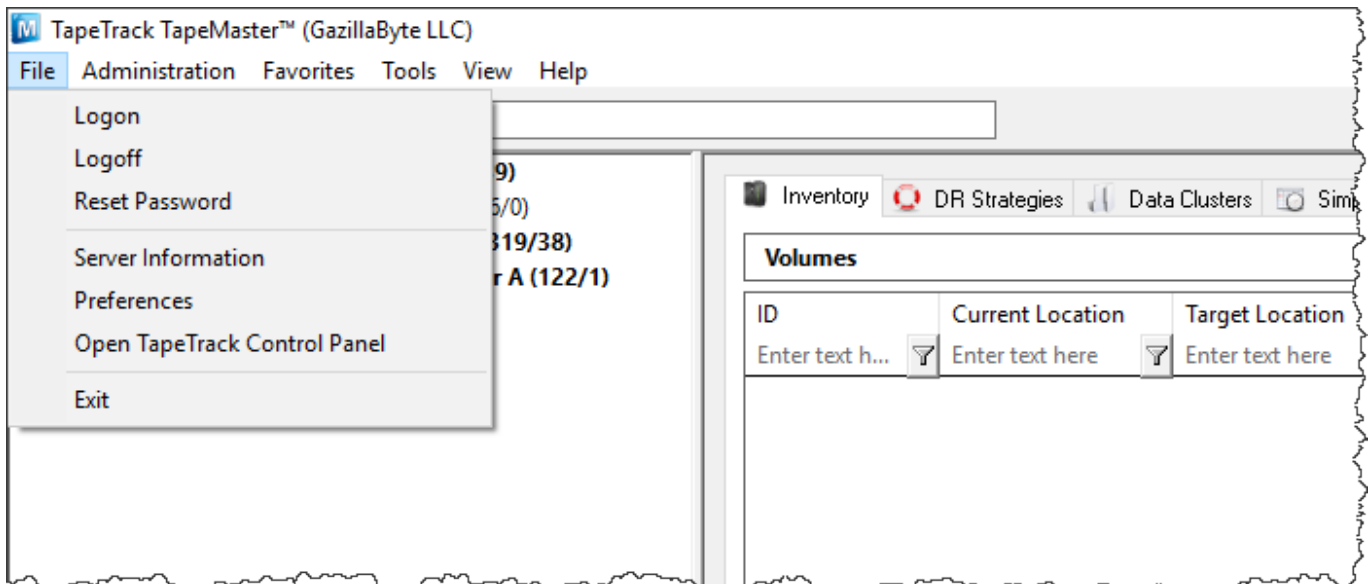

Advanced Usage

Menu Functions

File Functions

- [Logon](#)
- [Logoff](#)
- [Reset Password](#)
- [Server Information](#)
- [Preferences](#)
- [Open TapeTrack Control Panel](#)

Administration Functions

- [Active User List](#)
- [Client Licensing](#)
- [Barcode Administration](#)
- [Group/User Administration](#)
- [Message List](#)
- [Server Options](#)
- [Server Statistics](#)
- [Stock Control](#)
- [Zone Administration](#)