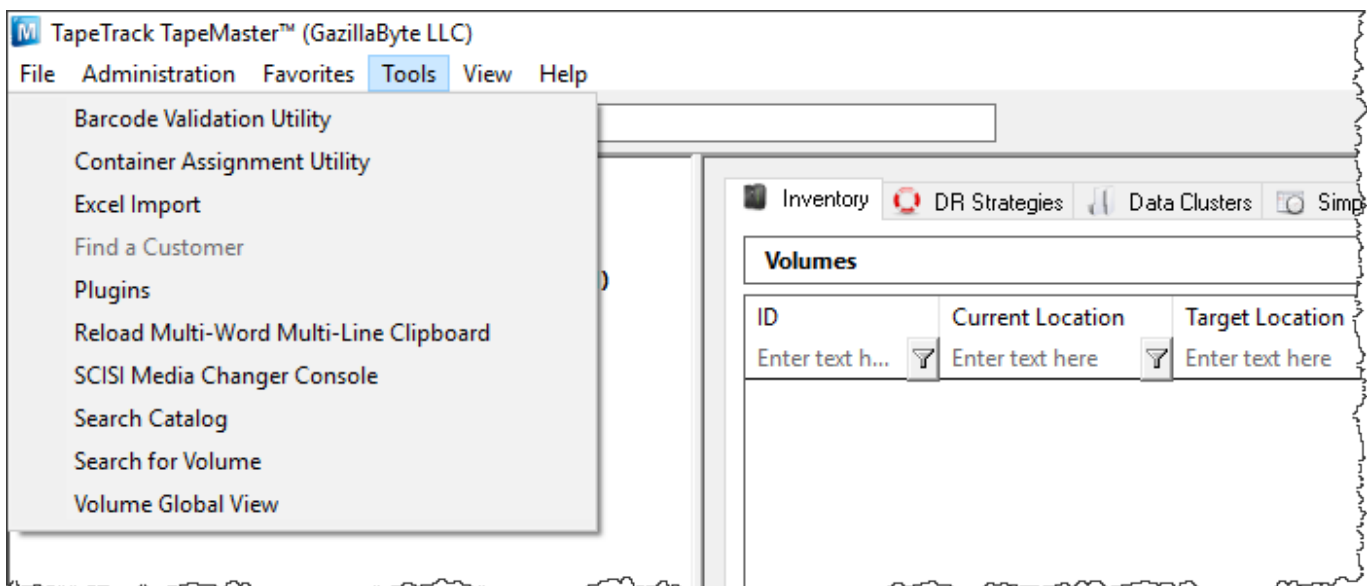

Advanced Usage

Menu Functions

File Functions

- [Logon](#)
- [Logoff](#)
- [Reset Password](#)
- [Server Information](#)
- [Preferences](#)
- [Open TapeTrack Control Panel](#)

Administration Functions

- [Active User List](#)
- [Client Licensing](#)
- [Barcode Administration](#)
- [Group/User Administration](#)
- [Message List](#)
- [Server Options](#)
- [Server Statistics](#)
- [Stock Control](#)
- [Zone Administration](#)

Favorites

- [List](#)

Tools

- [Plugins](#)

- [Barcode Validation Utility](#)
- [Excel Import](#)

View

- [Status Bar](#)
- [Volume List Properties](#)

Help