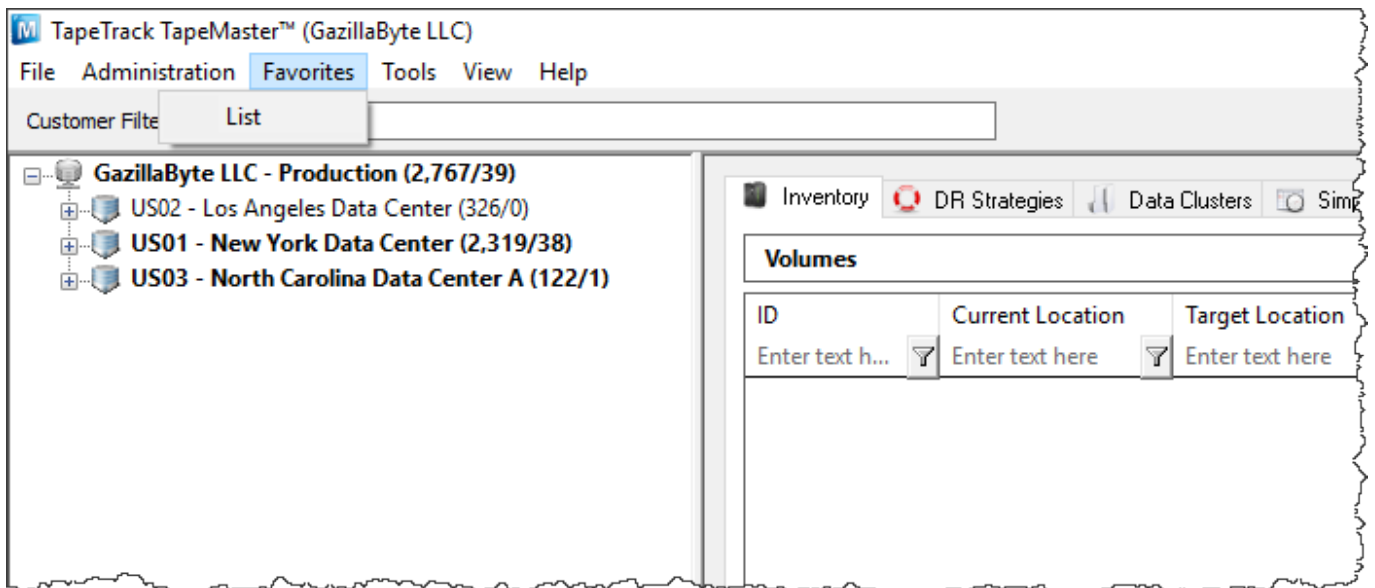

- [Active User List](#)
- [Client Licensing](#)
- [Barcode Administration](#)
- [Group/User Administration](#)
- [Message List](#)
- [Server Options](#)
- [Server Statistics](#)
- [Stock Control](#)
- [Zone Administration](#)

Favorites