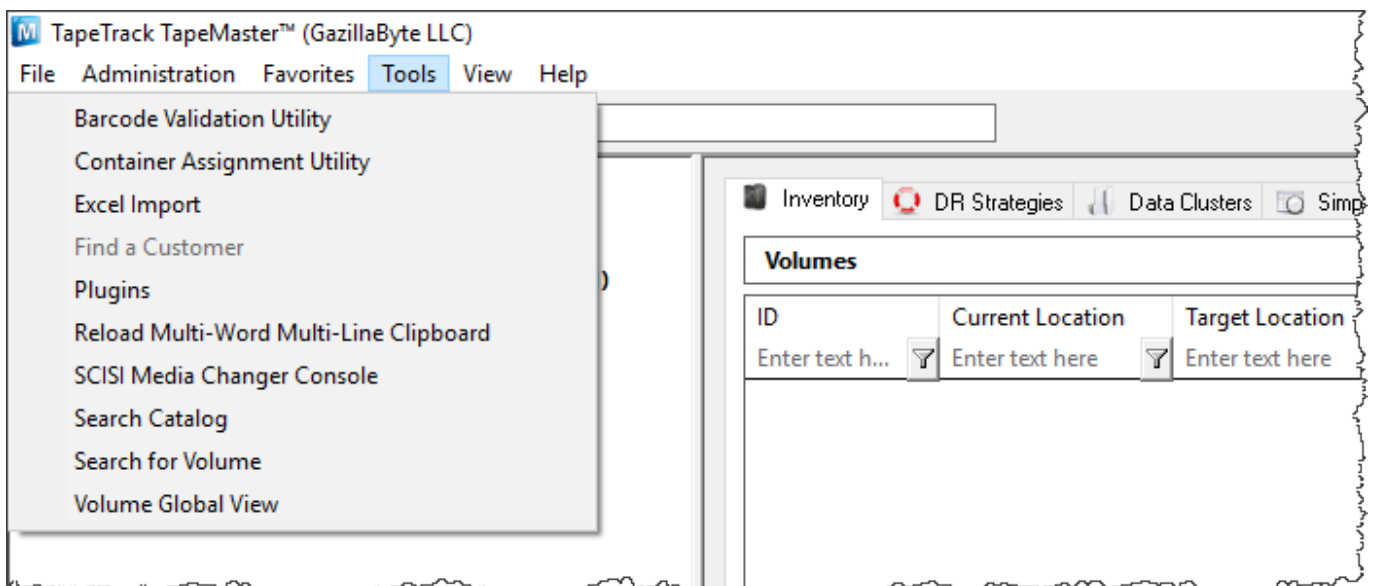

Advanced Usage

Menu Functions

File Functions

- [Logon](#)
- [Logoff](#)
- [Reset Password](#)
- [Server Information](#)
- [Preferences](#)
- [Open TapeTrack Control Panel](#)

Administration Functions

- [Active User List](#)
- [Client Licensing](#)
- [Barcode Administration](#)
- [Group/User Administration](#)
- [Message List](#)
- [Server Options](#)
- [Server Statistics](#)
- [Stock Control](#)
- [Zone Administration](#)

Favorites

- [List](#)

Tools

- [Plugins](#)

- [Barcode Validation Utility](#)
- [Excel Import](#)

View

- [Status Bar](#)
- [Volume List Properties](#)

Help