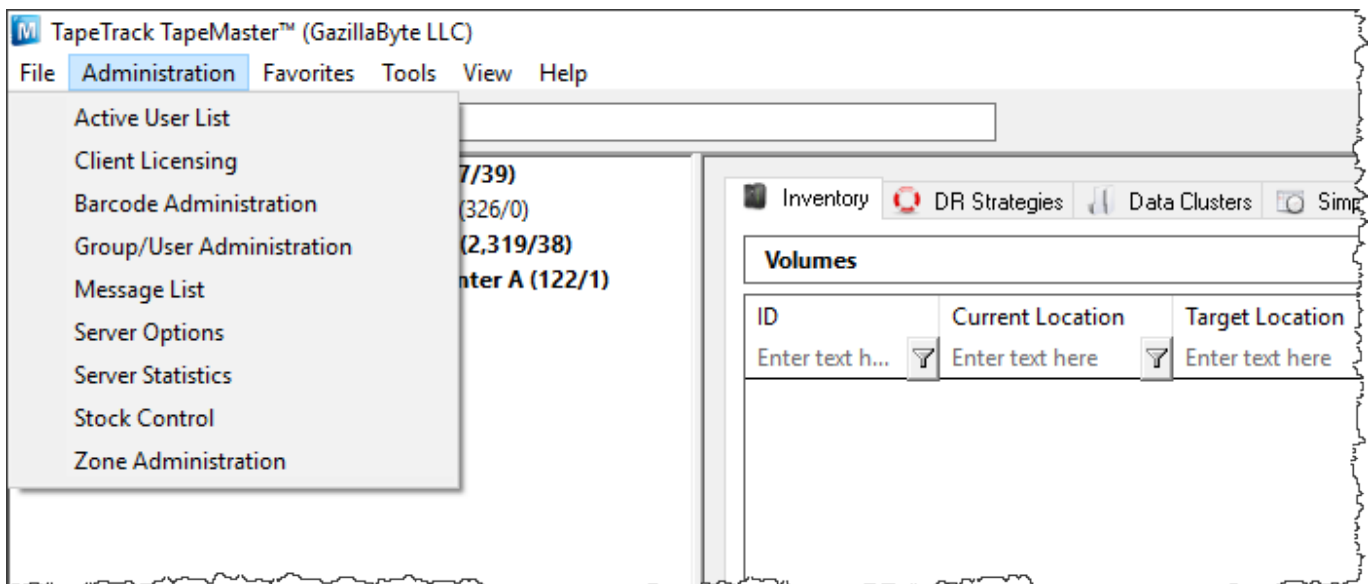

Advanced Usage

Menu Functions

File Functions

- [Logon](#)
- [Logoff](#)
- [Reset Password](#)
- [Server Information](#)
- [Preferences](#)
- [Open TapeTrack Control Panel](#)

Administration Functions

- [Active User List](#)
- [Client Licensing](#)
- [Barcode Administration](#)
- [Group/User Administration](#)
- [Message List](#)
- [Server Options](#)
- [Server Statistics](#)
- [Stock Control](#)
- [Zone Administration](#)

Favorites

- [List](#)

Tools

- [Plugins](#)

- [Barcode Validation Utility](#)
- [Excel Import](#)

View

- [Status Bar](#)
- [Volume List Properties](#)

Help