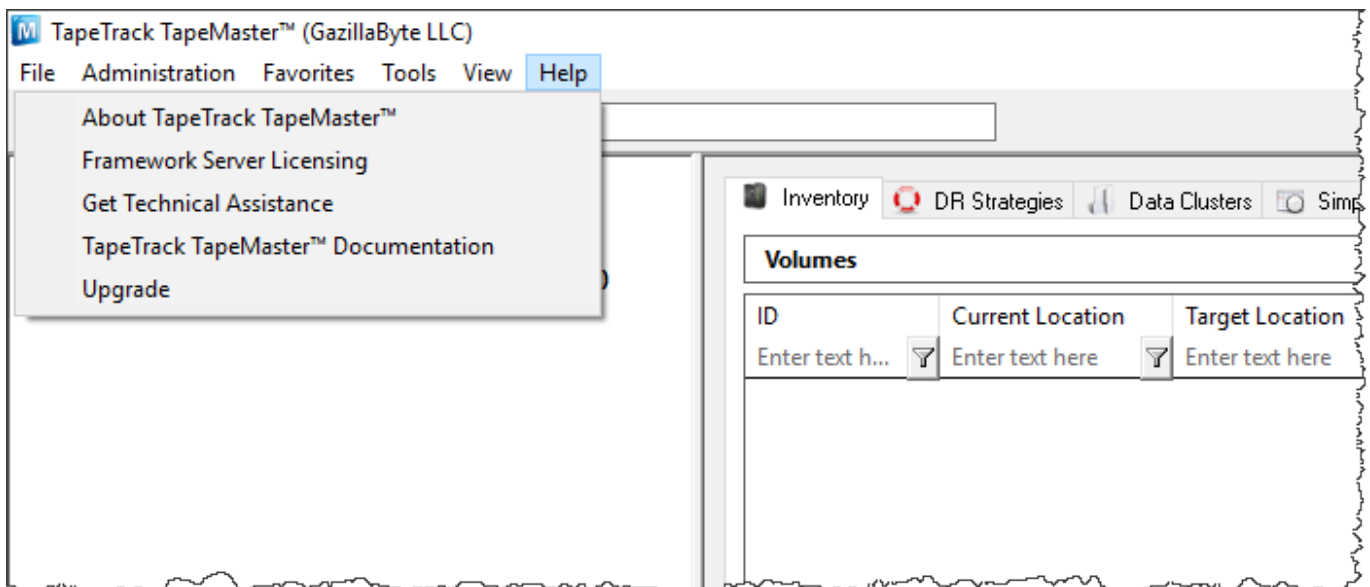

Favorites

- [List](#)

Tools

- [Plugins](#)

- [Barcode Validation Utility](#)
- [Excel Import](#)

View

- [Status Bar](#)
- [Volume List Properties](#)

Help