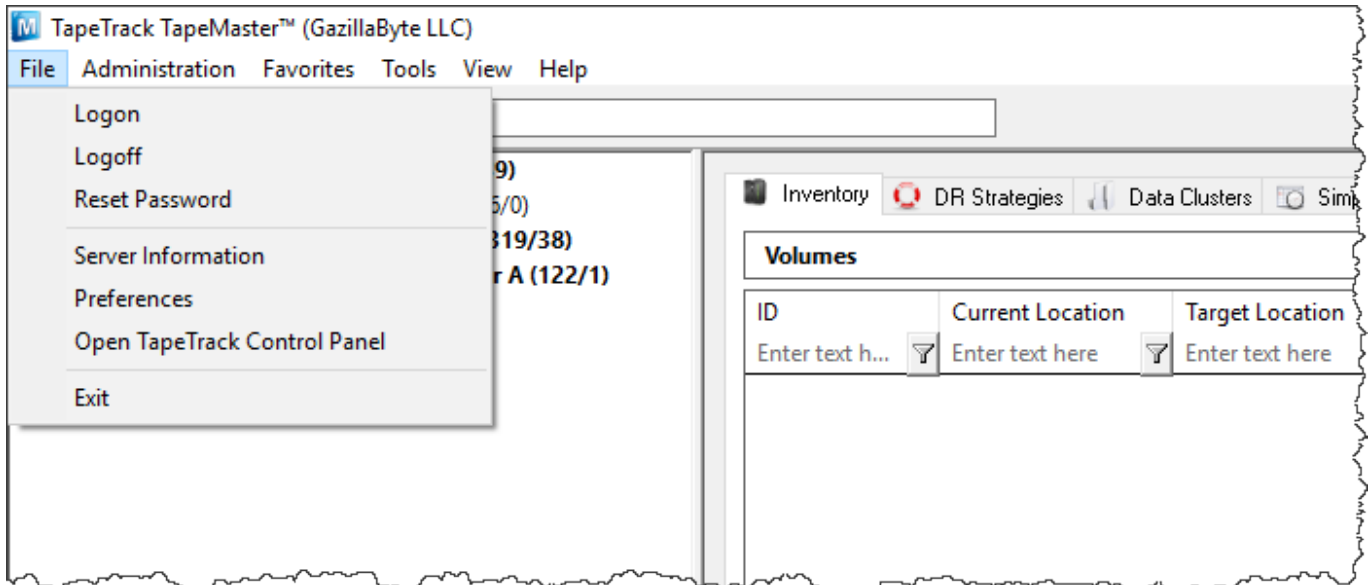

Advanced Usage

Menu Functions

File Functions

- [Logon](#)
- [Logoff](#)
- [Reset Password](#)
- [Server Information](#)
- [Preferences](#)
- [Open TapeTrack Control Panel](#)

Administration Functions

- [Active User List](#)
- [Client Licensing](#)
- [Barcode Administration](#)
- [Group/User Administration](#)
- [Message List](#)
- [Server Options](#)
- [Server Statistics](#)
- [Stock Control](#)
- [Zone Administration](#)