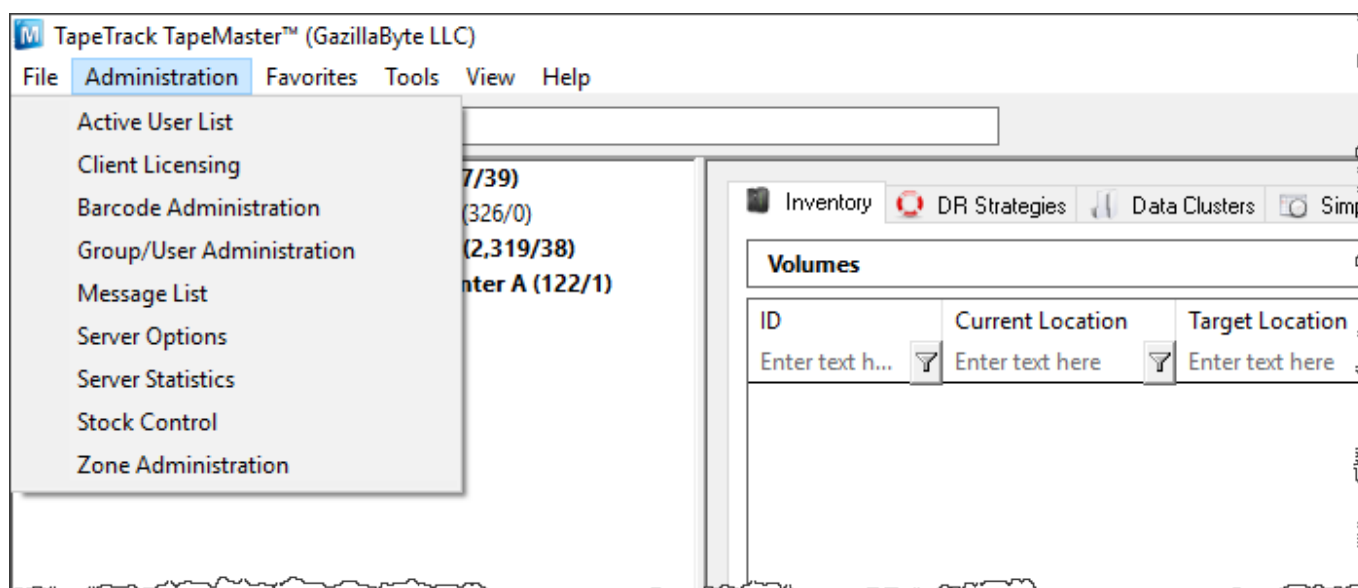

Advanced Usage

Menu Functions

File Functions

- [Logon](#)
- [Logoff](#)
- [Reset Password](#)
- [Server Information](#)
- [Preferences](#)
- [Open TapeTrack Control Panel](#)

Administration Functions

- [Active User List](#)
- [Client Licensing](#)
- [Barcode Administration](#)
- [Group/User Administration](#)
- [Message List](#)
- [Server Options](#)
- [Server Statistics](#)
- [Stock Control](#)
- [Zone Administration](#)