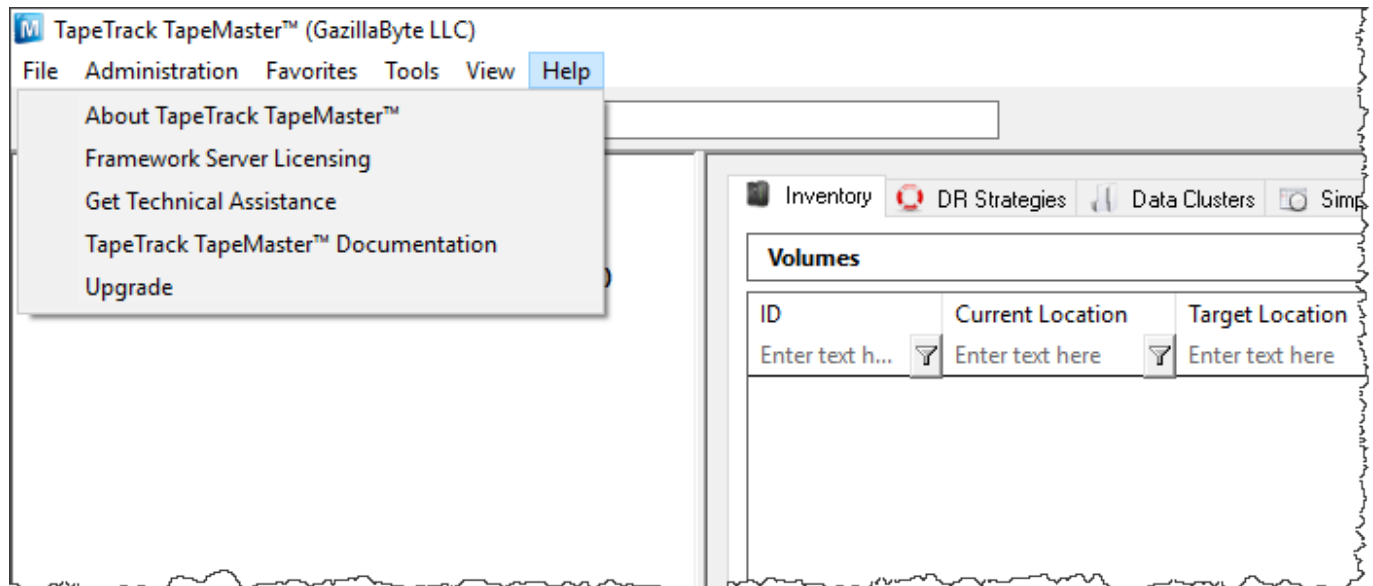

- [Excel Import](#)
- [Find a Customer](#)
- [Plugins](#)
- [Reload Multi-Word Multi-Line Clipboard](#)
- `==== View ==== {[:master:tapemaster_view.png]} * [[master:view_status|Status Bar`
- [Volume List Properties](#)

Help

- [About TapeTrack TapeMaster](#)
- [Framework Server Licensing](#)
- [Get Technical Assistance](#)
- [TapeTrack TapeMaster Documentation](#)
- [Upgrade](#)

Repository Functions

- [Assigning Zones](#)
- [Scan to assign slots](#)

From:
<https://rtfm.tapetrack.com/> - **TapeTrack Documentation**

Permanent link:
<https://rtfm.tapetrack.com/master/advanced?rev=1504218386>

Last update: **2025/01/21 22:07**