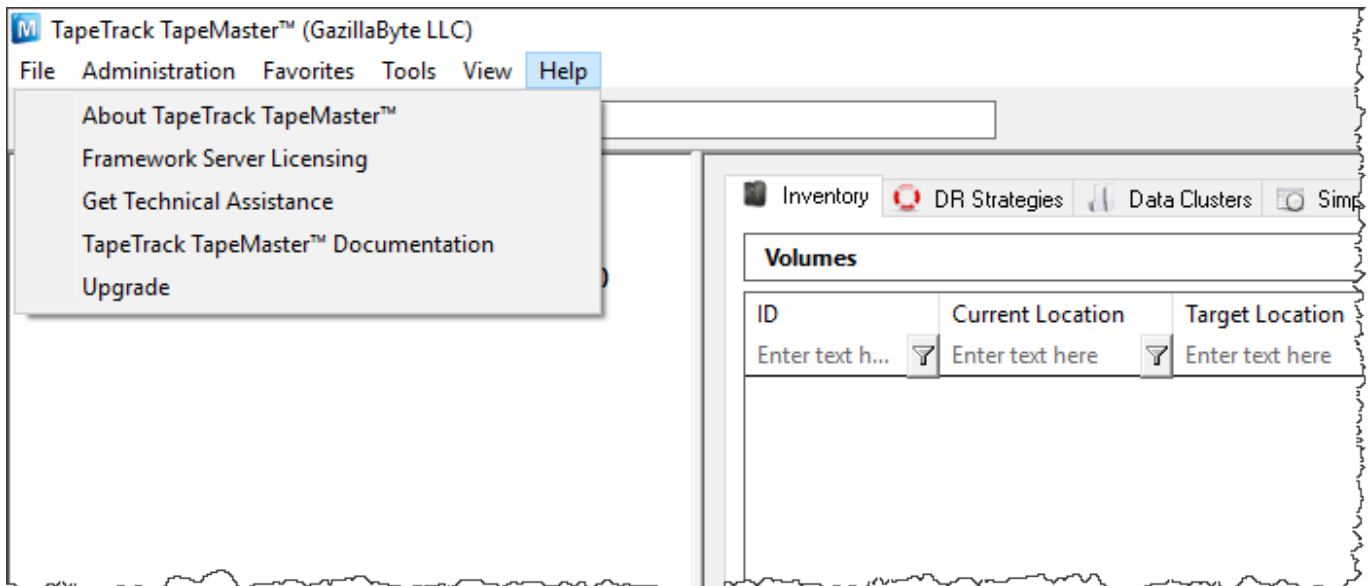

- [Excel Import](#)
- [Find a Customer](#)
- [Plugins](#)
- [Reload Multi-Word Multi-Line Clipboard](#)
- `==== View ==== {[:master:tapemaster_view.png]} * [[master:view_status|Status Bar`
- [Volume List Properties](#)

Help

- [About TapeTrack TapeMaster](#)
- [Framework Server Licensing](#)
- [Get Technical Assistance](#)
- [TapeTrack TapeMaster Documentation](#)
- [Upgrade](#)

Repository Functions

- [Assigning Zones](#)
- [Scan to assign slots](#)

From:
<https://rtfm.tapetrack.com/> - **TapeTrack Documentation**

Permanent link:
<https://rtfm.tapetrack.com/master/advanced?rev=1504218386>

Last update: **2025/01/21 22:07**