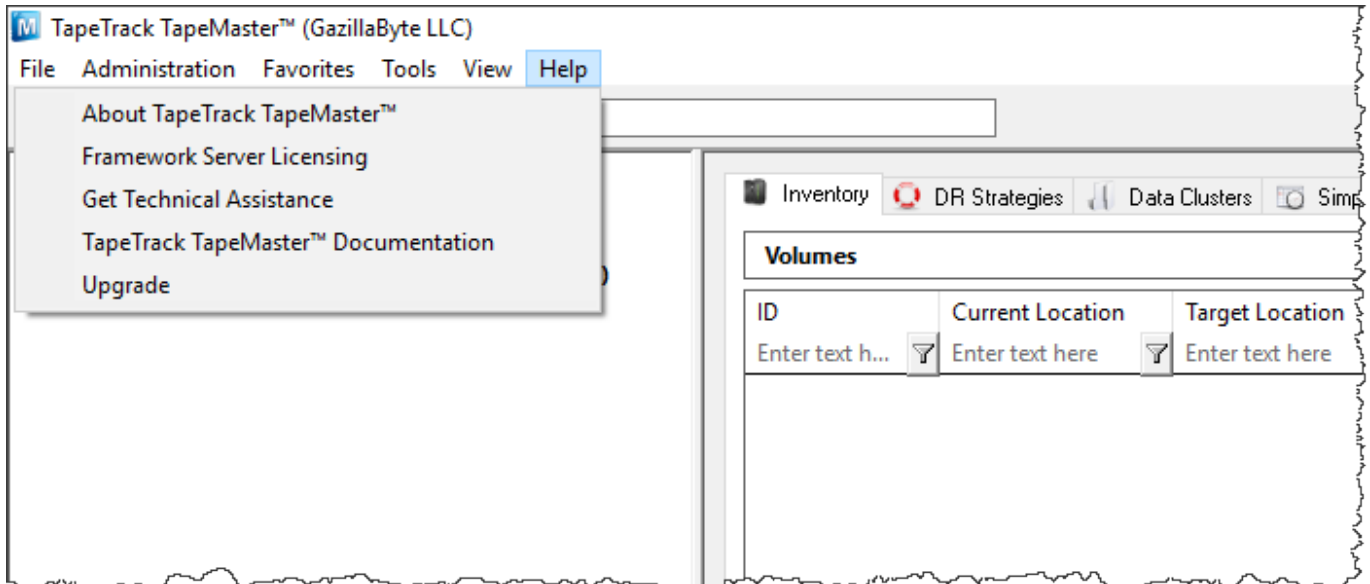

- [Excel Import](#)
- [Find a Customer](#)
- [Plugins](#)
- [Reload Multi-Word Multi-Line Clipboard](#)
- `==== View ==== {[:master:tapemaster_view.png]} * [[master:view_status|Status Bar`
- [Volume List Properties](#)

Help

- [About TapeTrack TapeMaster](#)
- [Framework Server Licensing](#)
- [Get Technical Assistance](#)
- [TapeTrack TapeMaster Documentation](#)
- [Upgrade](#)

Repository Functions

- [Assigning Zones](#)
- [Scan to assign slots](#)

From:
<https://rtfm.tapetrack.com/> - **TapeTrack Documentation**

Permanent link:
<https://rtfm.tapetrack.com/master/advanced?rev=1504218386>

Last update: **2025/01/21 22:07**