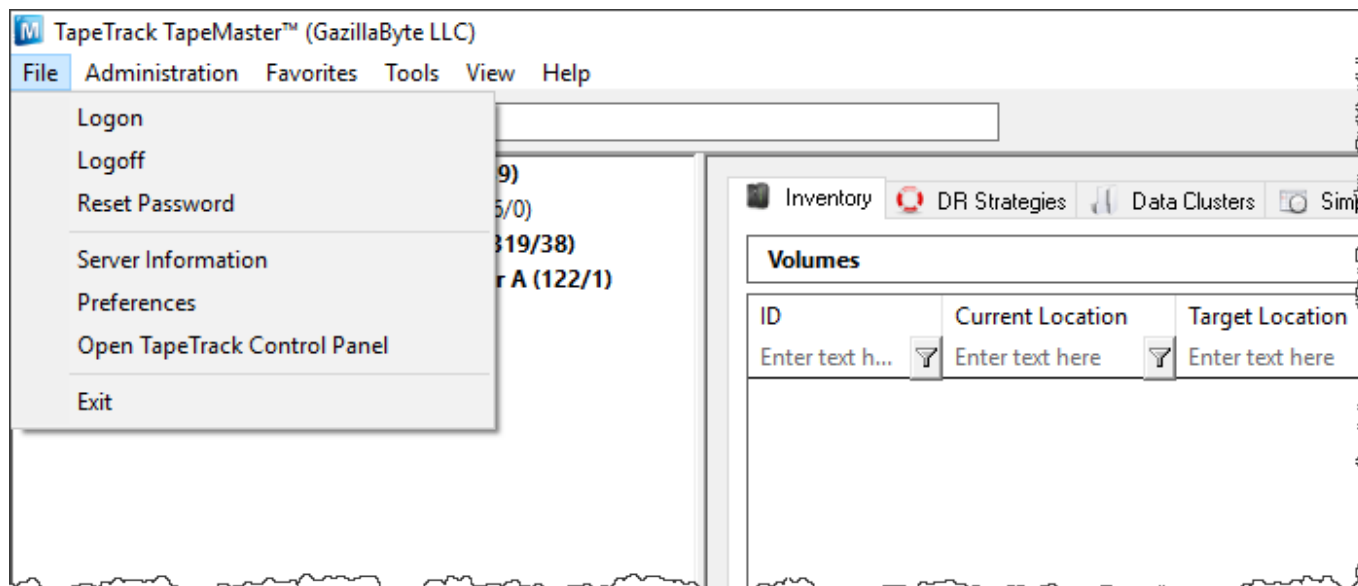

Advanced Usage

Menu Functions

File Functions

- [Logon](#)
- [Logoff](#)
- [Reset Password](#)
- [Server Information](#)
- [Preferences](#)
- [Open TapeTrack Control Panel](#)

Administration Functions

- [Active User List](#)
- [Client Licensing](#)
- [Barcode Administration](#)
- [Group/User Administration](#)
- [Message List](#)
- [Server Options](#)
- [Server Statistics](#)
- [Stock Control](#)
- [Zone Administration](#)