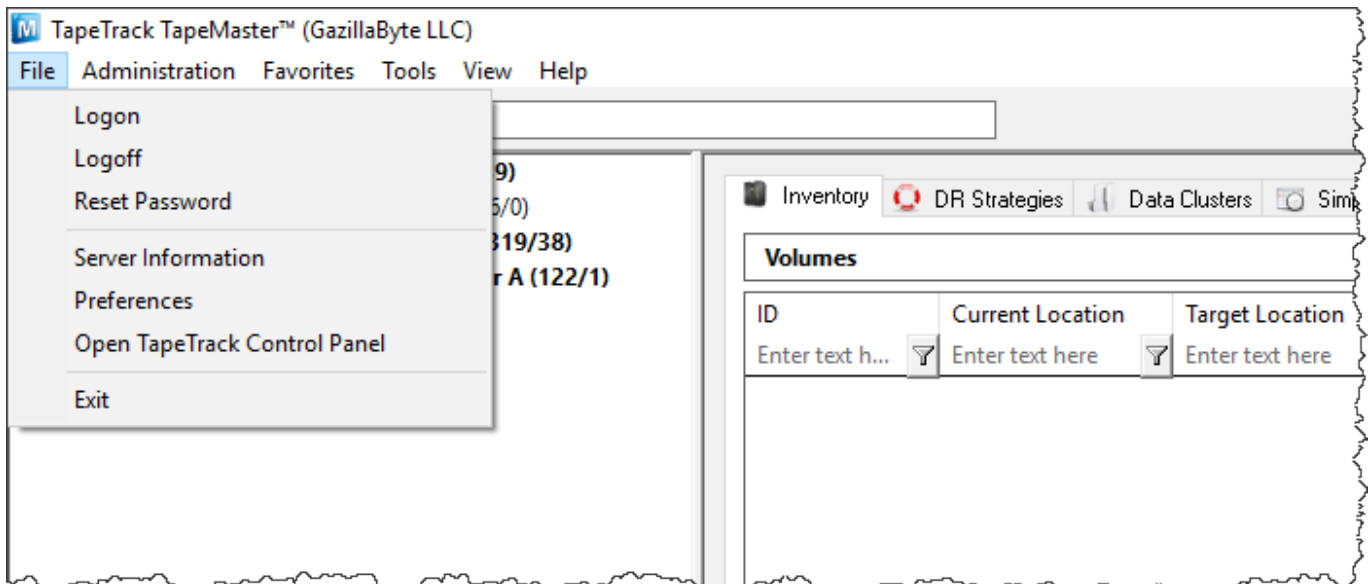

Advanced Usage

Menu Functions

File Functions

- [Logon](#)
- [Logoff](#)
- [Reset Password](#)
- [Server Information](#)
- [Preferences](#)
- [Open TapeTrack Control Panel](#)

Administration Functions

- [Active User List](#)
- [Client Licensing](#)
- [Barcode Administration](#)
- [Group/User Administration](#)
- [Message List](#)
- [Server Options](#)
- [Server Statistics](#)
- [Stock Control](#)
- [Zone Administration](#)