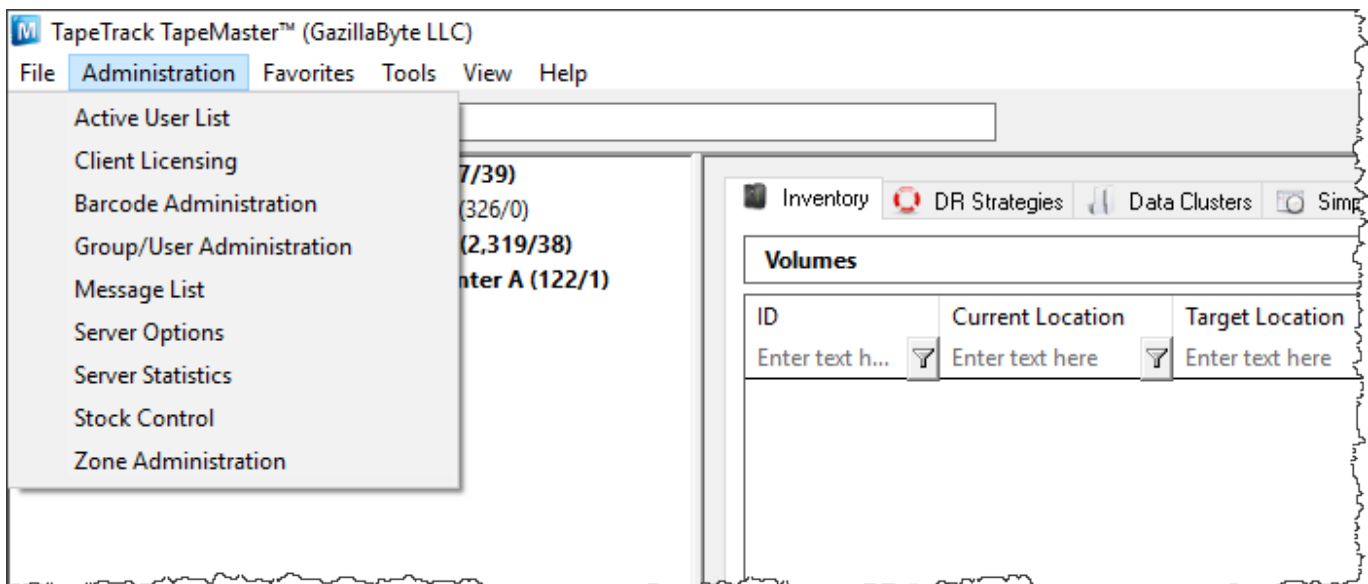

Advanced Usage

Menu Functions

File Functions

- [Logon](#)
- [Logoff](#)
- [Reset Password](#)
- [Server Information](#)
- [Preferences](#)
- [Open TapeTrack Control Panel](#)

Administration Functions

- [Active User List](#)
- [Client Licensing](#)
- [Barcode Administration](#)
- [Group/User Administration](#)
- [Message List](#)
- [Server Options](#)
- [Server Statistics](#)
- [Stock Control](#)
- [Zone Administration](#)