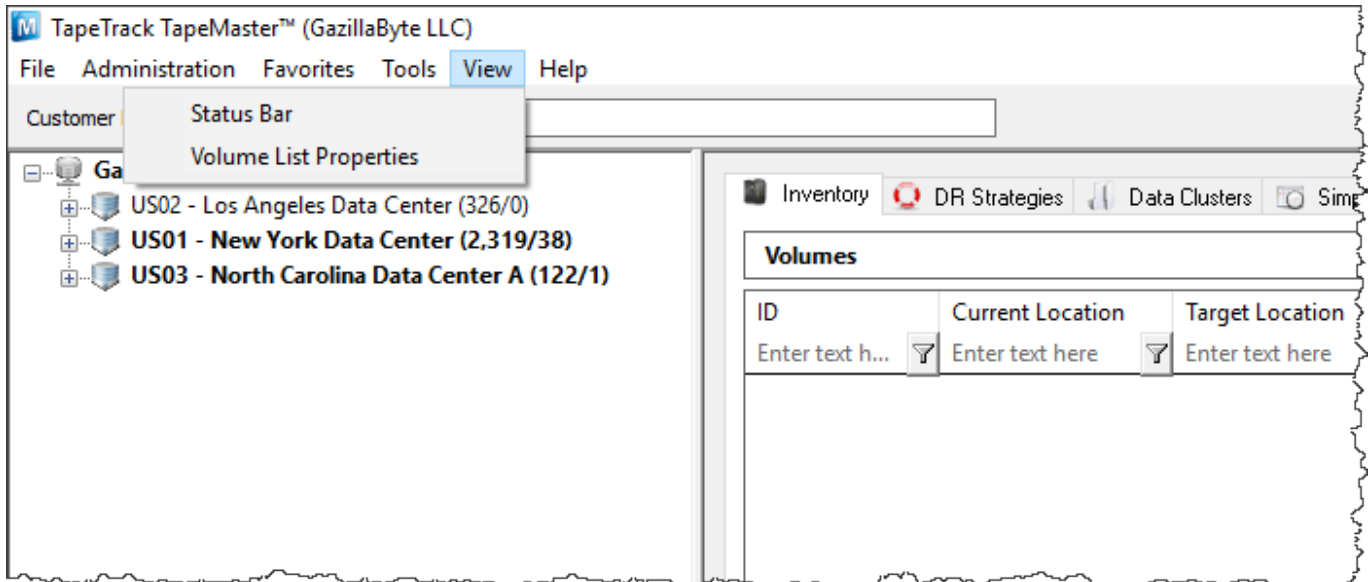

- [Excel Import](#)
- [Find a Customer](#)
- [Plugins](#)
- [Reload Multi-Word Multi-Line Clipboard](#)
- [SCSI Media Changer Console](#)
- [Search Catalog](#)

View

- [Status Bar](#)
- [Volume List Properties](#)