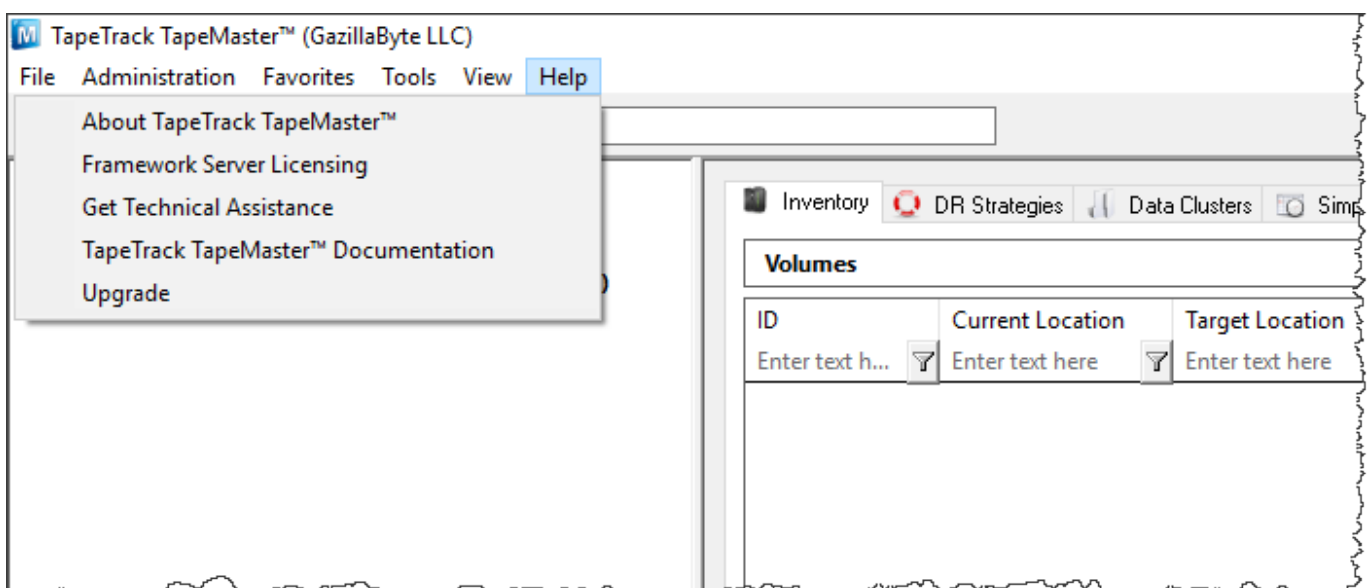

Help

- [About TapeTrack TapeMaster](#)
- [Framework Server Licensing](#)
- [Get Technical Assistance](#)