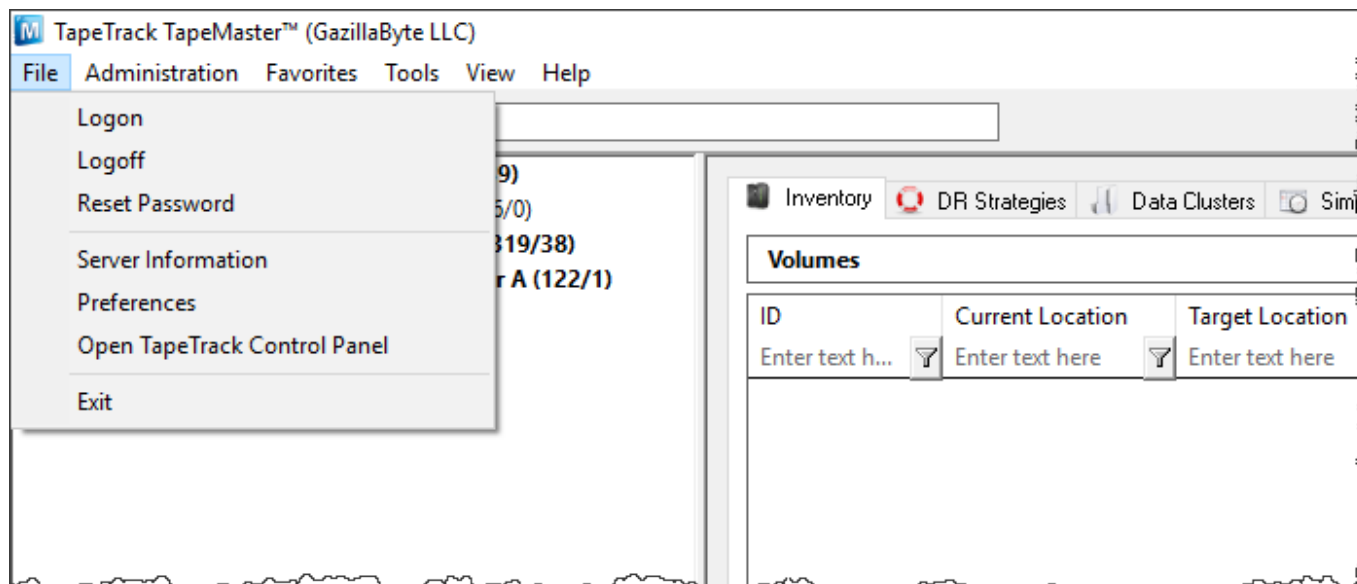

Advanced Usage

Menu Functions

File Functions

- [Logon](#)
- [Logoff](#)
- [Reset Password](#)
- [Server Information](#)
- [Preferences](#)
- [Open TapeTrack Control Panel](#)

Administration Functions

- [Active User List](#)
- [Client Licensing](#)
- [Barcode Administration](#)
- [Group/User Administration](#)
- [Message List](#)
- [Server Options](#)
- [Server Statistics](#)
- [Stock Control](#)
- [Zone Administration](#)