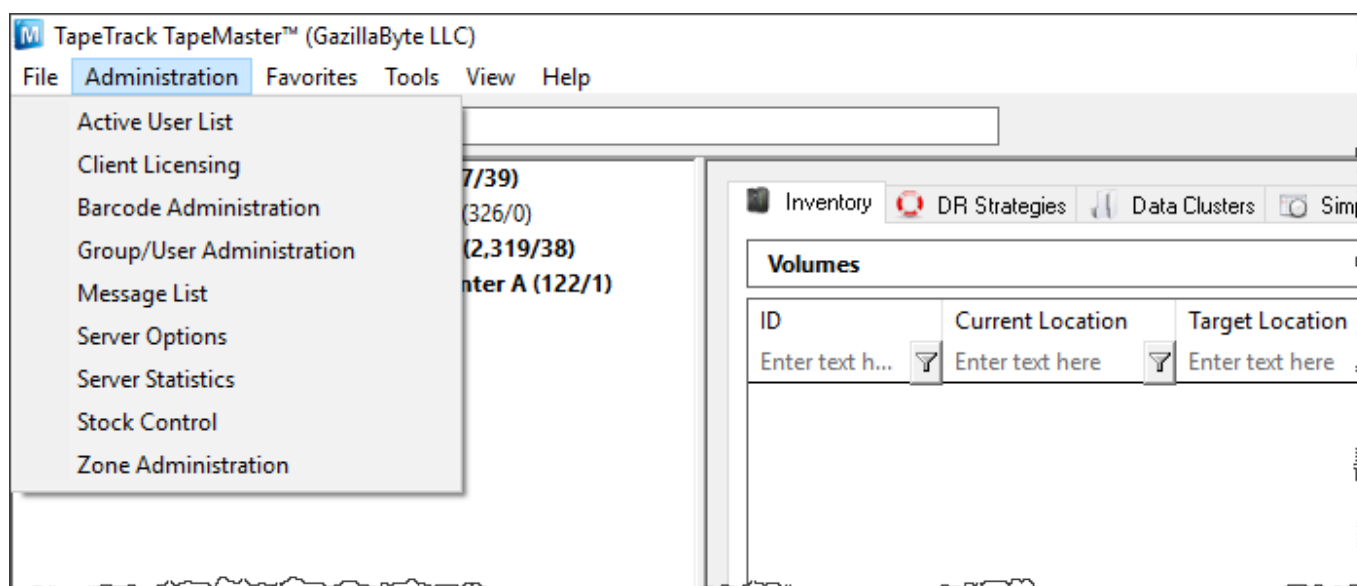

Advanced Usage

Menu Functions

File Functions

- [Logon](#)
- [Logoff](#)
- [Reset Password](#)
- [Server Information](#)
- [Preferences](#)
- [Open TapeTrack Control Panel](#)

Administration Functions

- [Active User List](#)
- [Client Licensing](#)
- [Barcode Administration](#)
- [Group/User Administration](#)
- [Message List](#)
- [Server Options](#)
- [Server Statistics](#)
- [Stock Control](#)
- [Zone Administration](#)