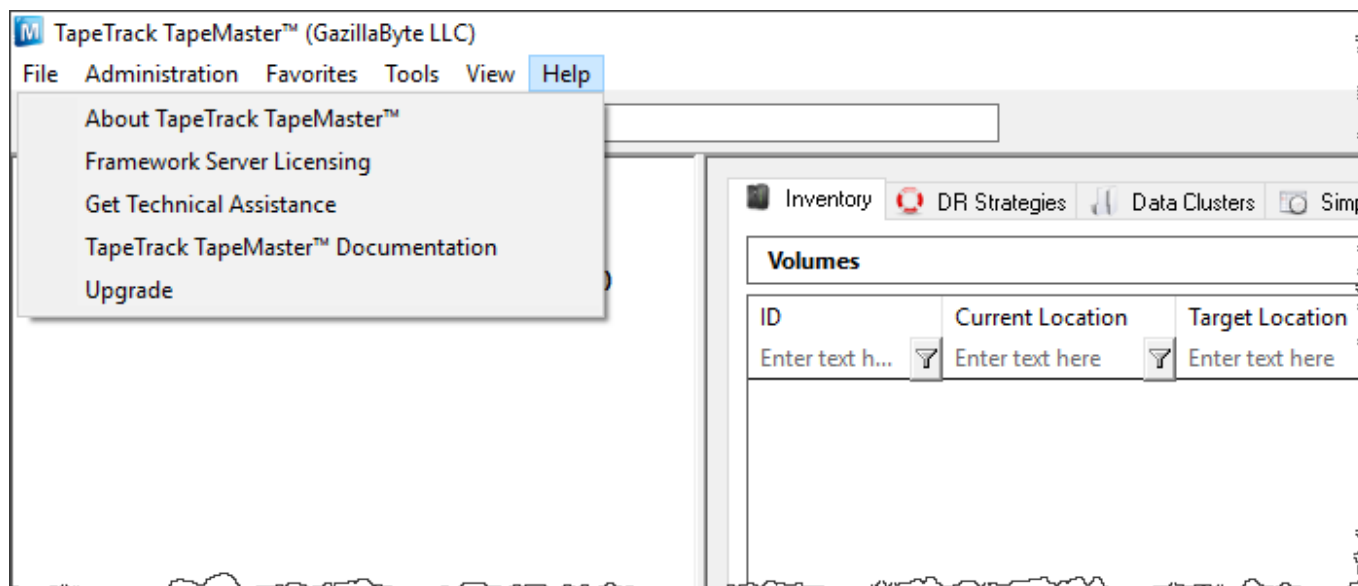

Help

- [About TapeTrack TapeMaster](#)