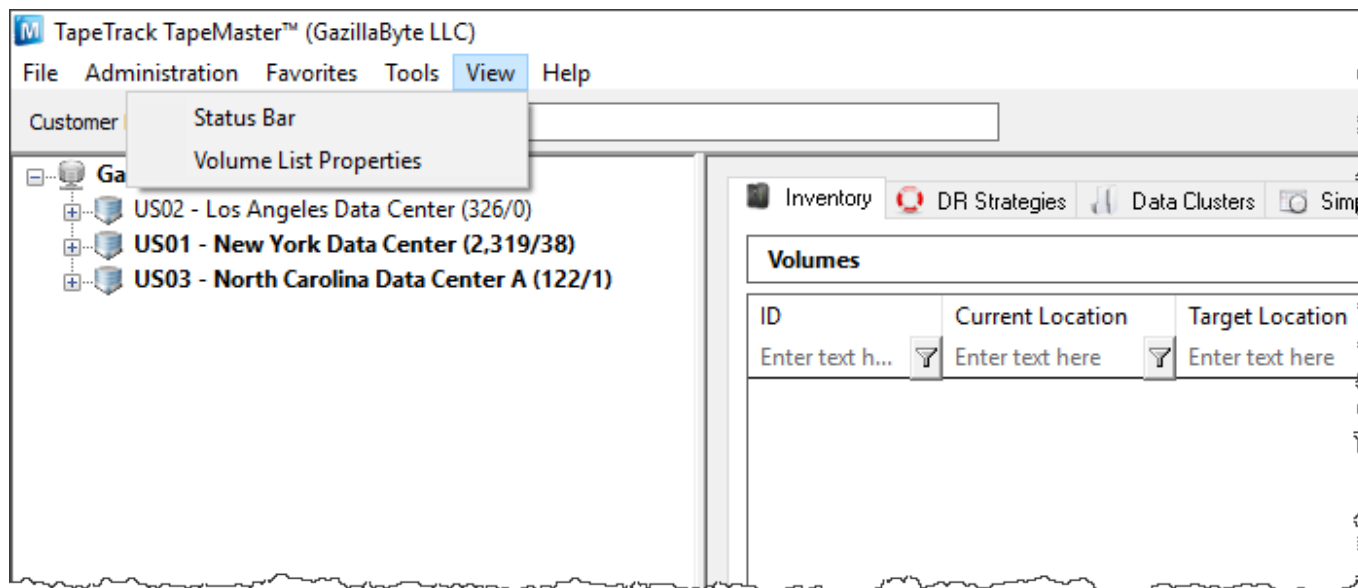

- [Excel Import](#)
- [Find a Customer](#)
- [Plugins](#)
- [Reload Multi-Word Multi-Line Clipboard](#)
- [SCSI Media Changer Console](#)
- [Search Catalog](#)
- [Search for Volume](#)
- [Volume Global View](#)

View

- [Status Bar](#)
- [Volume List Properties](#)