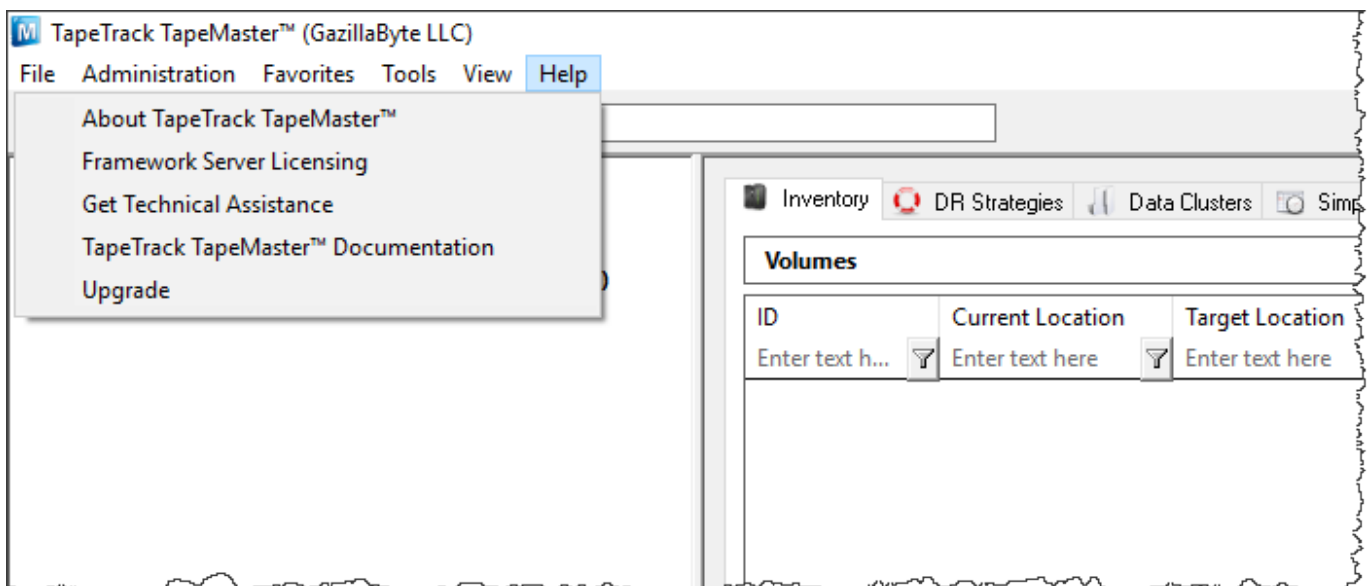

Help

- [About TapeTrack TapeMaster](#)