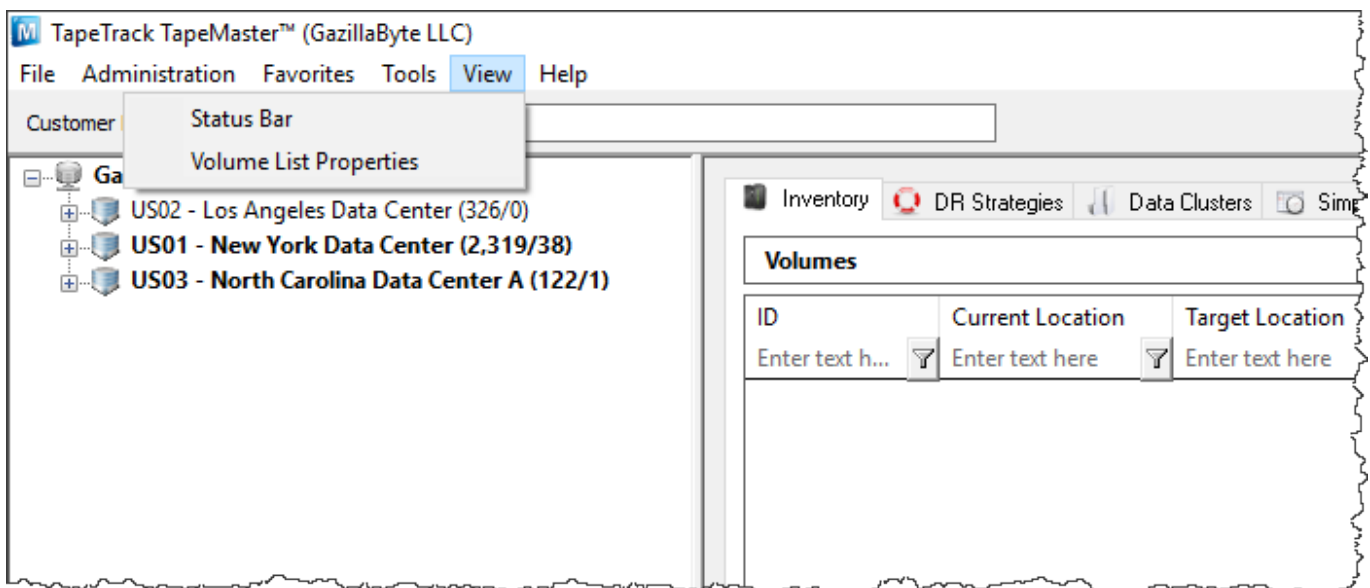

- [Container Assignment Utility](#)
- [Excel Import](#)
- [Find a Customer](#)
- [Plugins](#)
- [Reload Multi-Word Multi-Line Clipboard](#)
- [SCSI Media Changer Console](#)
- [Search Catalog](#)
- [Search for Volume](#)
- [Volume Global View](#)

View