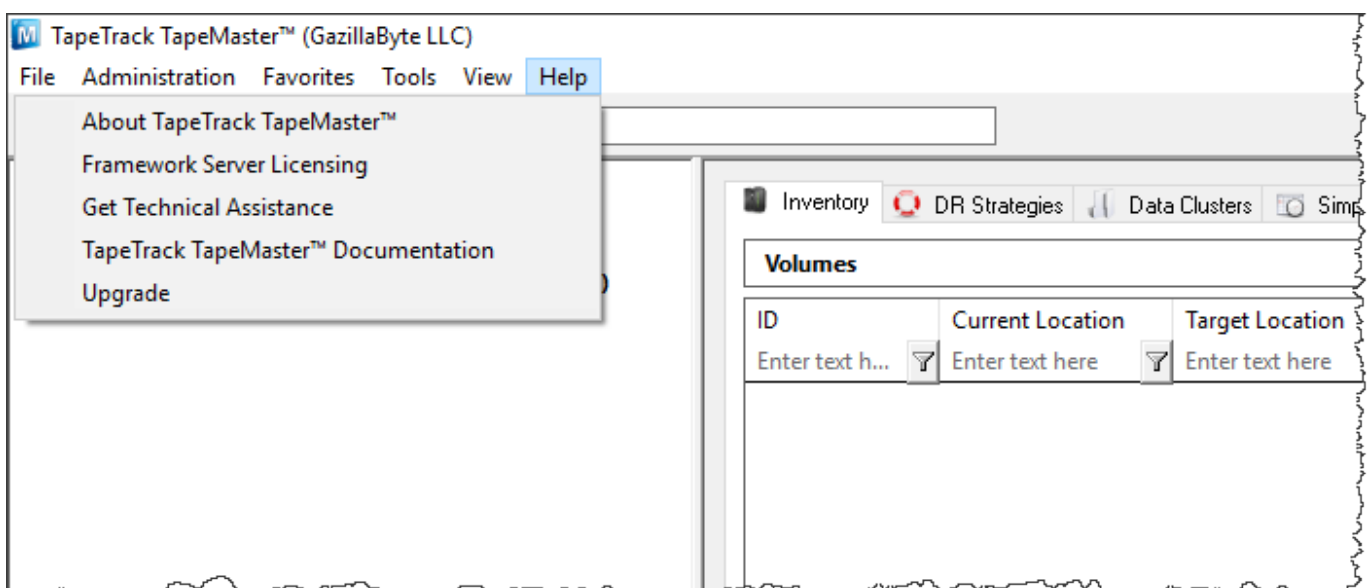

- [Container Assignment Utility](#)
- [Excel Import](#)
- [Find a Customer](#)
- [Plugins](#)
- [Reload Multi-Word Multi-Line Clipboard](#)
- [SCSI Media Changer Console](#)
- [Search Catalog](#)
- [Search for Volume](#)
- [Volume Global View](#)

View

- [Status Bar](#)
- [Volume List Properties](#)

Help