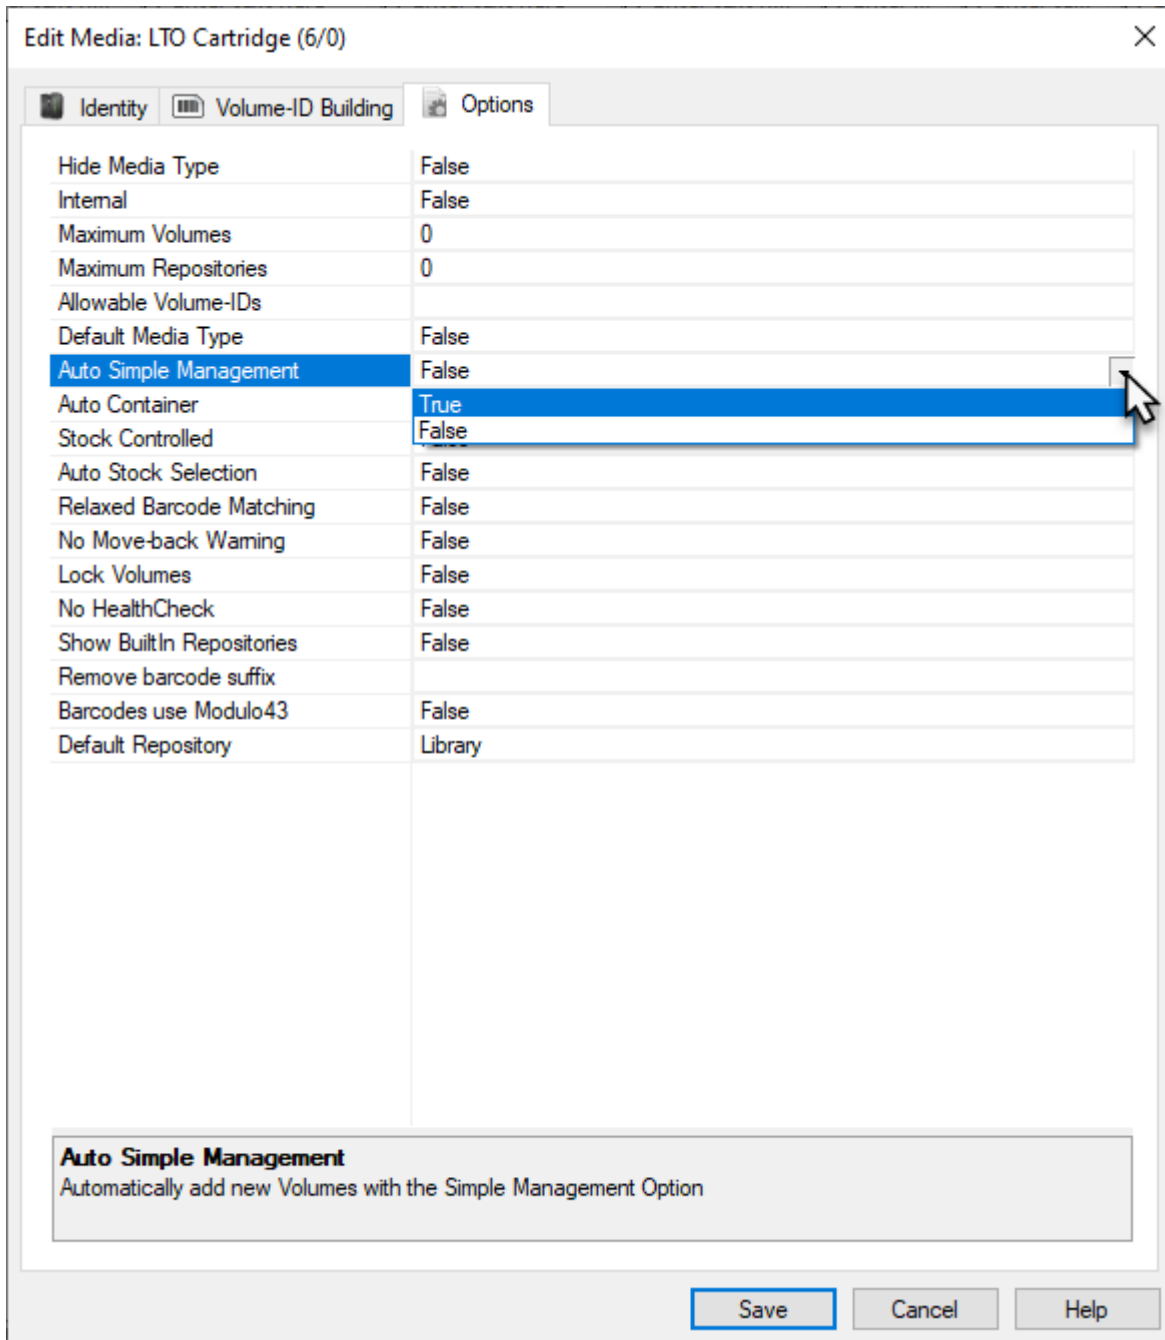

# Auto Simple Management

The [Media](#) Option Auto Simple Management

## Options

- True:
- False:

[options](#), [media options](#)

Last update: 2025/01/21 22:07 options::media:auto\_simple\_management [https://rtfm.tapetrack.com/options/media/auto\\_simple\\_management?rev=1573425094](https://rtfm.tapetrack.com/options/media/auto_simple_management?rev=1573425094)