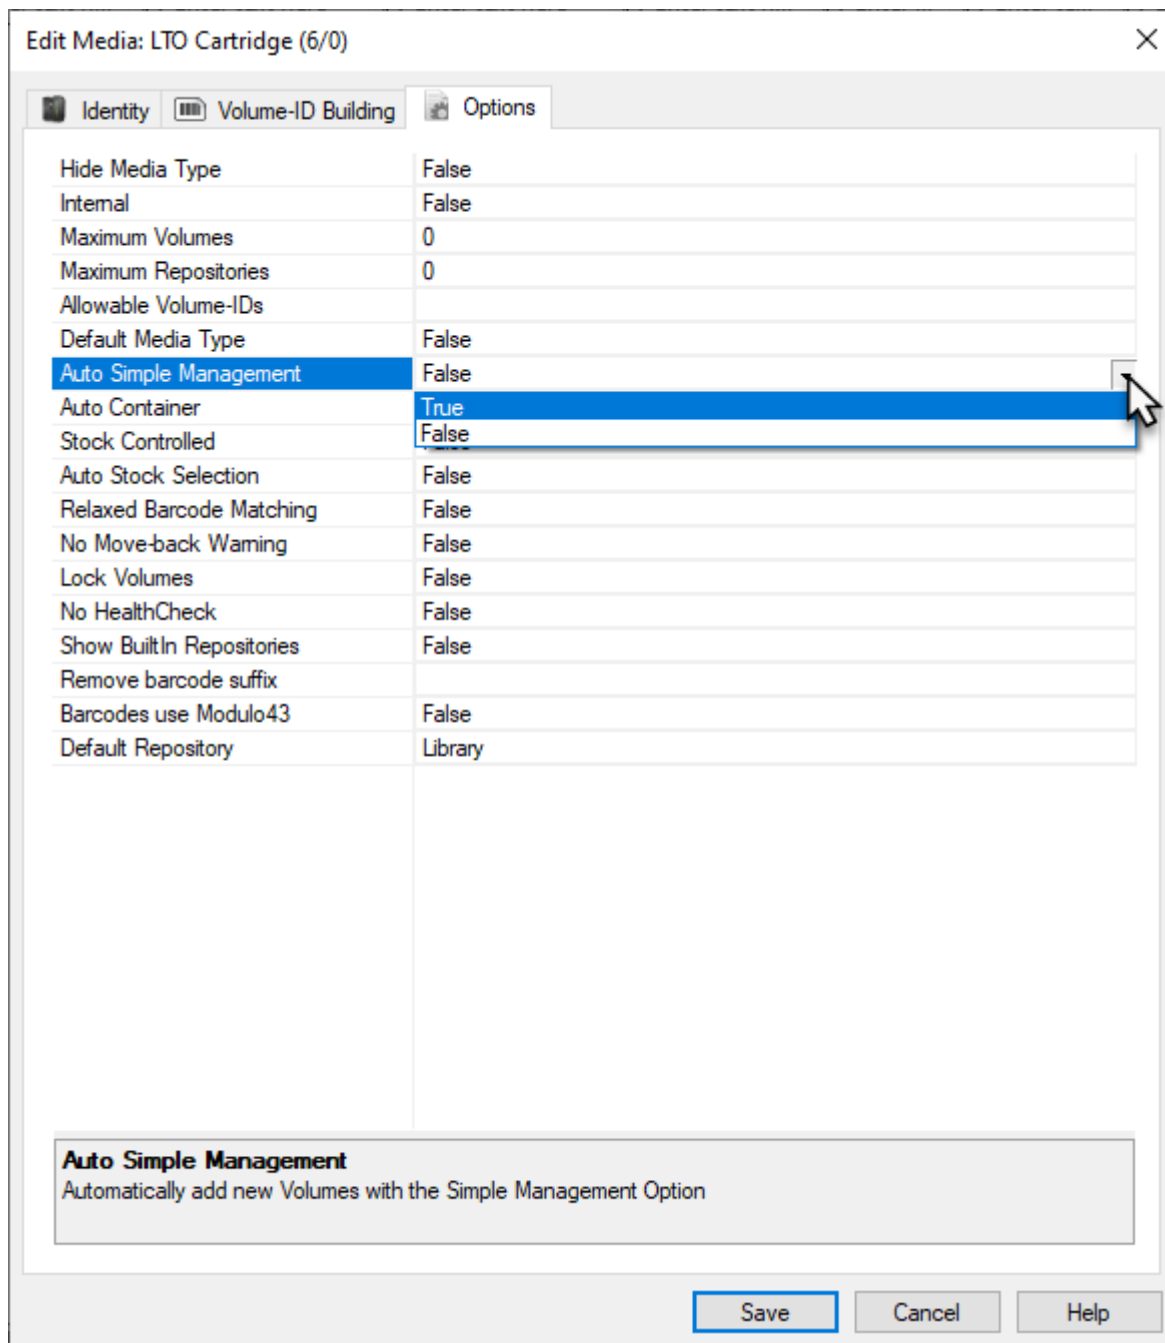

Auto Simple Management

The [Media](#) Option Auto Simple Management

Options

- True:
- False:

[options](#), [media options](#)

Last update: 2025/01/21 22:07 options::media:auto_simple_management https://rtfm.tapetrack.com/options/media/auto_simple_management?rev=1573425094

From: <https://rtfm.tapetrack.com/> - **TapeTrack Documentation**

Permanent link: https://rtfm.tapetrack.com/options/media/auto_simple_management?rev=1573425094

Last update: **2025/01/21 22:07**