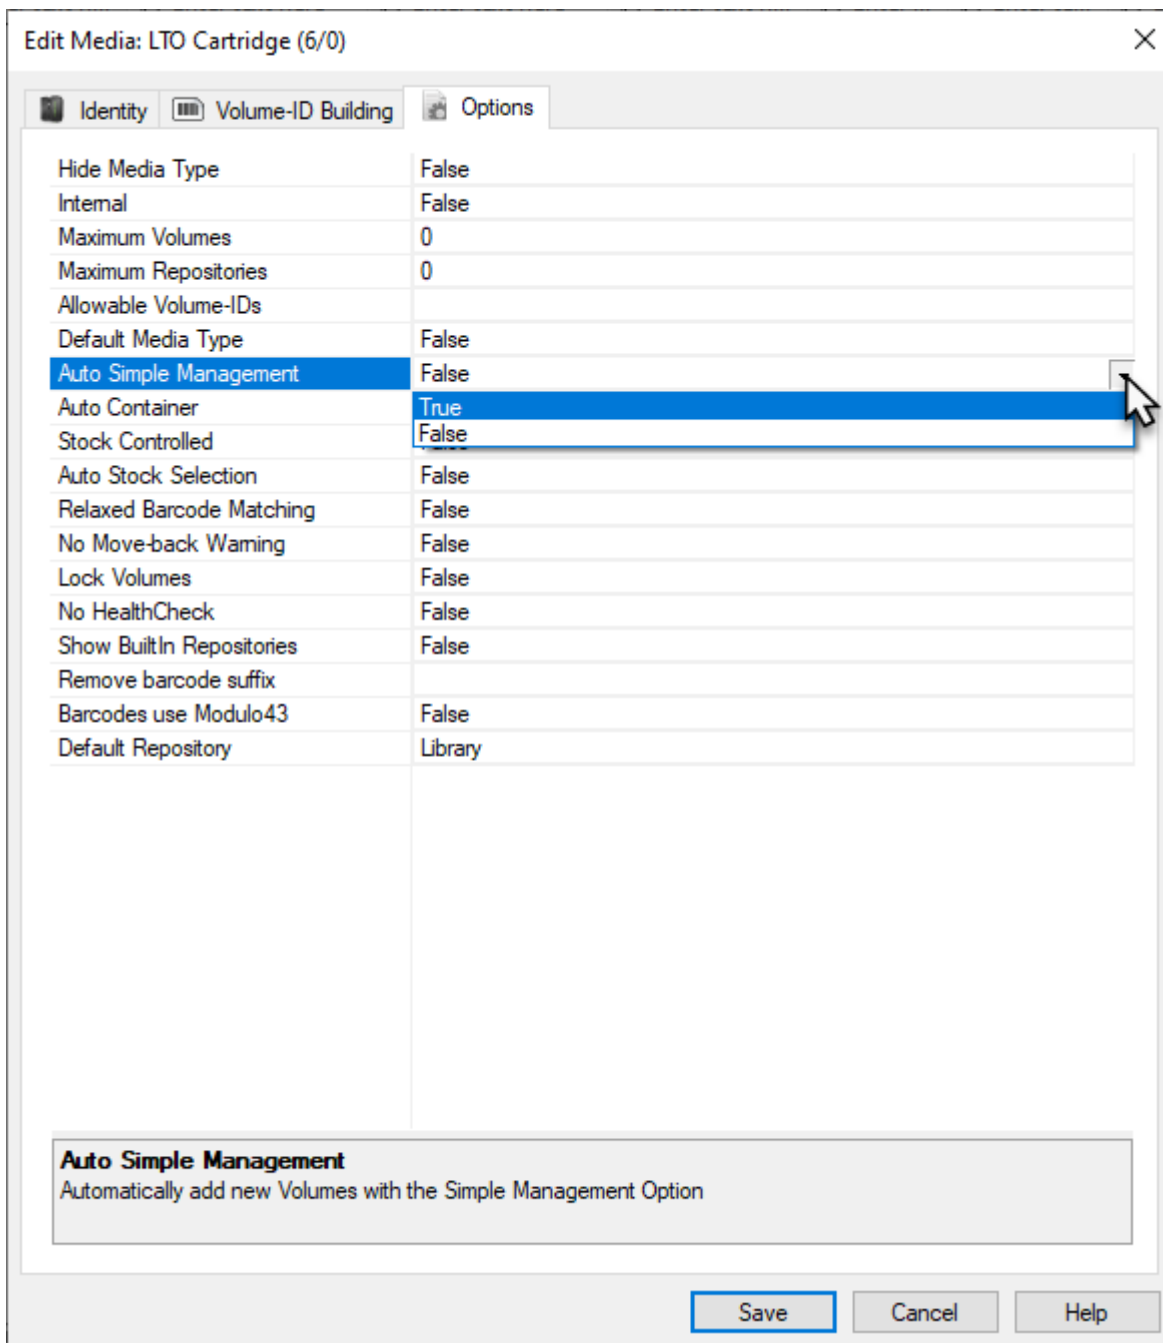

Auto Simple Management

The [Media](#) Option Auto Simple Management

Options

- True:
- False:

[options](#), [media options](#)

Last update: 2025/01/21 22:07 options::media:auto_simple_management https://rtfm.tapetrack.com/options/media/auto_simple_management?rev=1573425094

From: <https://rtfm.tapetrack.com/> - **TapeTrack Documentation**

Permanent link: https://rtfm.tapetrack.com/options/media/auto_simple_management?rev=1573425094

Last update: **2025/01/21 22:07**