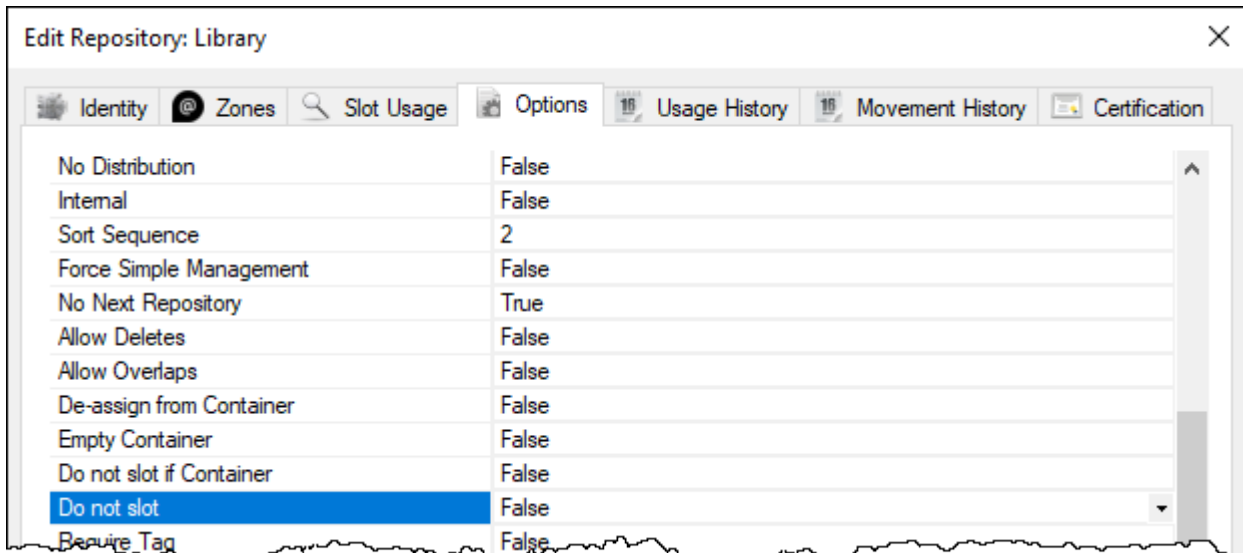

# Do Not Slot

The [Repository Option Do Not Slot](#) stops [TMSS10SlotAllocation](#) from automatically slotting [Volumes](#) when Confirmed into this [Repository](#).