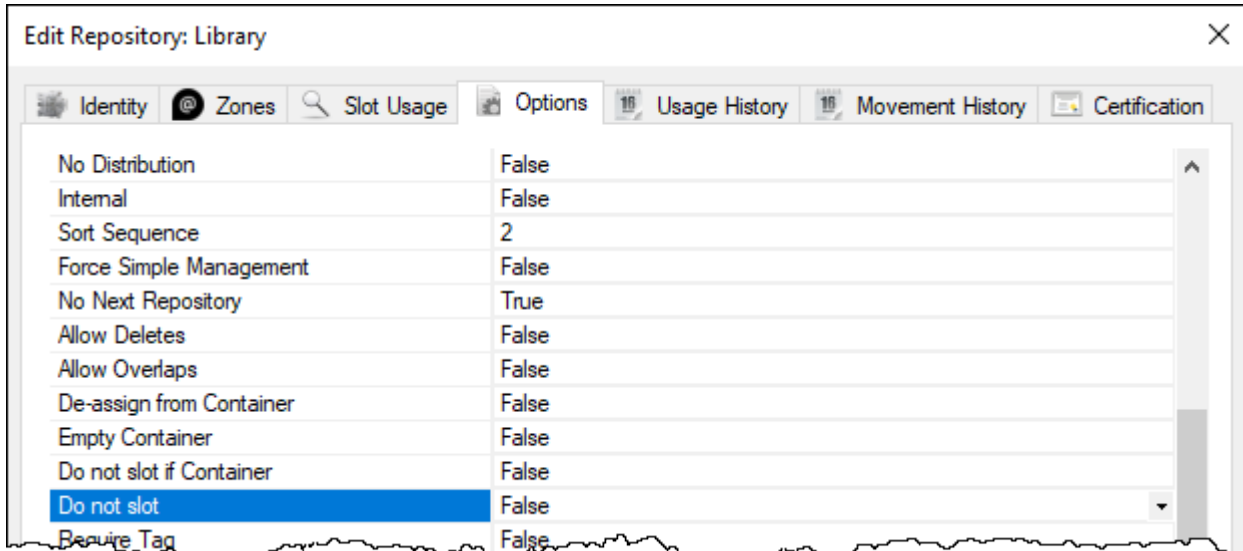

# Repository Option: Do Not Slot

The [Repository](#) Option Do Not Slot stops [TMSS10SlotAllocation](#) from automatically slotting [Volumes](#) when Confirmed into this [Repository](#).