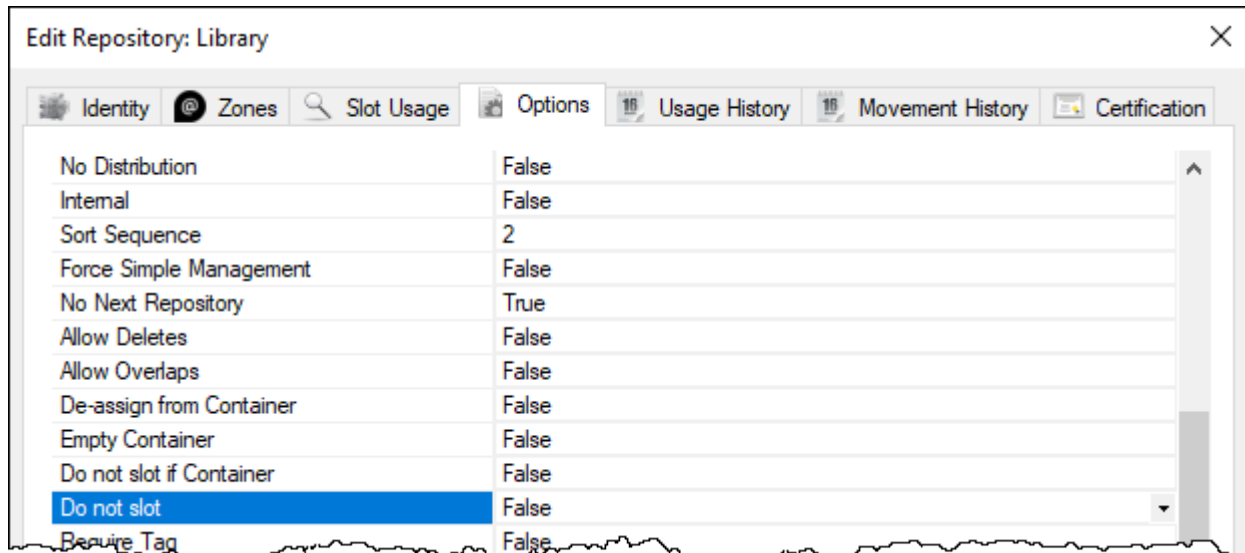

# Do Not Slot

The [Repository](#) Option Do Not Slot stops [TMSS10SlotAllocation](#) from automatically slotting [Volumes](#) when Confirmed into this [Repository](#).