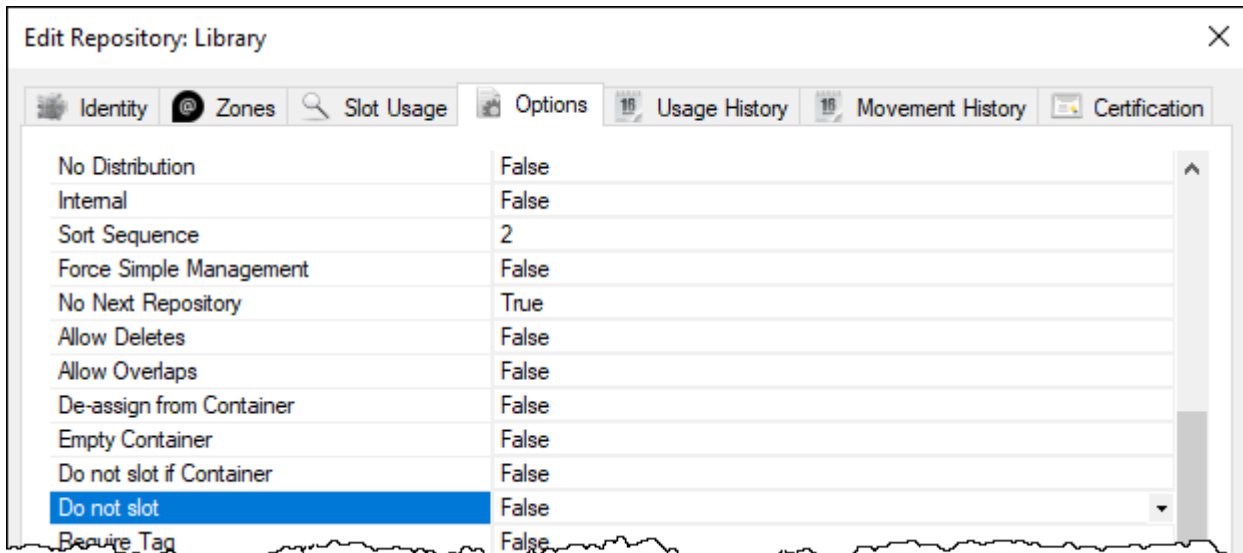

# Do Not Slot

The [Repository](#) Option Do Not Slot stops [TMSS10SlotAllocation](#) from automatically slotting [Volumes](#) when Confirmed into this [Repository](#).